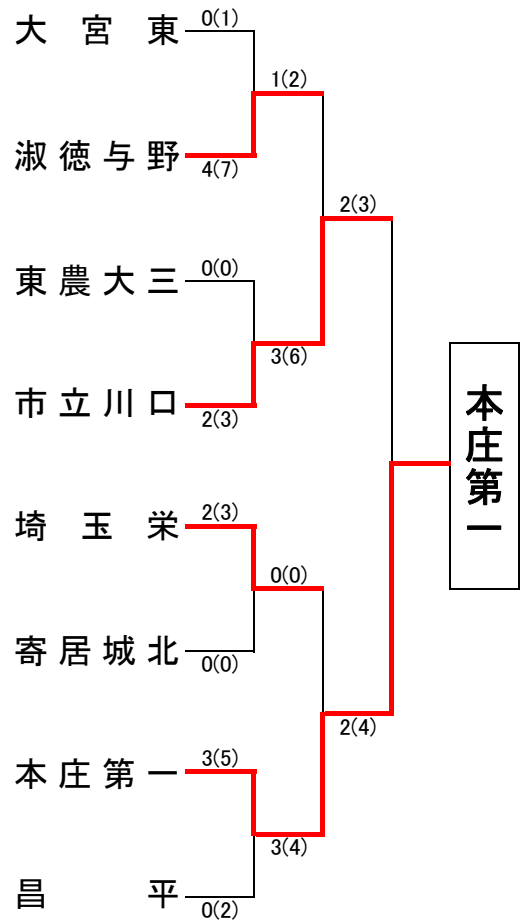

埼玉県高等学校・剣道大会の記録 (報道用)

大会名称	平成29年度 第30回県民総合体育大会兼第47回埼玉県高等学校剣道新人大会 女子団体の部		
主催	埼玉県高等学校体育連盟	会場	埼玉県立武道館
開催年月日	平成 30年 1月 16日 (火)		
参加学校数	女子	78	チーム
参加選手数	女子	624	名

ベスト16

大宮東	3(5)	0(0)	伊奈学園
淑徳与野	4(9)	0(1)	坂戸
東農大三	4(7)	0(1)	越谷南
市立川口	3(4)	1(1)	秋草学園
埼玉栄	3(4)	0(0)	不動岡
寄居城北	3(4)	1(1)	川越女子
本庄第一	3(5)	0(0)	久喜北陽
昌平	3(6)	0(3)	大宮

◆準々決勝以上の記録◆

ベスト8(準々決勝)

淑徳与野	4(7)	0(1)	大宮東
市立川口	2(3)	0(0)	東農大三
埼玉栄	2(3)	0(0)	寄居城北
本庄第一	3(5)	0(2)	昌平

ベスト4(準決勝)

市立川口	3(6)	1(2)	淑徳与野
本庄第一	3(4)	0(0)	埼玉栄

決勝

校名(計)	市立川口	2(3)	2(4)	本庄第一
先鋒	鈴木 ▲ (メ)	一本勝		小川
次鋒	青木 (メ)	延長	メ	松島
中堅	中村		ド (メ)	横川
副将	笠原 ▲		一本勝 (ド)	佐藤
大将	関根 (メ)	一本勝		木全
代表戦				

1位	本庄第一高等学校
2位	市立川口高等学校
3位	淑徳与野高等学校
	埼玉栄高等学校

全国大会出場校 ◆ 本庄第一高等学校 2年連続 6回目の出場(選抜大会)

全国高等学校選抜大会 剣道の部 3月27日~28日 愛知県春日井市にて開催

平成29年度 第30回県民総合体育大会兼
第47回埼玉県高等学校剣道新人大会(女子団体の部)

平成30年1月16日

於:埼玉県立武道館