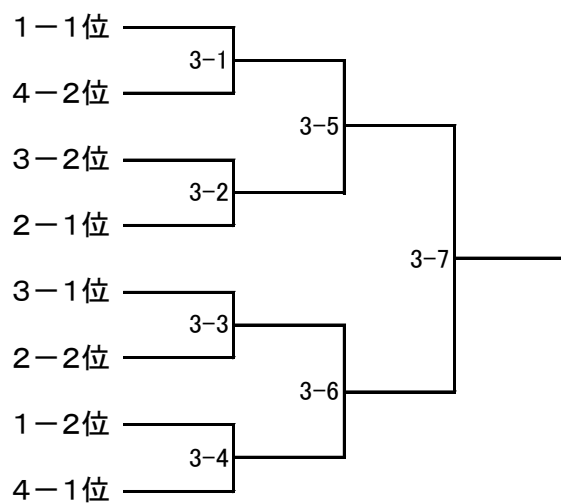

## 平成29年度 高校剣道連盟 初心者講習会 組み合わせ

※予選リーグにおいて、上位2名は決勝トーナメントに進むことができる。