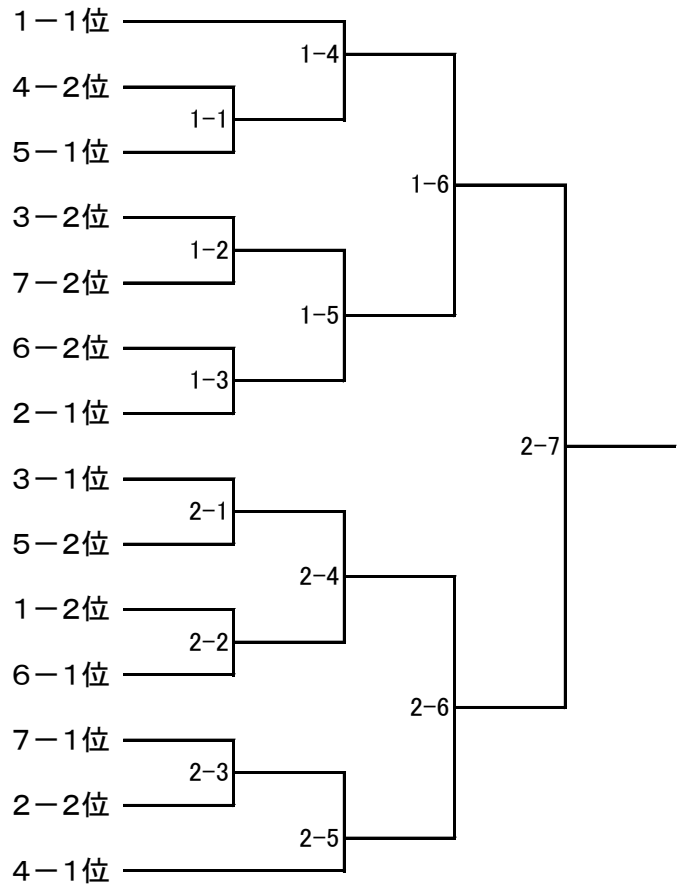

平成29年度 高校剣道連盟 初心者講習会 組み合わせ

[男子]

予選リーグ	氏名	学校名
1	A 小島 光流	白岡
	B 中山 穰	三郷工業技術
	C 齋藤 一樹	星野
	D 坂本 隆哉	山村学園
2	A 加藤 優太	大宮開成
	B 川口 航輝	早大本庄
	C 田中 祐馬	新座総合技術
	D 栗秋 イブラヒン	浦和学院
3	A 佐々木 克樹	春日部東
	B 山下 拓真	白岡
	C 酒井 大輝	大宮光陵
	D 西山 海聖	浦和実業
4	A 大竹 流聖	浦和学院
	B 竹野 僚	杉戸
	C 福田 海凧	早大本庄
	D 川城 英嵩	大宮開成
5	A 加納 規久	杉戸
	B 樋口 忠考	山村学園
	C 森山 彰仁	春日部東
	D 浅見 昂佑	寄居城北
6	A 岩下 侑生	星野
	B 野口 祐貴	小川
	C 高津 智明	川口北
	D 藤本 直樹	慶應志木
7	A 中島 憲二	三郷工業技術
	B 石山 倫太郎	坂戸
	C 木間 太一	浦和学院