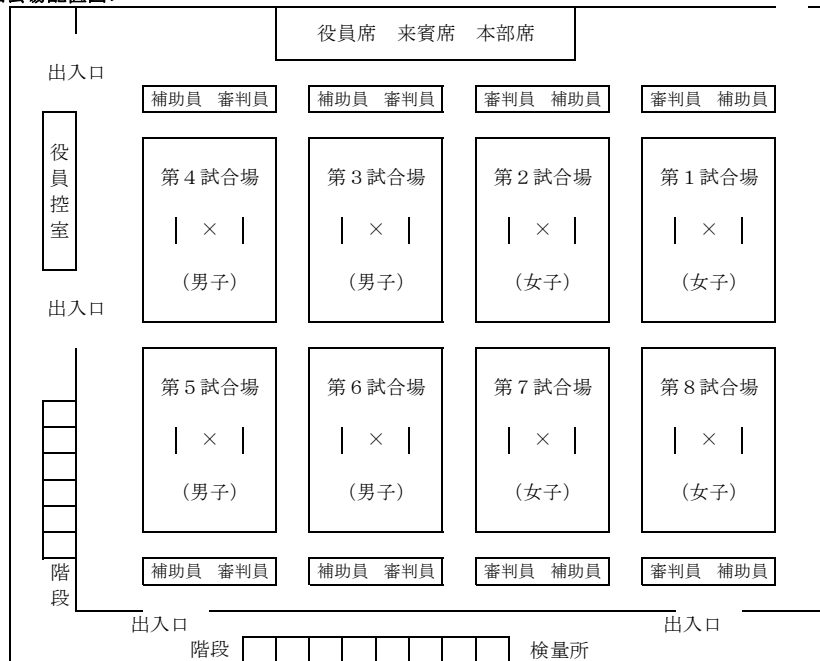

<進行予定表>

役員・補助役員集合	8:00
選手入場・受付開始・検量開始	9:00
審判打ち合わせ	9:30
受付終了	9:50
開会式	10:00
日本剣道形	10:15
試合開始	10:40
閉会式	17:00 (予定)

<試合規則>

全日本剣道連盟試合・審判規則及び全国高体連申し合わせ事項による。
試合時間4分（勝敗の決しない場合は時間を区切らず延長を行う）
表彰は1位から3位・5位は敢闘賞とする。
男子優勝者は第65回全日本都道府県対抗剣道優勝大会の候補選手とする。

<その他・注意事項>

1. 武道館の駐車場利用は、役員、審判員に限る。
  それ以外の方は、水上公園駐車場を利用する。
2. 1階正面玄関は役員以外は利用しない。
3. 受付は顧問が各試合会場で行い、個人戦個票（A4用紙）を提出する。
4. 更衣場所は、男子：主道場観客席
  女子：第二道場（剣道場）
5. 1階の利用は、役員・監督・選手のみとし、IDカードを着用する。
6. 立入禁止区域には立ち入らない。
7. 飲食は観客席のみとする。
8. ゴミは各自持ち帰りとする。
9. 各校靴袋を用意する。（玄関に置かない）
10. 検量は開会式前までに終わらせる。それ以降必要な場合は、本部で行う。
11. 入場は男女別の入り口にする。係員の指示に従うこと。

<武道館会場配置図>

審判割当一覧

	第1試合場	第2試合場	第3試合場	第4試合場	第5試合場	第6試合場	第7試合場	第8試合場
主任	石井 智	保坂 武志	三谷 豪秀	真坂 忠光	北村 和男	小島 光正	高橋 福司	東 敏行
1	高木 和夫	石綿 宏幸	池田 忍	浅子 昇	菅野 英夫	渡辺 秀樹	清水 健晴	岡崎 晴夫
2	佐々木 寛	木幡 博久	久保 幸一	設楽 浩	高野 匡之	持田 泰	細野 二郎	関口 徳昭
3	金子 信昭	石井 浩三	泉 英毅	池田 武	土谷 徳男	松岡 和彦	小久保 聡	井上 彰博
4	堀内 真一	楡井 英征	上田 伸一	栗原 洋右	石井 均	梅沢 誠	津坂 宗秀	菊地 道隆
5	齋藤 洋平	杉山 栄樹	勝間 健	森 俊幸	小仁熊康行	那須 健司	浅野 猛	松井 俊之
6	橋本 一	近藤 毅	関河 諒	山本 隆浩	小池 哲志	蒔田 正人	平井 健輔	竹内 佑樹
7	和田 光史	竹田 宏樹	小島 貴裕	新井 義久	今井 広行	渡辺 周一	浅利 幸弘	林 信一
8	栗田 幸枝	金子優香理	福田 克実	加藤 太一	倉成 俊之	早川 周一	伊与田 毅	藤森 祐一
9	永久 貴子	高木由美子	森田 一成	後 雄士	小島 武文	関根 龍一	染葉 幸枝	前田 美穂
副主任	金野 裕二	金子 久惠	浅岡 宏二	古井 秀明	中島 宏幸	新井三千夫	坂本美佐子	木村 篤史
副主任	千島 貴弘	嶋村元太郎	長野 成吾	小野 秀樹	関谷 正文	高山 智裕	清水 千聖	小林 一平
補助	川口総合	大宮東	城北埼玉	春日部	県立浦和	市立川口	淑徳与野	ふじみ野