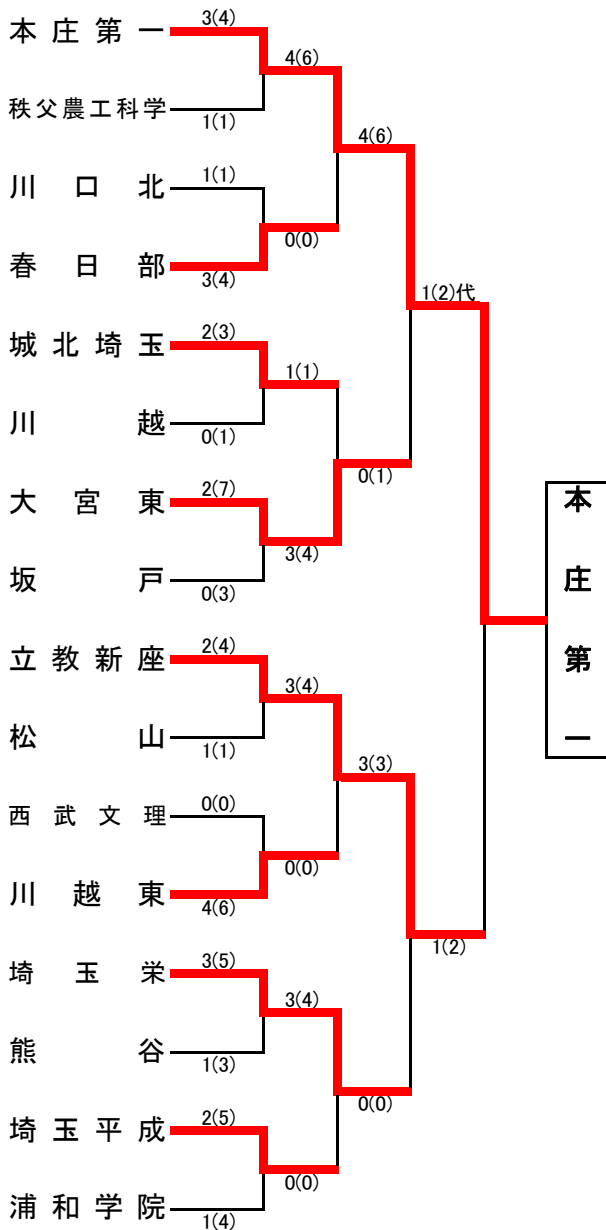

◆準々決勝以上の記録◆

ベスト8(準々決勝)

淑徳与野	4(6)	0(0)	坂戸
埼玉栄	2(2)	0(0)	東農大三
伊奈学園	4(4)	1(2)	市立川口
本庄第一	1(2)	0(0)	秩父農工科学

ベスト4(準決勝)

埼玉栄	2(2)	1(2)	淑徳与野
本庄第一	3(4)	0(0)	伊奈学園

決勝

校名(計)	埼玉栄	1(2)	3(6)	本庄第一
先鋒	川井	メコ		土田
次鋒	入江		延長	櫛淵
中堅	佐々木		メド	佐藤光
副将	竜崎		メド	佐藤未
大将	河森		ココ	板倉
代表者戦				

1位	本庄第一高等学校
2位	埼玉栄高等学校
3位	淑徳与野高等学校
	埼玉県立伊奈学園総合高等学校

全国大会出場校 ◆ 本庄第一高等学校 2年ぶり 6回目の出場

全国高等学校総合体育大会 剣道の部 8月9日～12日 宮城県仙台市カメイアリーナ仙台にて開催

平成29年度 第64回学校総合体育大会
兼全国高等学校総合体育大会埼玉県予選会 剣道女子団体の部

平成29年6月19日
於：埼玉県立武道館

平成29年度 第64回学校総合体育大会兼全国高等学校総合体育大会埼玉県予選会
於:埼玉県立武道館

平成29年6月20日

<男子団体の部 ベスト16以上の記録>

平成29年6月19日

<女子団体の部 ベスト16以上の記録>

1位	本庄第一高等学校
2位	立教新座高等学校
3位	埼玉県立大宮東高等学校
	埼玉栄高等学校
5位	埼玉県立春日部高等学校
	城北埼玉高等学校
	川越東高等学校
	埼玉平成高等学校

1位	本庄第一高等学校
2位	埼玉栄高等学校
3位	淑徳与野高等学校
	埼玉県立伊奈学園総合高等学校
5位	埼玉県立坂戸高等学校
	東京農業大学第三高等学校
	川口市立川口高等学校
	埼玉県立秩父農工科学高等学校