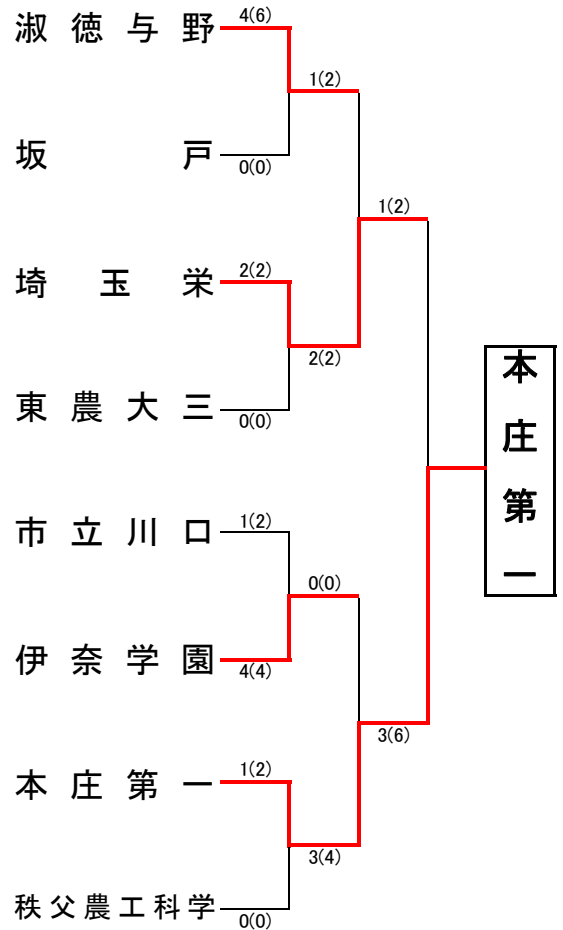

埼玉県高等学校・剣道大会の記録 (報道用)

大会名称	第64回 学校総合体育大会兼全国高等学校総合体育大会埼玉県予選会 女子団体の部		
主催	高体連	会場	埼玉県立武道館
開催年月日	平成29年 6月19日(月)		
参加学校数	女子	93	チーム
参加選手数	女子	744	名

ベスト16

淑徳与野	2(3)	0(0)	ふじみ野
坂戸	1(2)代	1(2)	蕨
埼玉栄	1(2)	0(1)	不動岡
東農大三	3(4)	1(2)	寄居城北
市立川口	1(2)	1(1)	大宮東
伊奈学園	1(1)	0(0)	秋草学園
本庄第一	1(1)	0(0)	越谷西
秩父農工科学	2(2)	0(0)	川口北

◆準々決勝以上の記録◆

ベスト8(準々決勝)

淑徳与野	4(6)	0(0)	坂戸
埼玉栄	2(2)	0(0)	東農大三
伊奈学園	4(4)	1(2)	市立川口
本庄第一	1(2)	0(0)	秩父農工科学

ベスト4(準決勝)

埼玉栄	2(2)	1(2)	淑徳与野
本庄第一	3(4)	0(0)	伊奈学園

決勝

校名(計)	埼玉栄	1(2)	3(6)	本庄第一
先鋒	川井	メコ		土田
次鋒	入江		延長	櫛淵
中堅	佐々木		メド	佐藤光
副将	竜崎		メド	佐藤未
大将	河森		ココ	板倉
代表者戦				

1位	本庄第一高等学校
2位	埼玉栄高等学校
3位	淑徳与野高等学校
	埼玉県立伊奈学園総合高等学校

全国大会出場校 ◆ 本庄第一高等学校 2年ぶり 6回目の出場

全国高等学校総合体育大会 剣道の部 8月9日～12日 宮城県仙台市カメイアリーナ仙台にて開催

平成29年度 第64回学校総合体育大会
兼全国高等学校総合体育大会埼玉県予選会 剣道女子団体の部

平成29年6月19日
於：埼玉県立武道館

平成29年度 第64回学校総合体育大会兼全国高等学校総合体育大会埼玉県予選会
於:埼玉県立武道館