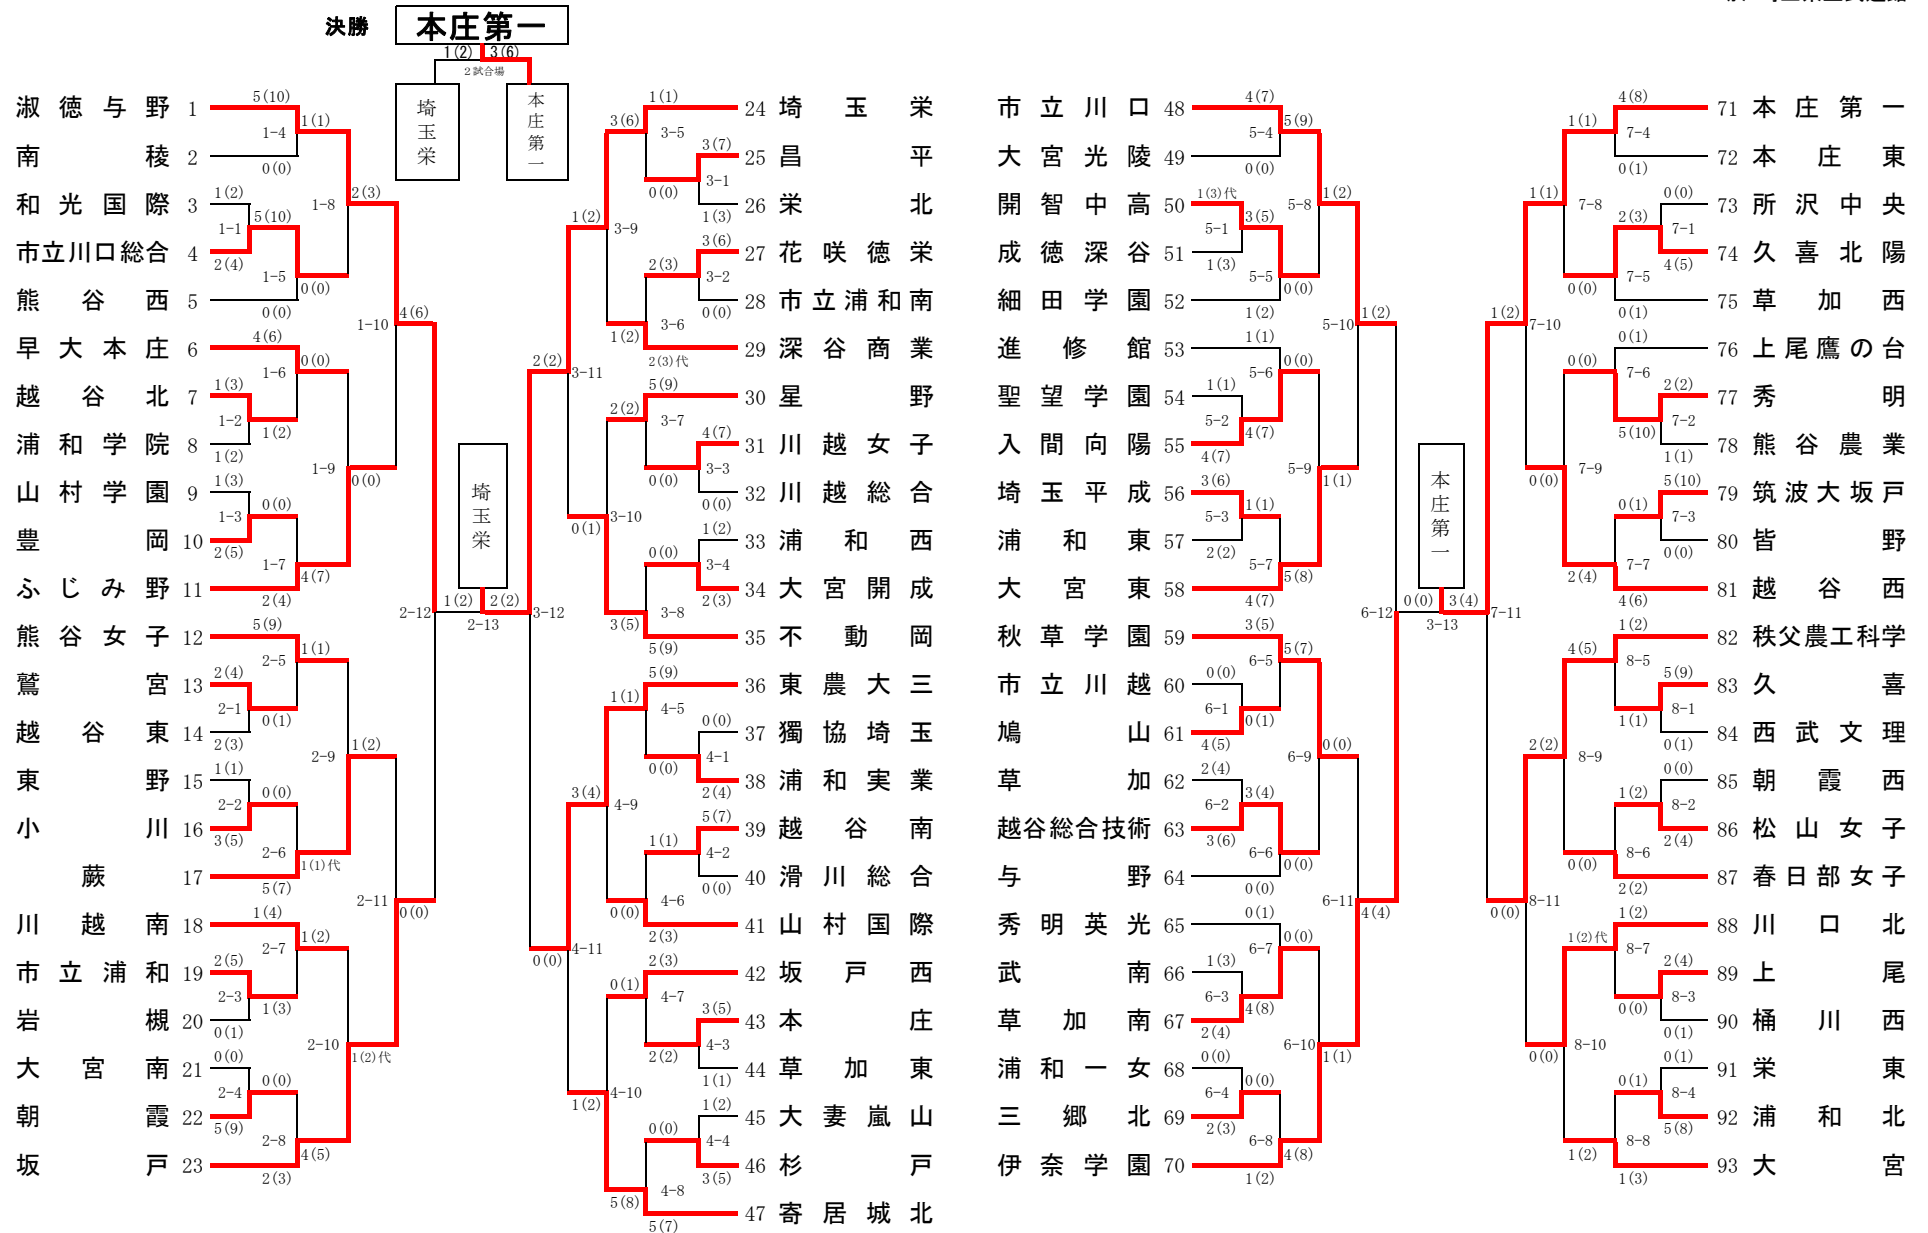

埼玉県高等学校・剣道大会の記録 (報道用)

大会名称	第64回 学校総合体育大会兼全国高等学校総合体育大会埼玉県予選会 女子団体の部		
主催	高体連	会場	埼玉県立武道館
開催年月日	平成29年 6月19日(月)		
参加学校数	女子	93	チーム
参加選手数	女子	744	名

ベスト16

淑徳与野	2(3)	0(0)	ふじみ野
坂戸	1(2)代	1(2)	蕨
埼玉栄	1(2)	0(1)	不動岡
東農大三	3(4)	1(2)	寄居城北
市立川口	1(2)	1(1)	大宮東
伊奈学園	1(1)	0(0)	秋草学園
本庄第一	1(1)	0(0)	越谷西
秩父農工科学	2(2)	0(0)	川口北

◆準々決勝以上の記録◆

ベスト8(準々決勝)

淑徳与野	4(6)	0(0)	坂戸
埼玉栄	2(2)	0(0)	東農大三
伊奈学園	4(4)	1(2)	市立川口
本庄第一	1(2)	0(0)	秩父農工科学

ベスト4(準決勝)

埼玉栄	2(2)	1(2)	淑徳与野
本庄第一	3(4)	0(0)	伊奈学園

決勝

校名(計)	埼玉栄	1(2)	3(6)	本庄第一
先鋒	川井	メコ		土田
次鋒	入江		延長	櫛淵
中堅	佐々木		メド	佐藤光
副将	竜崎		メド	佐藤未
大将	河森		ココ	板倉
代表者戦				

1位	本庄第一高等学校
2位	埼玉栄高等学校
3位	淑徳与野高等学校
	埼玉県立伊奈学園総合高等学校

全国大会出場校 ◆ 本庄第一高等学校 2年ぶり 6回目の出場

全国高等学校総合体育大会 剣道の部 8月9日～12日 宮城県仙台市カメイアリーナ仙台にて開催

平成29年度 第64回学校総合体育大会
兼全国高等学校総合体育大会埼玉県予選会 剣道女子団体の部

平成29年6月19日
於：埼玉県立武道館

平成29年度 第64回学校総合体育大会兼全国高等学校総合体育大会埼玉県予選会
於:埼玉県立武道館