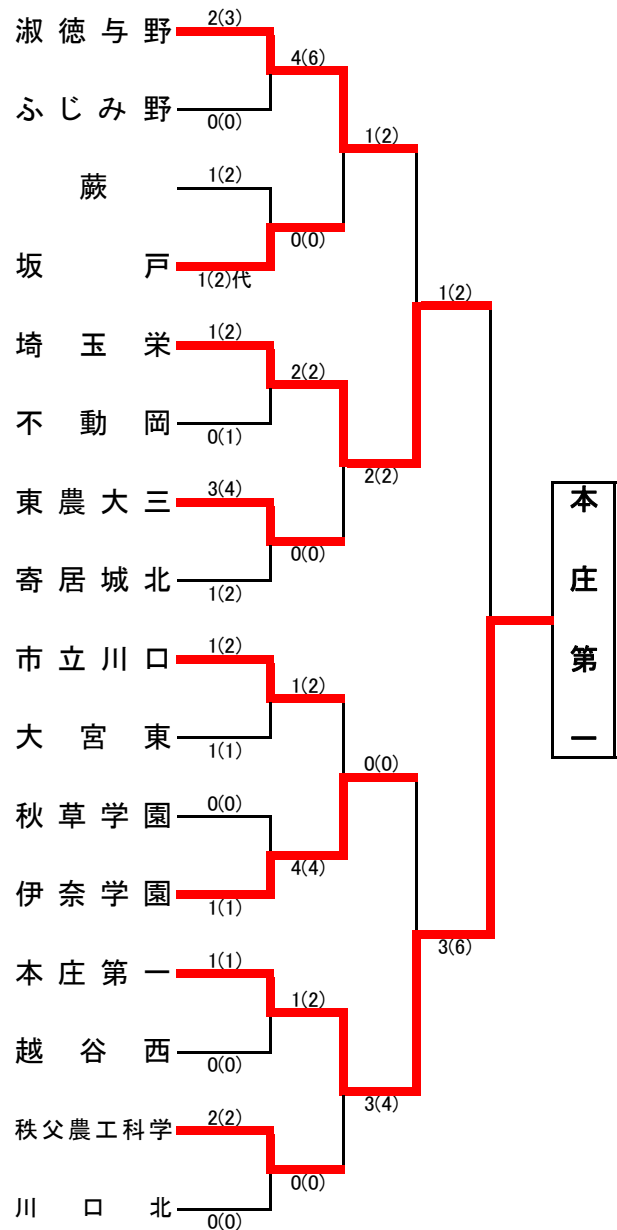

平成29年6月19日

<女子団体の部 ベスト16以上の記録>