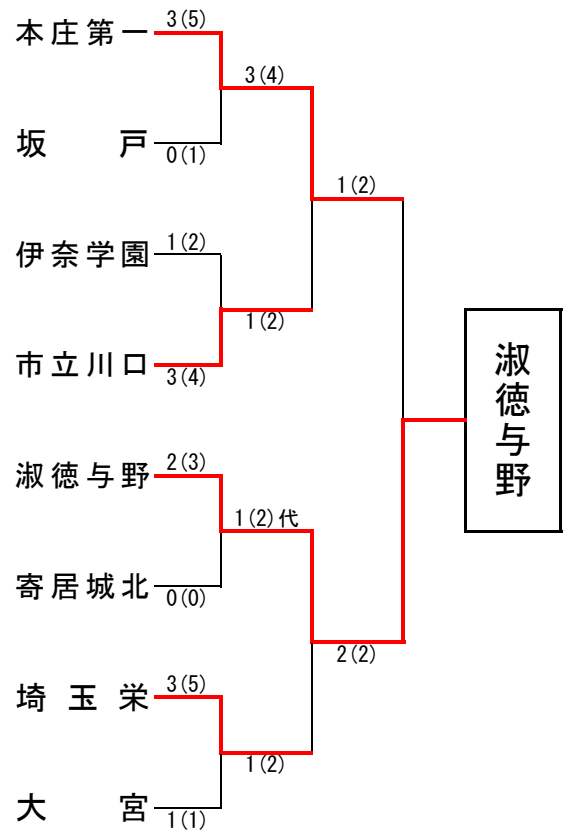

埼玉県高等学校・剣道大会の記録 (報道用)

大会名称	第64回 関東高等学校剣道大会埼玉県予選会			女子団体の部
主催	埼玉県高等学校体育連盟	会場	埼玉県立武道館	
開催年月日	平成29年5月6日 (土)			
参加学校数	女子	89	チーム	
参加選手数	女子	712	名	

3・4位決定戦

埼玉栄	2(3)	0(1)	市立川口
-----	------	------	------

出場校決定戦

順位決定	伊奈学園	5(10)	0(0)	坂戸
	寄居城北	2(3)	2(2)	大宮
5・6位	伊奈学園	4(6)	0(1)	寄居城北
7・8位	坂戸	2(3)代	2(3)	大宮

ベスト16

本庄第一	3(5)	1(3)	ふじみ野
坂戸	0(0)代	0(0)	越谷西
伊奈学園	3(6)	0(2)	秩父農工科学
市立川口	2(2)	1(1)	東農大三
淑徳与野	2(4)	0(1)	秋草学園
寄居城北	2(3)	2(2)	大宮東
埼玉栄	1(2)	0(1)	不動岡
大宮	2(6)	0(3)	熊谷女子

本庄第一	3(5)	0(1)	坂戸
市立川口	3(4)	1(2)	伊奈学園
淑徳与野	2(3)	0(0)	寄居城北
埼玉栄	3(5)	1(1)	大宮

本庄第一	3(4)	1(2)	市立川口
淑徳与野	1(2)代	1(2)	埼玉栄

校名(計)	本庄第一	1(2)	2(2)	淑徳与野
先鋒	木全	延長	⊖	金子
次鋒	土田	延長		高原
中堅	佐藤	⊖	ド	鈴木
副将	櫛渕	延長		岩崎
大将	板倉	一本勝	メ	安達
代表者戦				

◆準々決勝以上の記録◆

◆ 淑徳与野 高等学校 (4年ぶり 6回目の優勝)

関東大会 出場校	① 淑徳与野高校	② 本庄第一高校	③ 埼玉栄高校	④ 市立川口高校
	⑤ 伊奈学園高校	⑥ 寄居城北高校	⑦ 坂戸高校	
関東高等学校剣道大会 6月9日～11日 茨城県 ひたちなか市総合運動公園にて開催				