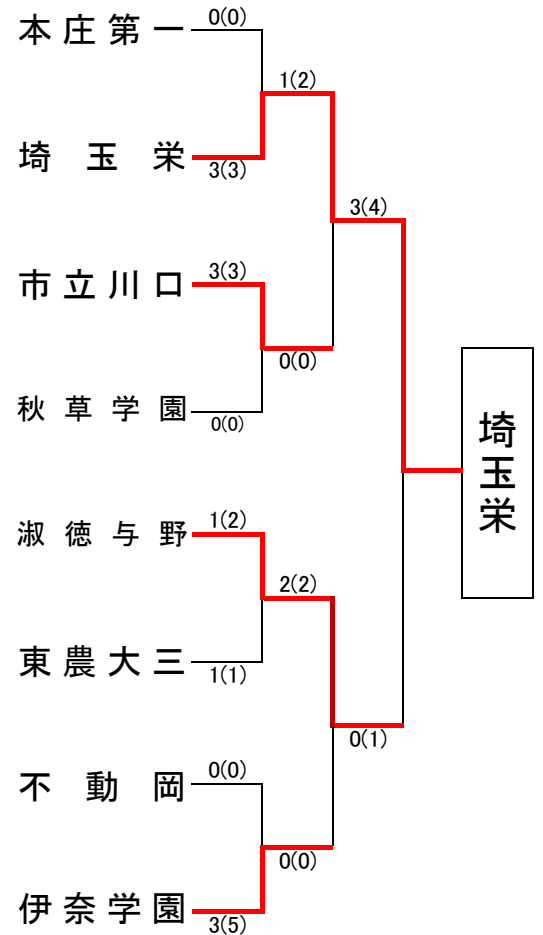

埼玉県高等学校・剣道大会の記録 (報道用)

大会名称	平成25年度 第26回県民総合体育大会兼第43回埼玉県高等学校剣道新人大会 女子団体の部		
主催	埼玉県高等学校体育連盟	会場	埼玉県立武道館
開催年月日	平成 25年 11月 25日 (月)		
参加学校数	女子	80	チーム
参加選手数	女子	640	名

ベスト16

本庄第一	2(4)	1(1)	坂戸
埼玉栄	3(4)	1(1)	久喜
市立川口	4(7)	0(1)	熊谷女子
秋草学園	2(4)	0(2)	越谷北
淑徳与野	1(1)	0(0)	昌平
東農大三	2(2)	1(1)	山村学園
不動岡	2(4)	1(2)	ふじみ野
伊奈学園	3(4)	0(0)	川越女子

◆準々決勝以上の記録◆

ベスト8(準々決勝)

埼玉栄	3(3)	0(0)	本庄第一
市立川口	3(3)	0(0)	秋草学園
淑徳与野	1(2)	1(1)	東農大三
伊奈学園	3(5)	0(0)	不動岡

ベスト4(準決勝)

埼玉栄	1(2)	0(0)	市立川口
淑徳与野	2(2)	0(0)	伊奈学園

決勝

校名(計)	埼玉栄	3(4)	0(1)	淑徳与野
先鋒	大嶋	延長		菱沼
次鋒	前波	一本勝		大茂
中堅	浦田	延長		土谷
副将	宮沢	延長	一本勝	矢澤
大将	小島	一本勝		酒井

1位	埼玉栄高等学校
2位	淑徳与野高等学校
3位	川口市立川口高等学校
	埼玉県立伊奈学園総合高等学校

全国大会出場校 ◆ 埼玉栄高等学校 2年ぶり 22回目の出場(選抜大会)

全国高等学校選抜大会 剣道の部 3月27日~28日 愛知県春日井市にて開催

平成25年度 第26回県民総合体育大会兼
第43回埼玉県高等学校剣道新人大会 (女子団体の部)

平成25年11月25日

於：埼玉県立武道館