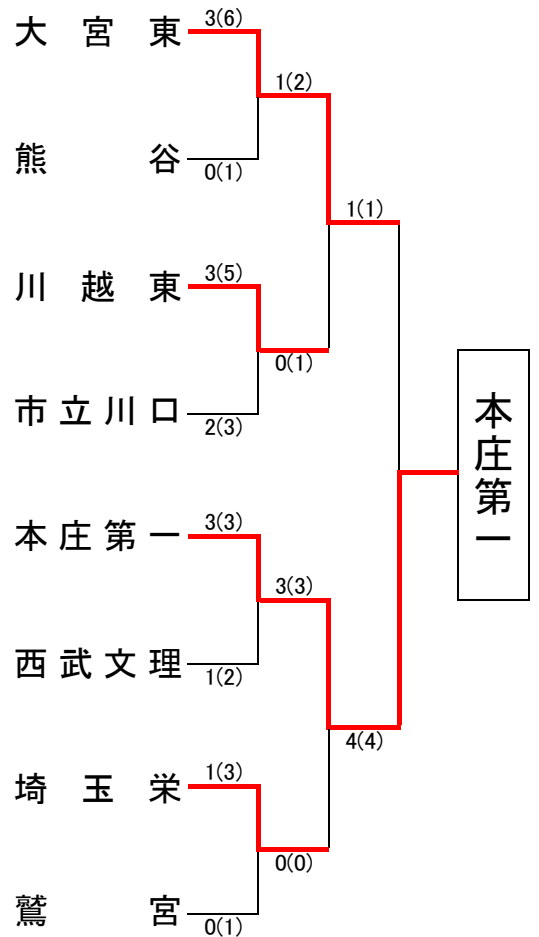

埼玉県高等学校・剣道大会の記録 (報道用)

| | | | |
|-------|--|-----|---------|
| 大会名称 | 平成25年度 第26回県民総合体育大会兼第60回埼玉県高等学校剣道新人大会 男子団体の部 | | |
| 主催 | 埼玉県高等学校体育連盟 | 会場 | 埼玉県立武道館 |
| 開催年月日 | 平成 25年 11月 24日 (日) | | |
| 参加学校数 | 男子 | 119 | チーム |
| 参加選手数 | 男子 | 952 | 名 |

ベスト16

| | | | |
|------|------|------|------|
| 大宮東 | 4(6) | 0(0) | 浦和北 |
| 熊谷 | 4(7) | 0(2) | 不動岡 |
| 川越東 | 2(3) | 0(0) | 春日部 |
| 市立川口 | 3(4) | 0(0) | 松山 |
| 本庄第一 | 3(5) | 0(1) | 大宮 |
| 西武文理 | 2(3) | 1(2) | 花咲徳栄 |
| 埼玉栄 | 3(7) | 1(2) | 坂戸西 |
| 鷲宮 | 1(4) | 0(2) | 立教新座 |

◆準々決勝以上の記録◆

ベスト8(準々決勝)

| | | | |
|------|------|------|------|
| 大宮東 | 3(6) | 0(1) | 熊谷 |
| 川越東 | 3(5) | 2(3) | 市立川口 |
| 本庄第一 | 3(3) | 1(2) | 西武文理 |
| 埼玉栄 | 1(3) | 0(1) | 鷲宮 |

ベスト4(準決勝)

| | | | |
|------|------|------|-----|
| 大宮東 | 1(2) | 0(1) | 川越東 |
| 本庄第一 | 3(3) | 0(0) | 埼玉栄 |

決勝

| 校名(計) | 大宮東 | 1(1) | 4(4) | 本庄第一 |
|-------|------|------|------|------|
| 先鋒 | 濱田 ▲ | 延長 | ⓧ | 井田 |
| 次鋒 | 佐藤 | 一本勝 | ⓧ | ▲長峰 |
| 中堅 | 山下 | ⓧ | 一本勝 | 新井 |
| 副将 | 荒川 ▲ | 延長 | ⓧ | ▲梓澤 |
| 大将 | 篠 | 一本勝 | ⓧ | ▲田中 |
| 代表戦 | | | | |