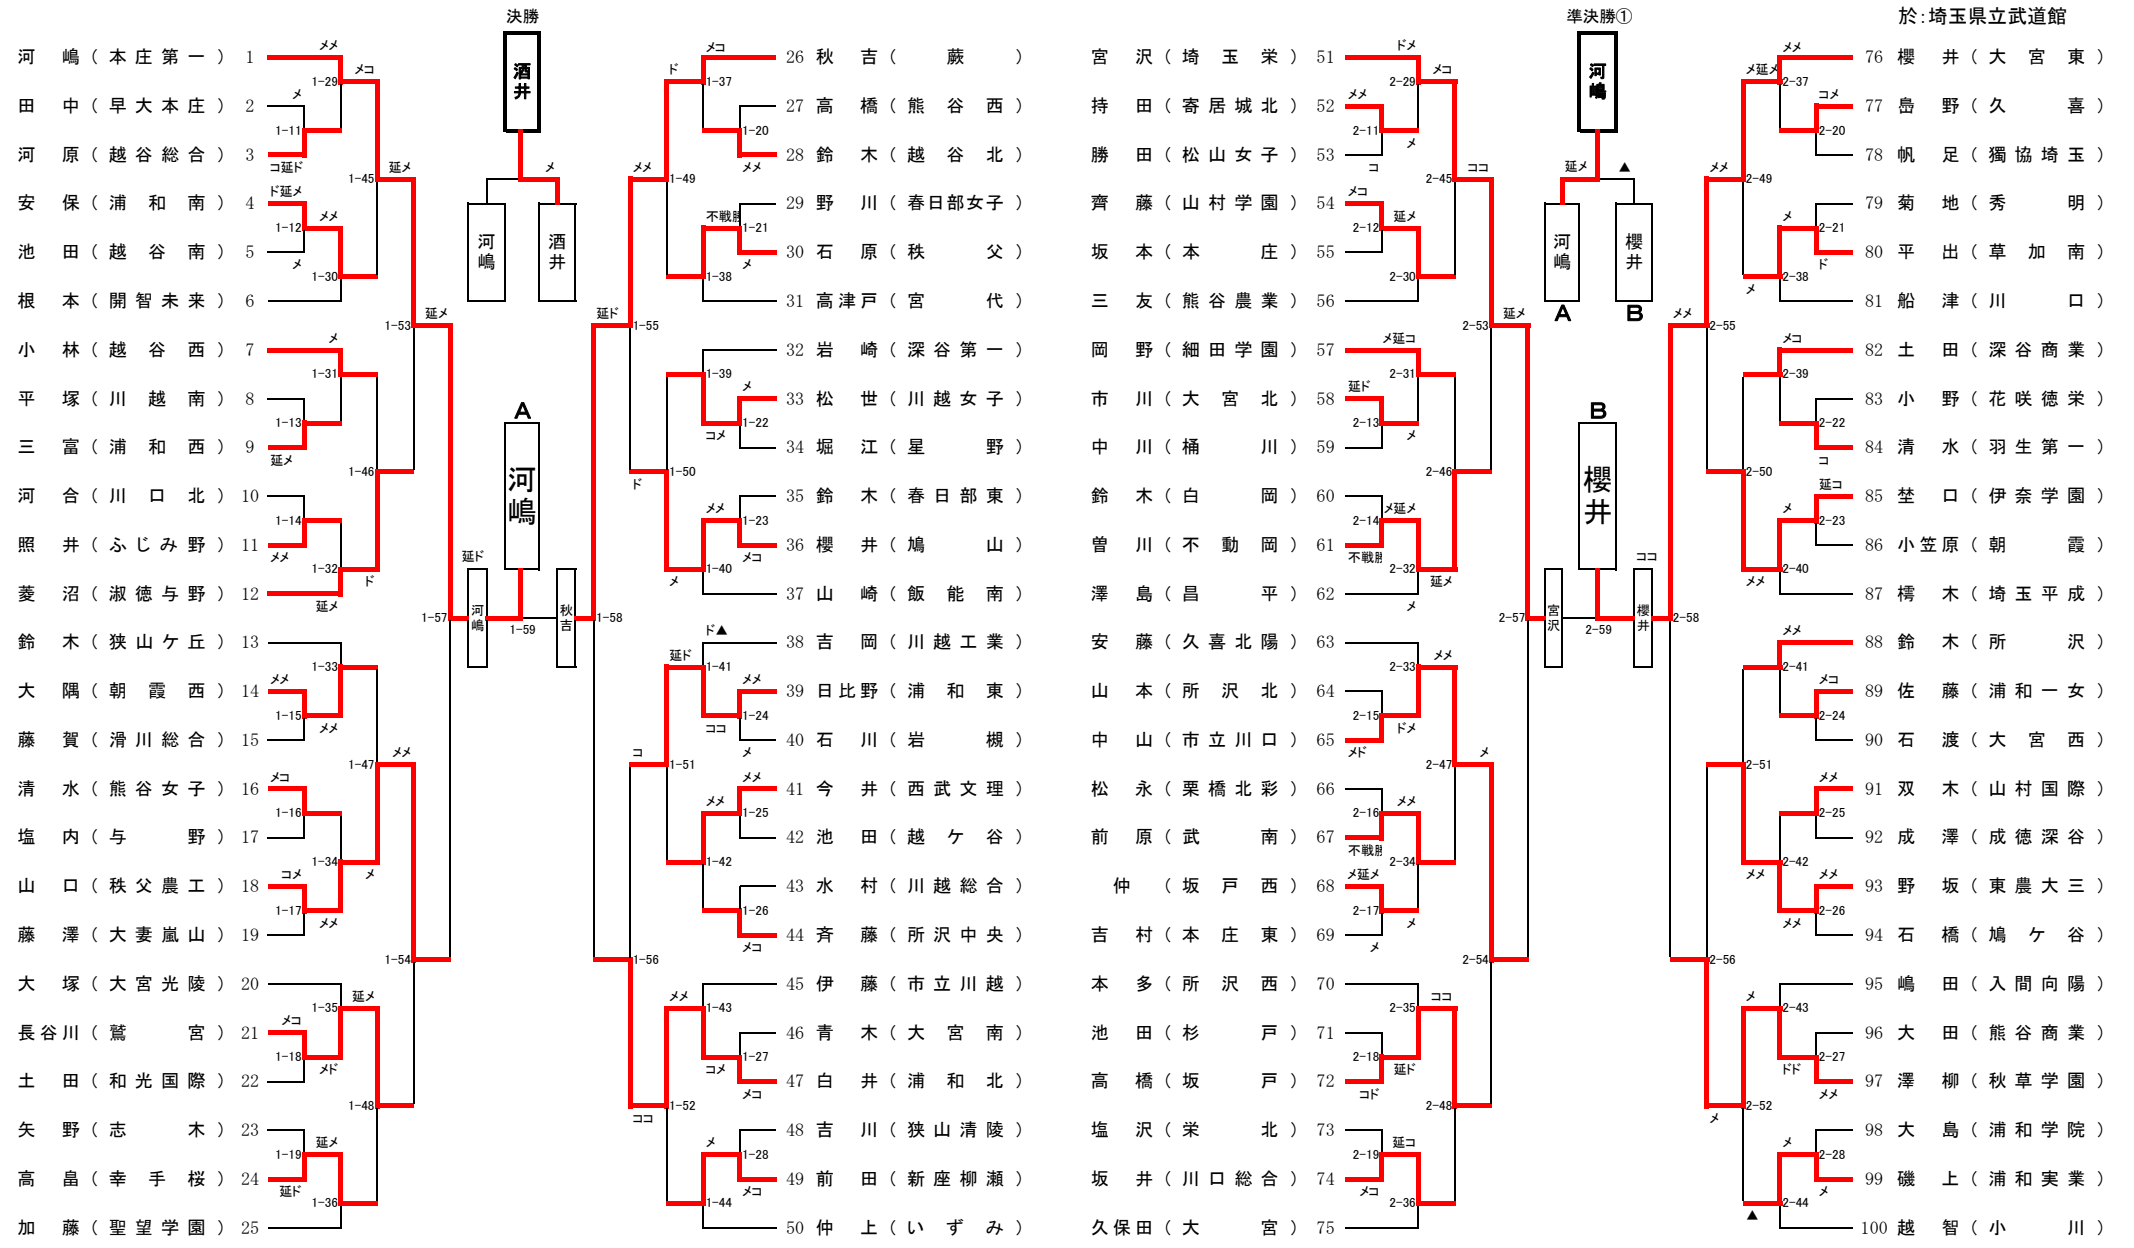

5位 小島 彩加（埼玉栄）

平成25年度 第58回埼玉県剣道大会(高等学校男子の部)A

平成25年11月14日  
於:埼玉県立武道館

平成25年度 第58回埼玉県剣道大会(高等学校男子の部)B

平成25年11月14日  
於:埼玉県立武道館

平成25年度 第58回埼玉県剣道大会(高等学校女子の部)A

平成25年11月14日  
於:埼玉県立武道館

平成25年度 第58回埼玉県剣道大会(高等学校女子の部)B