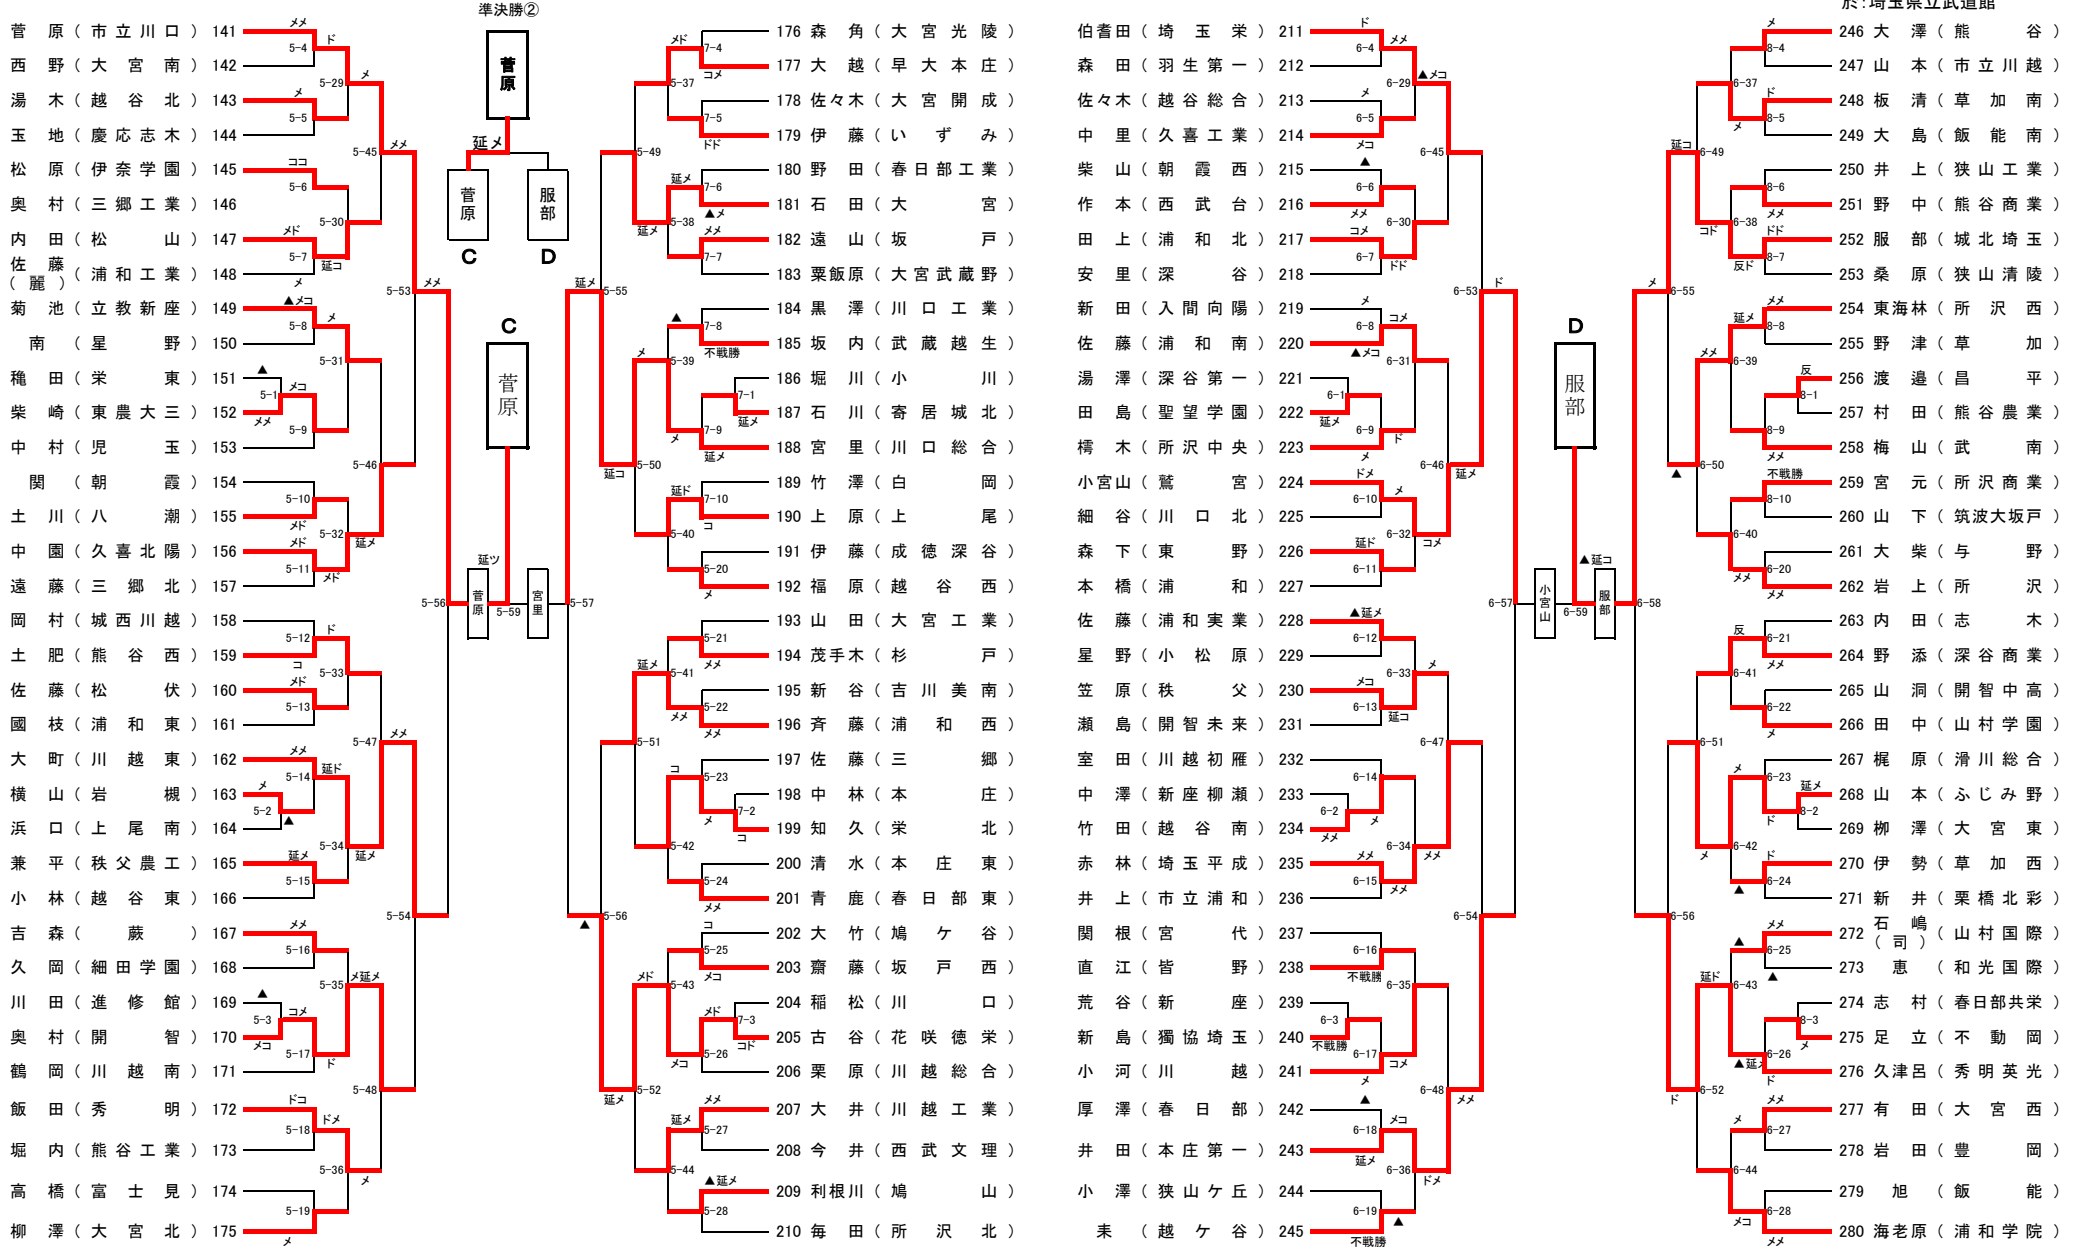

5位 小島 彩加（埼玉栄）

平成25年度 第58回埼玉県剣道大会(高等学校男子の部)A

平成25年11月14日  
於:埼玉県立武道館

平成25年度 第58回埼玉県剣道大会(高等学校男子の部)B

平成25年11月14日  
於:埼玉県立武道館

平成25年度 第58回埼玉県剣道大会(高等学校女子の部)A

平成25年11月14日  
於:埼玉県立武道館

平成25年度 第58回埼玉県剣道大会(高等学校女子の部)B