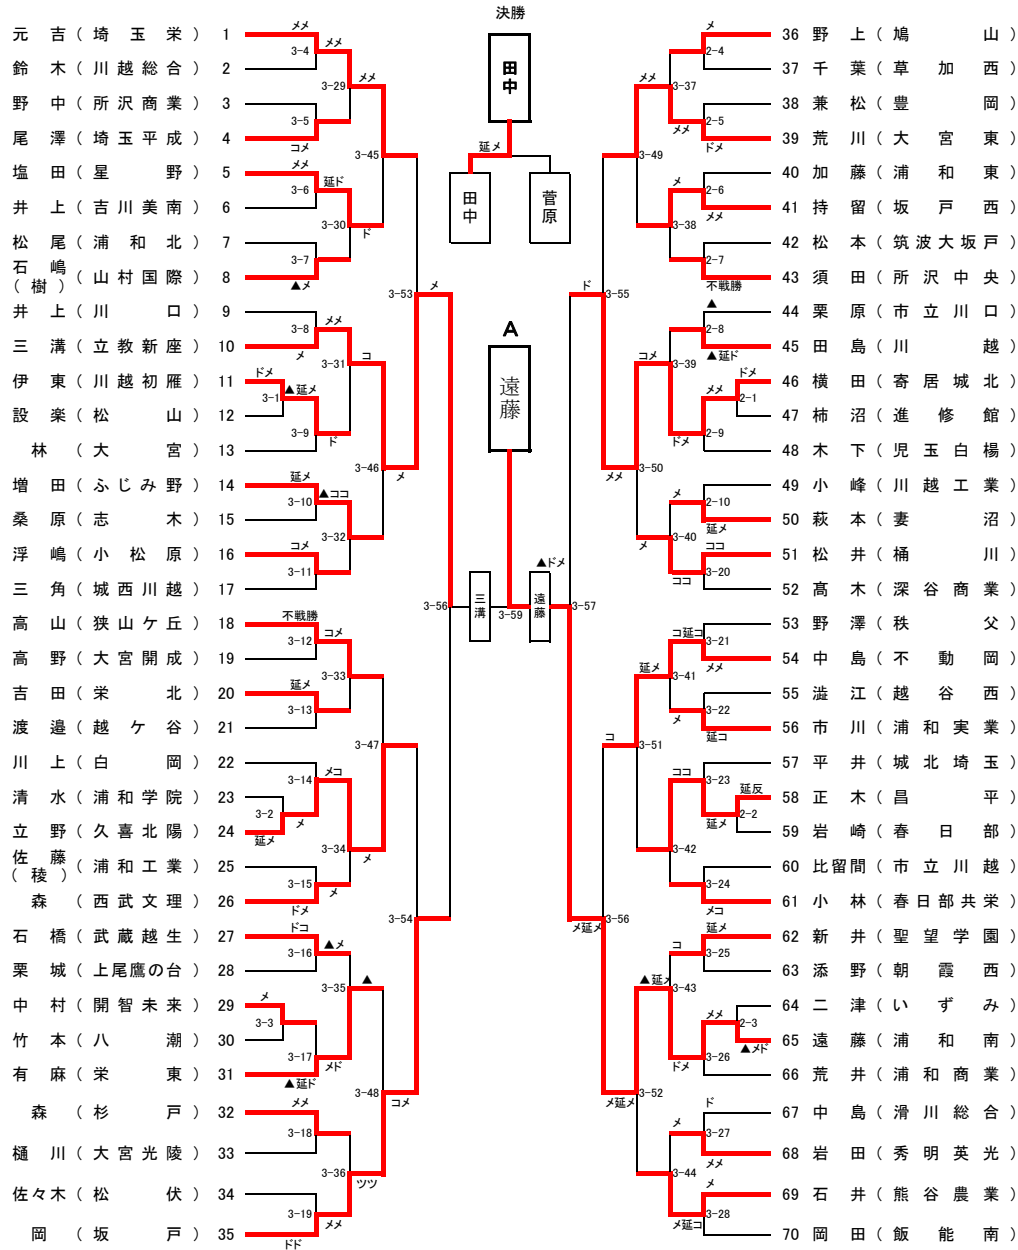

5位 小島 彩加（埼玉栄）

平成25年度 第58回埼玉県剣道大会(高等学校男子の部)A

平成25年11月14日  
於:埼玉県立武道館

平成25年度 第58回埼玉県剣道大会(高等学校男子の部)B

平成25年11月14日  
於:埼玉県立武道館

平成25年度 第58回埼玉県剣道大会(高等学校女子の部)A

平成25年11月14日  
於:埼玉県立武道館

平成25年度 第58回埼玉県剣道大会(高等学校女子の部)B