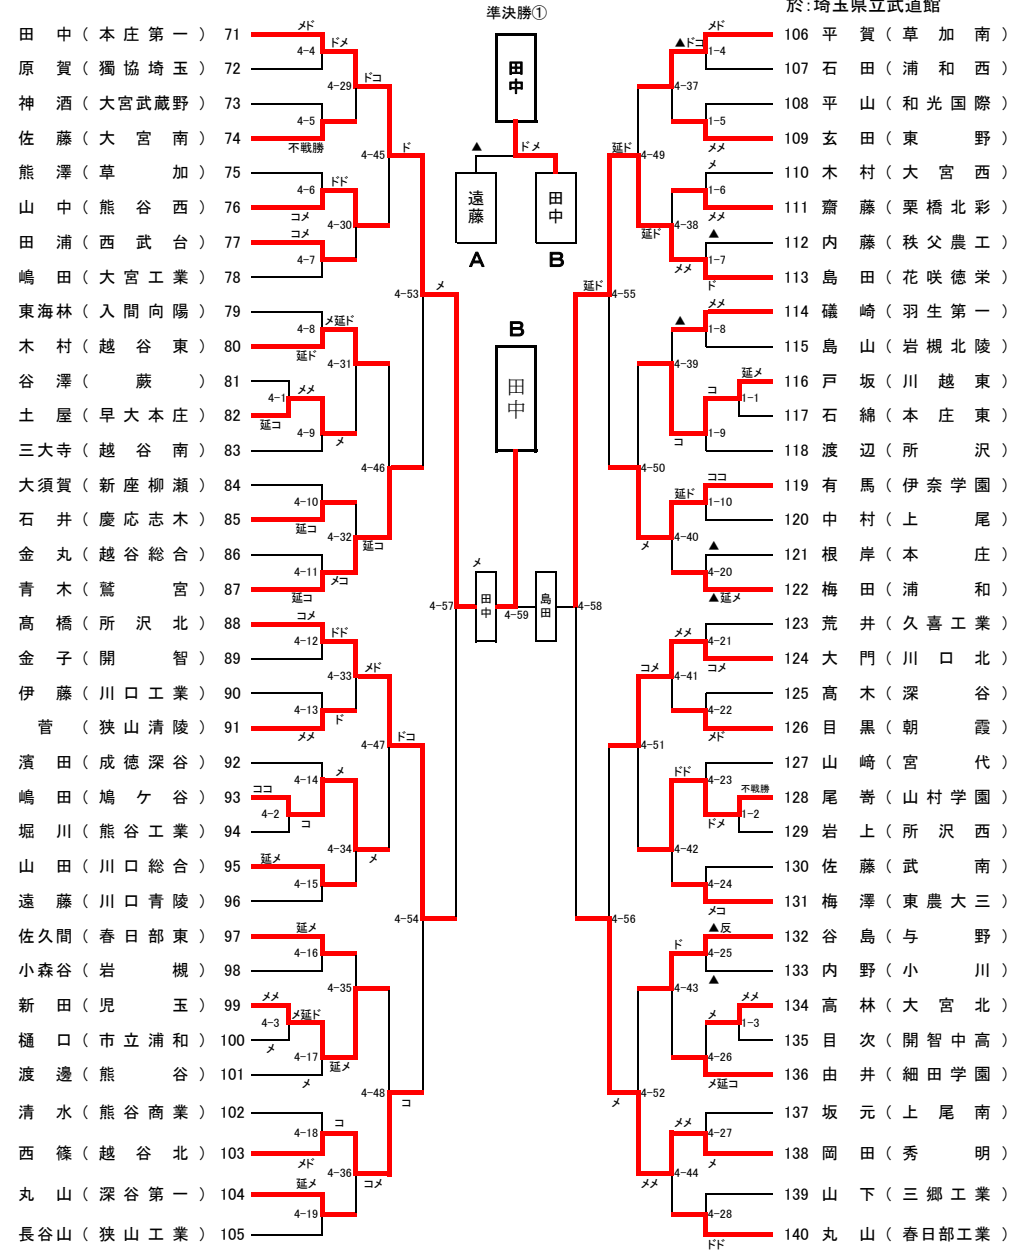

5位 小島 彩加（埼玉栄）

平成25年度 第58回埼玉県剣道大会(高等学校男子の部)A

平成25年11月14日  
於:埼玉県立武道館

平成25年度 第58回埼玉県剣道大会(高等学校男子の部)B

平成25年11月14日  
於:埼玉県立武道館

平成25年度 第58回埼玉県剣道大会(高等学校女子の部)A

平成25年11月14日  
於:埼玉県立武道館

平成25年度 第58回埼玉県剣道大会(高等学校女子の部)B