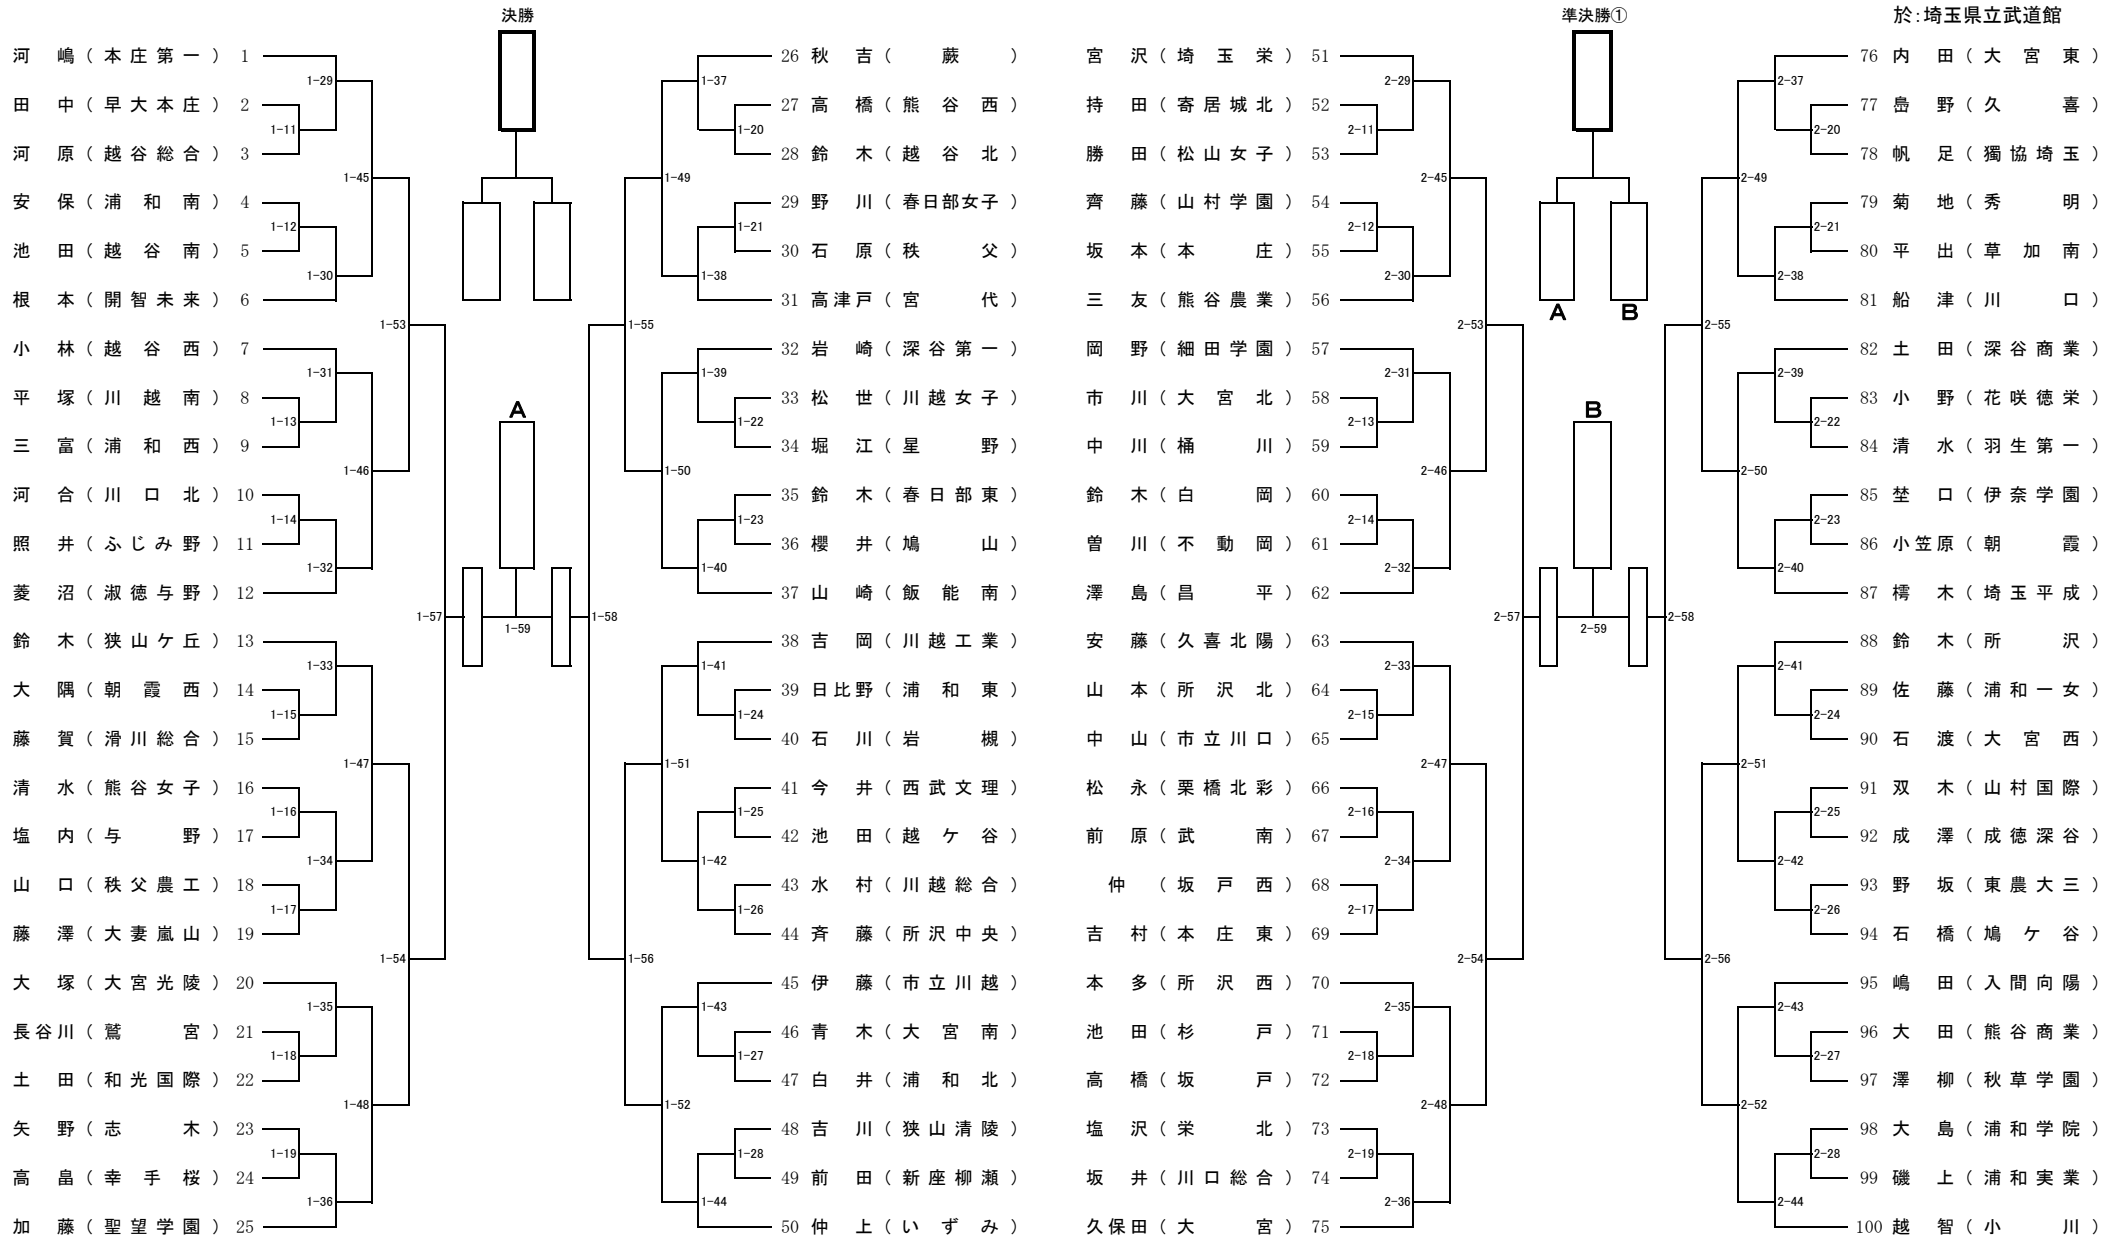

平成25年度 第58回埼玉県剣道大会(高等学校女子の部)A

平成25年11月14日

於:埼玉県立武道館

平成25年度 第58回埼玉県剣道大会(高等学校女子の部)B

平成25年11月14日

於:埼玉県立武道館