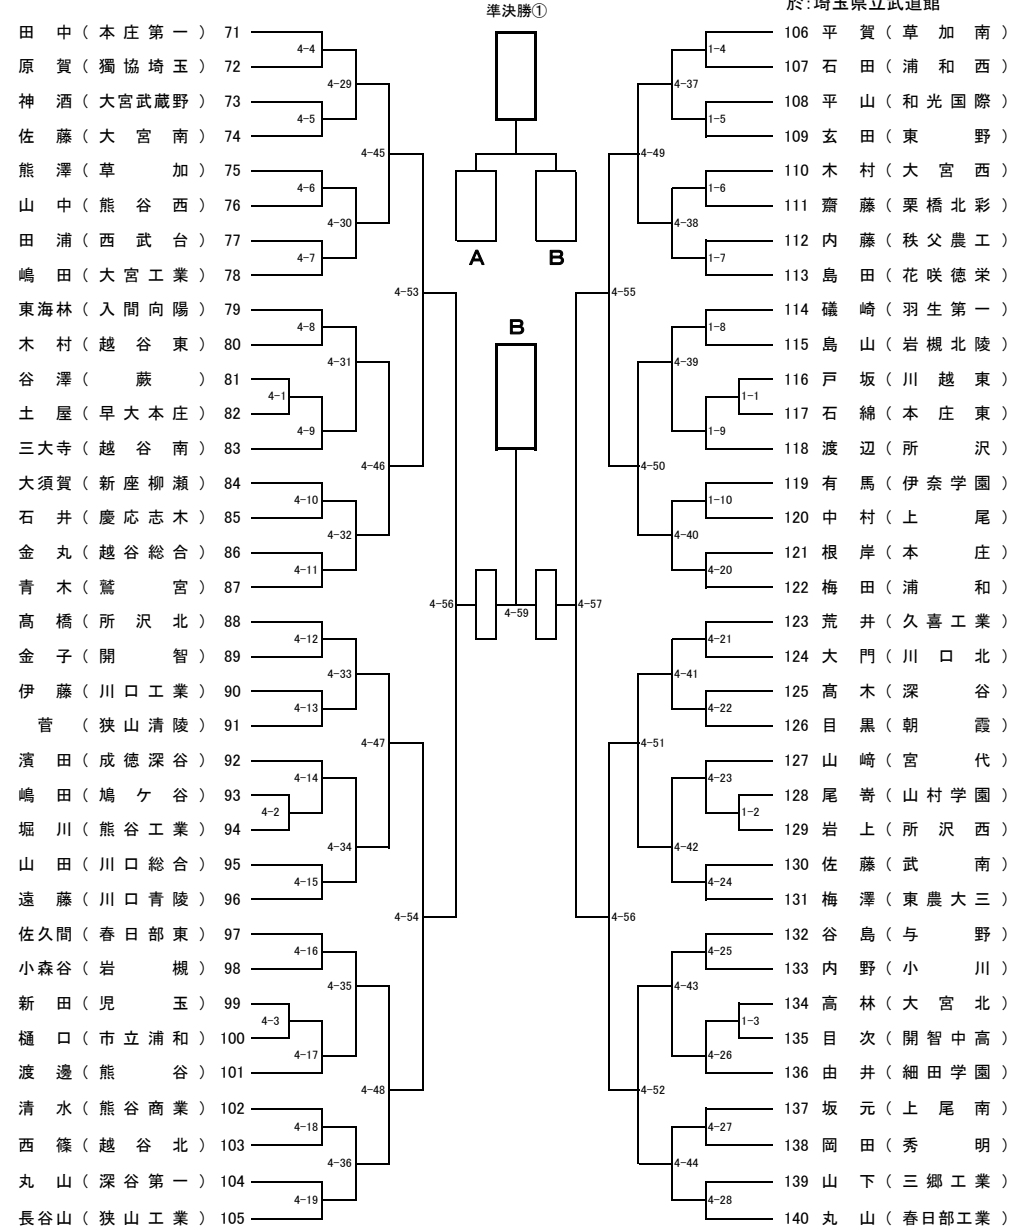

平成25年度 第58回埼玉県剣道大会(高等学校男子の部)A

平成25年11月14日
於:埼玉県立武道館

平成25年度 第58回埼玉県剣道大会(高等学校男子の部)B

平成25年11月14日
於:埼玉県立武道館