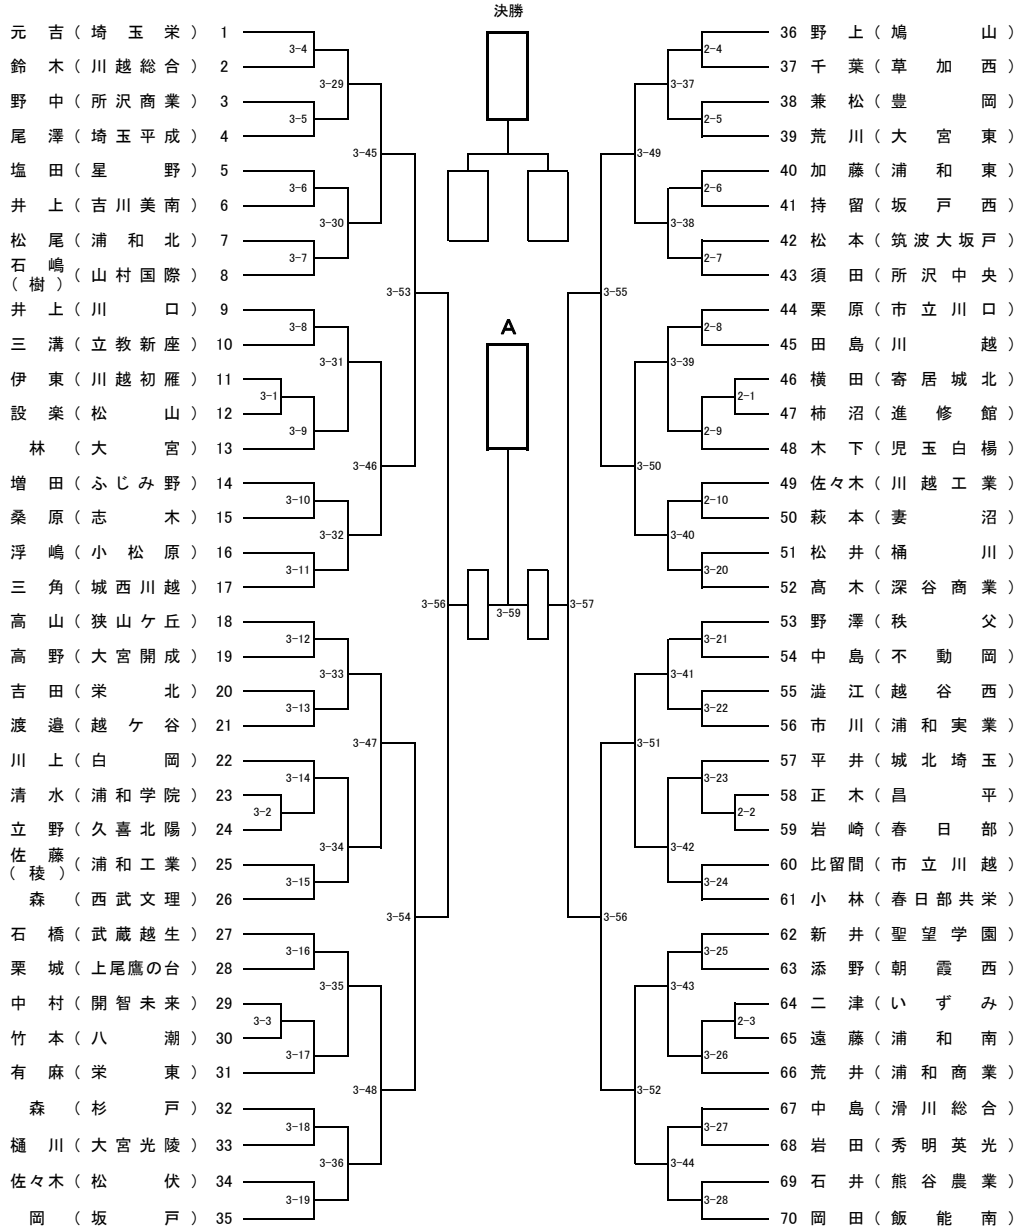

平成25年度 第58回埼玉県剣道大会(高等学校男子の部)A

平成25年11月14日
於:埼玉県立武道館

平成25年度 第58回埼玉県剣道大会(高等学校男子の部)B

平成25年11月14日
於:埼玉県立武道館