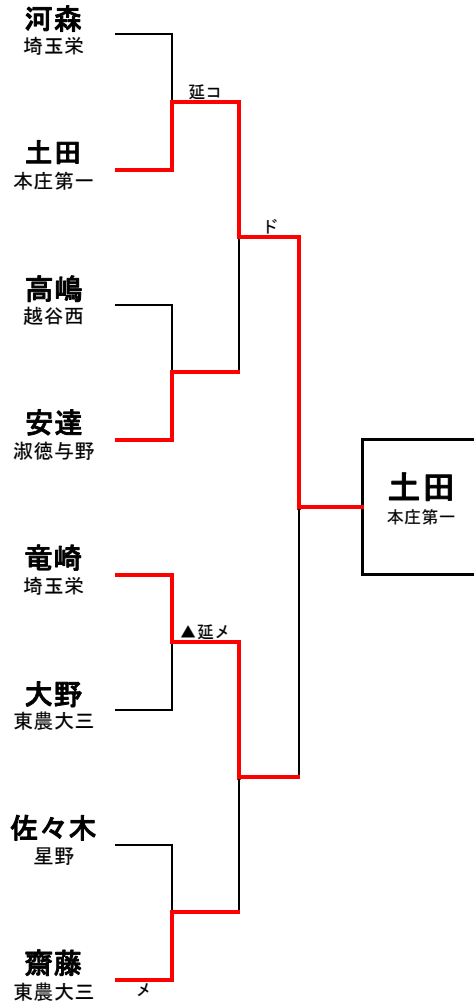

埼玉県高等学校・剣道大会の記録

(報道用)

大会名称	第64回 関東高等学校剣道大会埼玉県予選会 女子個人の部		
主催	高体連	会場	埼玉県立武道館
開催年月日	平成29年 5月2日(火)		
参加学校数	女子	—	チーム
参加選手数	女子	108	名

ベスト16

河森	埼玉栄	ト ▲ 延長	鈴木	淑徳与野
土田	本庄第一	コ 一本勝	中澤	市立川口
高嶋	越谷西	ト 延長	安保	埼玉平成
安達	淑徳与野	メ 延長	石川	寄居城北
竜崎	埼玉栄	コ 延長	梅澤	秩父農工科学
大野	東農大三	メ 延長	金子	淑徳与野
佐々木	星野	メ 延長	都筑	昌平
齋藤	東農大三	ト 一本勝	岩崎	淑徳与野

◆準々決勝以上の記録◆

ベスト8 (準々決勝)

土田	本庄第一	コ 延長	河森	埼玉栄
安達	淑徳与野	ト 延長	高嶋	越谷西
竜崎	埼玉栄	メ 延長	大野	東農大三
齋藤	東農大三	メ ▲ 延長	佐々木	星野

ベスト4 (準決勝)

土田	本庄第一	コ 延長	安達	淑徳与野
竜崎	埼玉栄	メ ▲ 延長	齋藤	東農大三

3・4位決定戦

齋藤	東農大三	ト 一本勝	安達	淑徳与野
----	------	-------	----	------

5・6位決定戦

高嶋	越谷西	トメ	佐々木	星野
----	-----	----	-----	----

決勝

土田	本庄第一	ト 一本勝	竜崎	埼玉栄
----	------	-------	----	-----

関東大会出場選手	土田 由貴 (本庄第一 高校)	竜崎 優希 (埼玉栄 高校)
	齋藤 千里 (東農大三 高校)	安達 小粋 (淑徳与野 高校)

関東高等学校剣道大会 6月9日~11日 茨城県 ひたちなか市総合運動公園にて開催