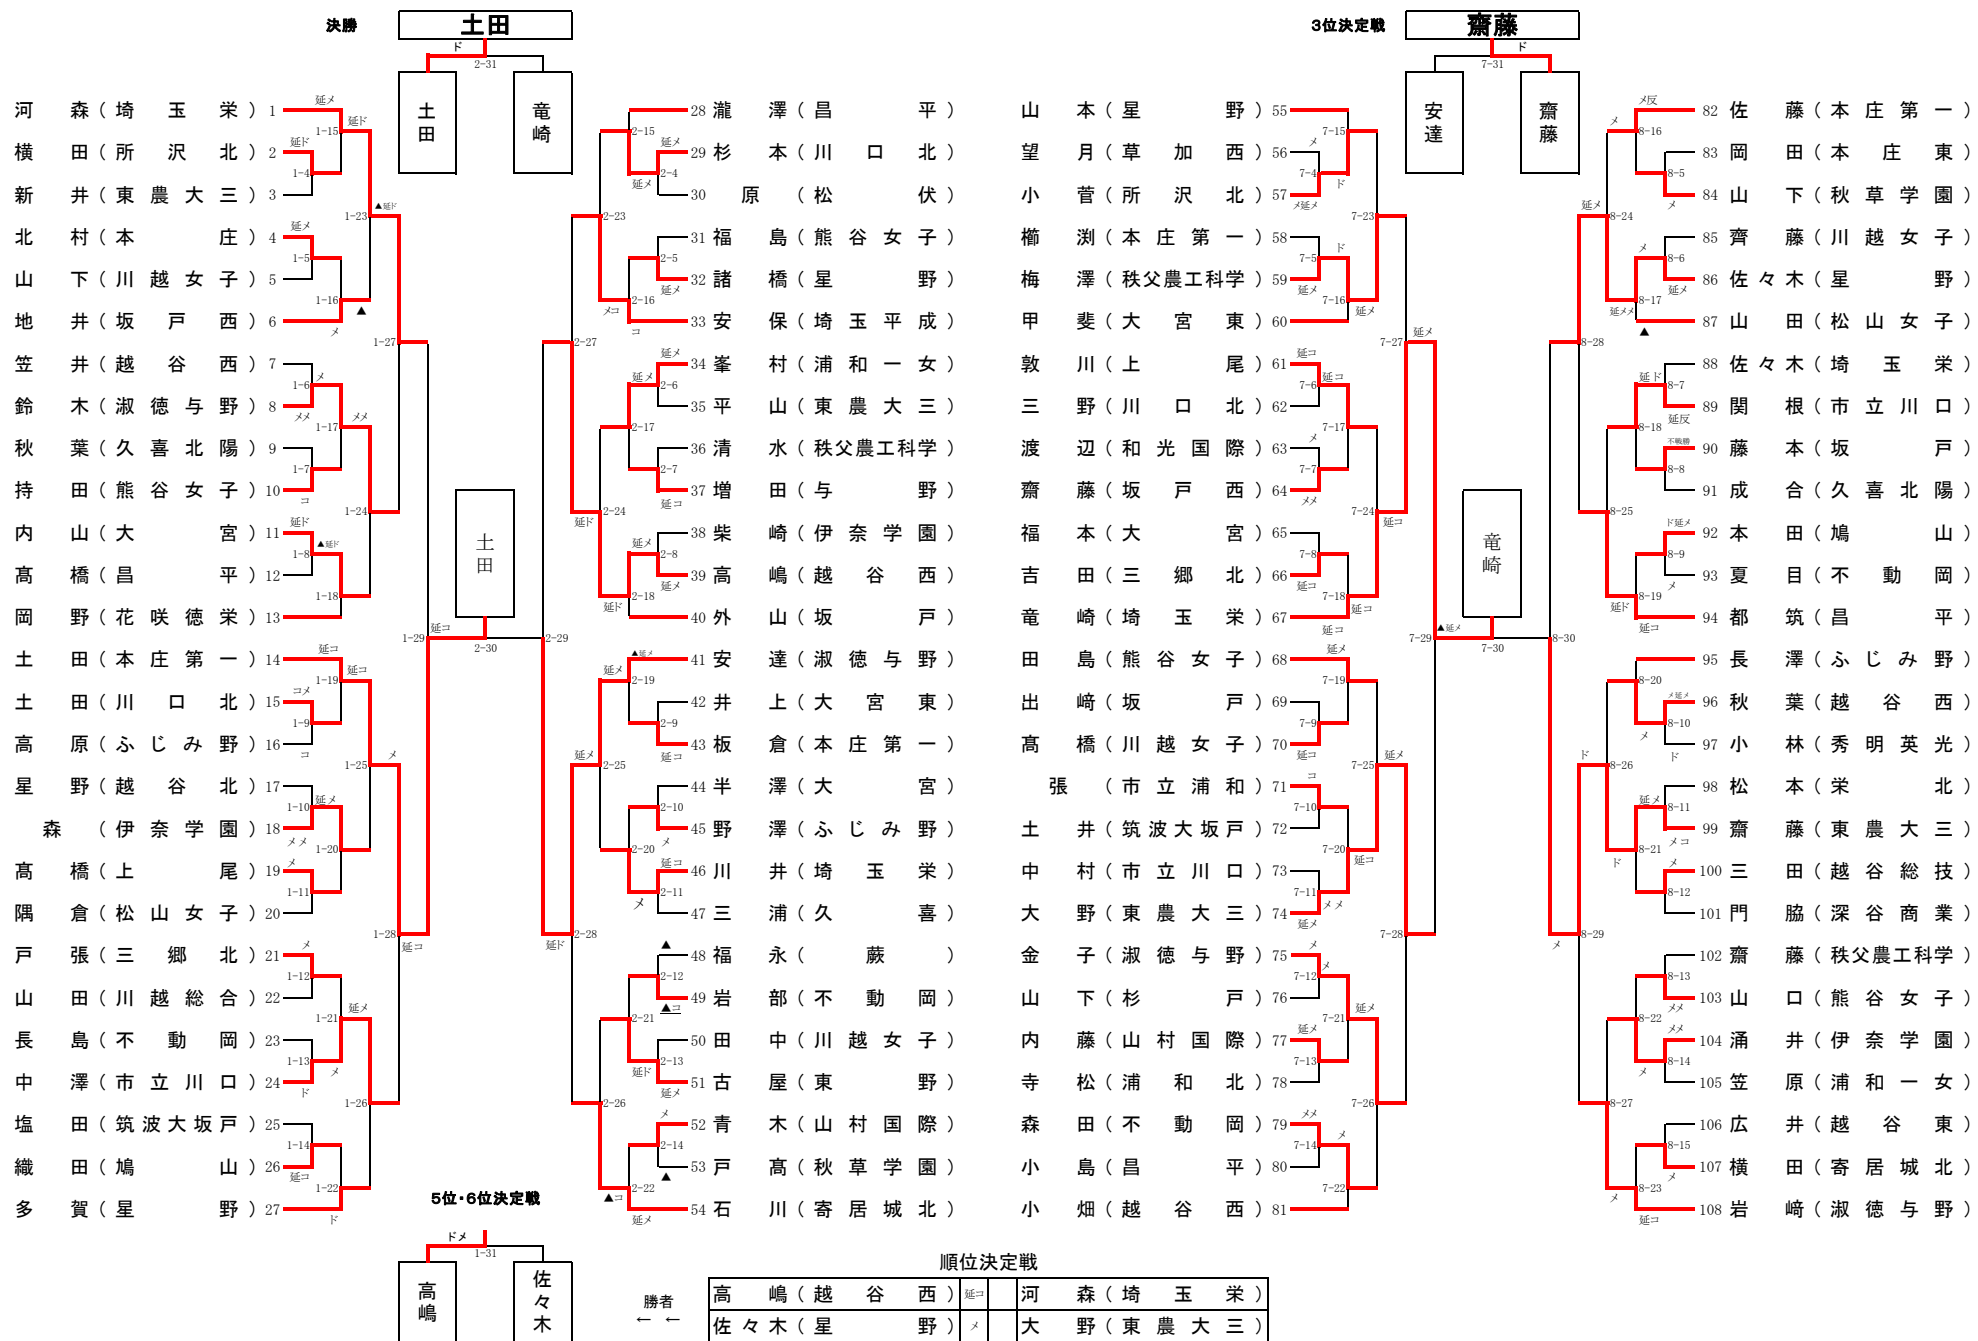

平成29年度 関東高等学校剣道大会埼玉県予選会 (女子個人の部)

平成29年5月2日(火) 於:埼玉県立武道館