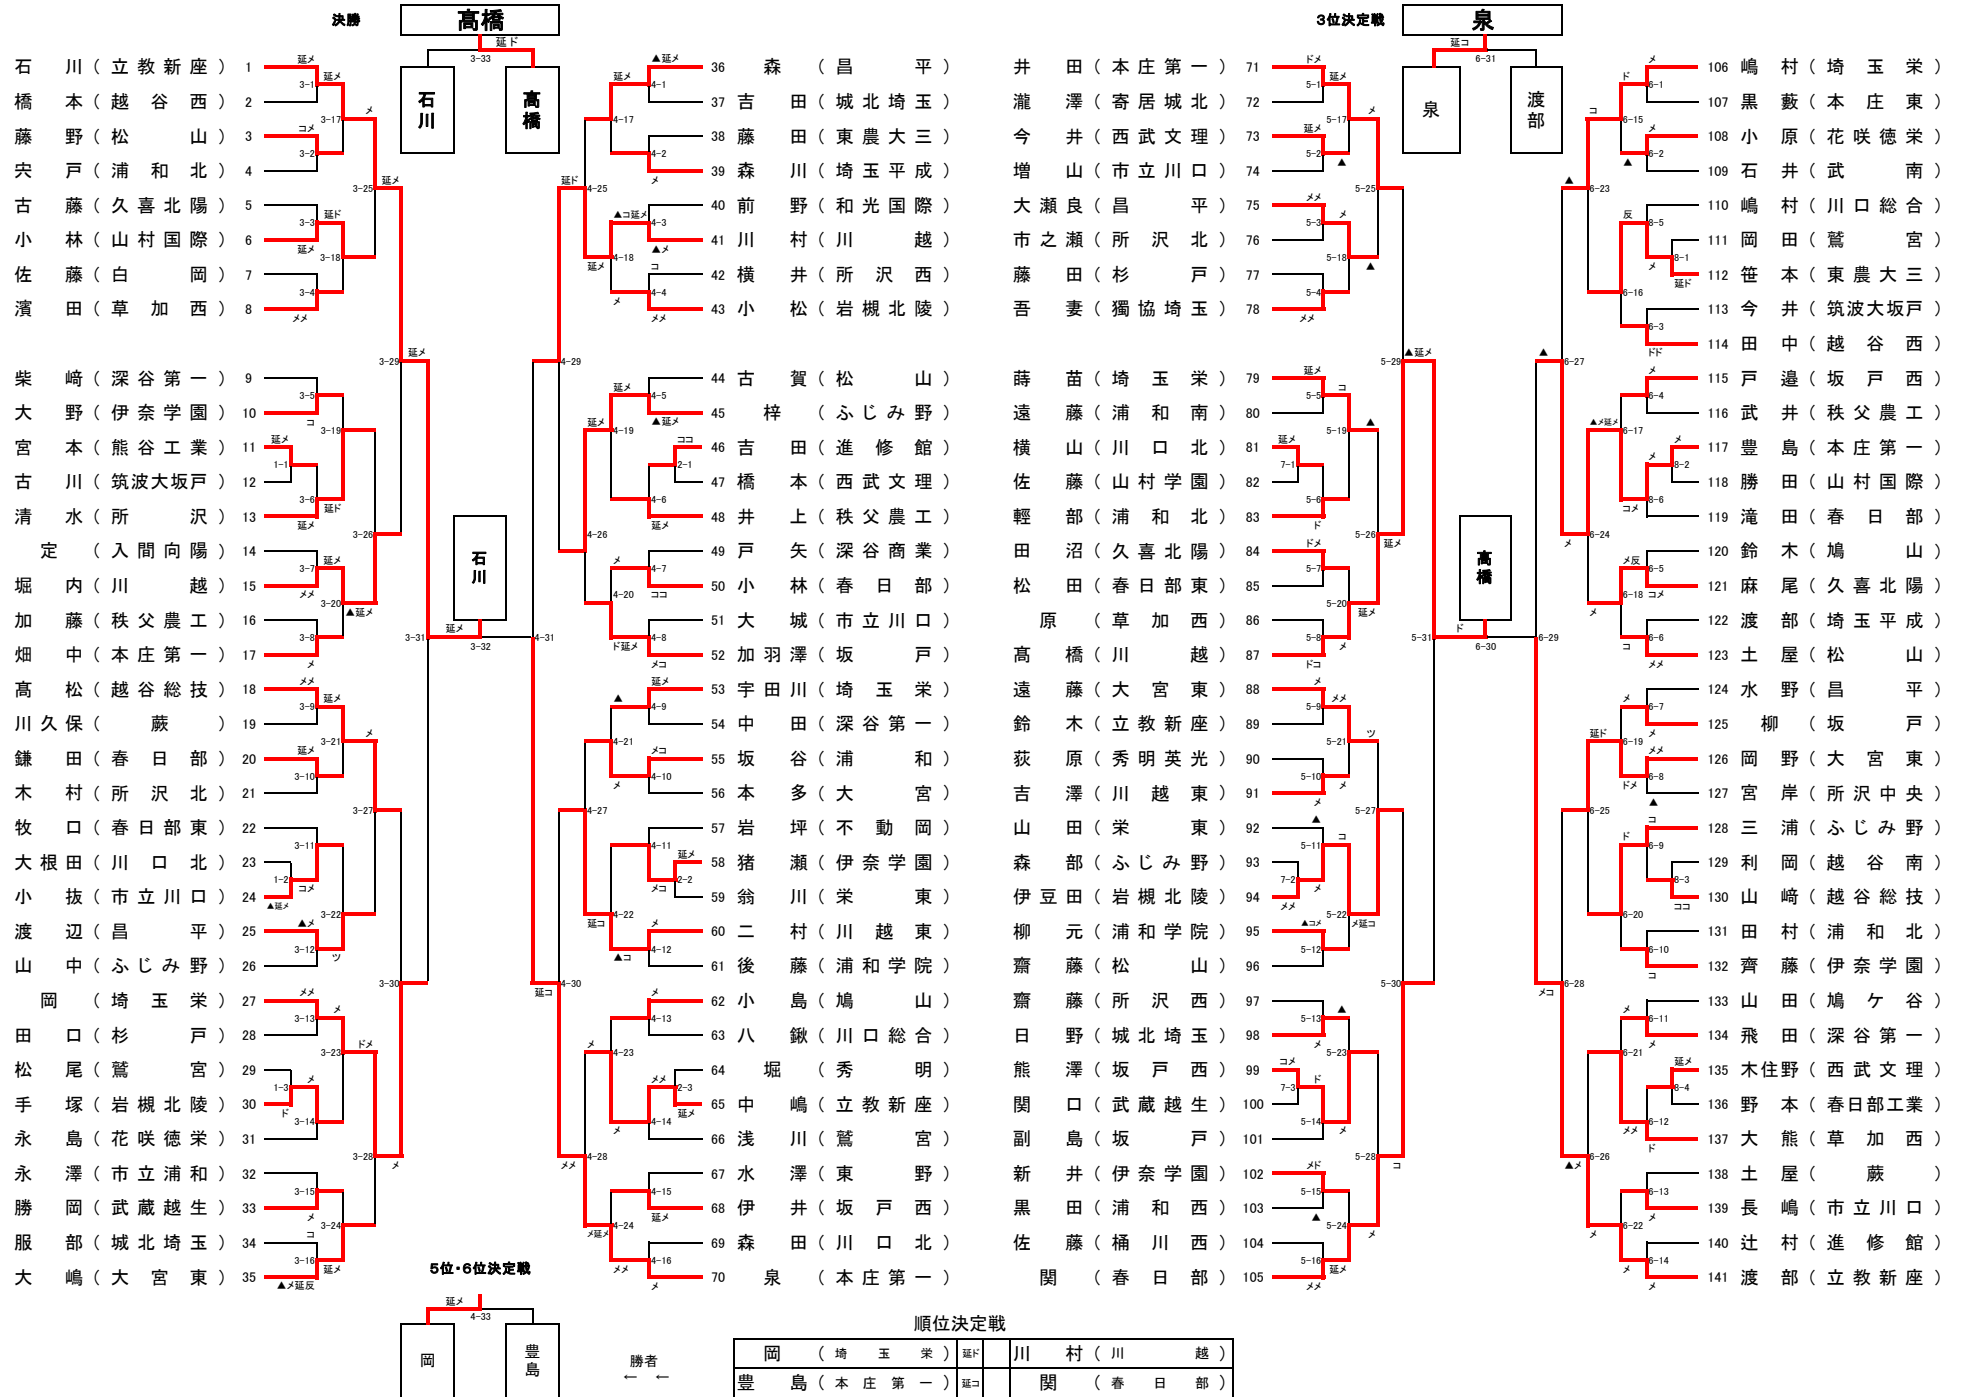

平成29年度 関東高等学校剣道大会埼玉県予選会 (男子個人の部)

平成29年5月2日(火) 於:埼玉県立武道館

順位決定戦

岡 (埼玉県)	メ	川村 (川越)
豊島 (本庄第一)	コ	関 (春日部)