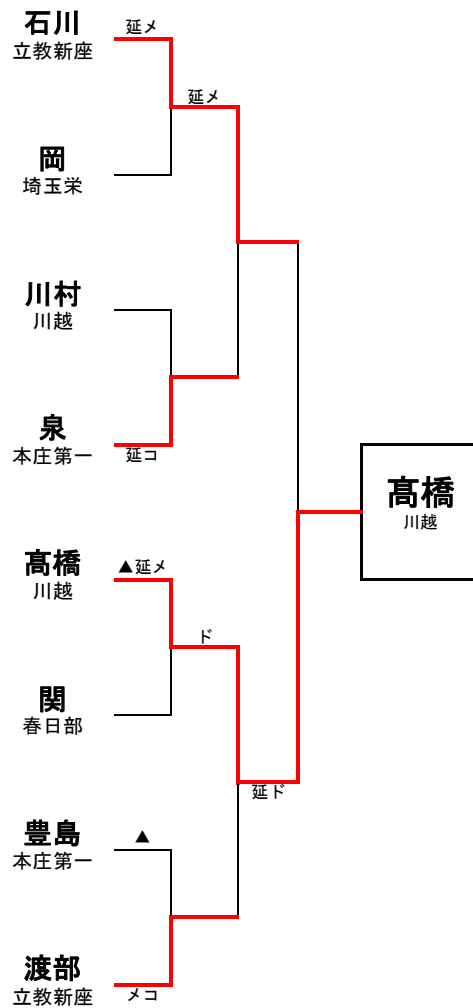

埼玉県高等学校・剣道大会の記録

(報道用)

大会名称	平成29年度関東高等学校剣道大会埼玉県予選会 男子個人の部		
主催	高体連	会場	埼玉県立武道館
開催年月日	平成29年 5月2日(火)		
参加学校数	男子	—	チーム
参加選手数	男子	141	名

ベスト16

石川	立教新座	メ	延長	堀内	川越
岡	埼玉栄	メ	一本勝	高松	越谷総技
川村	川越	ト	延長	梓	ふじみ野
泉	本庄第一	メメ		二村	川越東
高橋	川越	メ	延長	井田	本庄第一
関	春日部	コ	一本勝	伊豆田	岩槻北陵
豊島	本庄第一	メ	一本勝	▲嶋村	埼玉栄
渡部	立教新座	メ	▲一本勝	岡野	大宮東

ベスト8 (準々決勝)

石川	立教新座	メ	延長	岡	埼玉栄
泉	本庄第一	コ	延長	川村	川越
高橋	川越	メ▲	延長	関	春日部
渡部	立教新座	メコ		▲豊島	本庄第一

ベスト4 (準決勝)

石川	立教新座	メ	延長	泉	本庄第一
高橋	川越	ト	一本勝	渡部	立教新座

3・4位決定戦

泉	本庄第一	コ	延長	渡部	立教新座
---	------	---	----	----	------

5・6位決定戦

岡	埼玉栄	メ	延長	豊島	本庄第一
---	-----	---	----	----	------

決勝

石川	立教新座	延長	ト	高橋	川越
----	------	----	---	----	----

◆準々決勝以上の記録◆

関東大会出場選手	高橋 耀平 (川越 高校)	石川 雅 (立教新座 高校)
	泉 英太 (本庄第一 高校)	渡部 勇二郎 (立教新座 高校)

関東高等学校剣道大会 6月9日～11日 茨城県 ひたちなか市総合運動公園にて開催

< 女子の部 >			
順位	氏名	学校名	学年
1位	つちだ ゆき 土田 由貴	本庄第一	3
2位	りゅうざき ゆうき 竜崎 優希	埼玉栄	3
3位	さいとう ちさと 齋藤 千里	東農大三	3
4位	あだち こいき 安達 小粋	淑徳与野	3
5位	たかしま れな 高嶋 怜奈	越谷西	3
6位	ささき かおり 佐々木 香	星野	3
7位	かわもり めい 河森 明依	埼玉栄	3
	おおの めい 大野 愛唯	東農大三	2