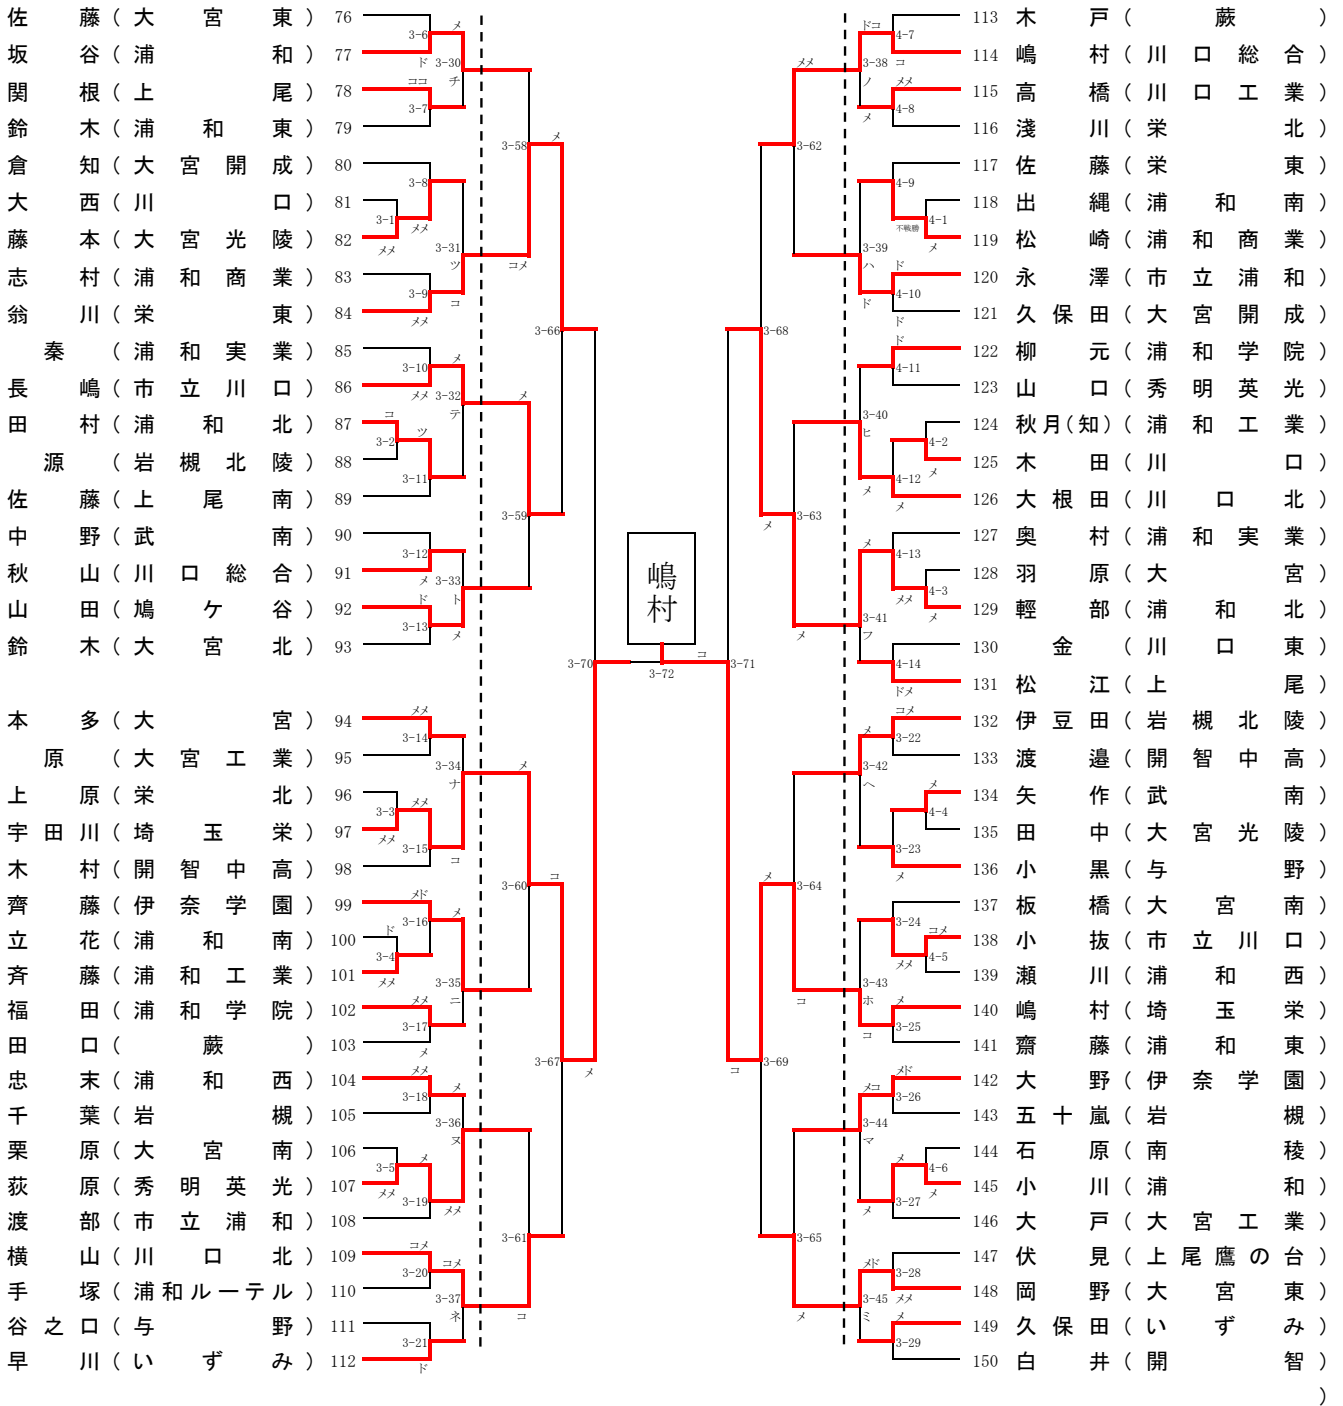

平成29年度 南部支部高等学校剣道大会

平成29年4月23日(日)

場所 伊奈学園総合高等学校

【男子個人の部①】

決勝

鳴村(埼玉栄)

大嶋

鳴村

大嶋

ア 遠藤 (浦和南)
イ 萩原 (与野)
ウ 竹内 (川口総合)
エ 成田 (浦和学院)
オ 阿部 (大宮開成)
カ 佐藤 (南稜)
キ 米田 (浦和実業)
ク 小松 (岩槻北)

増山 (市立川口)
加藤 (鳩ヶ谷)
黒崎 (秀明英光)
蛭川 (大宮)
高田 (栄北)
猪瀬 (伊奈学園)
和田 (川口北)
高井 (浦和)

県大会出場

県大会出場

県大会出場

県大会出場

平成29年度 南部支部高等学校剣道大会

平成29年4月23日(日)

場所 伊奈学園総合高等学校

【男子個人の部②】

平成29年度 南部支部高等学校剣道大会

平成29年4月23日(日)

場所 伊奈学園総合高等学校

【女子個人の部①】

決勝