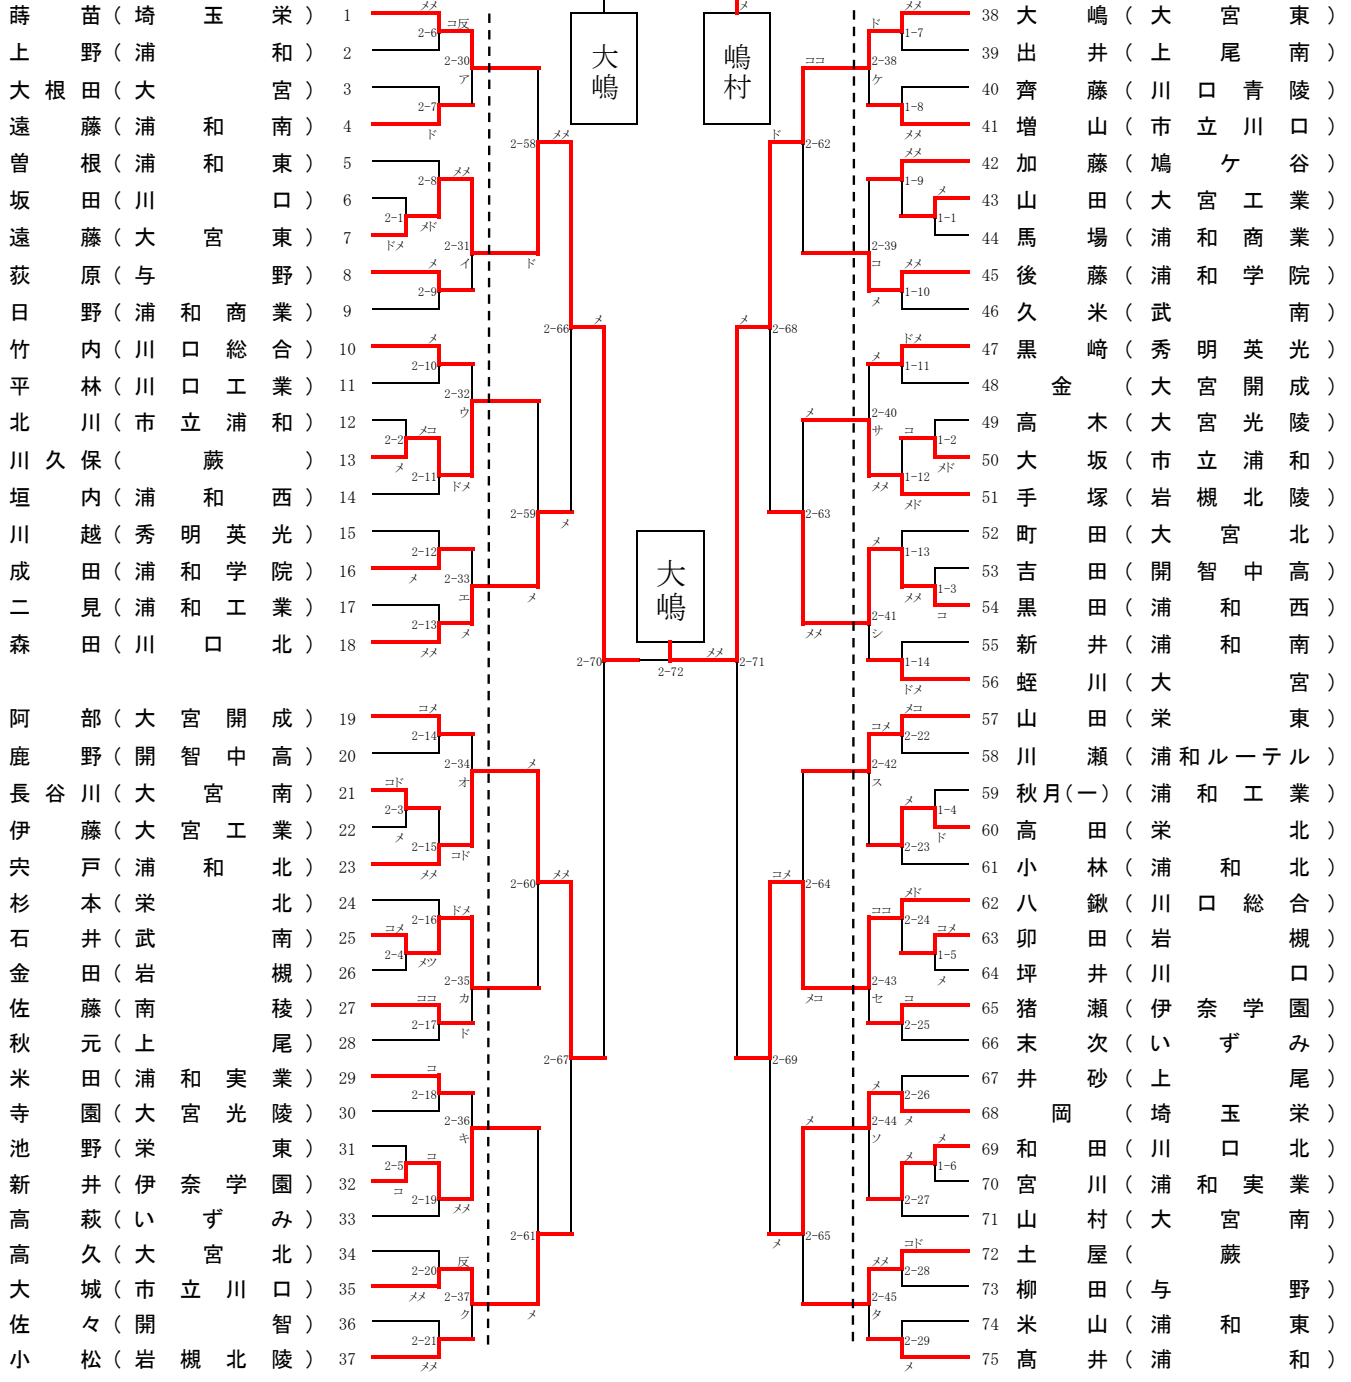

平成29年度 南部支部高等学校剣道大会

平成29年4月23日(日)

場所 伊奈学園総合高等学校

【男子個人の部①】

決勝

鳴村(埼玉栄)

大嶋

鳴村

大嶋

ア 遠藤 (浦和南)
イ 萩原 (与野)
ウ 竹内 (川口総合)
エ 成田 (浦和学院)
オ 阿部 (大宮開成)
カ 佐藤 (南稜)
キ 米田 (浦和実業)
ク 小松 (岩槻北)

増山 (市立川口)
加藤 (鳩ヶ谷)
黒崎 (秀明英光)
蛭川 (大宮)
高田 (栄北)
猪瀬 (伊奈学園)
和田 (川口北)
高井 (浦和)

県大会出場

県大会出場

県大会出場

県大会出場

平成29年度 南部支部高等学校剣道大会

平成29年4月23日(日)

場所 伊奈学園総合高等学校

【男子個人の部②】

平成29年度 南部支部高等学校剣道大会

平成29年4月23日(日)

場所 伊奈学園総合高等学校

【女子個人の部①】

決勝