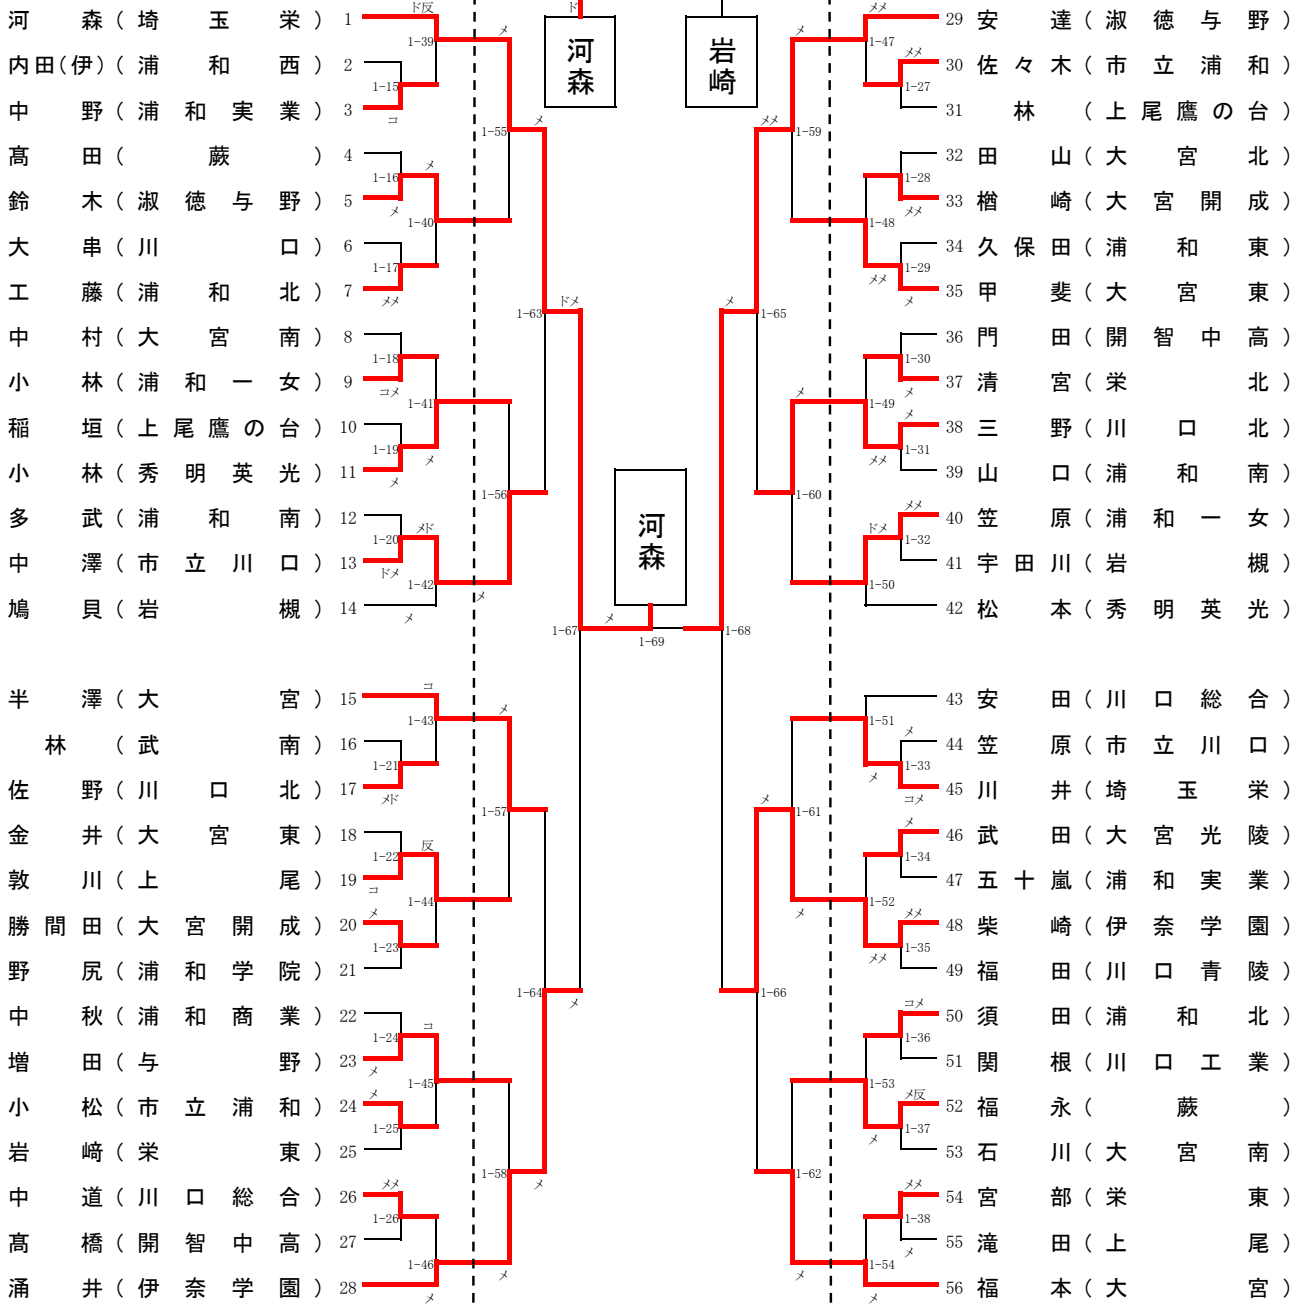

平成29年度 南部支部高等学校剣道大会

平成29年4月23日(日)

場所 伊奈学園総合高等学校

【女子個人の部①】

決勝

河森(埼玉栄)