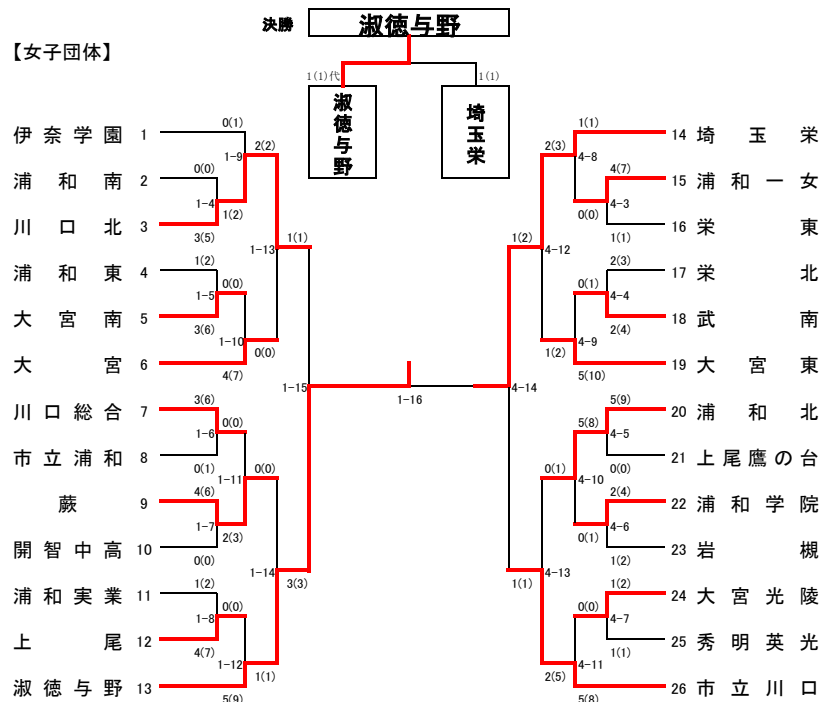

# 平成29年度 南部支部高等学校剣道大会

平成29年4月22日(土)

場所 大宮東高等学校

## 【男子団体】

大宮 ———— ア

浦和 ———— イ

浦和工業 ———— 1(1)

浦和東 ———— 1-1 ———— エ

浦和商业 ———— 2(2)

岩槻 ———— 1(2)

いずみ ———— 1-2 ———— オ

栄北 ———— 2(4)

大宮光陵 ———— 2(5)

大宮光陵 ———— 1-3 ———— キ

大宮光陵 ———— 2(4)

ウ ———— 岩槻北陵

ク ———— 大宮工業

ク ———— 4-1 ———— 川口

ク ———— 1(3)代

## 【女子団体】