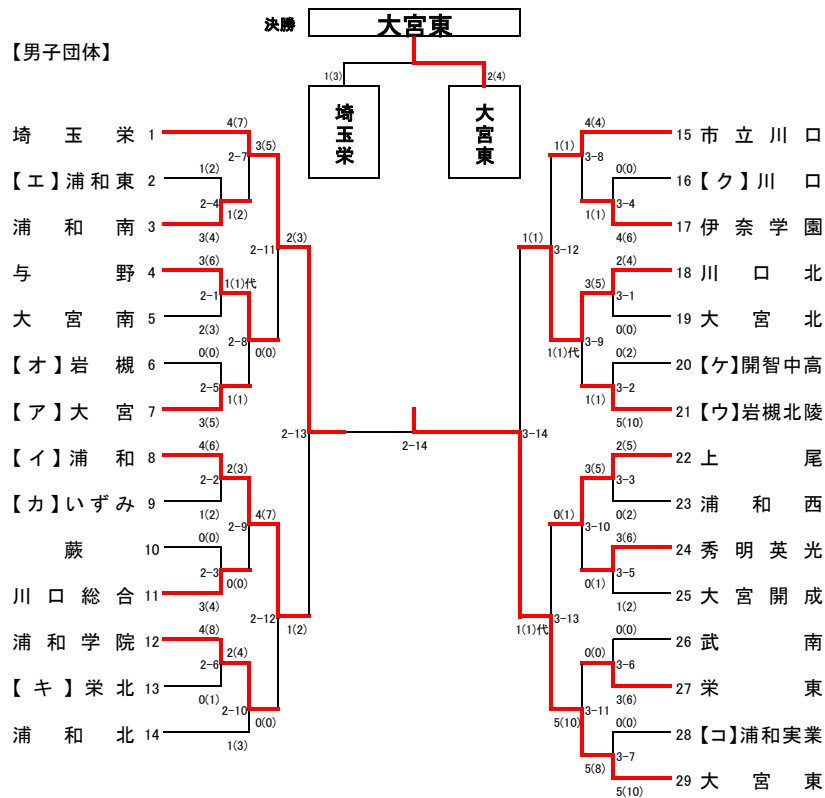

# 平成29年度 南部支部高等学校剣道大会

平成29年4月22日(土)

場所 大宮東高等学校

## 【男子団体】

大宮 ———— ア

浦和 ———— イ

浦和工業 ———— 1(1)

浦和東 ———— 1-1 ———— エ

浦和商业 ———— 2(2)

岩槻 ———— 1(2)

いずみ ———— 1-2 ———— オ

栄北 ———— 2(4)

大宮光陵 ———— 2(5)

大宮光陵 ———— 1-3 ———— キ

大宮光陵 ———— 2(4)

ウ ———— 岩槻北陵

ク ———— 大宮工業

ク ———— 4-1 ———— 川口

ク ———— 1(3)代

## 【女子団体】