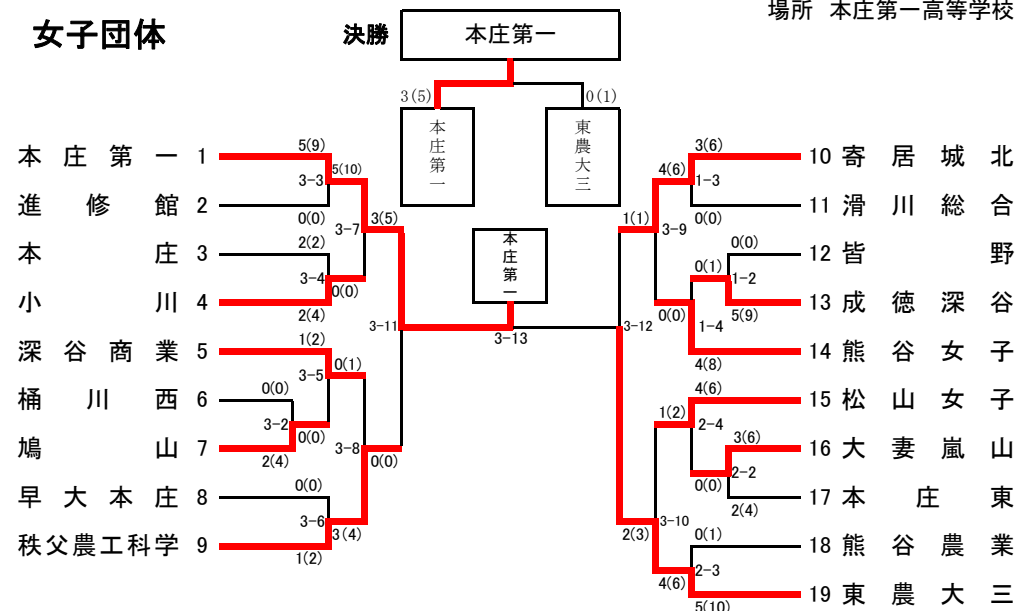

平成29年度 春季北部支部高校剣道大会 (男女団体)

平成29年4月22日(土)

場所 本庄第一高等学校

男子団体

県大会出場校
13校 + 5校

女子団体

県大会出場権獲得決定戦

女子決勝

校名	先	次	中	副	大	勝数	本数	勝負
本庄第一	横川	土田	佐藤	榎渕	板倉	3	5	勝
東農大三	大野	平山	齋藤	東海林	新井			
						0	1	負

男子決勝

校名	先	次	中	副	大	勝数	本数	勝負
本庄第一	豊島	山本	新井	畑中	泉	3	4	勝
熊谷	飯泉	小野田	岡野	石田	諸			
						0	1	負

男女入賞校

	男子	女子
優勝	本庄第一高等学校	本庄第一高等学校
準優勝	熊谷高等学校	東京農業大第三高校
第3位	松山高等学校	秩父農工科学高校
	東京農業大第三高校	寄居城北高校