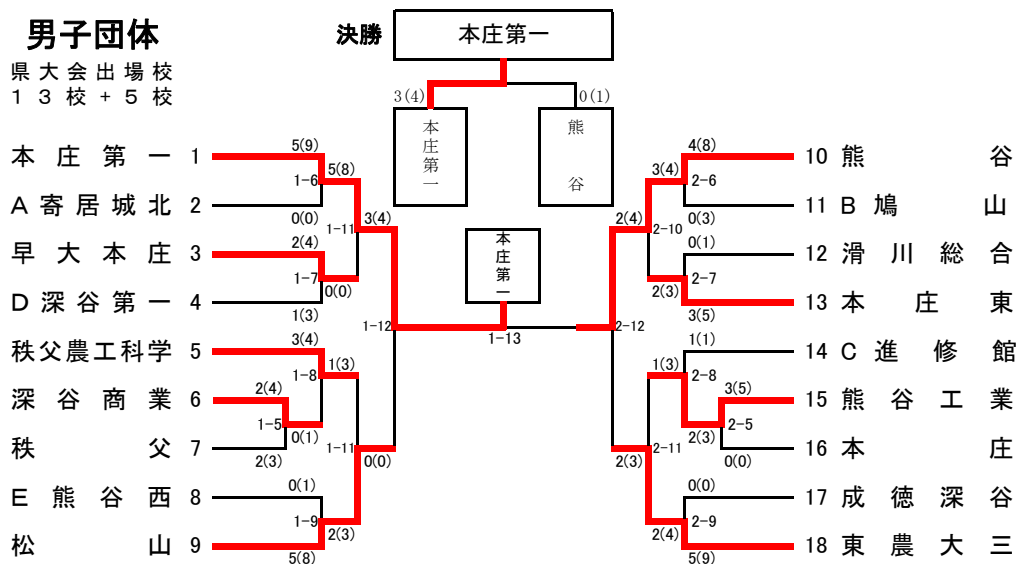

平成29年度 春季北部支部高校剣道大会 (男女団体)

平成29年4月22日(土)

場所 本庄第一高等学校

男子団体

県大会出場校
13校 + 5校

女子団体

県大会出場権獲得決定戦

女子決勝

校名	先	次	中	副	大	勝数	本数	勝負
本庄第一	横川	土田	佐藤	榎渕	板倉	3	5	勝
東農大三	大野	平山	齋藤	東海林	新井			
						0	1	負

男子決勝

校名	先	次	中	副	大	勝数	本数	勝負
本庄第一	豊島	山本	新井	畑中	泉	3	4	勝
熊谷	飯泉	小野田	岡野	石田	諸			
						0	1	負

男女入賞校

	男子	女子
優勝	本庄第一高等学校	本庄第一高等学校
準優勝	熊谷高等学校	東京農業大第三高校
第3位	松山高等学校	秩父農工科学高校
	東京農業大第三高校	寄居城北高校