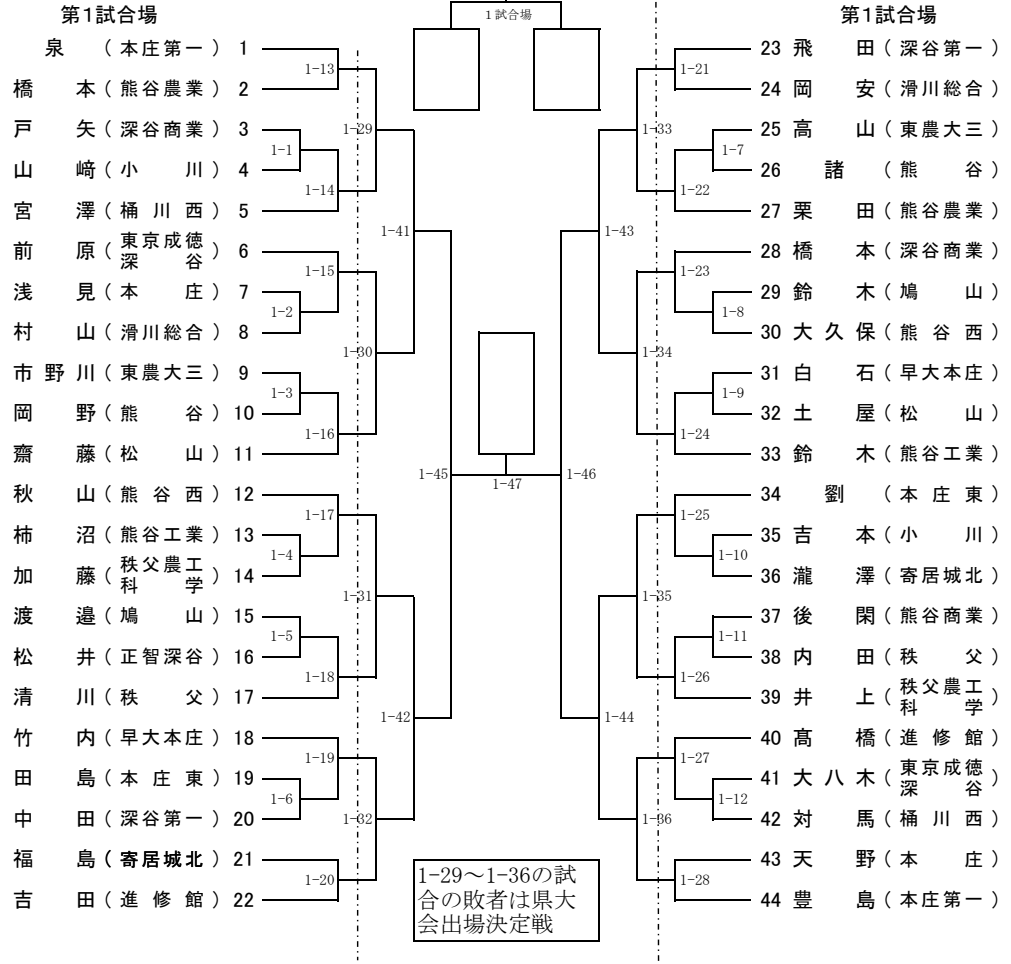

平成29年度関東大会・北部予選会男子個人の部

平成29年4月23日

本庄第一高等学校

決勝

順位決定

平成29年度関東大会・北部予選会女子個人の部

平成29年4月23日
本庄第一高等学校

県大会出場決定戦

県大会出場決定戦