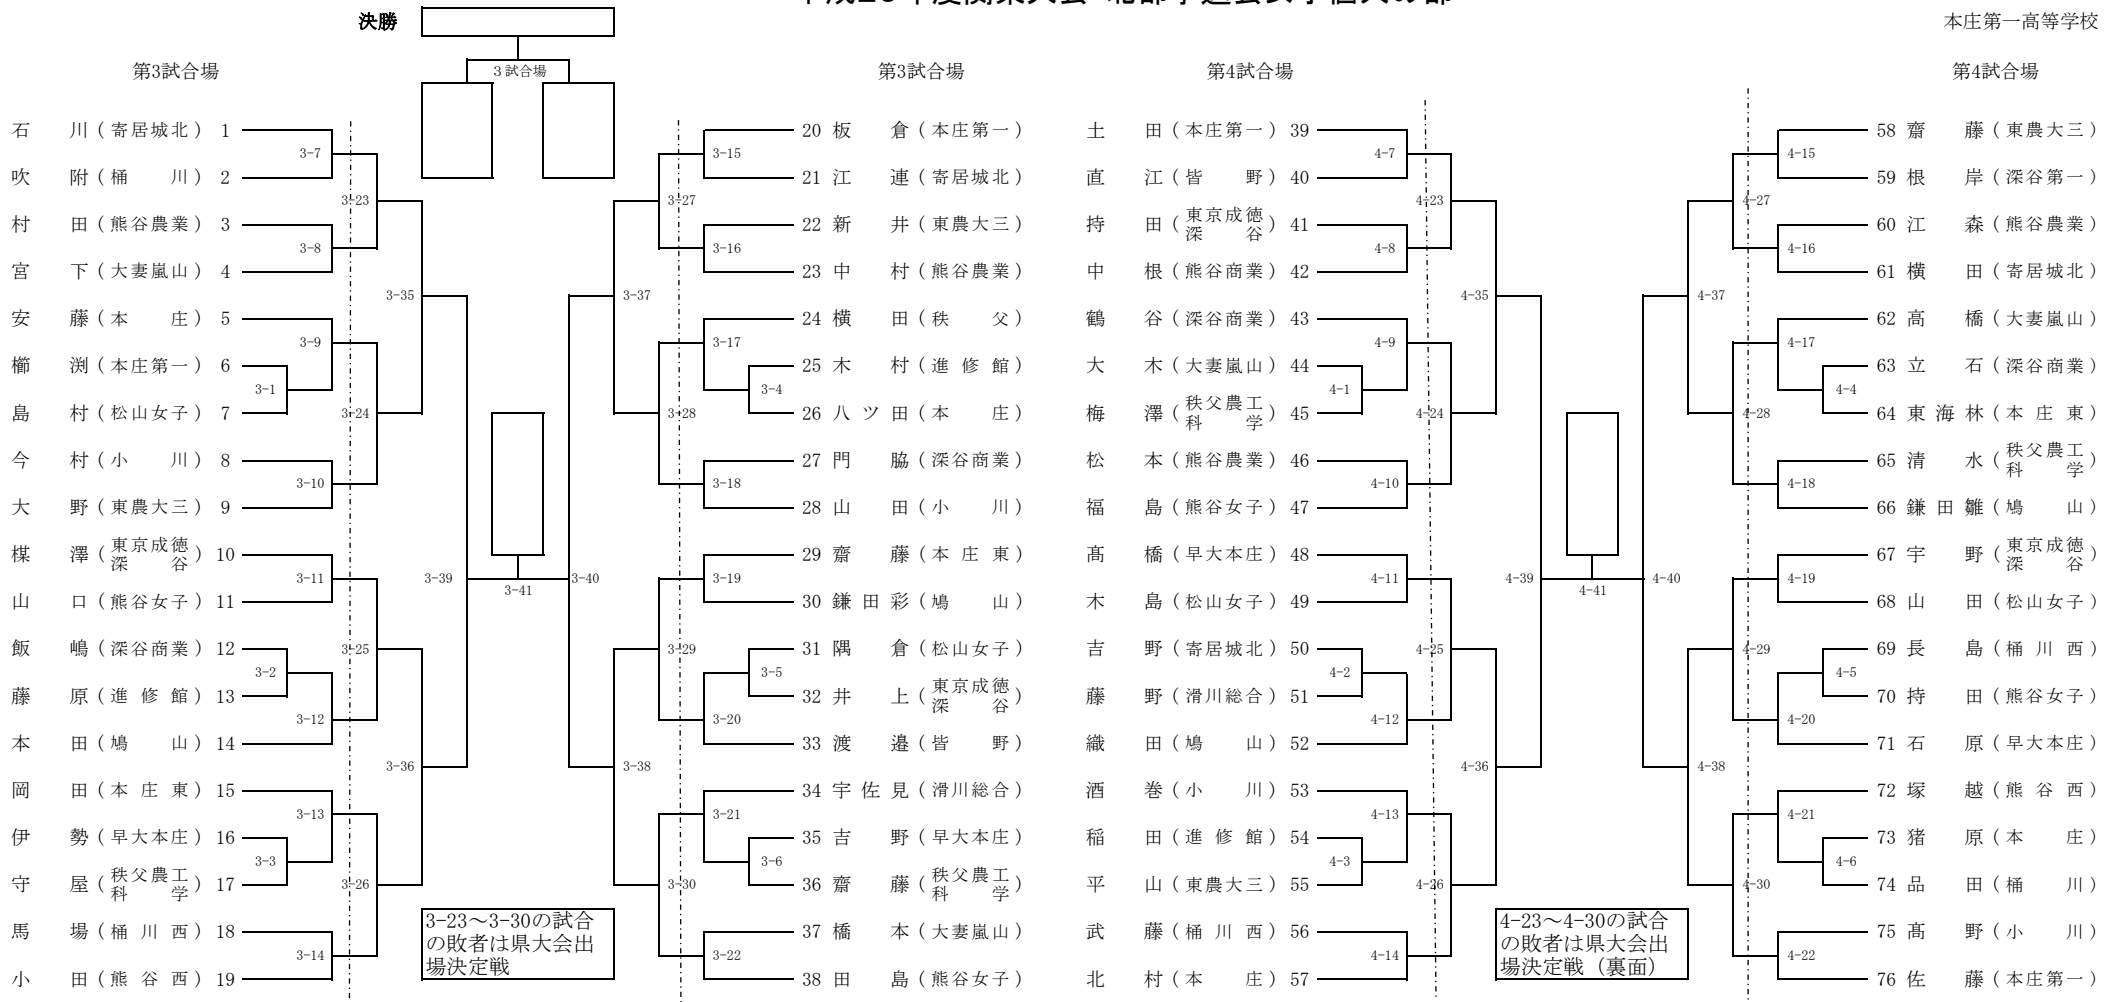

平成29年度関東大会・北部予選会男子個人の部

平成29年4月23日

本庄第一高等学校

決勝

順位決定

平成29年度関東大会・北部予選会女子個人の部

平成29年4月23日
本庄第一高等学校

県大会出場決定戦

県大会出場決定戦