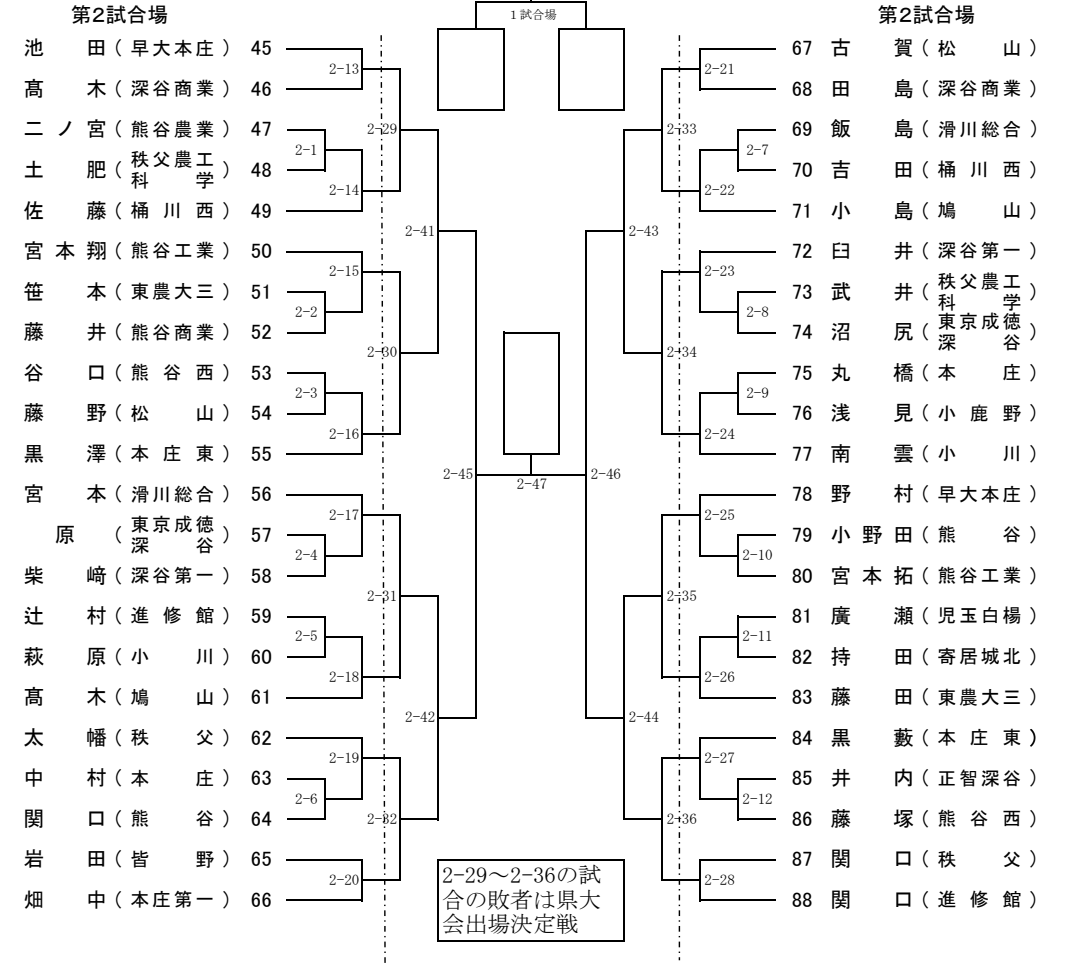

平成29年度関東大会・北部予選会男子個人の部

平成29年4月23日

本庄第一高等学校

決勝

順位決定

平成29年度関東大会・北部予選会女子個人の部

平成29年4月23日
本庄第一高等学校

県大会出場決定戦

県大会出場決定戦