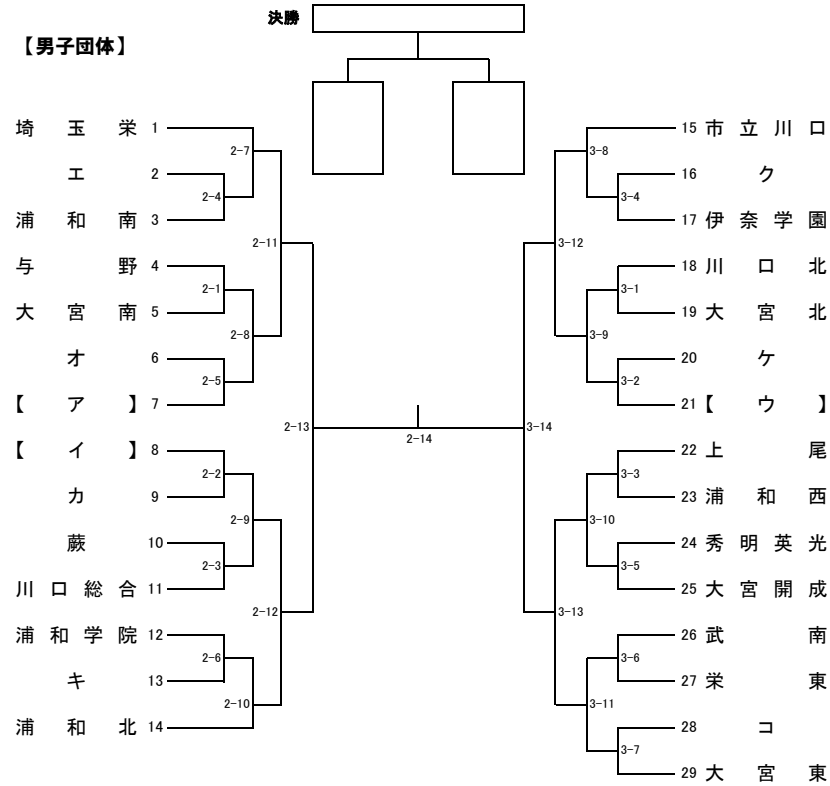

平成29年度 南部支部高等学校剣道大会

平成29年4月22日(土)

場所 大宮東高等学校

【男子団体】

大宮 ———— ア

浦和 ———— イ

浦和工業 ———— 工

浦和東 ———— ク

浦和商业 ———— 才

岩槻 ———— カ

いずみ ———— キ

栄北 ———— コ

大宮光陵 ————

ウ ———— 岩槻北陵

ク ———— 大宮工業

ケ ———— 川口

	男子	女子
優勝		
第2位		
第3位		