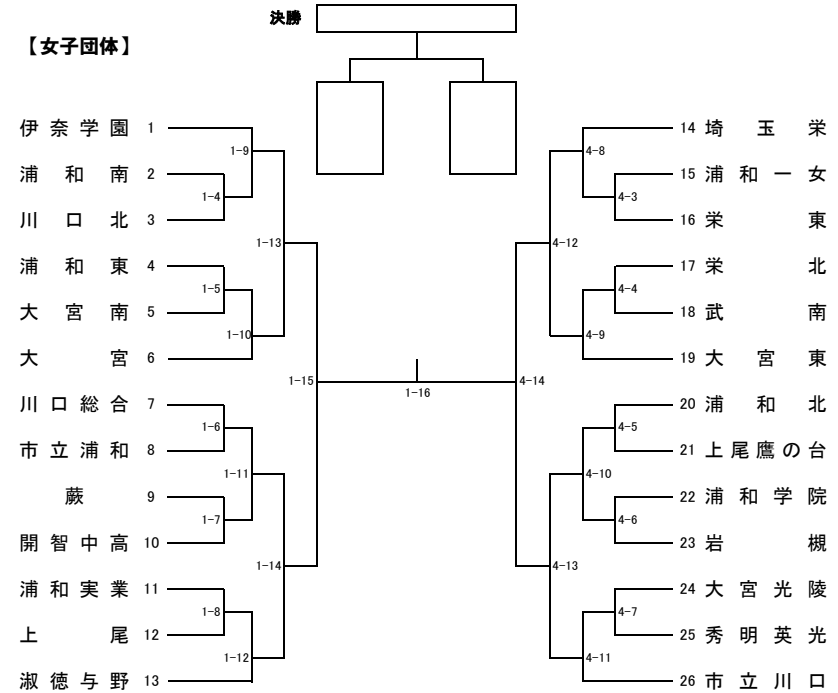

平成29年度 南部支部高等学校剣道大会

平成29年4月22日(土)

場所 大宮東高等学校

【男子団体】

大宮 ———— ア

浦和 ———— イ

浦和工業 ———— 工

浦和東 ———— ク

浦和商业 ———— 才

岩槻 ———— カ

いずみ ———— キ

栄北 ———— コ

大宮光陵 ————

ウ ———— 岩槻北陵

ク ———— 大宮工業

ケ ———— 川口

ケ ———— 開智中高

コ ———— 浦和実業

コ ———— 市立浦和

【女子団体】

男子決勝

校名	先鋒	次鋒	中堅	副将	大将	勝数	勝本数	勝敗

女子決勝

校名	先鋒	次鋒	中堅	副将	大将	勝数	勝本数	勝敗