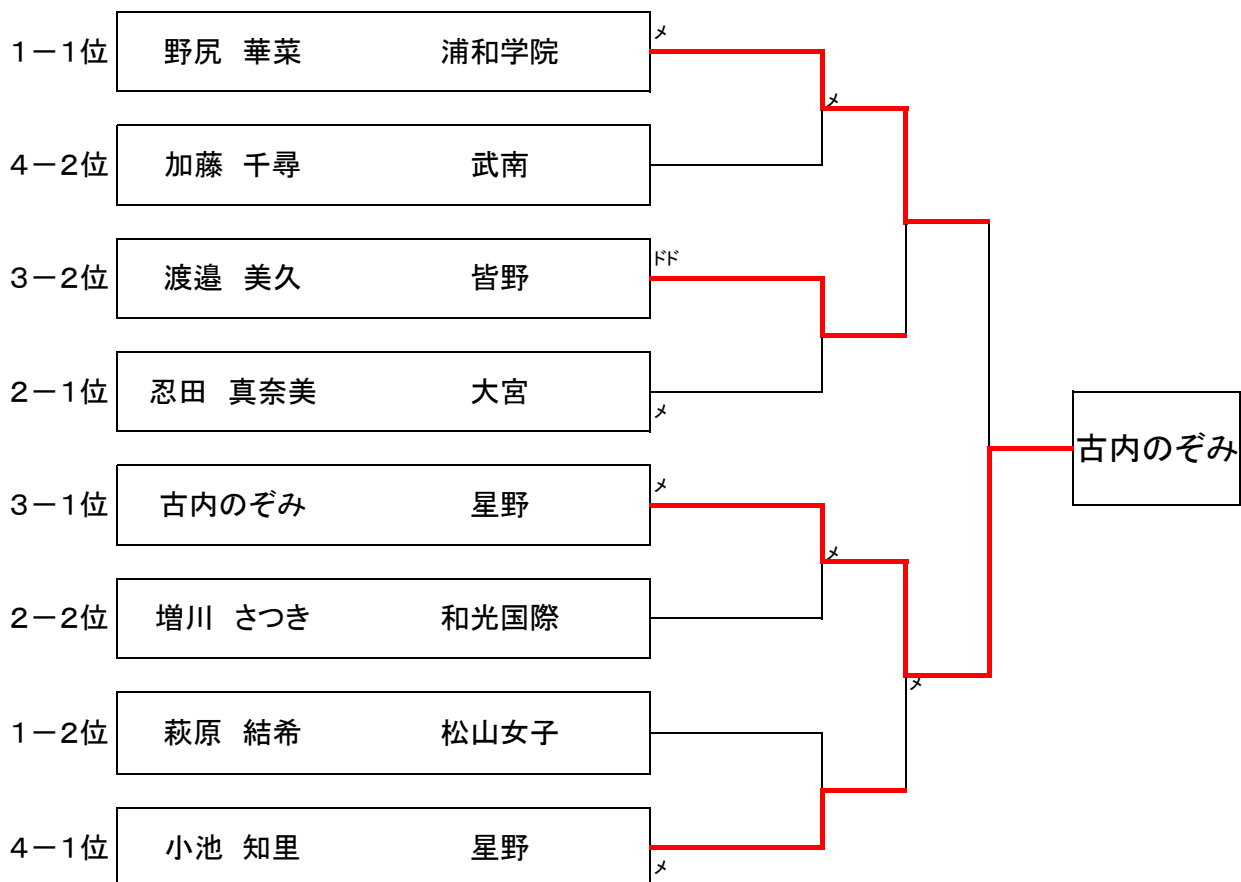

平成28年度 初心者講習会 女子決勝トーナメント

女子予選リーグ

		氏名	学校名	予選順位
1	B	野尻 華菜	浦和学院	1
1	C	萩原 結希	松山女子	2
1	A	斉藤 智美	川越総合	3
1	D			4
2	B	忍田 真奈美	大宮	1
2	C	増川 さつき	和光国際	2
2	A	白石 愛果	浦和学院	3
2	D			4
3	A	古内のぞみ	星野	1
3	B	渡邊 美久	皆野	2
3	C	田中 舞	寄居城北	3
3	D			4
4	B	小池 知里	星野	1
4	A	加藤 千尋	武南	2
4	C	飯田 菜月	杉戸	3
4	D			4