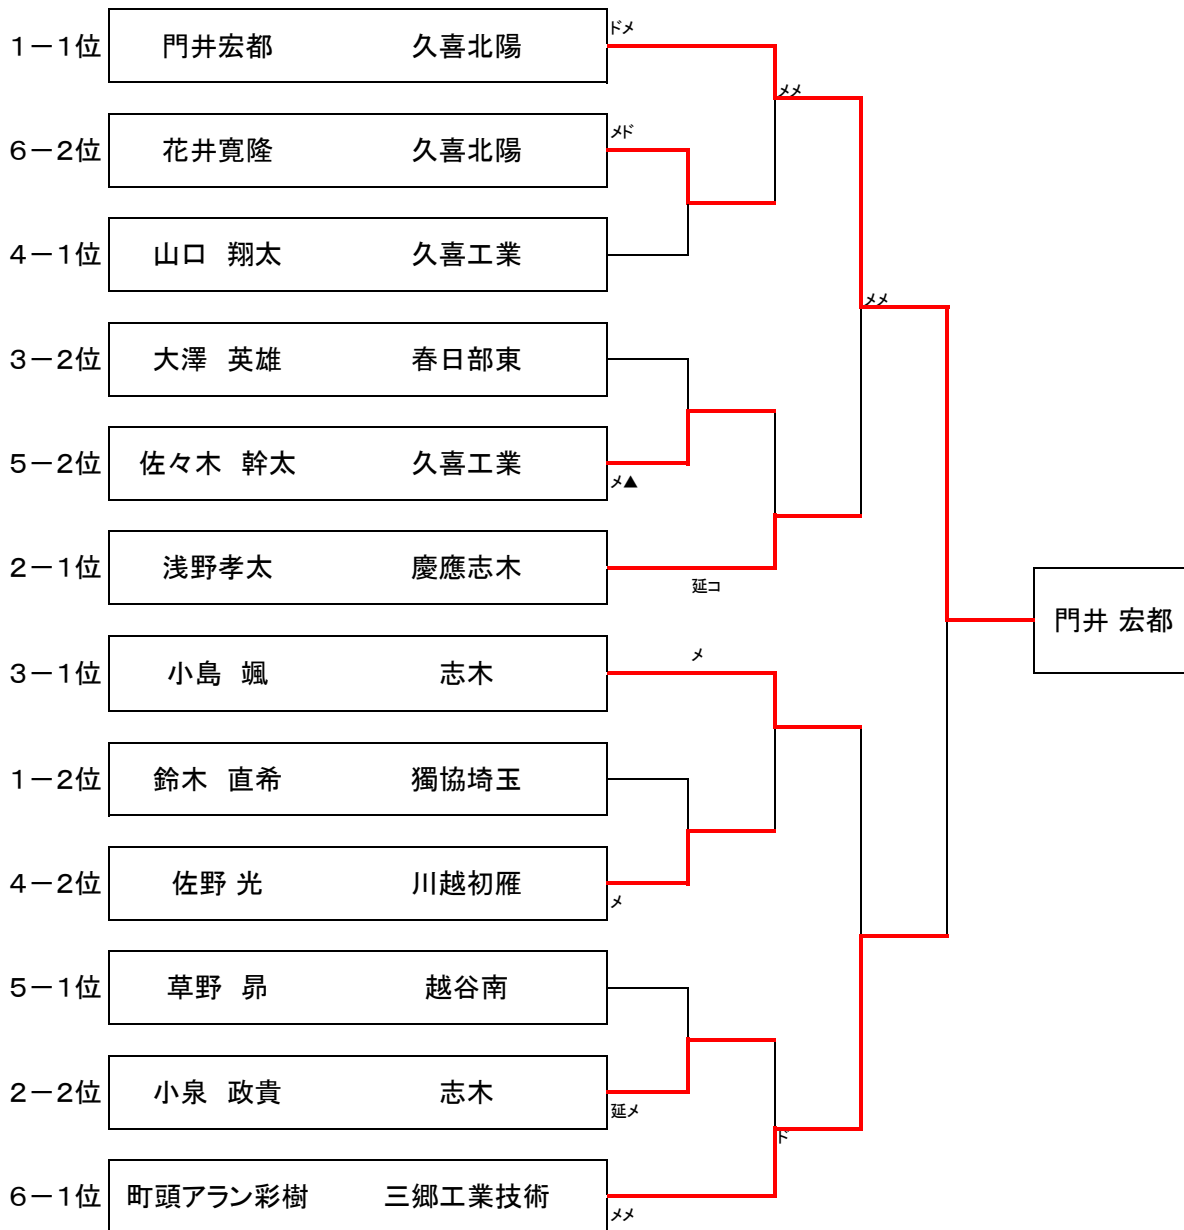

平成28年度 初心者講習会 男子決勝トーナメント

男子予選リーグ

		氏名	学校名	予選順位
1	A	門井宏都	久喜北陽	1
1	C	鈴木 直希	獨協埼玉	2
1	B	西村 和真	所沢北	3
1	D			4
2	A	浅野孝太	慶應志木	1
2	C	小泉 政貴	志木	2
2	B	荒井 龍	草加南	3
2	D			4
3	A	小島 颯	志木	1
3	B	大澤 英雄	春日部東	2
3	C	清水 太一	獨協埼玉	3
3	D			4
4	A	山口 翔太	久喜工業	1
4	C	佐野 光	川越初雁	2
4	B	相原 一龍	新座	3
4	D			4
5	A	草野 昂	越谷南	1
5	C	佐々木 幹太	久喜工業	2
5	B	浦野凌一	慶應志木	3
5	D			4
6	B	町頭アラン彩樹	三郷工業技術	1
6	C	花井寛隆	久喜北陽	2
6	A	高木康輔	大宮光陵	3
6	D			4