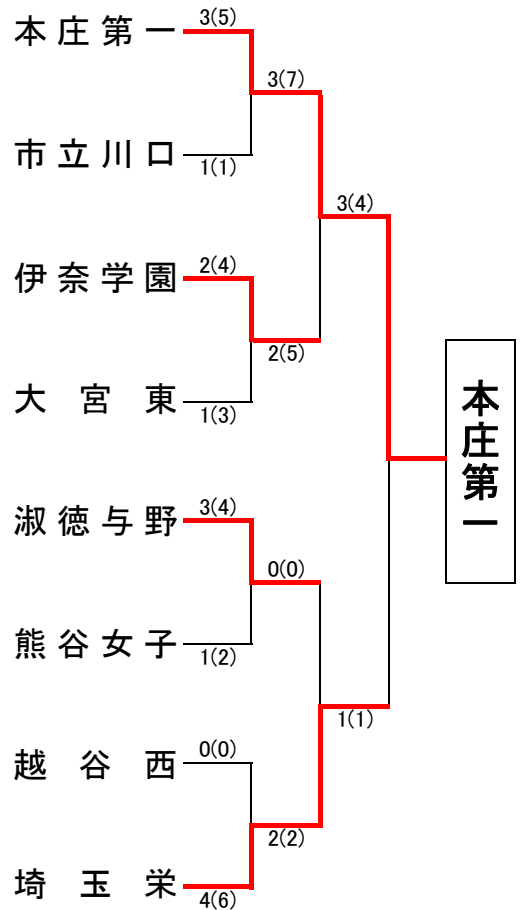

埼玉県高等学校・剣道大会の記録 (報道用)

大会名称	平成28年度 第29回県民総合体育大会兼第46回埼玉県高等学校剣道新人大会 女子団体の部		
主催	埼玉県高等学校体育連盟	会場	埼玉県立武道館
開催年月日	平成 28年 11月 19日 (土)		
参加学校数	女子	81	チーム
参加選手数	女子	648	名

ベスト16

本庄第一	4(6)	1(1)	坂戸
市立川口	3(4)	1(2)	上尾
伊奈学園	5(8)	0(0)	坂戸西
大宮東	4(5)	0(0)	秋草学園
淑徳与野	3(5)	1(2)	川越女子
熊谷女子	3(5)	1(4)	不動岡
越谷西	2(3)	1(2)	星野
埼玉栄	4(6)	0(1)	東農大三

◆準々決勝以上の記録◆

ベスト8(準々決勝)

本庄第一	3(5)	1(1)	市立川口
伊奈学園	2(4)	1(3)	大宮東
淑徳与野	3(4)	1(2)	熊谷女子
埼玉栄	4(6)	0(0)	越谷西

ベスト4(準決勝)

本庄第一	3(7)	2(5)	伊奈学園
埼玉栄	2(2)	0(0)	淑徳与野

決勝

校名(計)	本庄第一	3(4)	1(1)	埼玉栄
先鋒	土田	ⓧ 一本勝		川井
次鋒	木全		延長	▲佐々木
中堅	佐藤光	ⓧ 一本勝		入江
副将	佐藤未	▲	一本勝	Ⓣ▲竜崎
大将	板倉	ⓧⓧ		河森
代表戦				

1位	本庄第一高等学校
2位	埼玉栄高等学校
3位	埼玉県立伊奈学園総合高等学校
	淑徳与野高等学校

全国大会出場校 ◆ 本庄第一高等学校 2年ぶり 5回目の出場(選抜大会)

全国高等学校選抜大会 剣道の部 3月27日~28日 愛知県春日井市にて開催

平成28年度 第29回県民総合体育大会兼  
第46回埼玉県高等学校剣道新人大会(女子団体の部)

平成28年11月19日

於：埼玉県立武道館