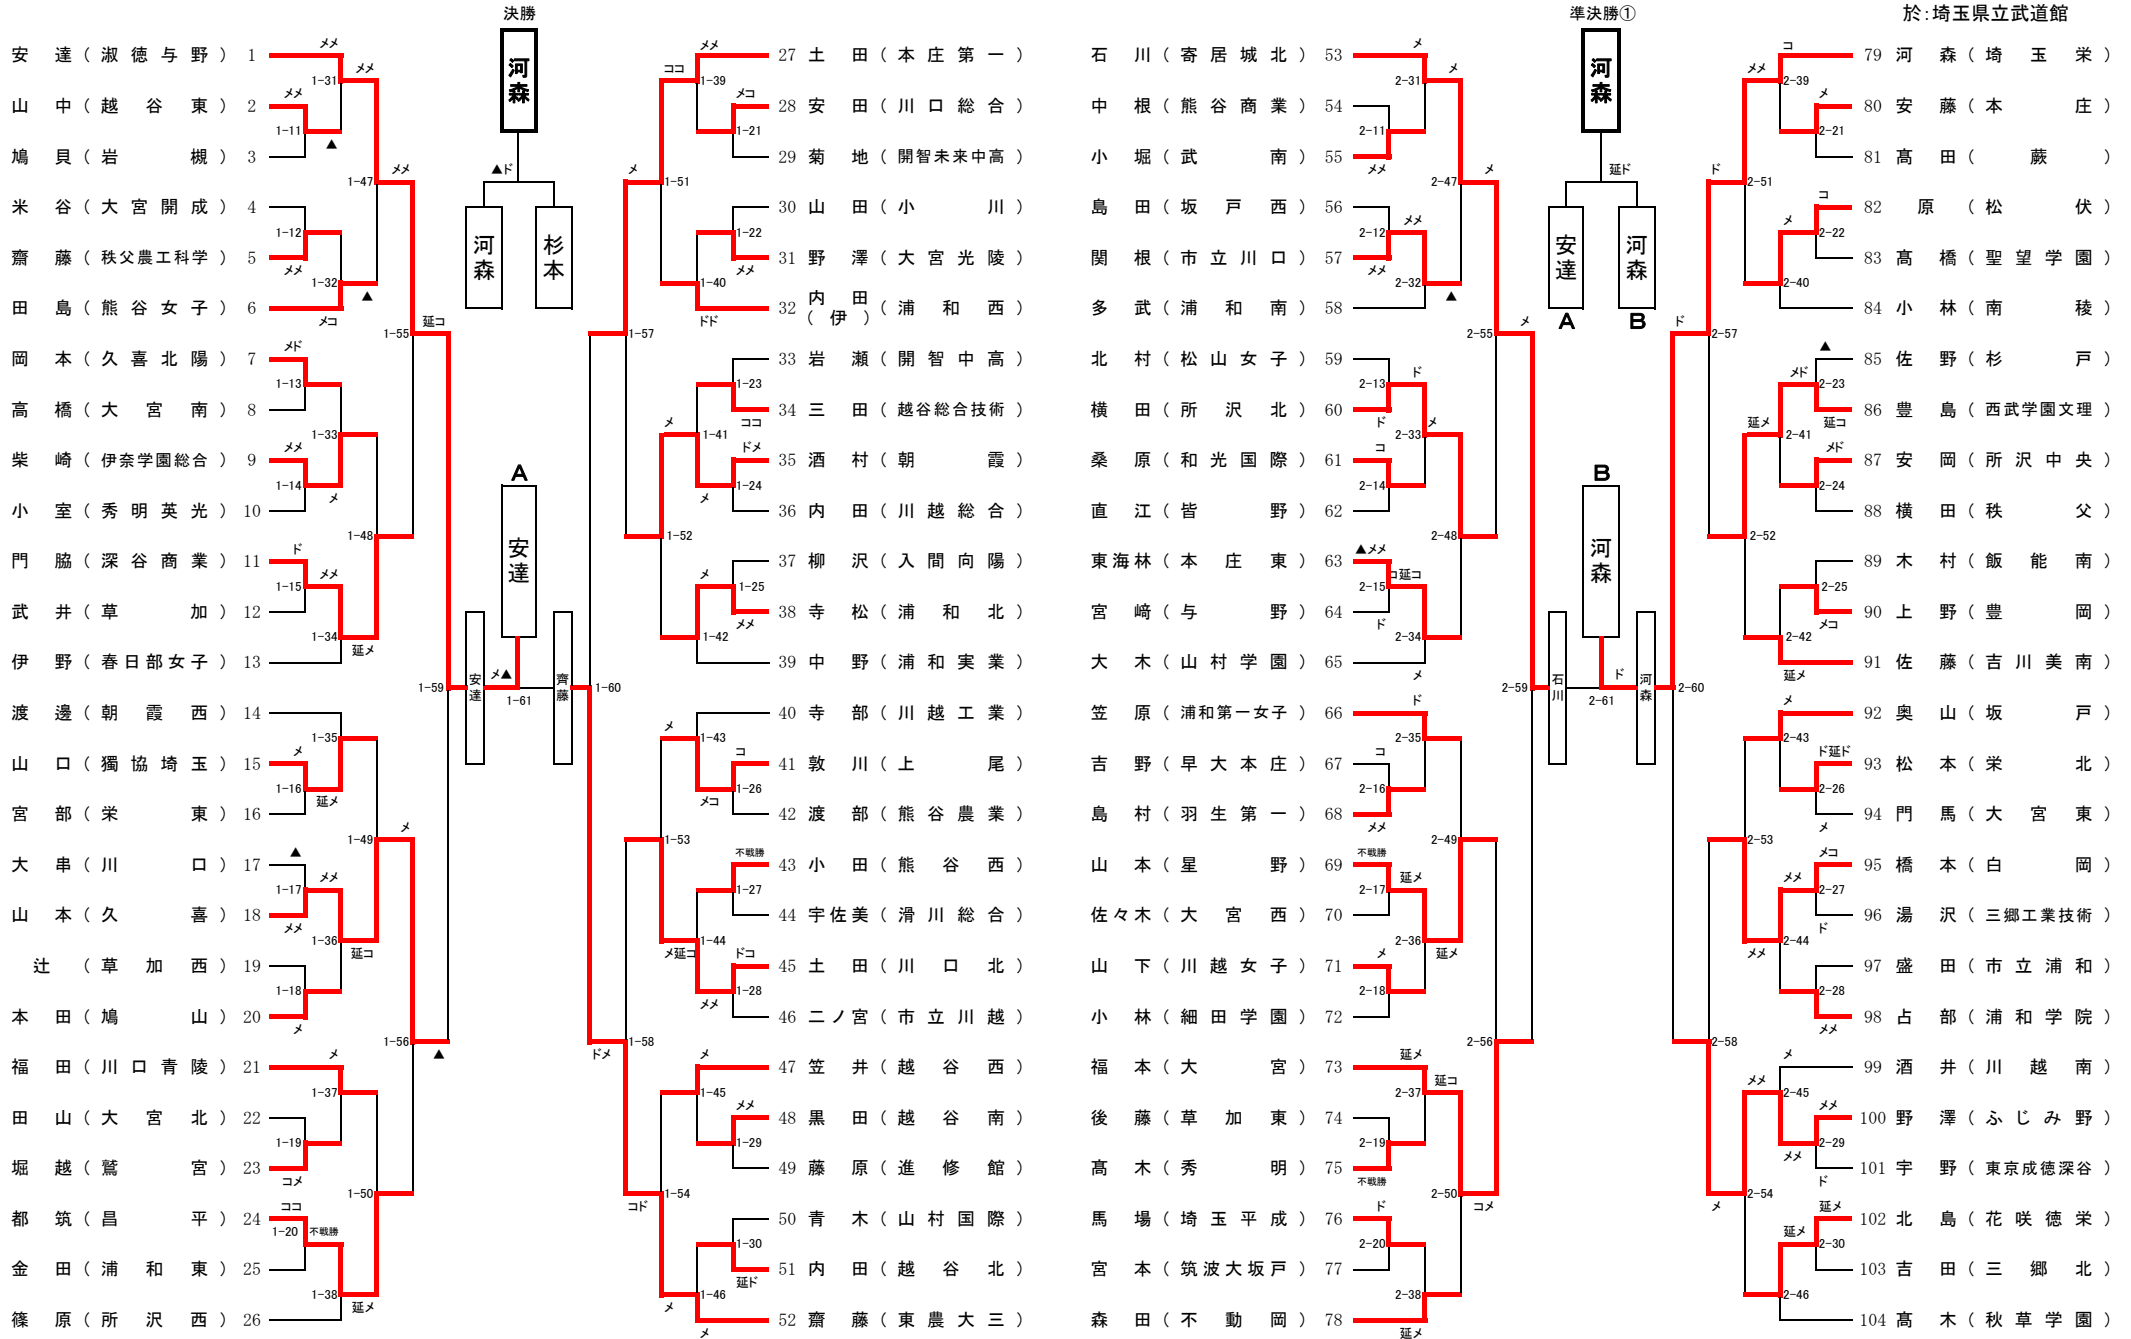

平成28年度 第61回埼玉県剣道大会(高等学校女子の部)A

平成28年11月14日

於:埼玉県立武道館