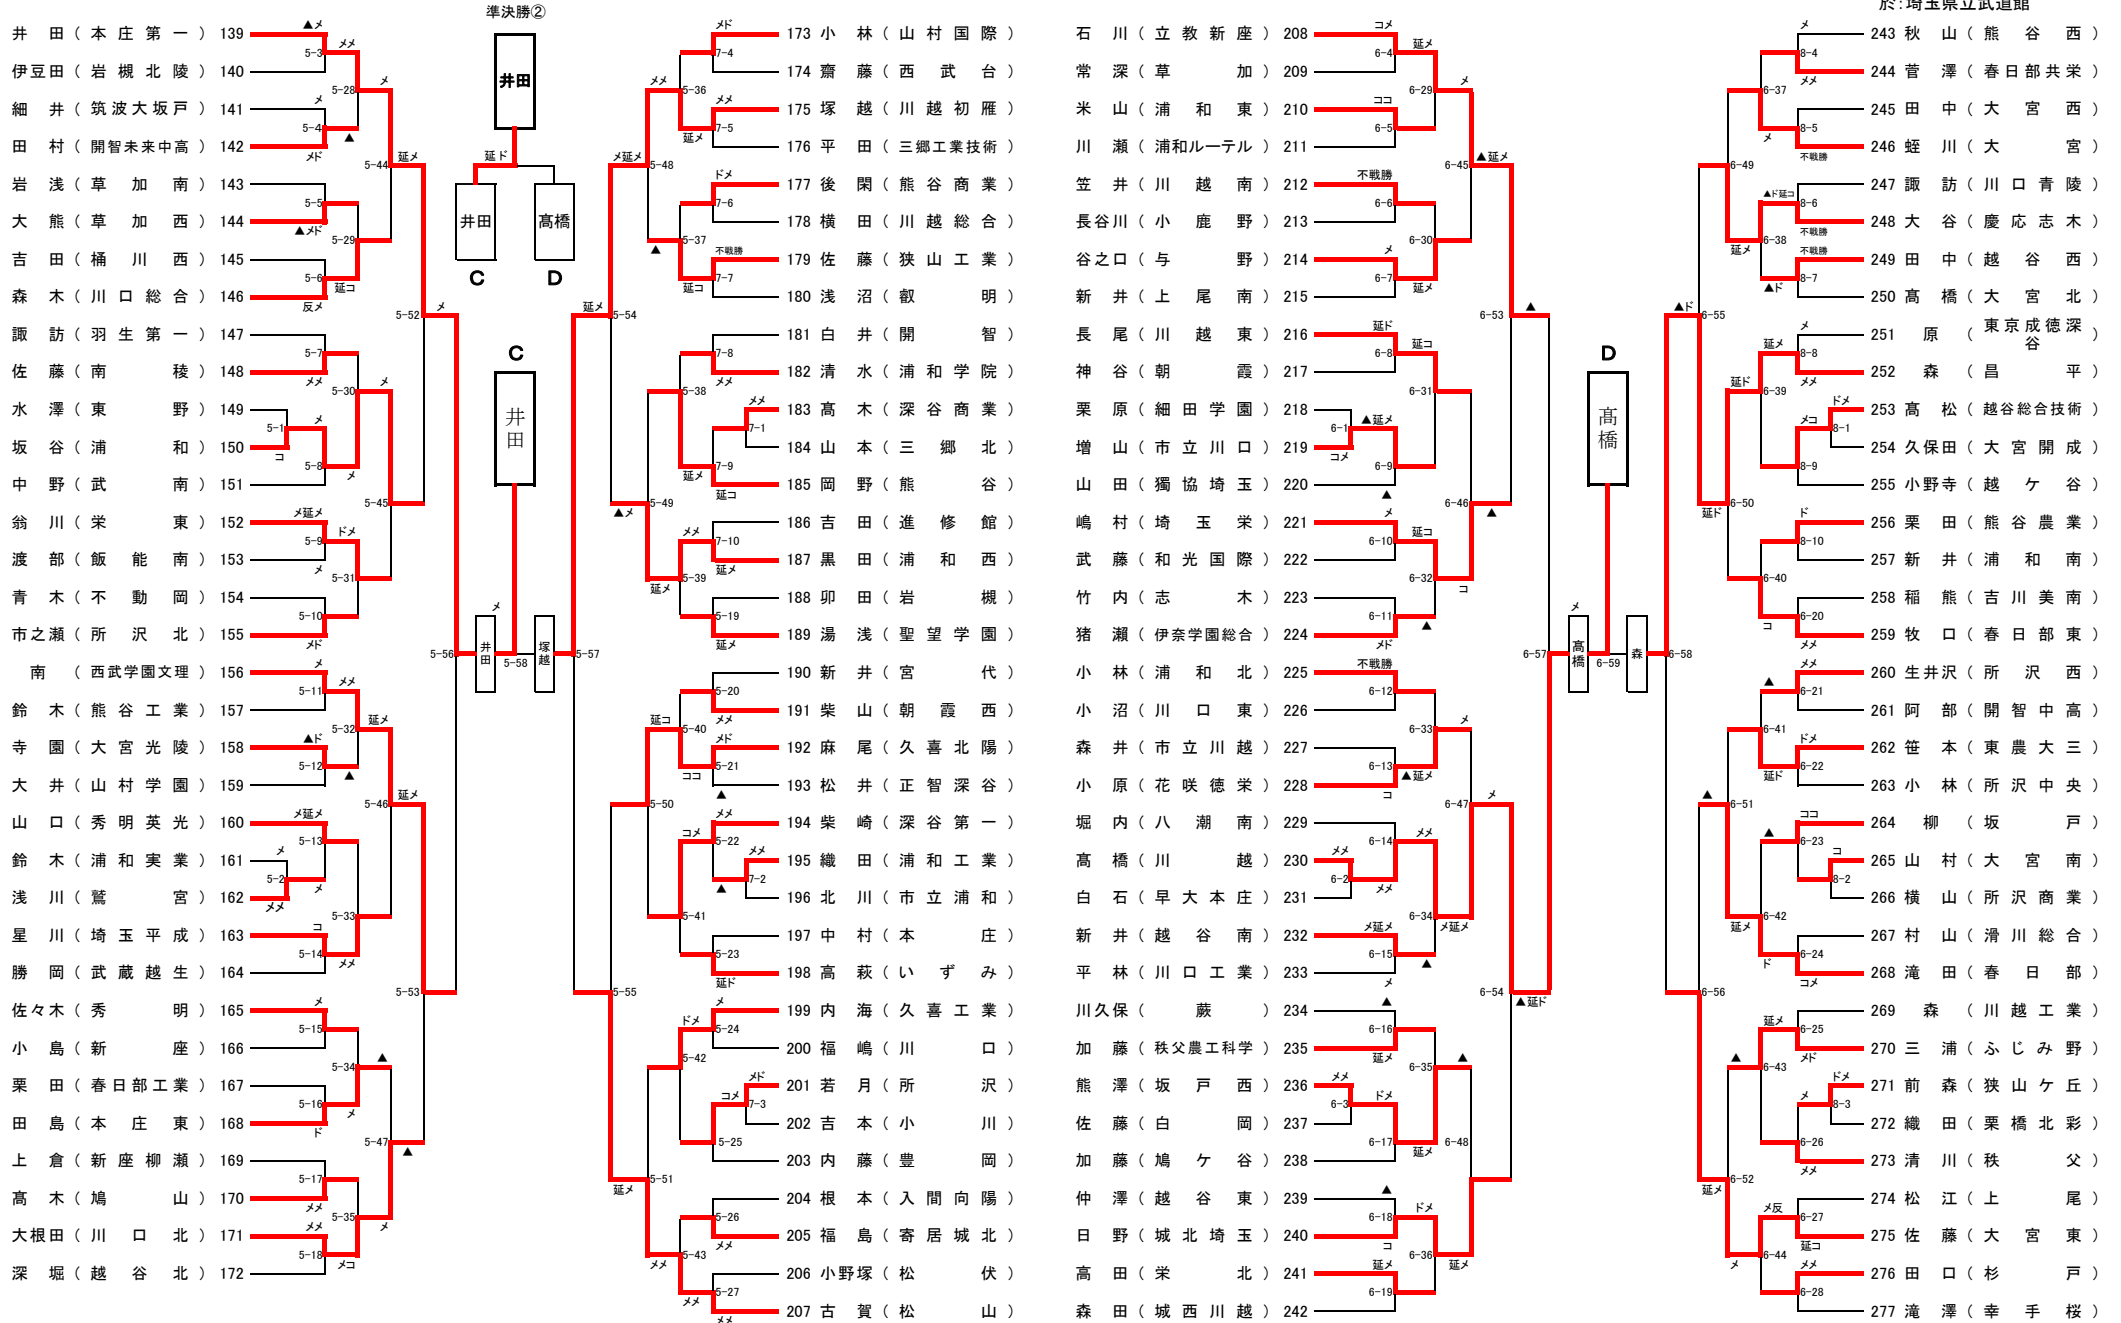

女子 209 名

※参加選手数 486 名

平成28年度 第61回埼玉県剣道大会(高等学校男子の部)A

平成28年11月14日
於:埼玉県立武道館

平成28年度 第61回埼玉県剣道大会(高等学校男子の部)B

平成28年11月14日
於:埼玉県立武道館

平成28年度 第61回埼玉県剣道大会(高等学校女子の部)A

平成28年11月14日