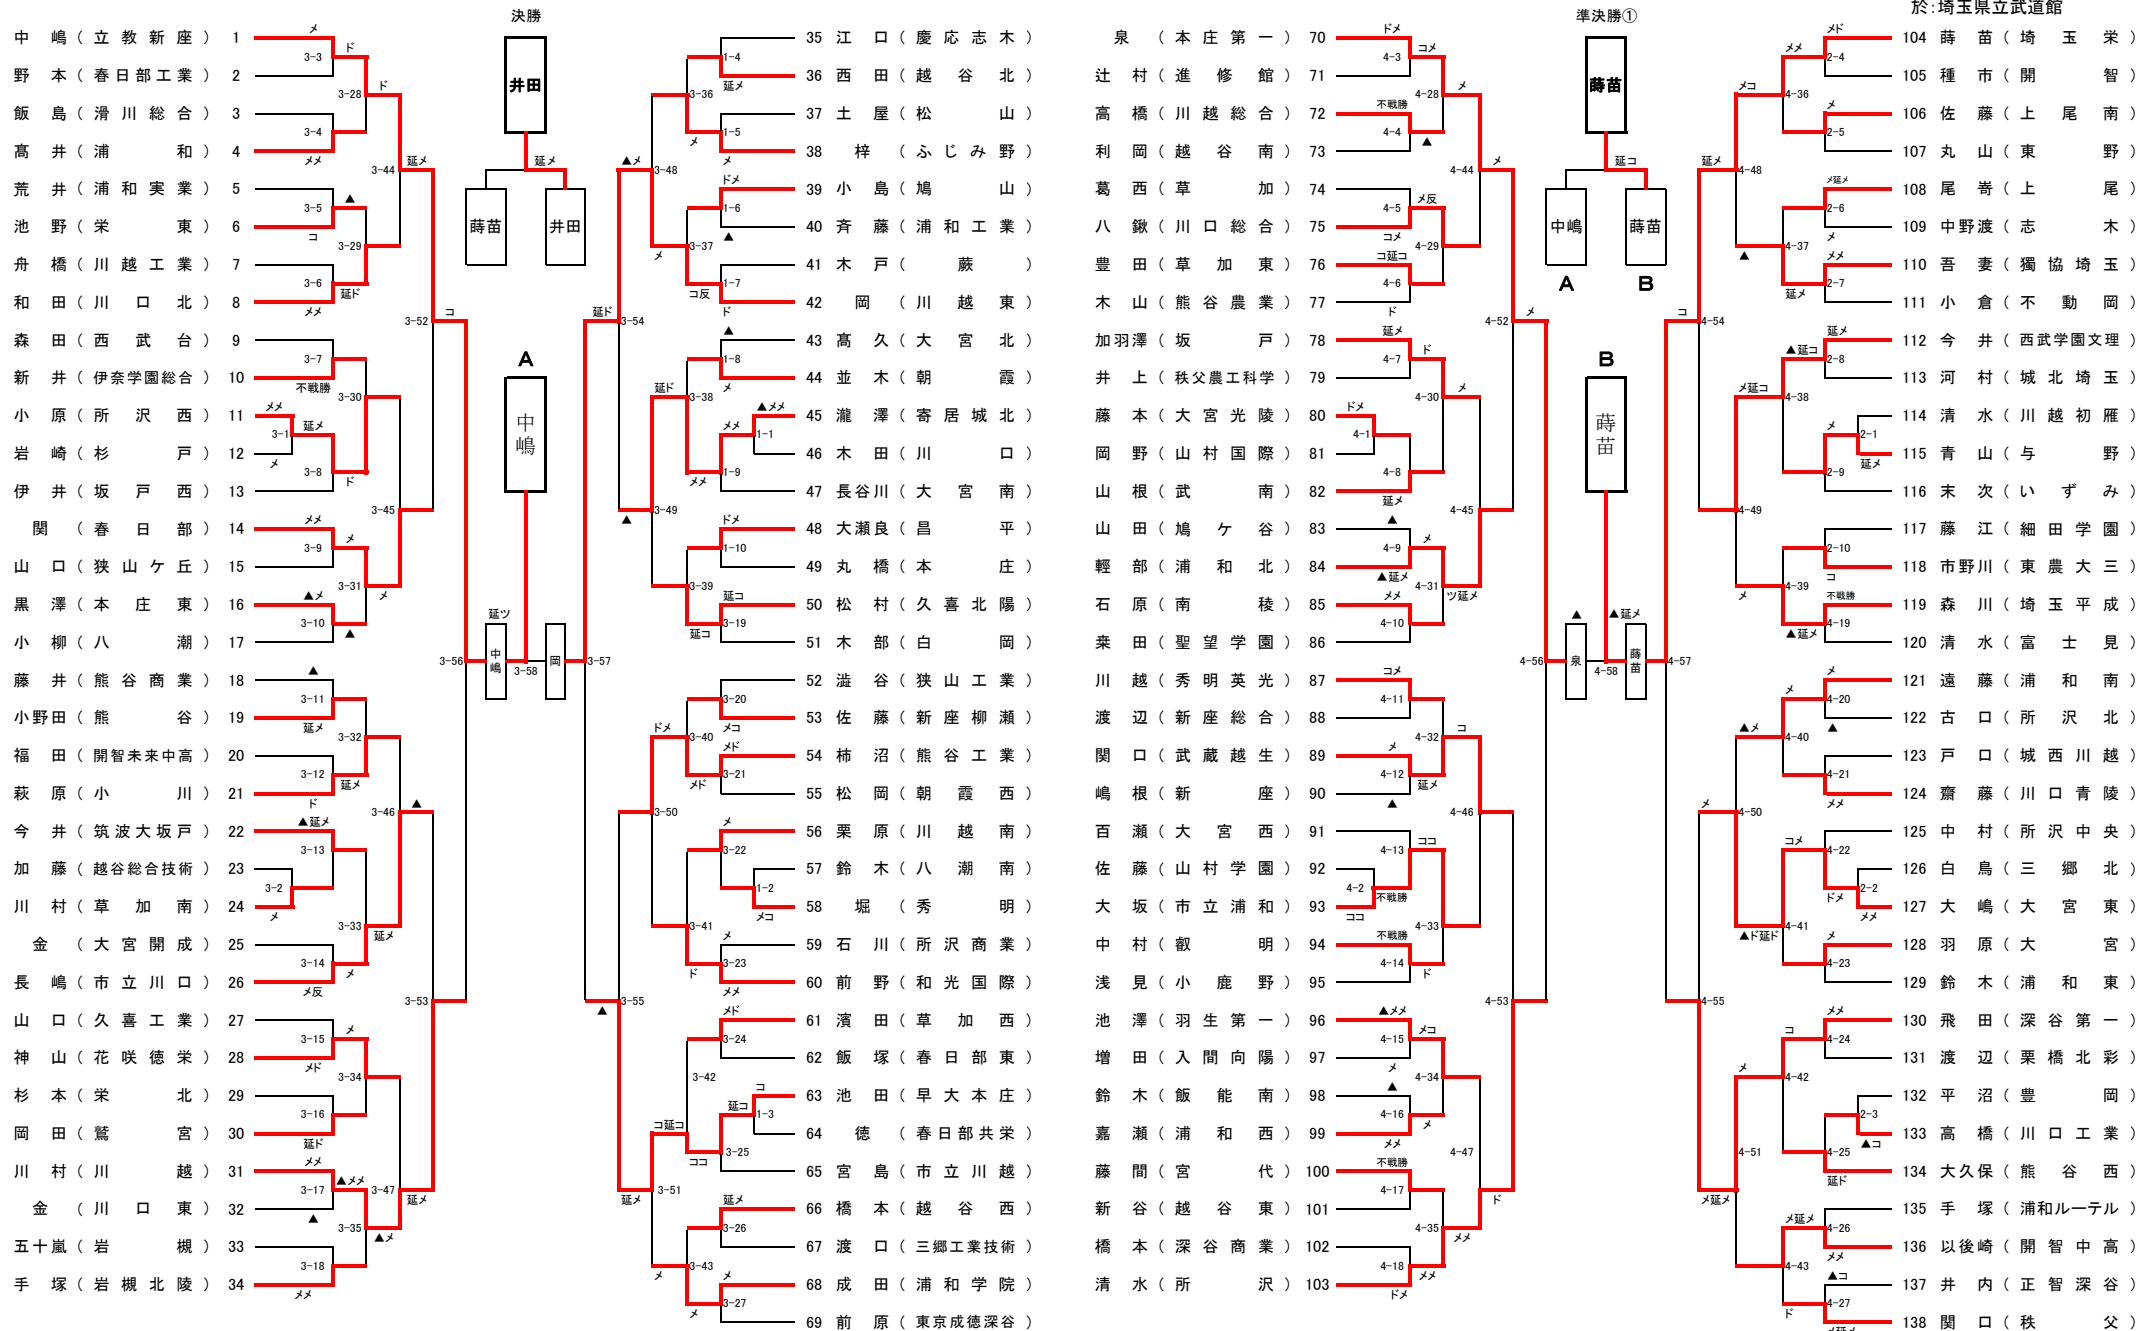

平成28年度 第61回埼玉県剣道大会(高等学校男子の部)A

平成28年11月14日
於:埼玉県立武道館