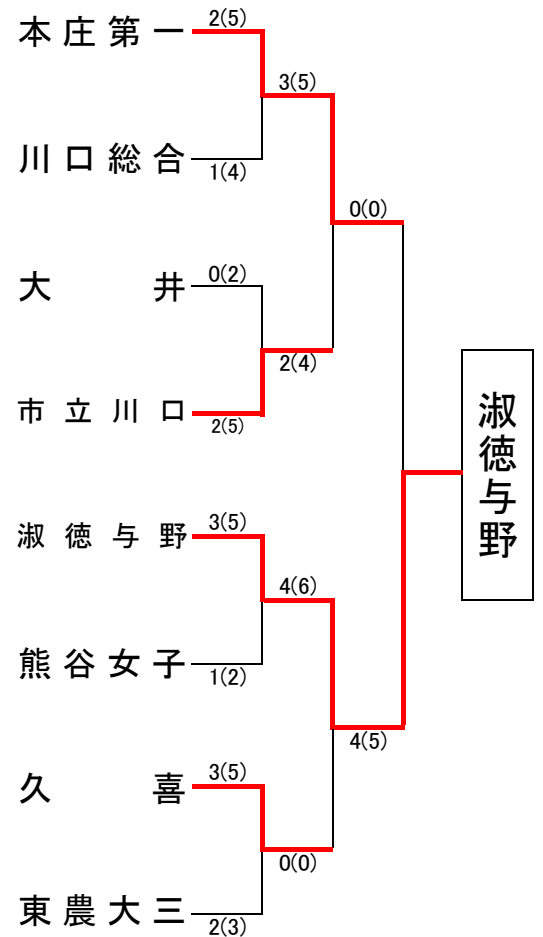

埼玉県高等学校・剣道大会の記録 (報道用)

大会名称	平成24年度 第25回県民総合体育大会兼第42回埼玉県高等学校剣道新人大会 女子団体の部		
主催	埼玉県高等学校体育連盟	会場	埼玉県立武道館
開催年月日	平成 24年 11月 27日 (火)		
参加学校数	女子	73	チーム
参加選手数	女子	584	名

ベスト16

本庄第一	3(5)	0(1)	坂戸
川口総合	3(4)	1(1)	越谷北
大井	4(7)	1(2)	松山女子
市立川口	1(3)	0(2)	伊奈総合
淑徳与野	3(5)	1(2)	大宮東
熊谷女子	4(6)	1(3)	花咲徳栄
久喜	3(6)	0(1)	川越女子
東農大三	3(4)	1(2)	川口北

◆準々決勝以上の記録◆

ベスト8(準々決勝)

本庄第一	2(5)	1(4)	川口総合
市立川口	2(5)	0(2)	大井
淑徳与野	3(5)	1(2)	熊谷女子
久喜	3(5)	2(3)	東農大三

ベスト4(準決勝)

本庄第一	3(5)	2(4)	市立川口
淑徳与野	4(6)	0(0)	久喜

決勝

校名(計)	本庄第一	0(0)	4(5)	淑徳与野
先鋒	本多		一本勝 (ト)	駒林
次鋒	上杉	延長		酒井
中堅	卯月		一本勝 (ト)	岡崎
副将	齊藤		一本勝 (メ)	尾関
大将	渡辺		メ (メ)	辻本

1位	淑徳与野高等学校
2位	本庄第一高等学校
3位	川口市立川口高等学校
	埼玉県立久喜高等学校

全国大会出場校 ◆ 淑徳与野高等学校 6年ぶり3回目の出場(選抜大会)

全国高等学校選抜大会 剣道の部 3月27日~28日 愛知県春日井市にて開催

平成24年度 第25回県民総合体育大会兼
第42回埼玉県高等学校剣道新人大会（女子団体の部）

平成24年11月27日
於：埼玉県立武道館