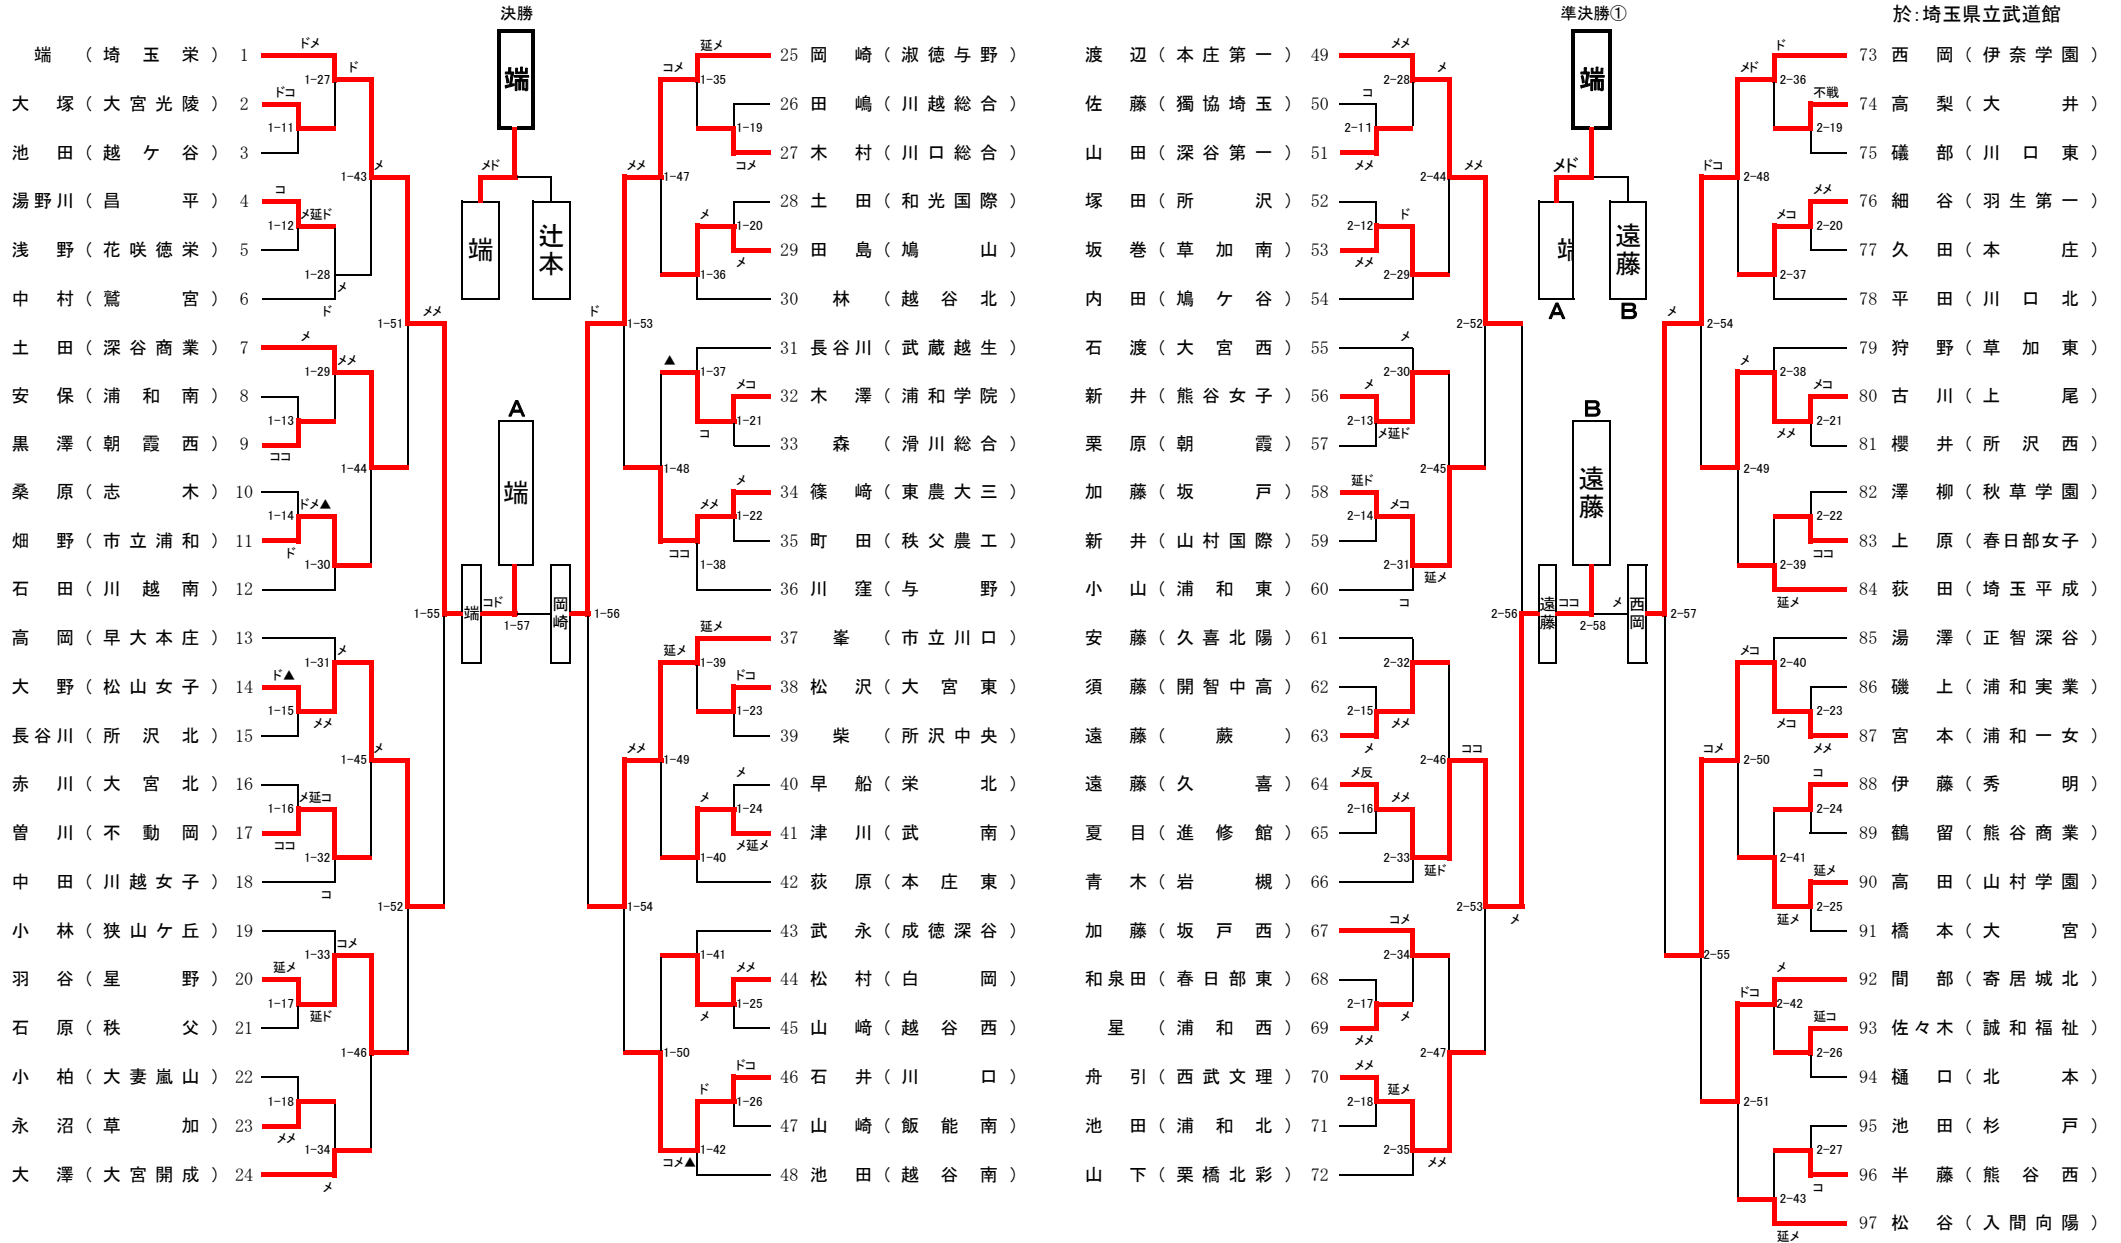

平成24年度 第57回埼玉県剣道大会(高等学校男子の部)A

平成24年11月4日
於:埼玉県立武道館

平成24年度 第57回埼玉県剣道大会(高等学校男子の部)B

平成24年11月4日
於:埼玉県立武道館

平成24年度 第57回埼玉県剣道大会(高等学校女子の部)A

平成24年11月4日

於:埼玉県立武道館

平成24年度 第57回埼玉県剣道大会(高等学校女子の部)B