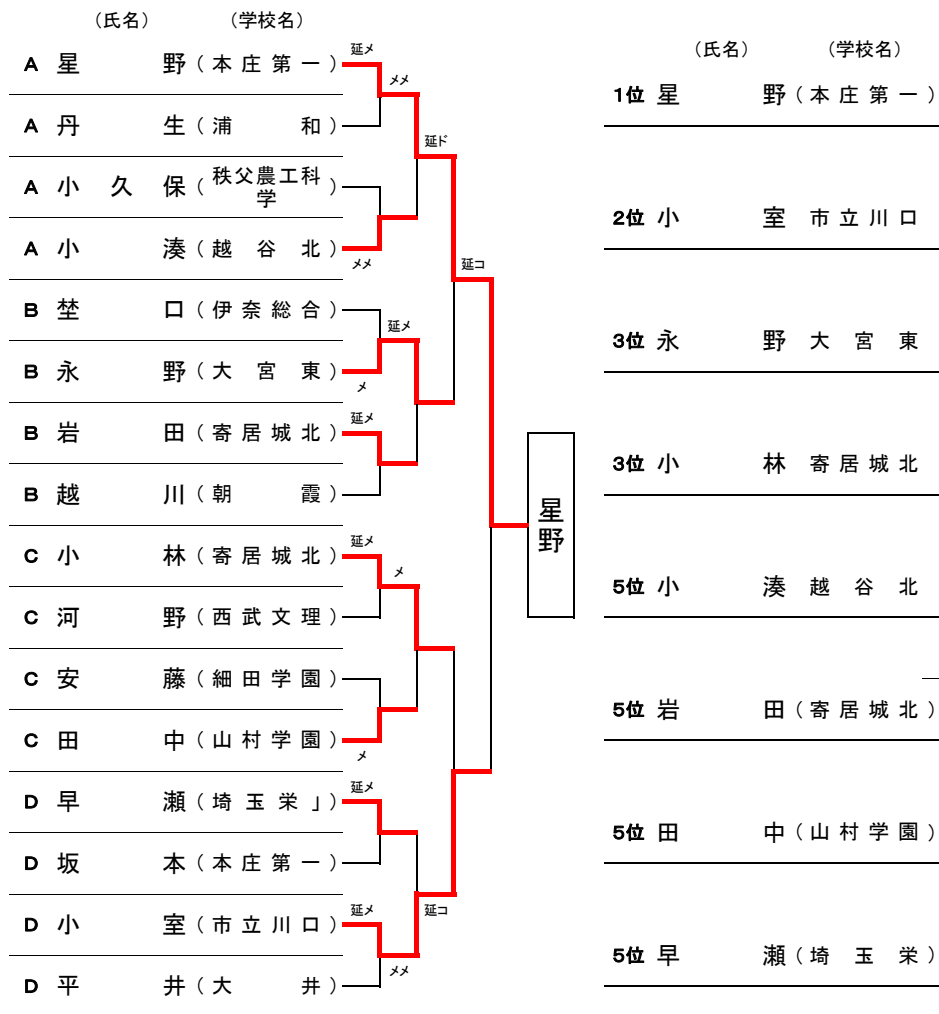

3位 ^{スズ}鈴木 ^{メグ}恵美（埼玉栄）

5位 ^{オカザキ}岡崎 ^{アユ}愛 ^ミ美（淑徳与野）

5位 ^{ニシオカ}西岡 ^{ヨシミ}良真（伊奈総合）

5位 ^{カナザワ}金澤 ^サ紗 ^エ瑛（市立川口）

5位 ^{チサ}樗木 ^ア愛 ^イ理（埼玉平成）

＜平成24年 第57回埼玉県剣道大会ベスト16以上の記録＞

男子＜ベスト16＞

※参加選手数 男子 282 名

女子＜ベスト16＞

女子 194 名 ※参加選手数 194 名