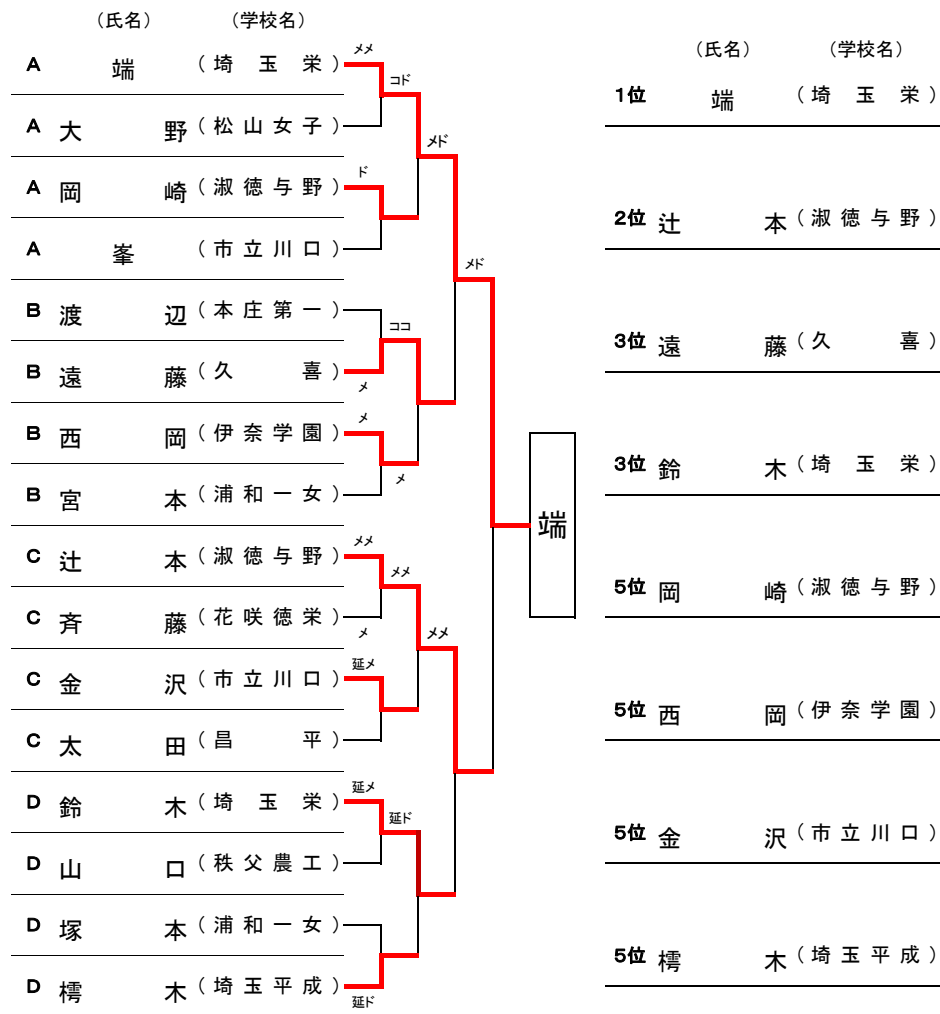

3位 ^{スズ}鈴木 ^{メグ}恵美（埼玉栄）

5位 ^{オカザキ}岡崎 ^{アユ}愛 ^ミ美（淑徳与野）

5位 ^{ニシオカ}西岡 ^{ヨシミ}良真（伊奈総合）

5位 ^{カナザワ}金澤 ^サ紗 ^エ瑛（市立川口）

5位 ^{チサ}樗木 ^ア愛 ^イ理（埼玉平成）

＜平成24年 第57回埼玉県剣道大会ベスト16以上の記録＞

男子＜ベスト16＞

※参加選手数 男子 282 名

女子＜ベスト16＞

女子 194 名 ※参加選手数 194 名