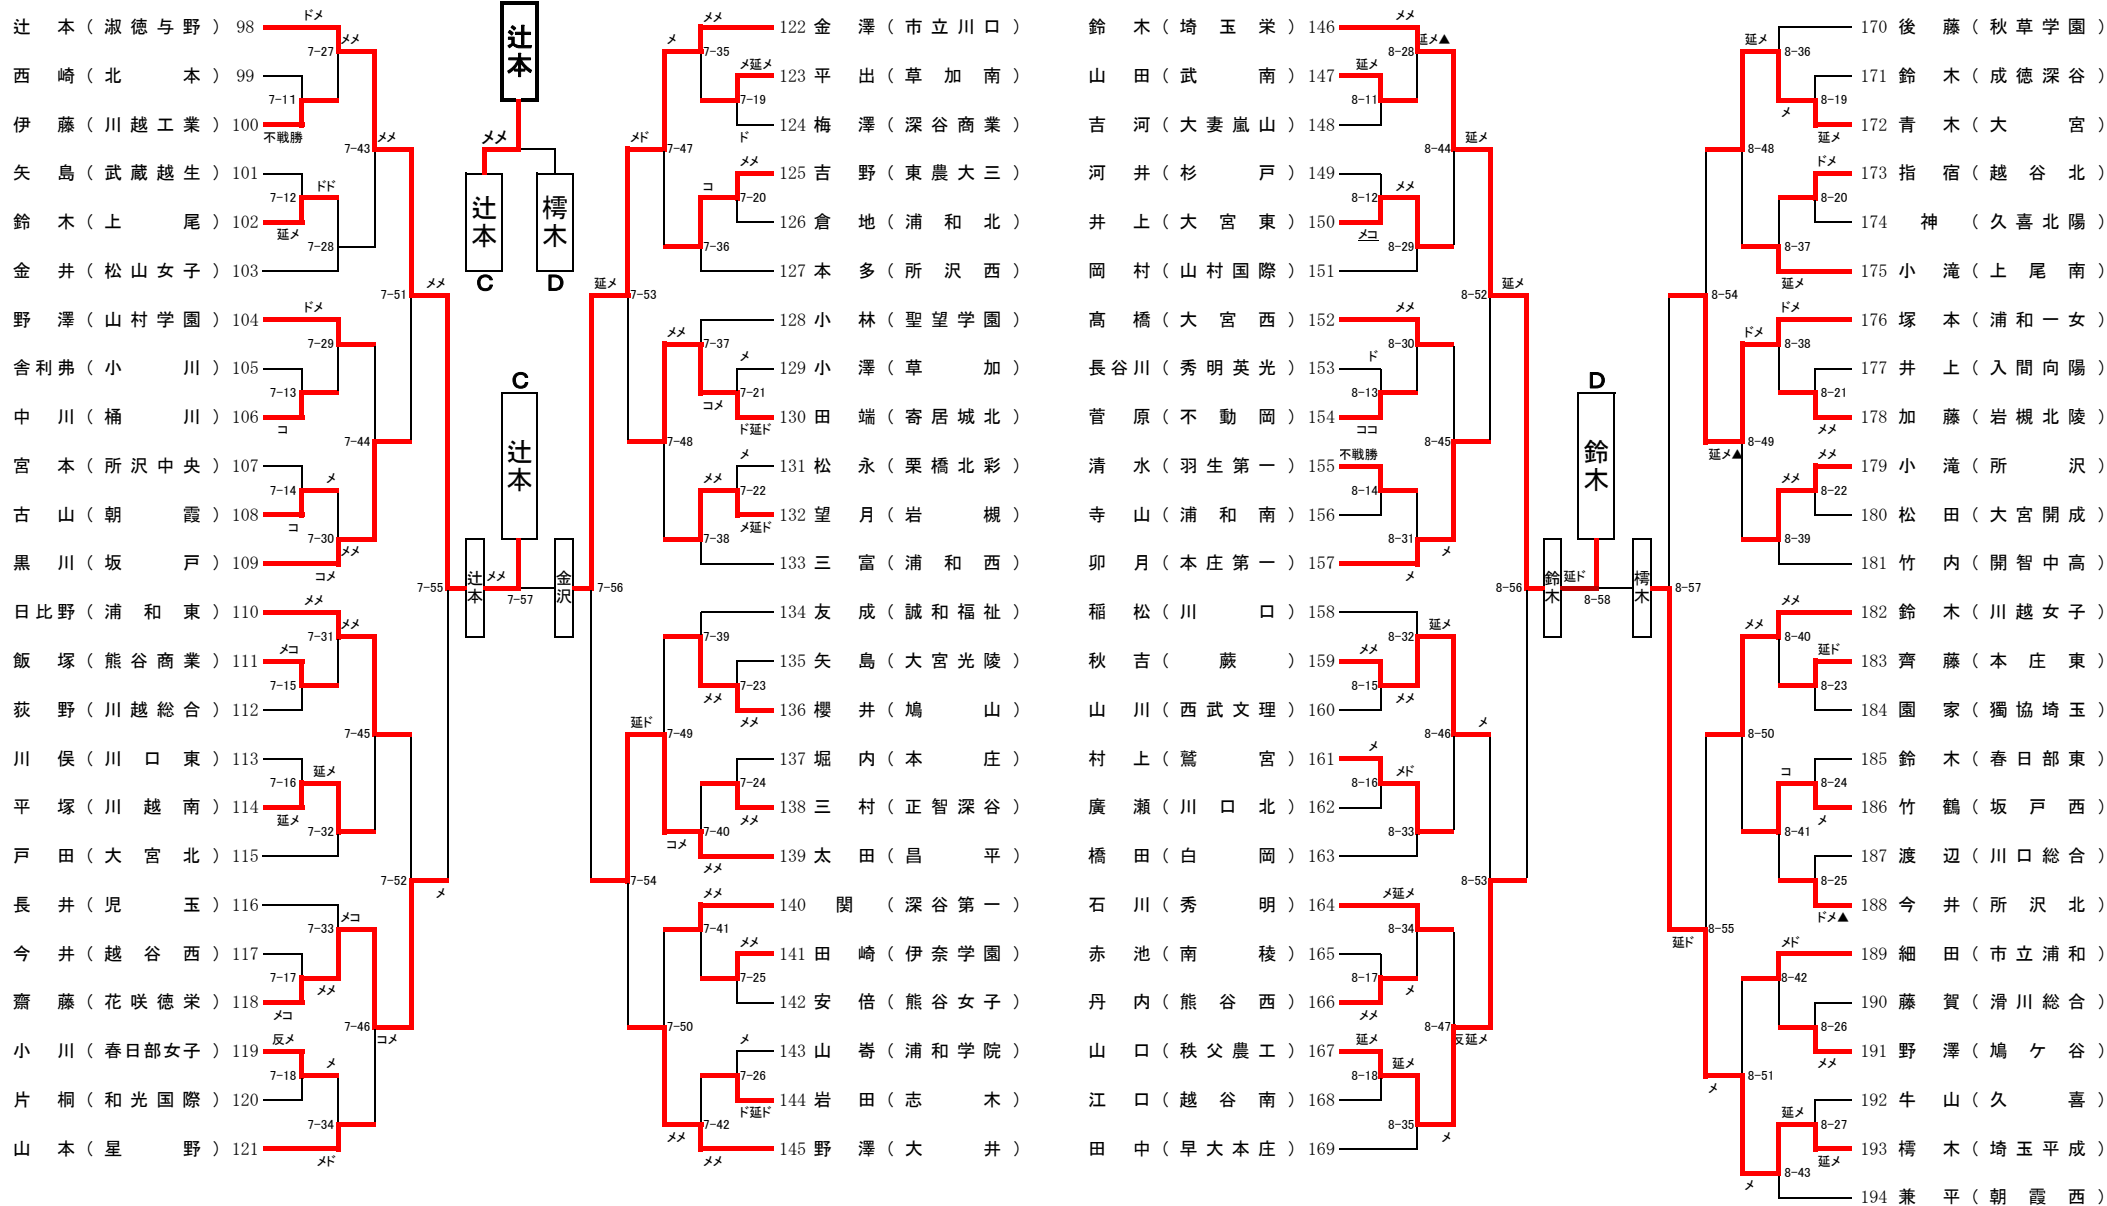

平成24年度 第57回埼玉県剣道大会(高等学校女子の部)B

平成24年11月4日
於: 埼玉県立武道館

準決勝②