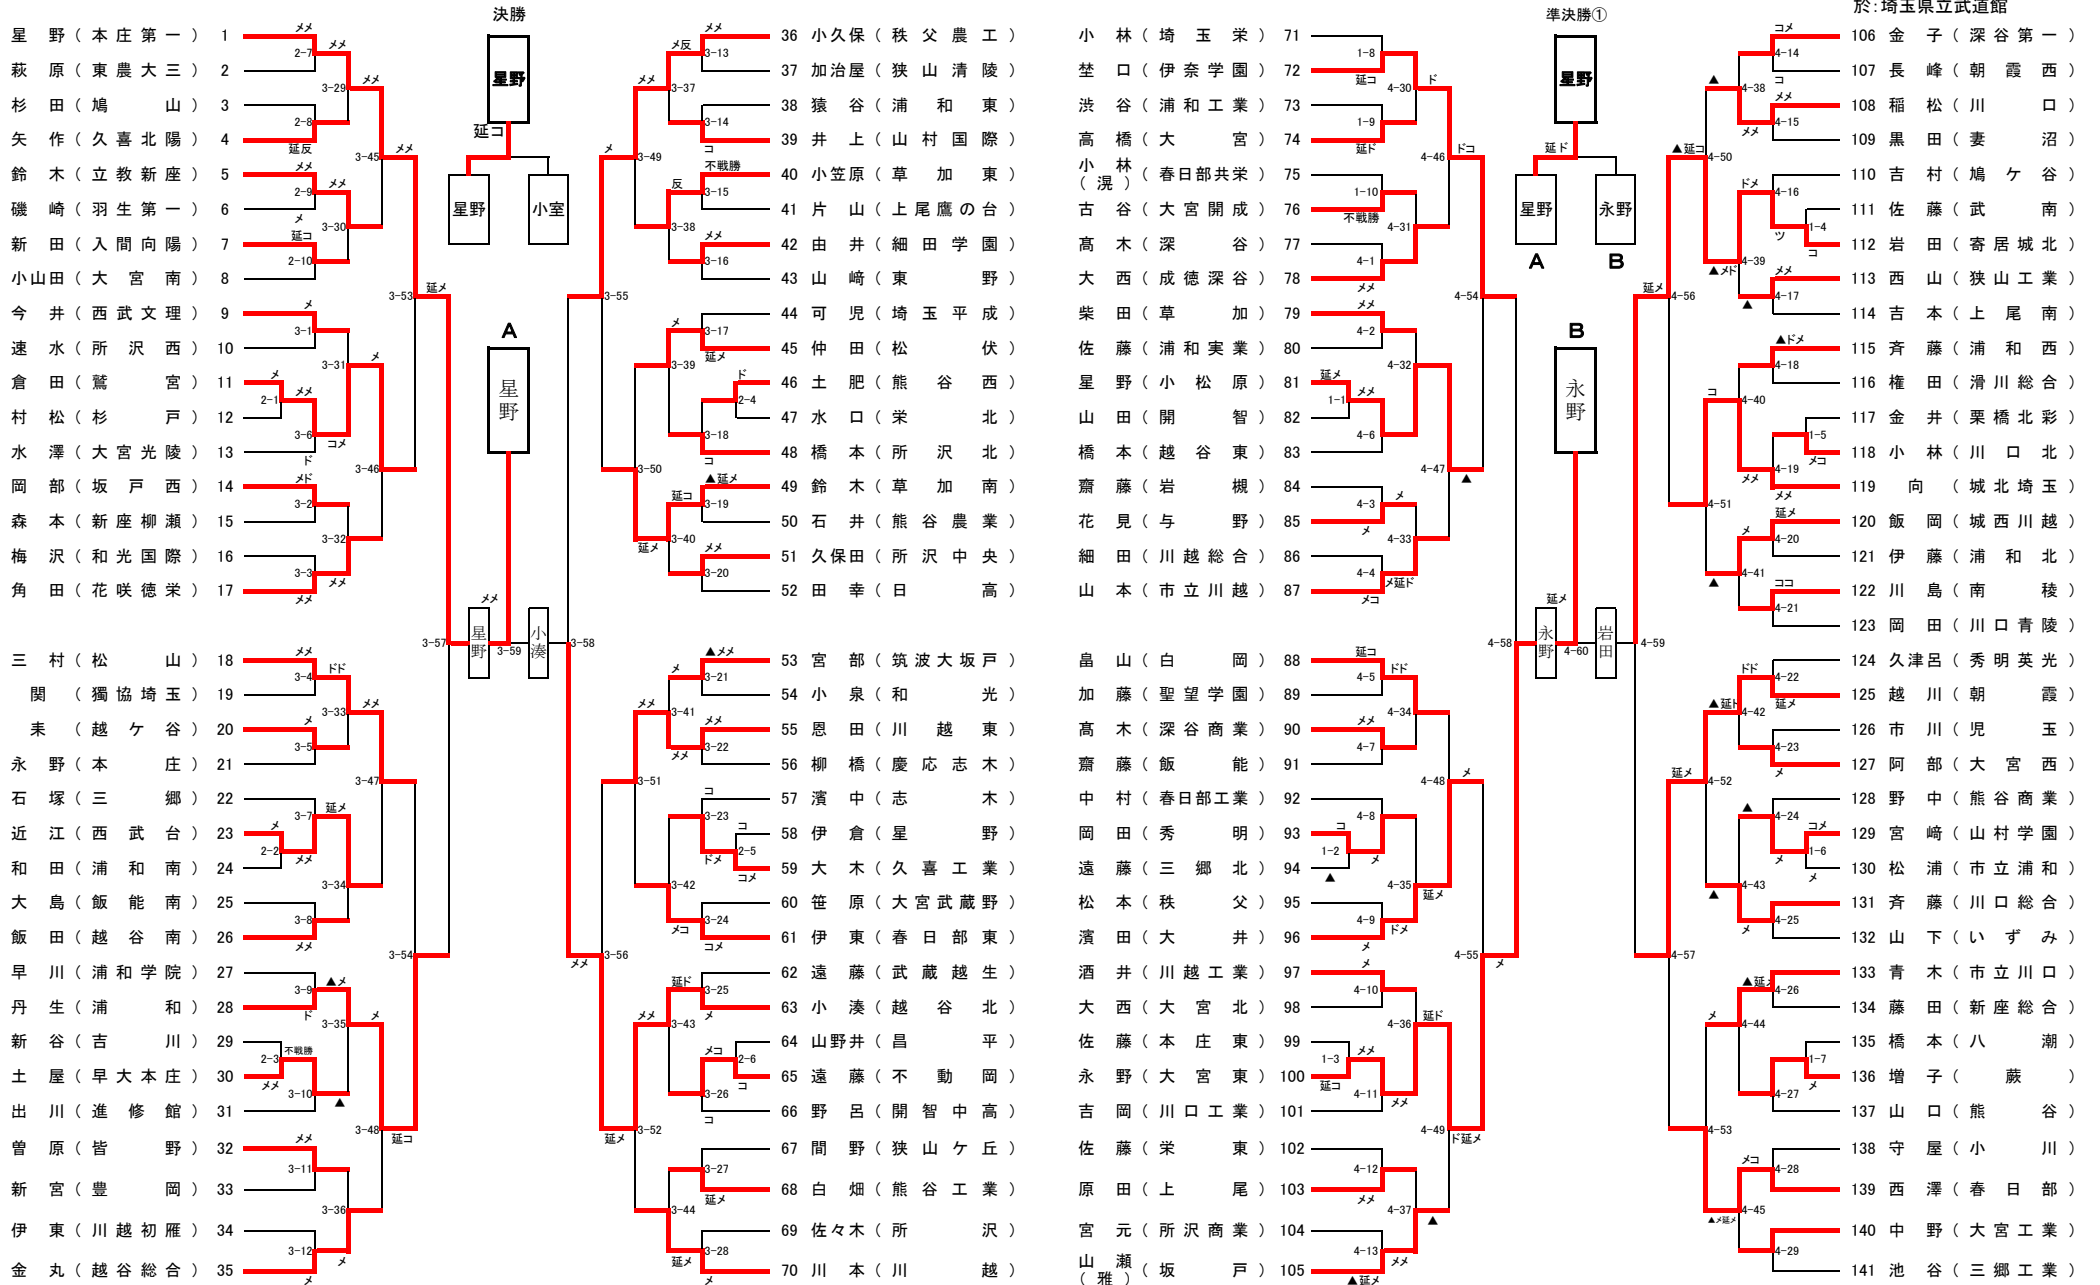

平成24年度 第57回埼玉県剣道大会(高等学校男子の部)A

平成24年11月4日
於:埼玉県立武道館

平成24年度 第57回埼玉県剣道大会(高等学校男子の部)B

平成24年11月4日
於:埼玉県立武道館

平成24年度 第57回埼玉県剣道大会(高等学校女子の部)A

平成24年11月4日

於:埼玉県立武道館

平成24年度 第57回埼玉県剣道大会(高等学校女子の部)B