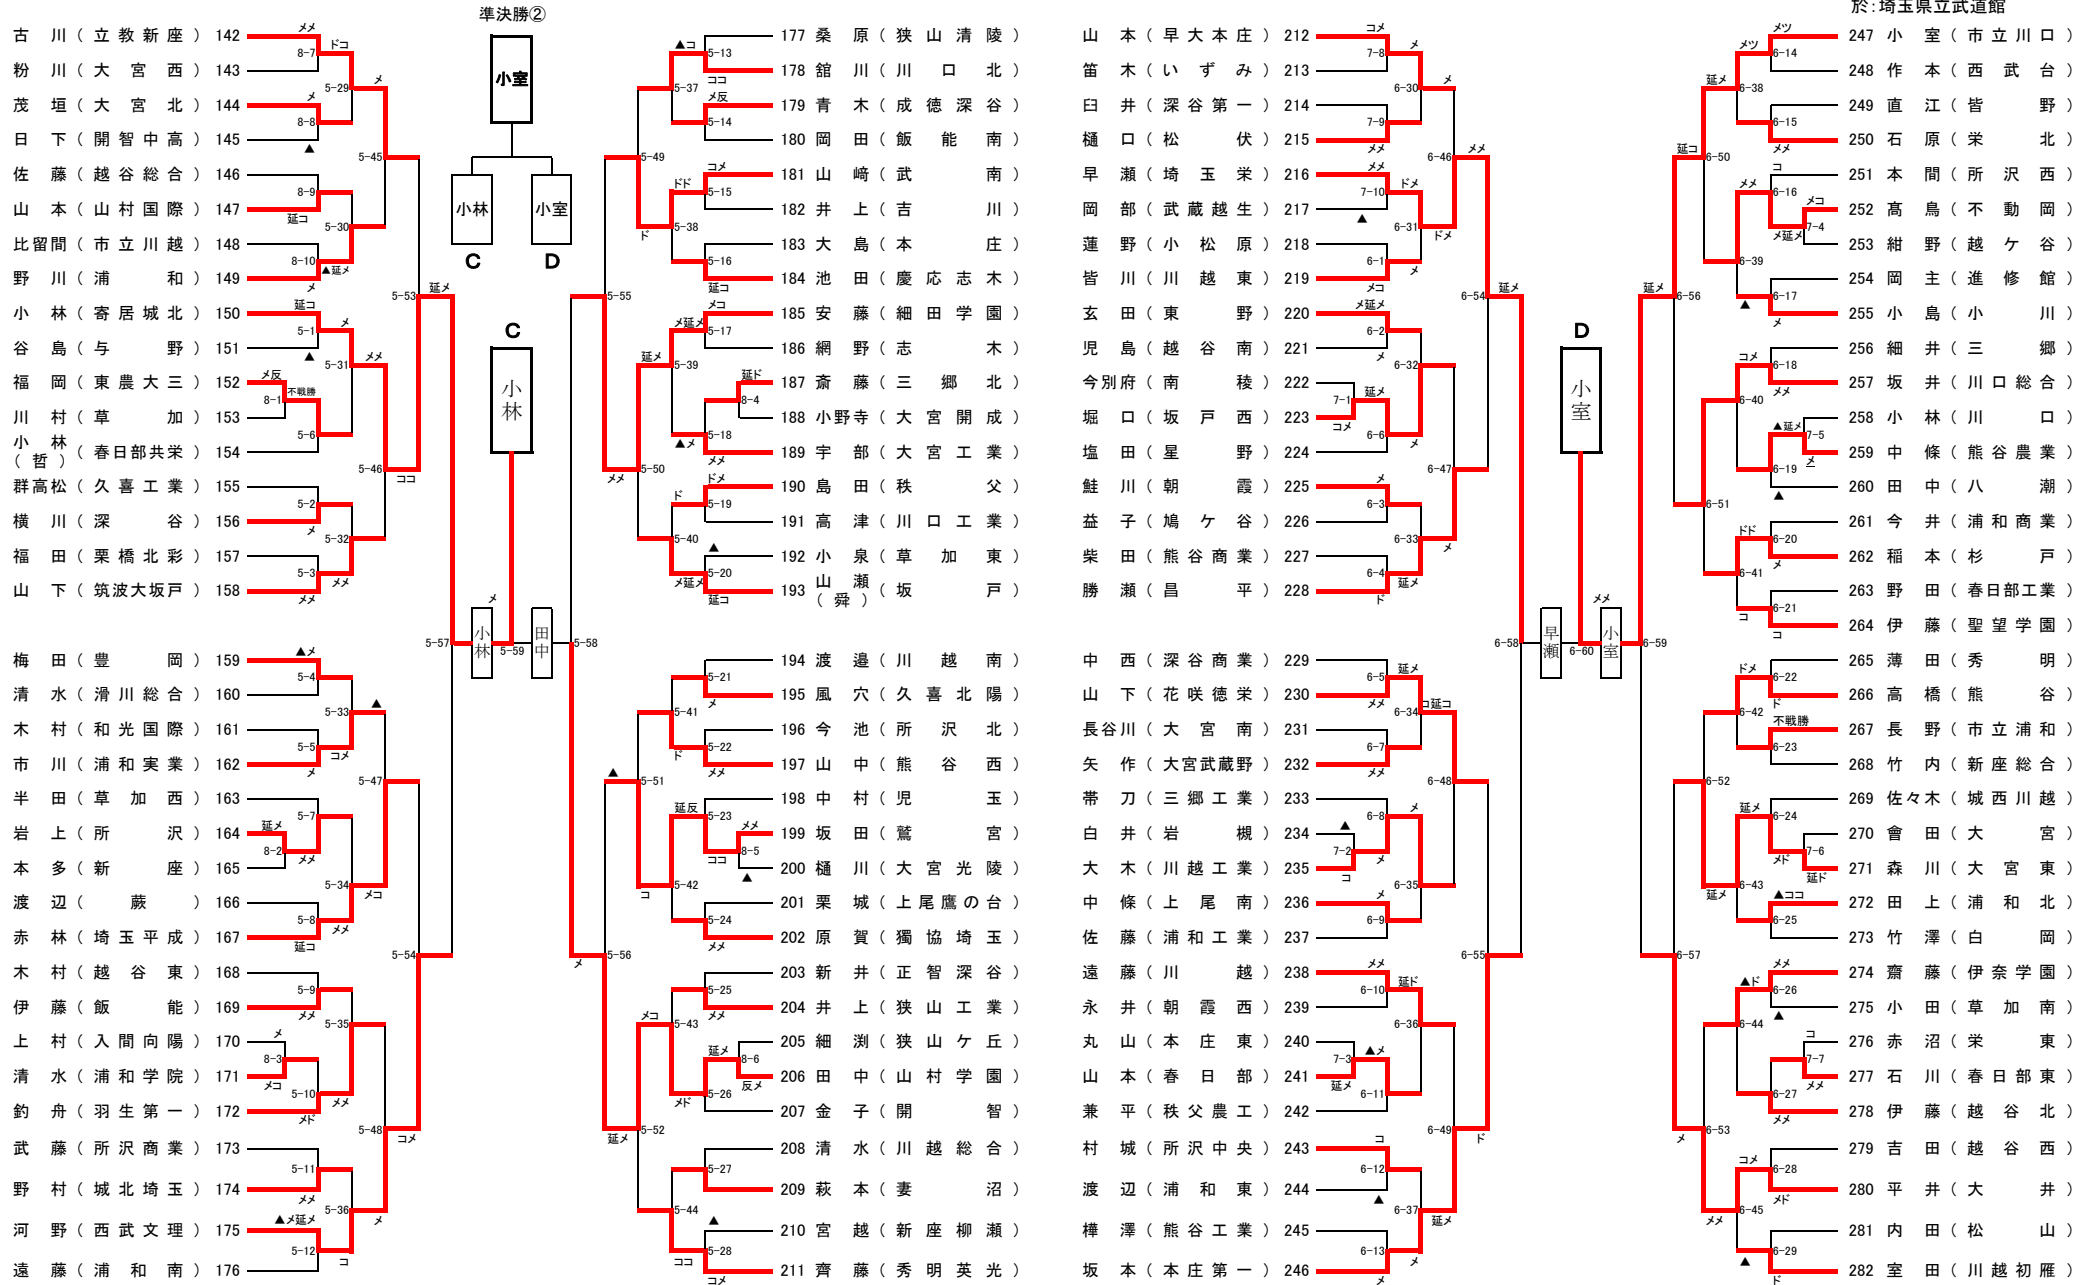

平成24年度 第57回埼玉県剣道大会(高等学校男子の部)A

平成24年11月4日
於:埼玉県立武道館

平成24年度 第57回埼玉県剣道大会(高等学校男子の部)B

平成24年11月4日
於:埼玉県立武道館

平成24年度 第57回埼玉県剣道大会(高等学校女子の部)A

平成24年11月4日

於:埼玉県立武道館

平成24年度 第57回埼玉県剣道大会(高等学校女子の部)B