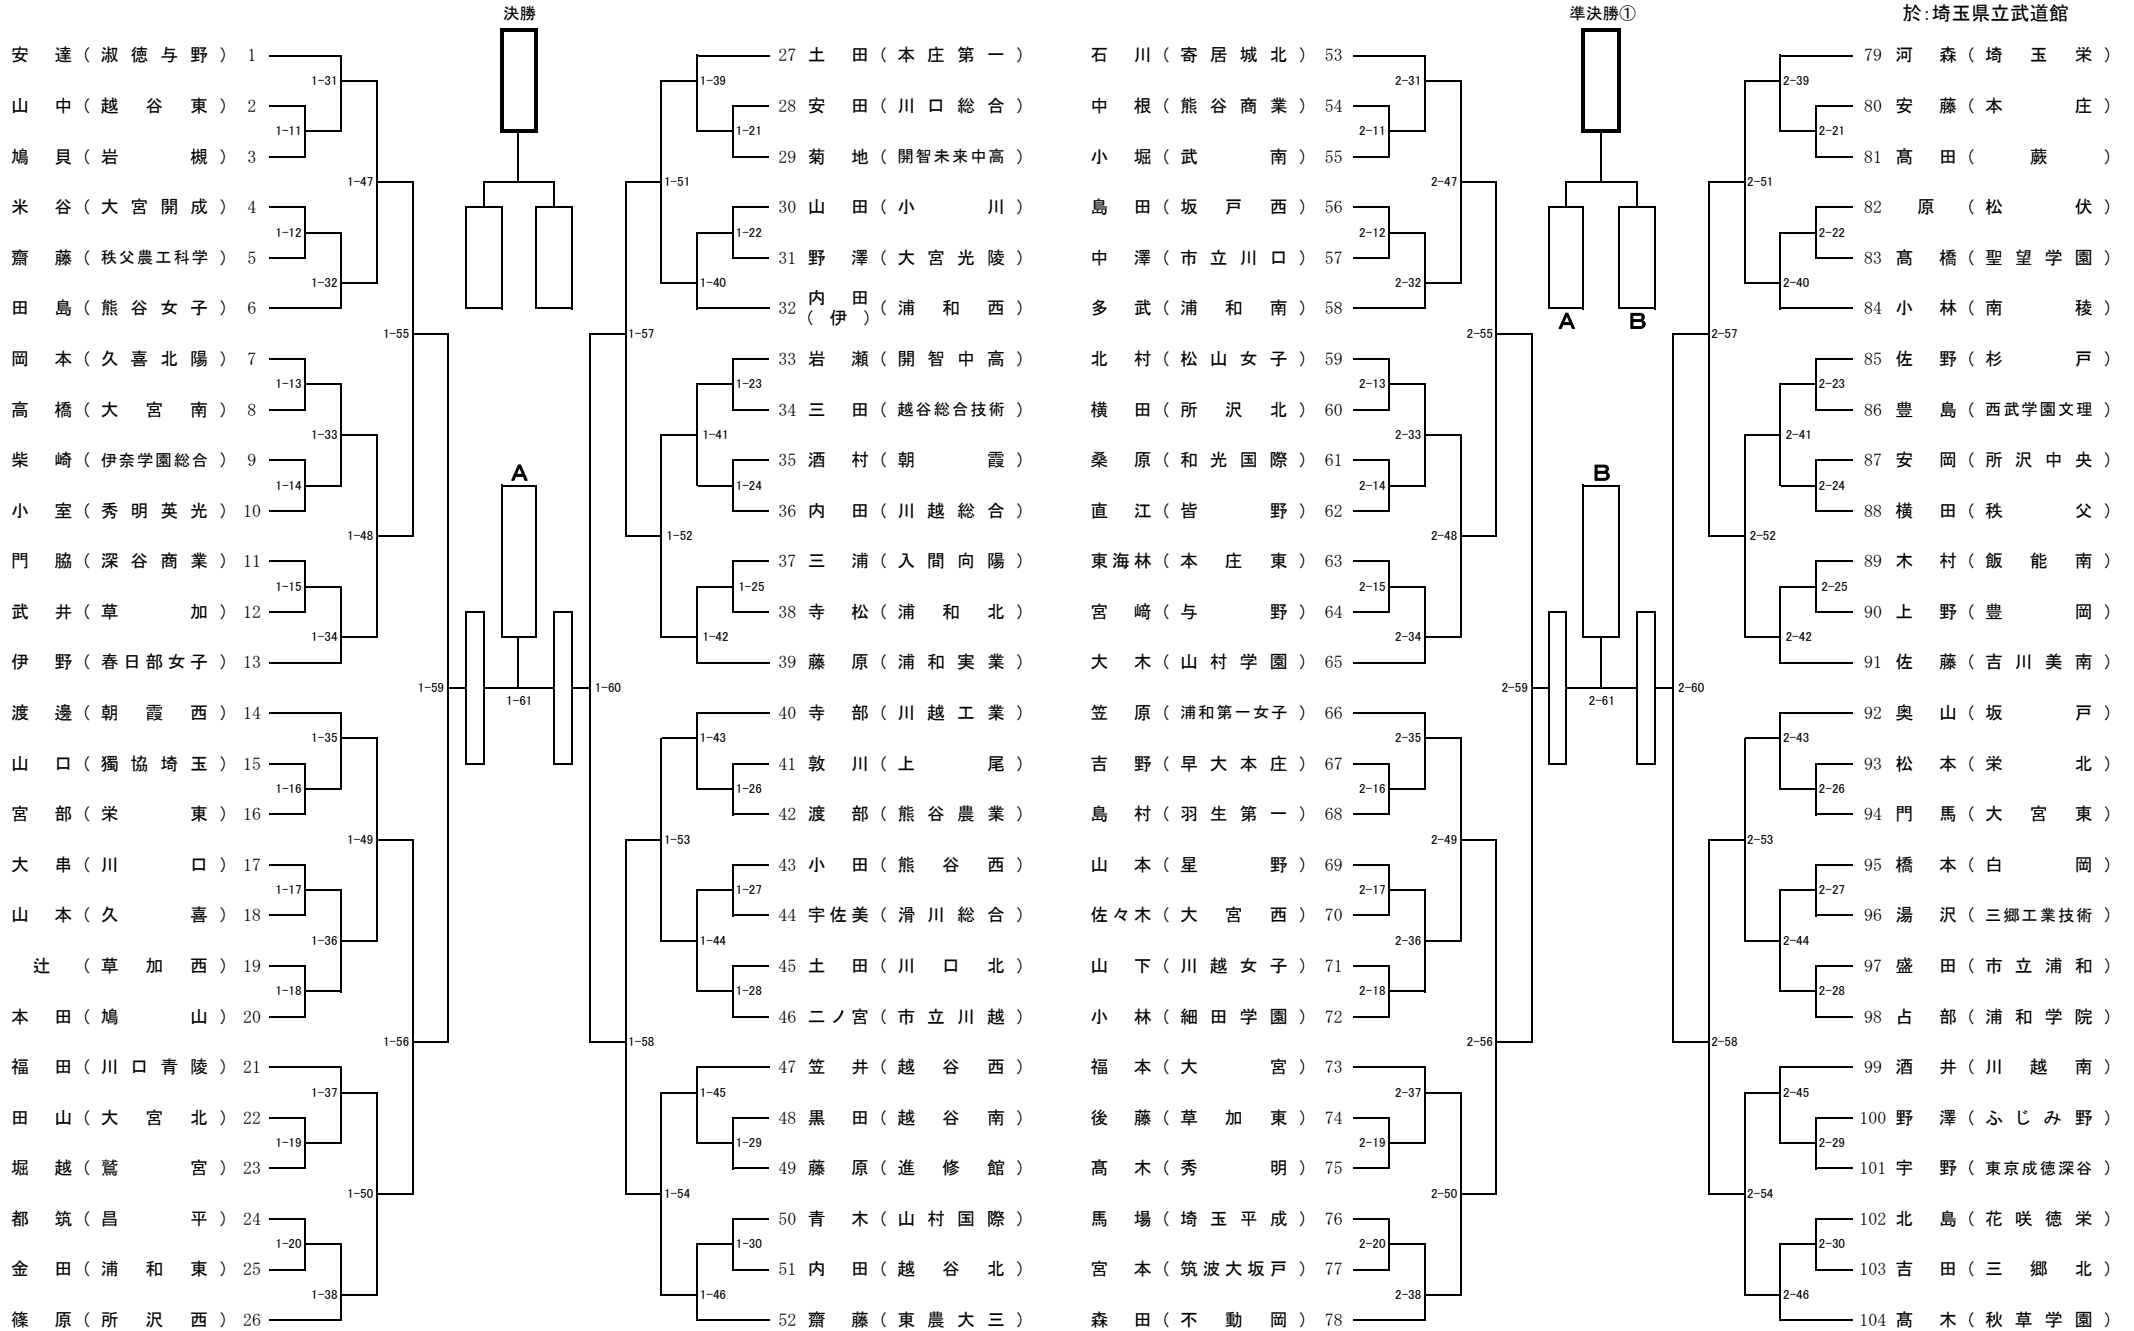

平成28年度 第61回埼玉県剣道大会(高等学校女子の部)A

平成28年11月14日  
於:埼玉県立武道館

平成28年度 第61回埼玉県剣道大会(高等学校女子の部)B

平成28年11月14日

於:埼玉県立武道館

準決勝②