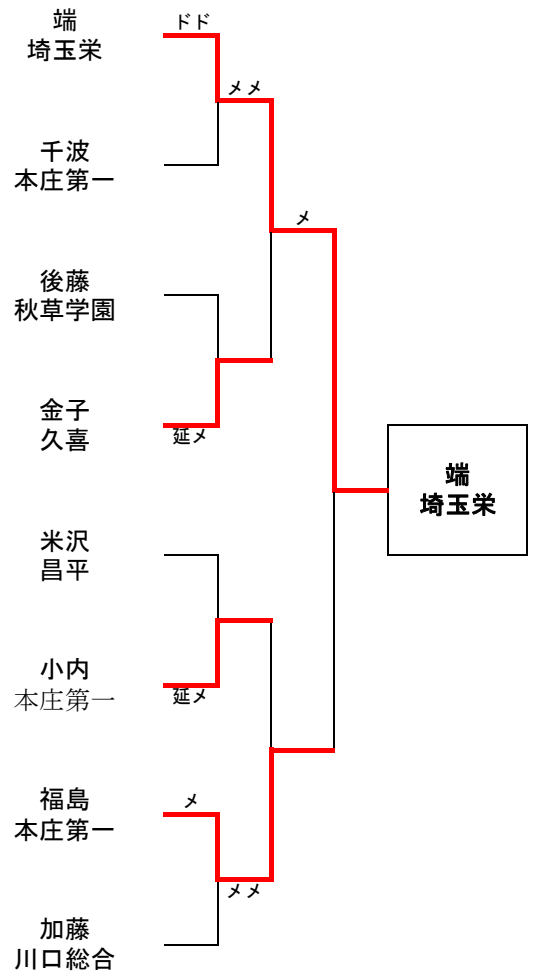

埼玉県高等学校・剣道大会の記録

(報道用)

大会名称	第59回学校総合体育大会兼全国総合体育大会埼玉県予選 女子個人の部		
主催	高体連	会場	埼玉県立武道館
開催年月日	平成24年6月2日(土)		
参加学校数	女子	—	チーム
参加選手数	女子	213	名

ベスト16

端 埼玉栄	メ	ド		遠 藤 藤
千 波 本庄第一	メ	一本勝		辻 本 淑徳与野
後 藤 秋草学園	メ	延長		谷 口 昌平
金 子 久 喜	メ	コ		金 澤 市立川口
米 沢 昌平	メ	メ ▲延長	ド	加 藤 秩父農工
小 内 本庄第一	メ	一本勝		大 野 市立川口
福 島 本庄第一	メ	一本勝		野 島 花咲徳栄
加 藤 川口総合	メ	一本勝		野 澤 大井

ベスト8 (準々決勝)

端 埼玉栄	ド	ド		千 波 本庄第一
金 子 久 喜	メ	延長		後 藤 秋草学園
小 内 本庄第一	メ	延長		米 沢 昌平
福 島 本庄第一	メ	一本勝		加 藤 川口総合

ベスト4 (準決勝)

端 埼玉栄	メ	メ		金 子 久 喜
福 島 本庄第一	メ	メ		小 内 本庄第一

3・4位決定戦

金 子 久 喜	コ	延長		小 内 本庄第一

決 勝

端 埼玉栄	メ	一本勝		福 島 本庄第一

◆準々決勝以上の記録◆

全国大会出場選手 ◆ 端 真璃華 (埼玉栄高校) 初出場 ◆ 福島 瑞紀 (本庄第一高校) 初出場

全国高等学校総合体育大会 剣道の部 8月7日～9日 新潟県新潟市 新潟市東総合スポーツセンターにて開催