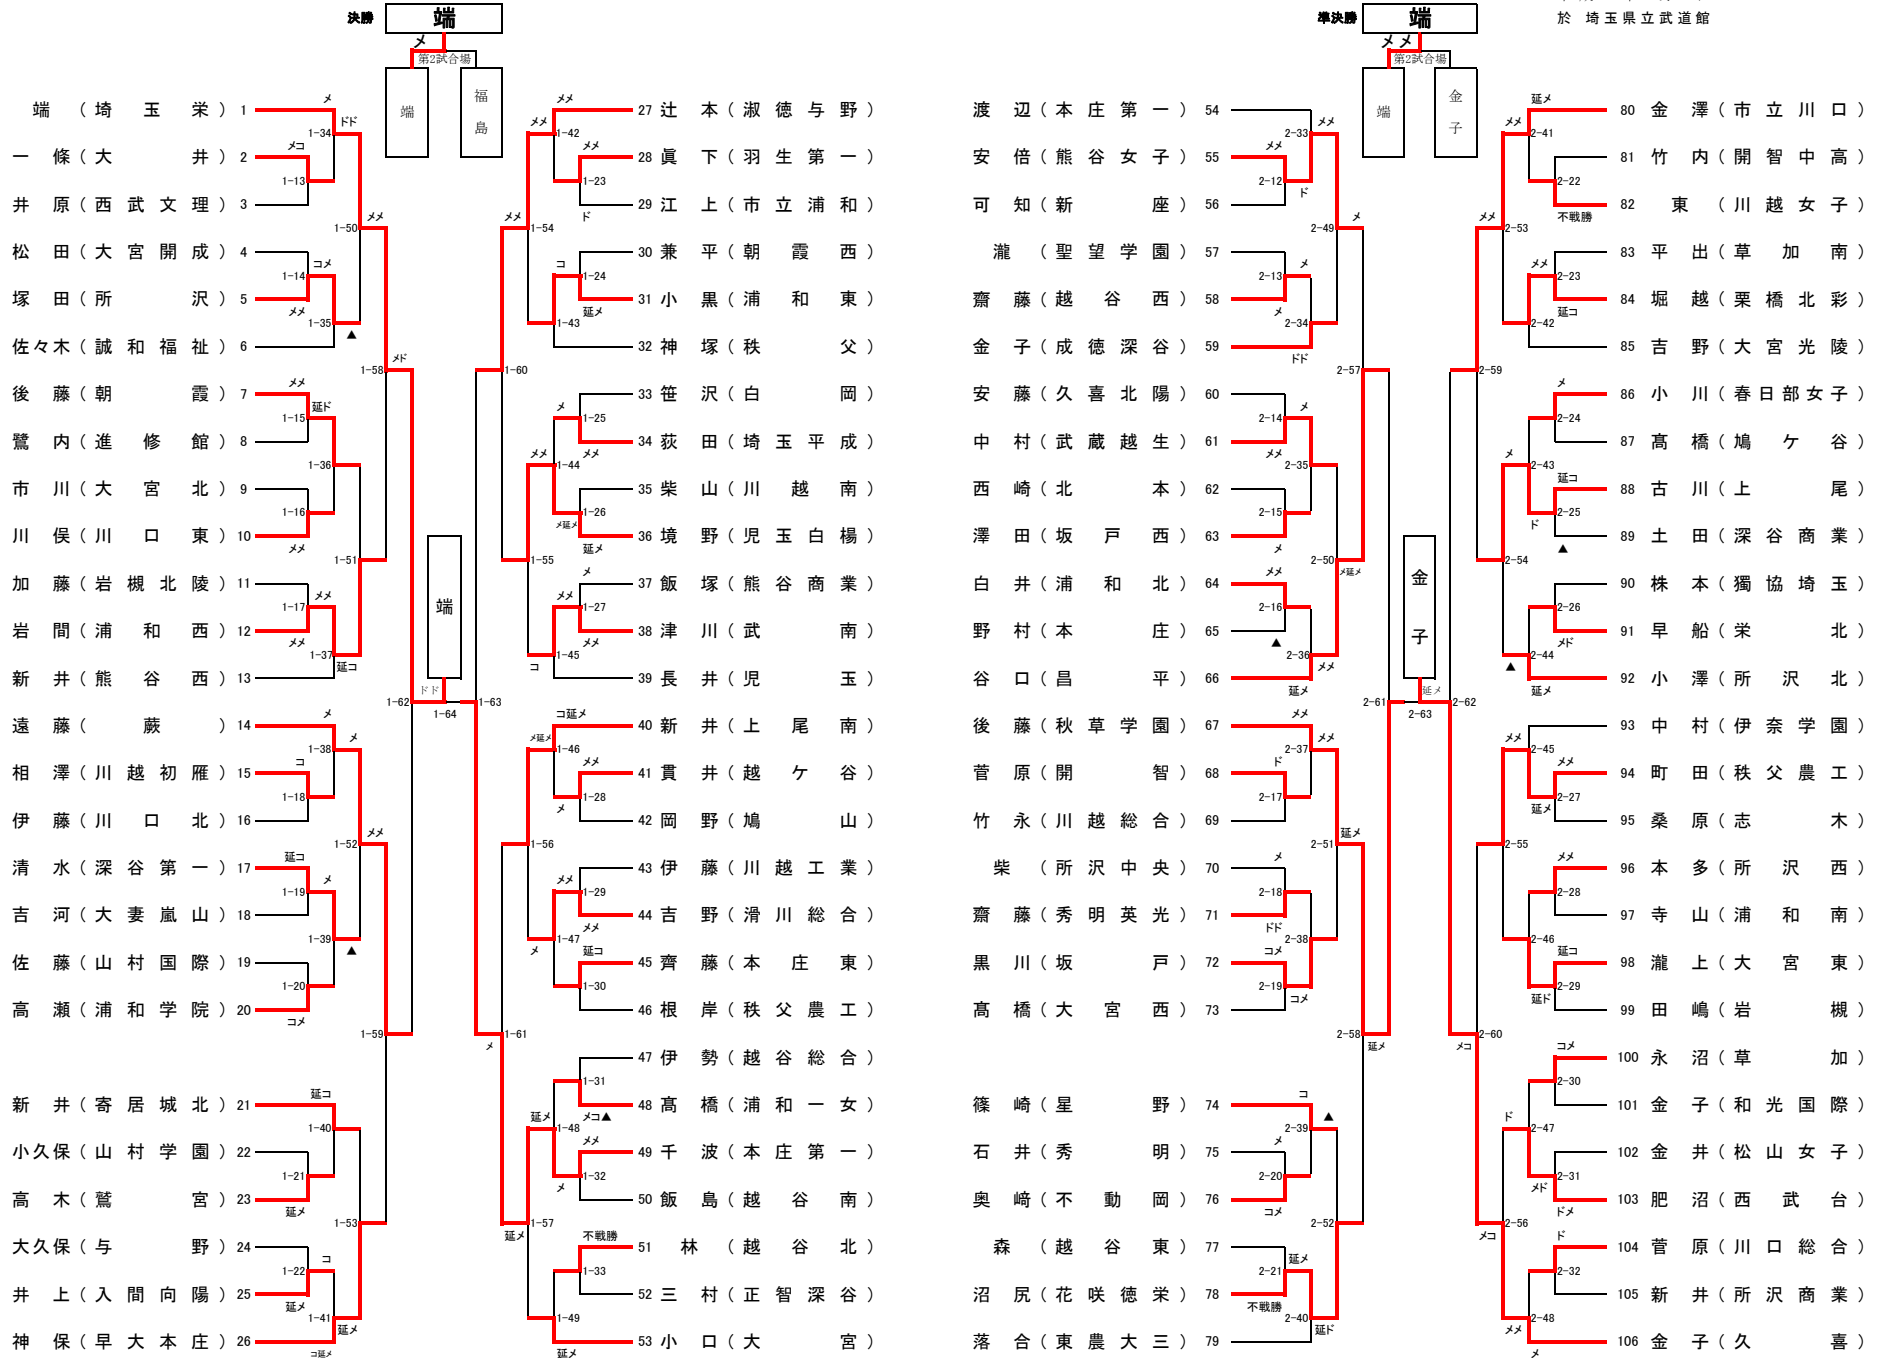

## ◆準々決勝以上の記録◆

全国大会出場選手 ◆ 端 真璃華 (埼玉栄高校) 初出場 ◆ 福島 瑞紀 (本庄第一高校) 初出場

全国高等学校総合体育大会 剣道の部 8月7日～9日 新潟県新潟市 新潟市東総合スポーツセンターにて開催

平成24年度 第59回学校総合体育大会  
兼全国高等学校総合体育大会埼玉県予選会 剣道女子個人の部(1)

平成24年6月2日  
於 埼玉県立武道館

平成24年度 第59回学校総合体育大会  
兼全国高等学校総合体育大会埼玉県予選会 剣道女子個人の部(2)