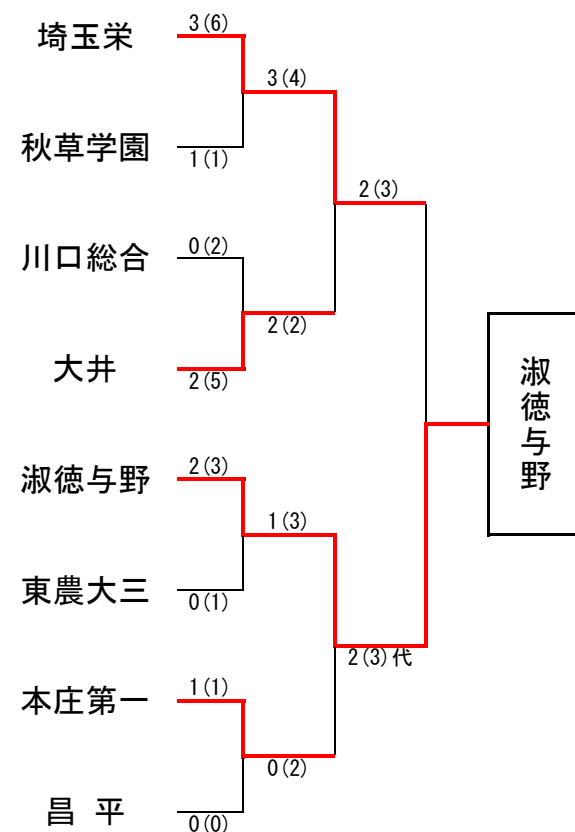

埼玉県高等学校・剣道大会の記録 (報道用)

大会名称	第44回 関東高等学校剣道大会埼玉県予選会			女子団体の部
主催	埼玉県高等学校体育連盟	会場	埼玉県立武道館	
開催年月日	平成 24年 4月30日 (月)			
参加学校数	女子	84	チーム	
参加選手数	女子	672	名	

ベスト16

埼玉栄	3(4)	1(1)	花咲徳春
秋草学園	2(2)	1(1)	鷺宮
川口総合	2(3)	0(0)	浦和北
大井	2(4)代	2(4)	市立川口
淑徳与野	2(3)	1(1)	久喜
東農大三	2(4)	1(1)	大宮東
本庄第一	4(5)	0(0)	蕨
昌平	2(3)	1(2)	熊谷女子

埼玉栄	3(6)	1(1)	秋草学園
大井	2(5)	0(2)	川口総合
淑徳与野	2(3)	0(1)	東農大三
本庄第一	1(1)	0(0)	昌平

ベスト4 (準決勝)

埼玉栄	3(4)	2(2)	大井
淑徳与野	1(3)	0(2)	本庄第一

校名(計)	埼玉栄	2(3)	2(3)代	淑徳与野
先鋒	鈴木		一本勝 (メ)	駒林
次鋒	小島	ド	延長 (メ)	福沢
中堅	端	(コ)	一本勝	岡崎
副将	松本	(ド)	一本勝	玉川
大将	伯耆田		延長 (コ)	辻本
代表者戦	端		(メ)	辻本

◆ 淑徳与野高等学校 (3年ぶり 4回目)

関東大会出場校	① 淑徳与野高校	② 埼玉栄高校	③ 本庄第一高校	④ 大井高校
	⑤ 東農大三高校	⑥ 川口総合高校	⑦ 秋草学園高校	
関東高等学校剣道大会	6月8日~10日 山梨県立武道館にて開催			

出場校決定戦

順位決定	川口総合	4(7)	1(1)	秋草学園
	東農大三	1(3)代	1(3)	昌平
7・8位	秋草学園	2(3)代	2(3)	昌平

3・4位決定戦

本庄第一	3(3)	1(1)	大井
------	------	------	----

◆ 準々決勝以上の記録 ◆

平成24年度 関東高等学校剣道大会県予選会 (女子団体の部)

平成24年4月30日

於：埼玉県立武道館