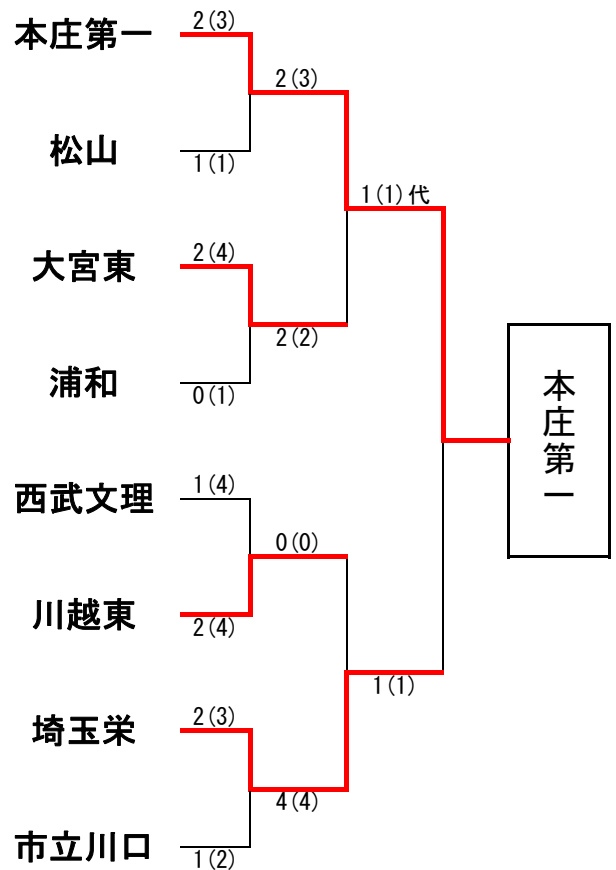

埼玉県高等学校・剣道大会の記録

(報道用)

大会名称	第59回 関東高等学校剣道大会埼玉県予選会			男子団体の部
主催	埼玉県高等学校体育連盟	会場	埼玉県立武道館	
開催年月日	平成 24年 5月1日 (火)			
参加学校数	男子	96	チーム	
参加選手数	男子	768	名	

ベスト16

本庄第一	2(3)	0(1)	昌平
松山	2(4)	2(2)	越谷北
大宮東	3(4)	0(1)	春日部
浦和	1(2)	1(1)	熊谷
西武文理	2(5)	2(4)	鷲宮
川越東	3(7)	0(1)	朝霞
埼玉栄	2(4)	1(3)	城北埼玉
市立川口	2(3)	2(2)	伊奈総合

ベスト8 (準々決勝)

本庄第一	2(3)	1(1)	松山
大宮東	2(4)	0(1)	浦和
川越東	2(4)	1(4)	西武文理
埼玉栄	2(3)	1(2)	市立川口

ベスト4 (準決勝)

本庄第一	2(3)	2(2)	大宮東
埼玉栄	4(4)	0(0)	川越東

校名(計)	本庄第一	1(1)代	1(1)	埼玉栄
先鋒	岡部 (ト)	一本勝		北野
次鋒	星野 ▲	延長		小林
中堅	田中	延長		早瀬 ▲
副将	泉	延長		端
大将	持井	一本勝	(メ)	田中
代表者戦	持井 (メ)			田中

◆ 本庄第一高等学校 (2年連続6回目の優勝)

関東大会出場校	① 本庄第一高校	② 埼玉栄高校	③ 大宮東高校	④ 川越東高校
	⑤ 市立川口高校	⑥ 松山高校	⑦ 浦和高校	
関東高等学校剣道大会 6月8日~10日 山梨県立武道館にて開催				

出場校決定戦

順位決定	松山	1(5)	0(3)	浦和
	市立川口	2(3)	0(0)	西武文理
7・8位	浦和	2(4)代	2(4)	西武文理

3・4位決定戦

大宮東	3(6)	0(1)	川越東

◆ 準々決勝以上の記録 ◆