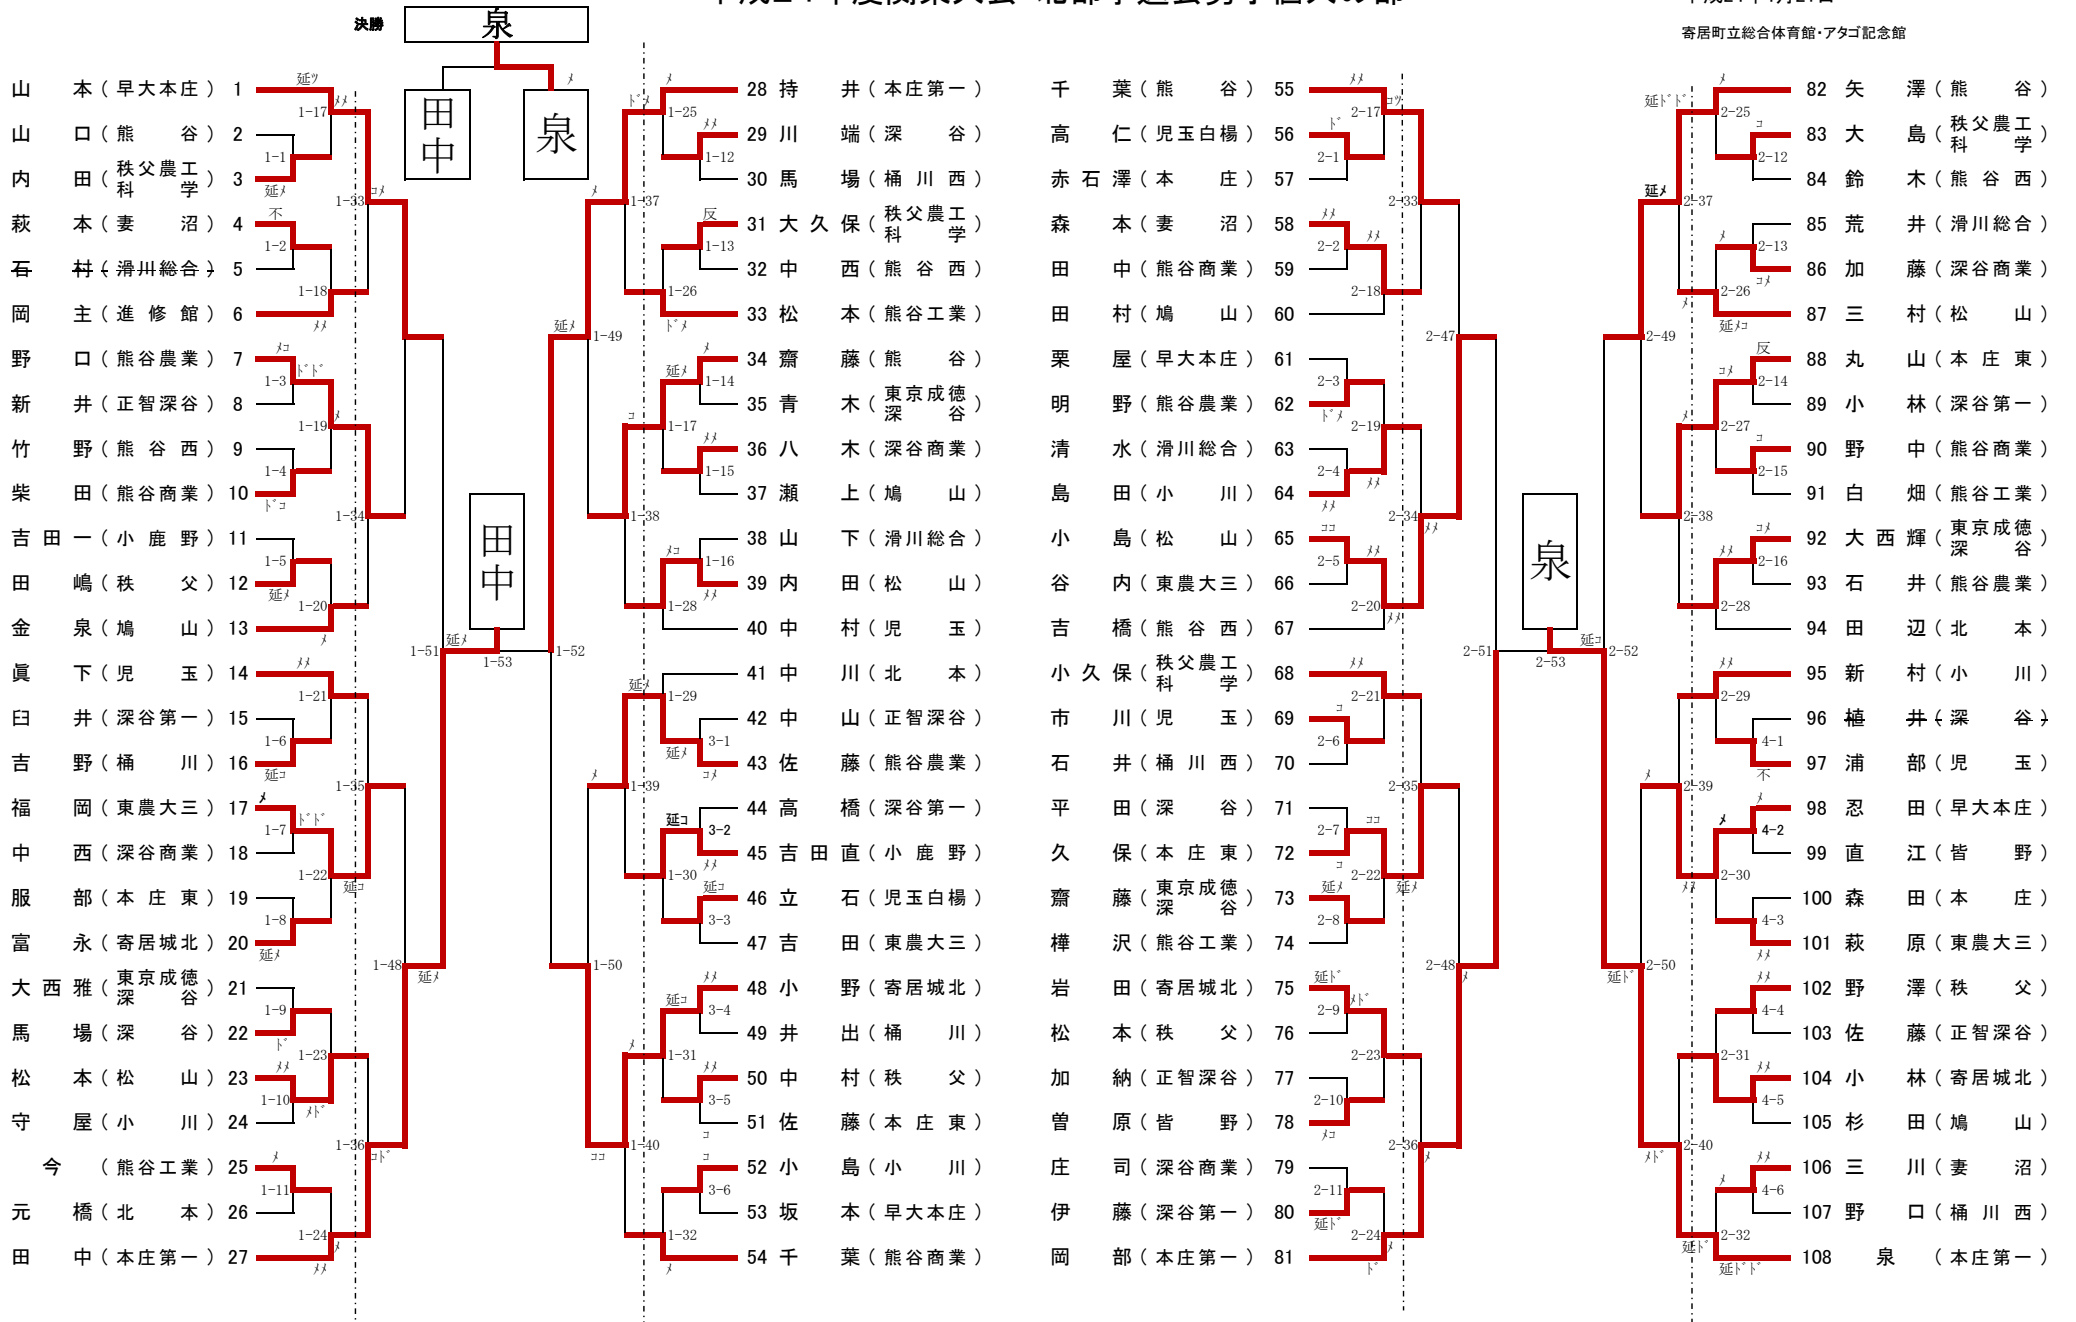

平成24年度関東大会・北部予選会男子個人の部

平成24年4月21日

寄居町立総合体育館・アタゴ記念館

男子 県大会出場決定戦① <ベスト32(ベスト16になれなかった選手)同士による決定戦>

県大会出場決定戦② <決定戦①の敗者同士による決定戦>

平成24年度関東大会・北部予選会女子個人の部

平成24年4月21日

寄居町立総合体育館・アタゴ記念

女子 県大会出場決定戦① <ベスト32(ベスト16になれなかった選手)同士による決定戦>

試合番号	の敗者	選手名	学校名	結果
3-31	の敗者	山口	(熊谷女子)	延メ
3-32	の敗者	高岡	(早大本庄)	3-39
3-33	の敗者	飯塚	(熊谷商業)	3-40
3-34	の敗者	落合	(東農大三)	下メ
3-35	の敗者	関	(熊谷商業)	3-41
3-36	の敗者	森	(滑川総合)	メ
3-37	の敗者	安倍	(熊谷女子)	メ
3-38	の敗者	吉岡	(早大本庄)	3-42
3-39	の敗者	高岡	(早大本庄)	メ
4-31	の敗者	小内	(本庄第一)	メ
4-32	の敗者	八木	(早大本庄)	4-39
4-33	の敗者	田端	(寄居城北)	メ
4-34	の敗者	田島	(鳩山)	4-40
4-35	の敗者	新井	(寄居城北)	4-41
4-36	の敗者	神保	(早大本庄)	延メ
4-37	の敗者	高橋	(熊谷女子)	延メ
4-38	の敗者	丹内	(熊谷西)	4-42
4-39	の敗者	八木	(早大本庄)	メ
4-40	の敗者	田島	(鳩山)	3-43
4-41	の敗者	新井	(寄居城北)	下メ
4-42	の敗者	丹内	(熊谷西)	3-44

県大会出場決定戦② <決定戦①の敗者同士による決定戦>

試合番号	の敗者	選手名	学校名	結果
3-39	の敗者	高岡	(早大本庄)	延下
3-40	の敗者	飯塚	(熊谷商業)	メ
3-41	の敗者	関	(熊谷商業)	3-44
3-42	の敗者	安倍	(熊谷女子)	メ
4-39	の敗者	八木	(早大本庄)	メ
4-40	の敗者	田島	(鳩山)	3-43
4-41	の敗者	新井	(寄居城北)	下メ
4-42	の敗者	丹内	(熊谷西)	3-44