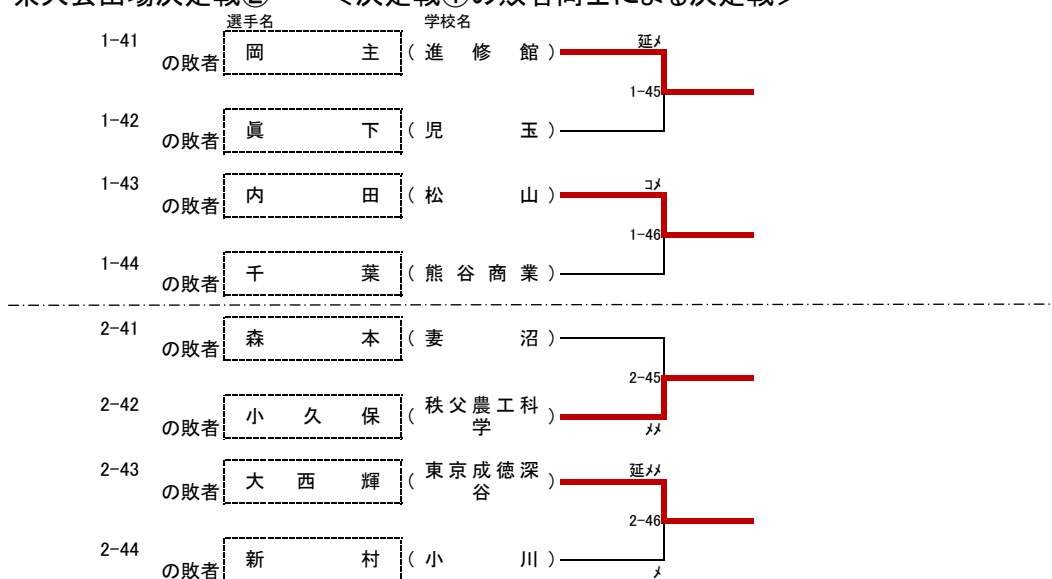

平成24年度関東大会・北部予選会男子個人の部

平成24年4月21日

寄居町立総合体育館・アタゴ記念館

男子 県大会出場決定戦① <ベスト32(ベスト16になれなかった選手)同士による決定戦>

県大会出場決定戦② <決定戦①の敗者同士による決定戦>

平成24年度関東大会・北部予選会女子個人の部

平成24年4月21日

寄居町立総合体育館・アタゴ記念

女子 県大会出場決定戦① <ベスト32(ベスト16になれなかった選手)同士による決定戦>

試合番号	の敗者	選手名	学校名	結果
3-31	の敗者	山口	(熊谷女子)	延メ
3-32	の敗者	高岡	(早大本庄)	3-39
3-33	の敗者	飯塚	(熊谷商業)	3-40
3-34	の敗者	落合	(東農大三)	下メ
3-35	の敗者	関	(熊谷商業)	3-41
3-36	の敗者	森	(滑川総合)	メ
3-37	の敗者	安倍	(熊谷女子)	メ
3-38	の敗者	吉岡	(早大本庄)	3-42
3-39	の敗者	高岡	(早大本庄)	メ
4-31	の敗者	小内	(本庄第一)	メ
4-32	の敗者	八木	(早大本庄)	4-39
4-33	の敗者	田端	(寄居城北)	メ
4-34	の敗者	田島	(鳩山)	4-40
4-35	の敗者	新井	(寄居城北)	4-41
4-36	の敗者	神保	(早大本庄)	延メ
4-37	の敗者	高橋	(熊谷女子)	延メ
4-38	の敗者	丹内	(熊谷西)	4-42
4-39	の敗者	八木	(早大本庄)	メ
4-40	の敗者	田島	(鳩山)	3-43
4-41	の敗者	新井	(寄居城北)	下メ
4-42	の敗者	丹内	(熊谷西)	3-44