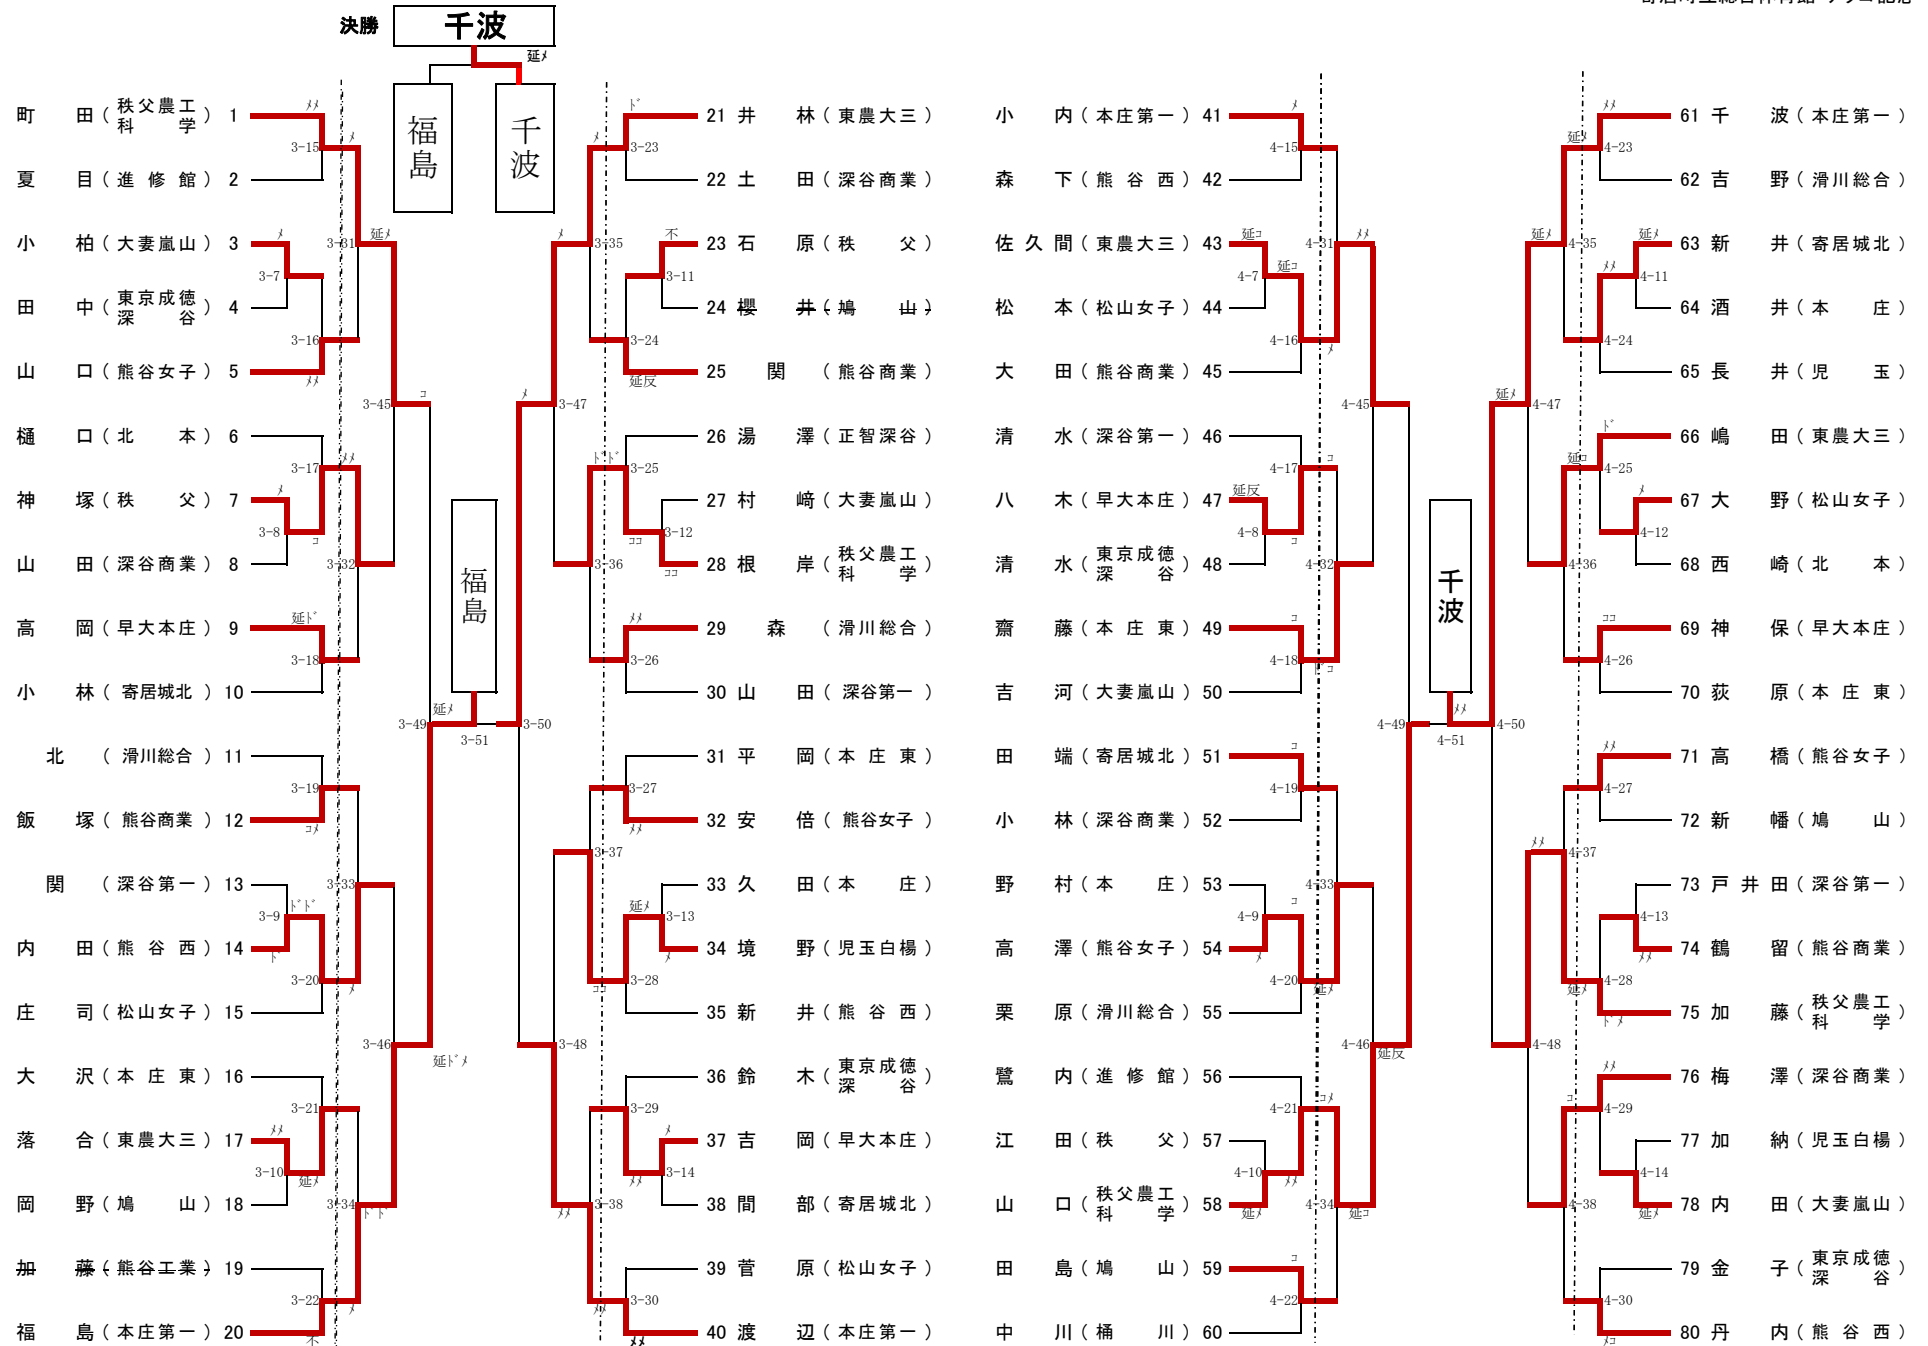

平成24年度関東大会・北部予選会男子個人の部

平成24年4月21日

寄居町立総合体育館・アタゴ記念館

男子 県大会出場決定戦① <ベスト32(ベスト16になれなかった選手)同士による決定戦>

県大会出場決定戦② <決定戦①の敗者同士による決定戦>

平成24年度関東大会・北部予選会女子個人の部

平成24年4月21日

寄居町立総合体育館・アタゴ記念

女子 県大会出場決定戦① <ベスト32(ベスト16になれなかった選手)同士による決定戦>

試合番号	の敗者	選手名	学校名	結果
3-31	の敗者	山口	(熊谷女子)	延メ
3-32	の敗者	高岡	(早大本庄)	3-39
3-33	の敗者	飯塚	(熊谷商業)	3-40
3-34	の敗者	落合	(東農大三)	下メ
3-35	の敗者	関	(熊谷商業)	3-41
3-36	の敗者	森	(滑川総合)	メ
3-37	の敗者	安倍	(熊谷女子)	メ
3-38	の敗者	吉岡	(早大本庄)	3-42
3-39	の敗者	高岡	(早大本庄)	メ
4-31	の敗者	小内	(本庄第一)	メ
4-32	の敗者	八木	(早大本庄)	4-39
4-33	の敗者	田端	(寄居城北)	メ
4-34	の敗者	田島	(鳩山)	4-40
4-35	の敗者	新井	(寄居城北)	4-41
4-36	の敗者	神保	(早大本庄)	延メ
4-37	の敗者	高橋	(熊谷女子)	延メ
4-38	の敗者	丹内	(熊谷西)	4-42
4-39	の敗者	八木	(早大本庄)	メ
4-40	の敗者	田島	(鳩山)	3-43
4-41	の敗者	新井	(寄居城北)	下メ
4-42	の敗者	丹内	(熊谷西)	3-44

県大会出場決定戦② <決定戦①の敗者同士による決定戦>

試合番号	の敗者	選手名	学校名	結果
3-39	の敗者	高岡	(早大本庄)	延下
3-40	の敗者	飯塚	(熊谷商業)	メ
3-41	の敗者	関	(熊谷商業)	3-44
3-42	の敗者	安倍	(熊谷女子)	メ
4-39	の敗者	八木	(早大本庄)	メ
4-40	の敗者	田島	(鳩山)	3-43
4-41	の敗者	新井	(寄居城北)	下メ
4-42	の敗者	丹内	(熊谷西)	3-44