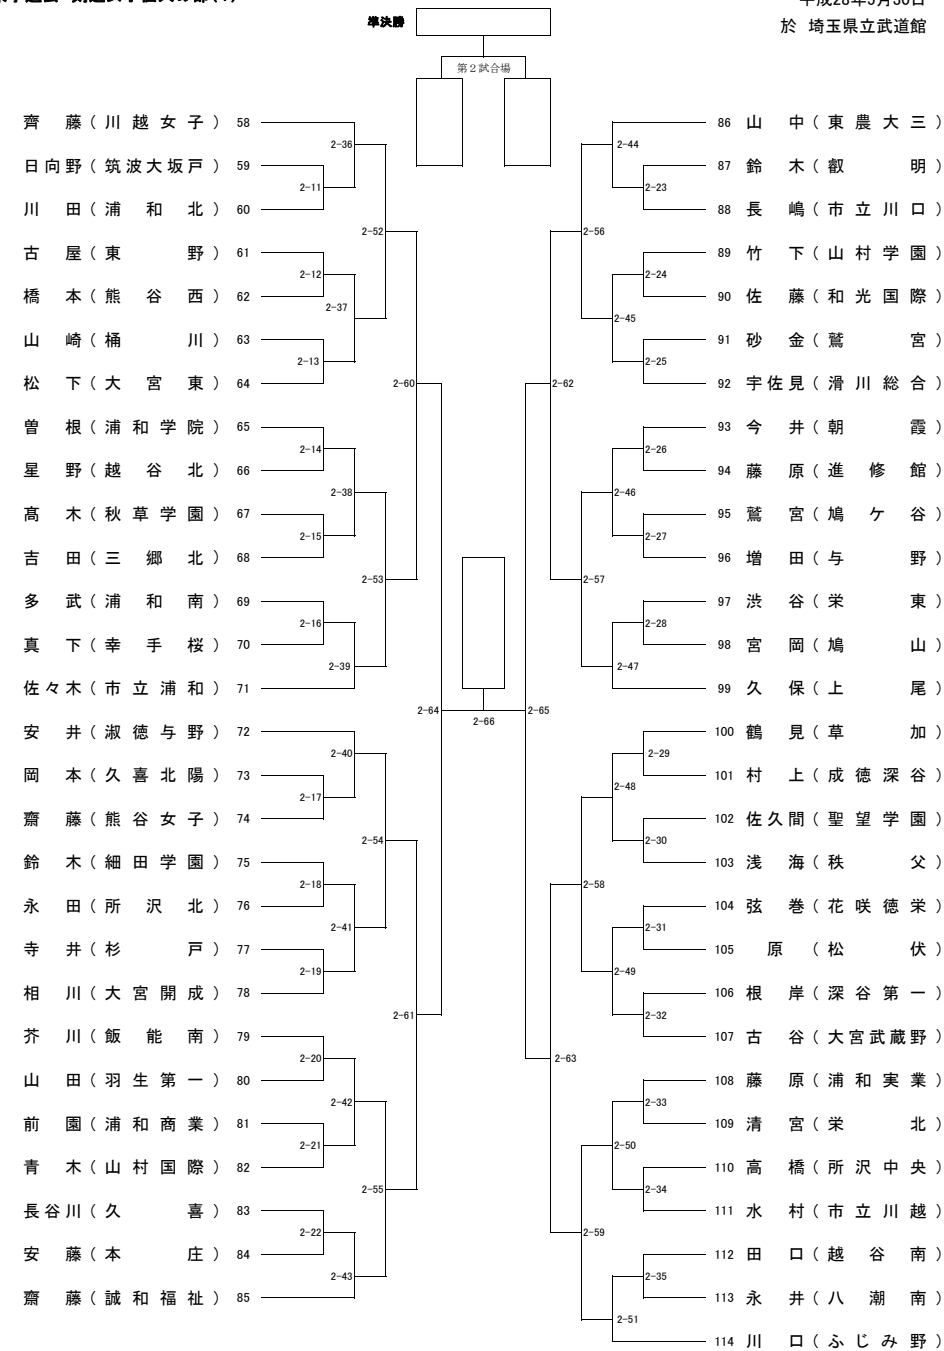

平成28年度 第63回学校総合体育大会  
兼全国高等学校総合体育大会埼玉県予選会 剣道女子個人の部(1)

平成28年5月30日  
於 埼玉県立武道館

平成28年度 第63回学校総合体育大会  
兼全国高等学校総合体育大会埼玉県予選会 剣道女子個人の部(2)

平成28年5月30日  
於 埼玉県立武道館