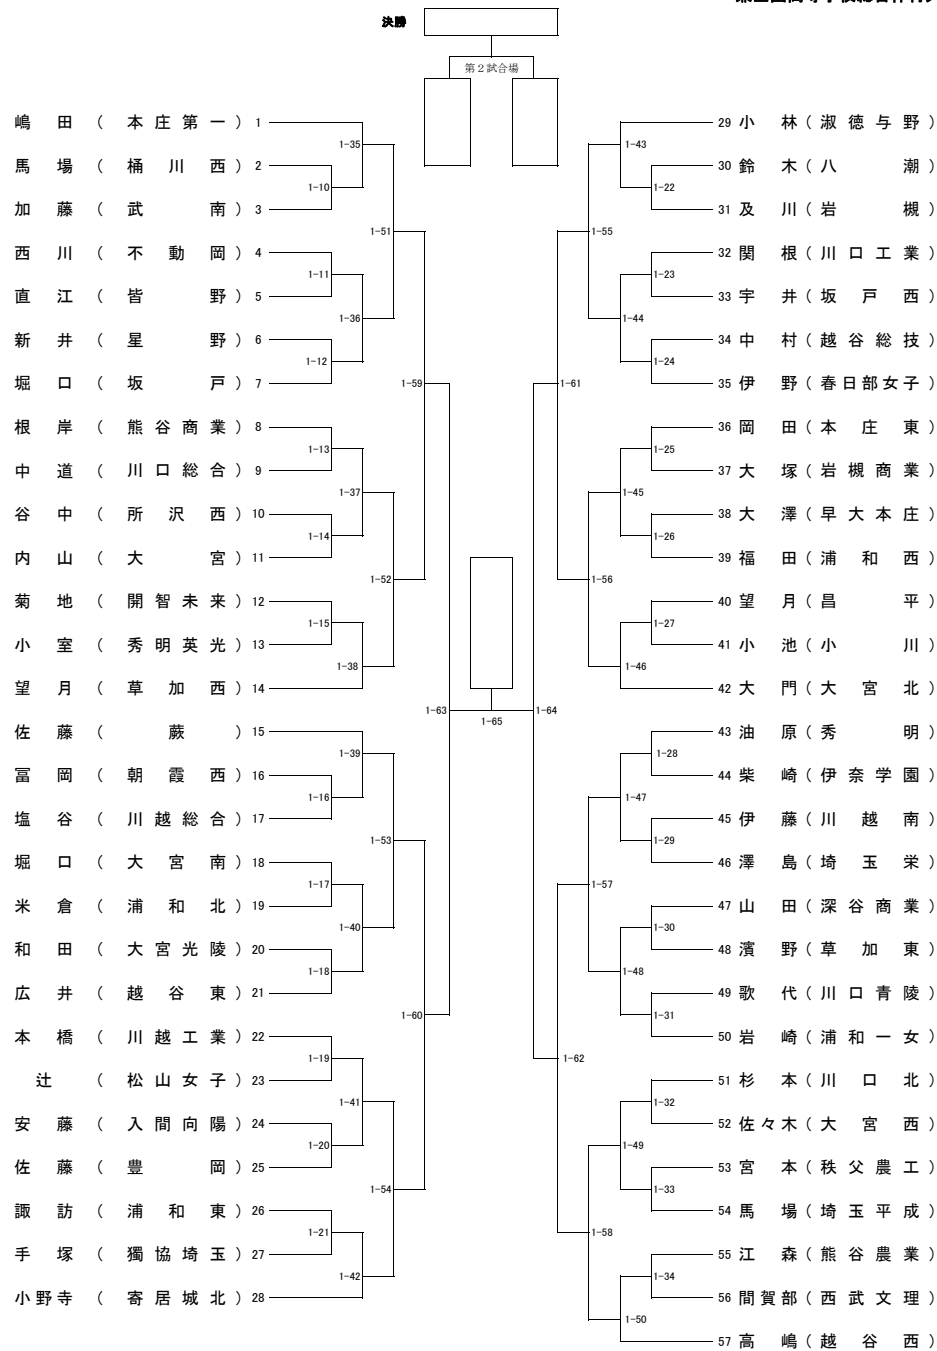

平成28年度 第63回学校総合体育大会  
兼全国高等学校総合体育大会埼玉県予選会 剣道女子個人の部(1)

平成28年5月30日  
於 埼玉県立武道館

平成28年度 第63回学校総合体育大会  
兼全国高等学校総合体育大会埼玉県予選会 剣道女子個人の部(2)

平成28年5月30日  
於 埼玉県立武道館