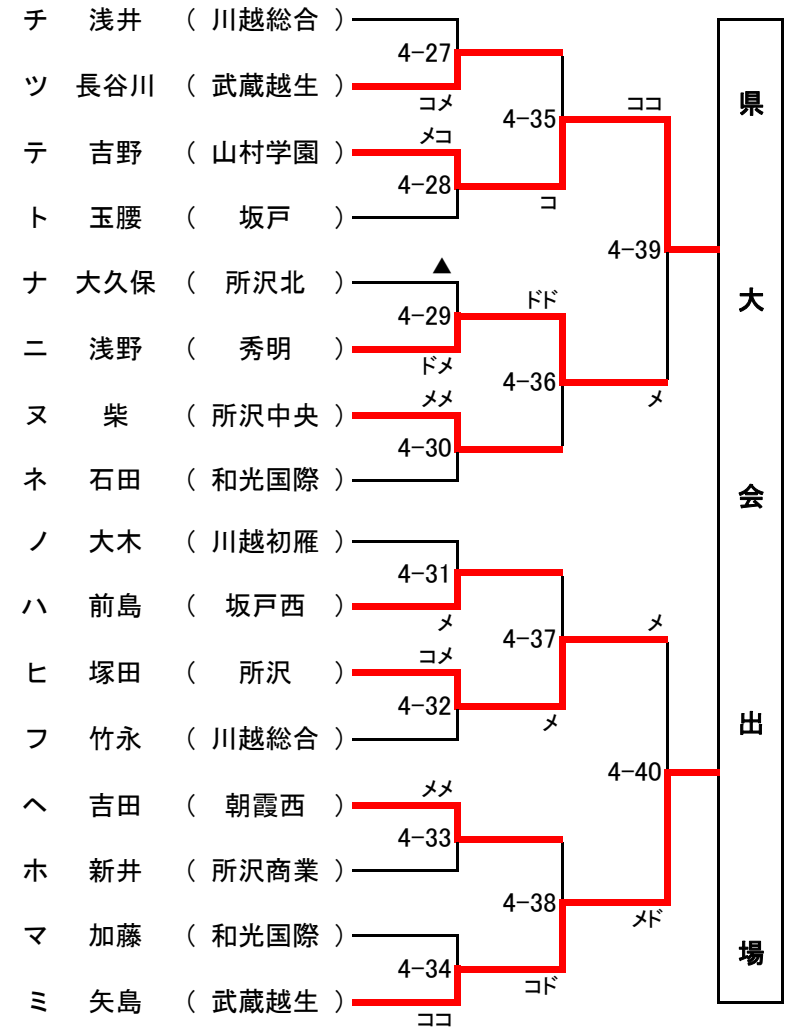

平成24年度 西部支部高等学校剣道大会 男子個人B

平成24年4月22日(日)

於:埼玉県立所沢西高校体育館

# 男子敗者復活戦

平成24年4月22日(日)  
於:埼玉県立所沢西高校体育館

平成24年度 西部支部高等学校剣道大会 女子個人の部

平成24年4月22日(日)

於:埼玉県立所沢西高校体育

決勝

# 女子敗者復活戦

平成24年4月22日(日)  
於:埼玉県立所沢西高校体育館