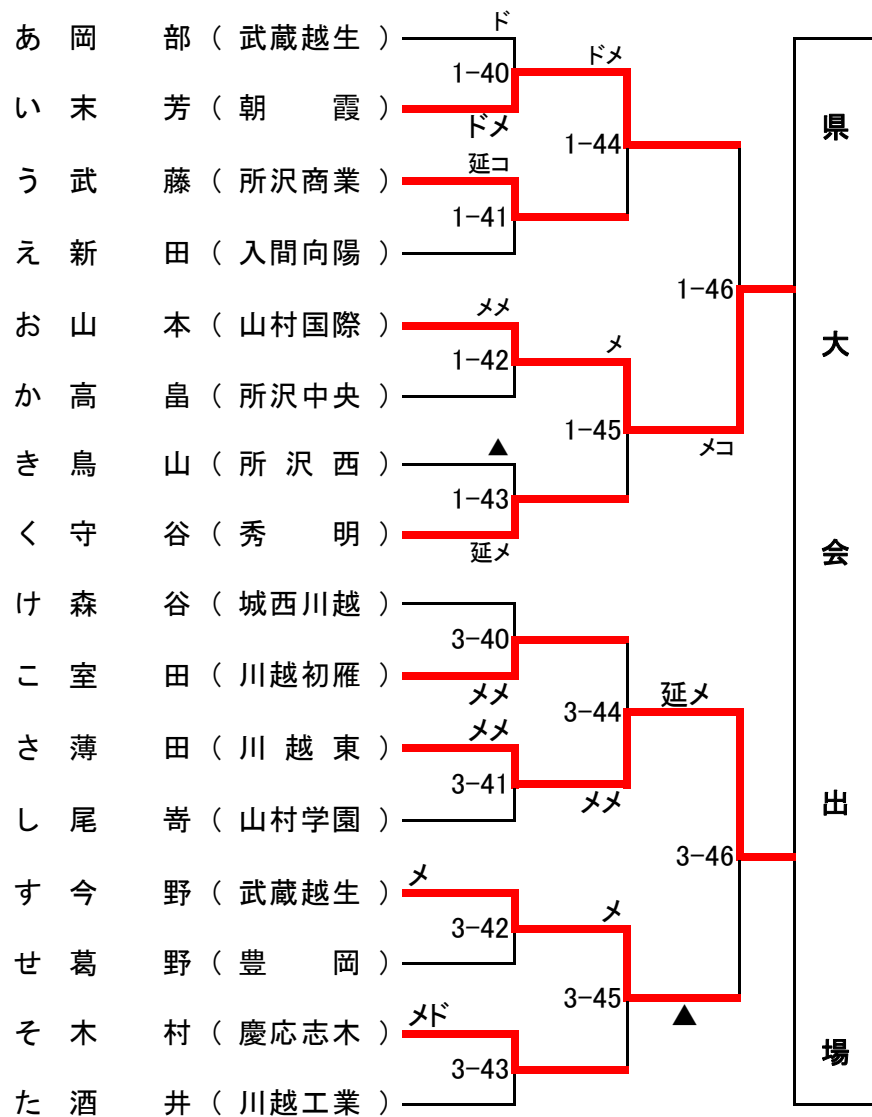

平成24年度 西部支部高等学校剣道大会 男子個人B

平成24年4月22日(日)

於:埼玉県立所沢西高校体育館

# 男子敗者復活戦

平成24年4月22日(日)  
於:埼玉県立所沢西高校体育館

平成24年度 西部支部高等学校剣道大会 女子個人の部

平成24年4月22日(日)

於:埼玉県立所沢西高校体育

決勝

# 女子敗者復活戦

平成24年4月22日(日)  
於:埼玉県立所沢西高校体育館