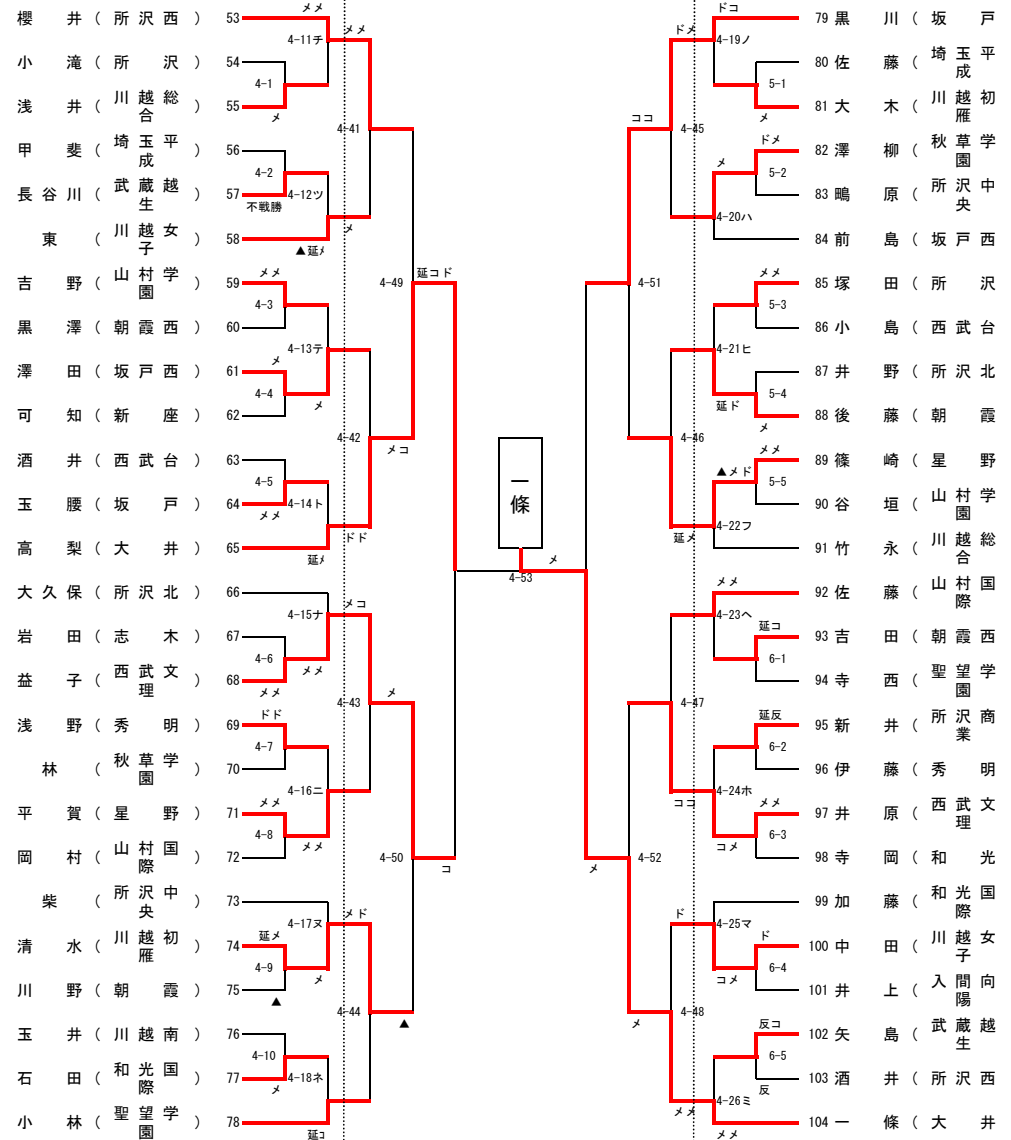

平成24年度 西部支部高等学校剣道大会 男子個人B

平成24年4月22日(日)

於:埼玉県立所沢西高校体育館

# 男子敗者復活戦

平成24年4月22日(日)  
於:埼玉県立所沢西高校体育館

平成24年度 西部支部高等学校剣道大会 女子個人の部

平成24年4月22日(日)

於:埼玉県立所沢西高校体育

決勝

# 女子敗者復活戦

平成24年4月22日(日)  
於:埼玉県立所沢西高校体育館