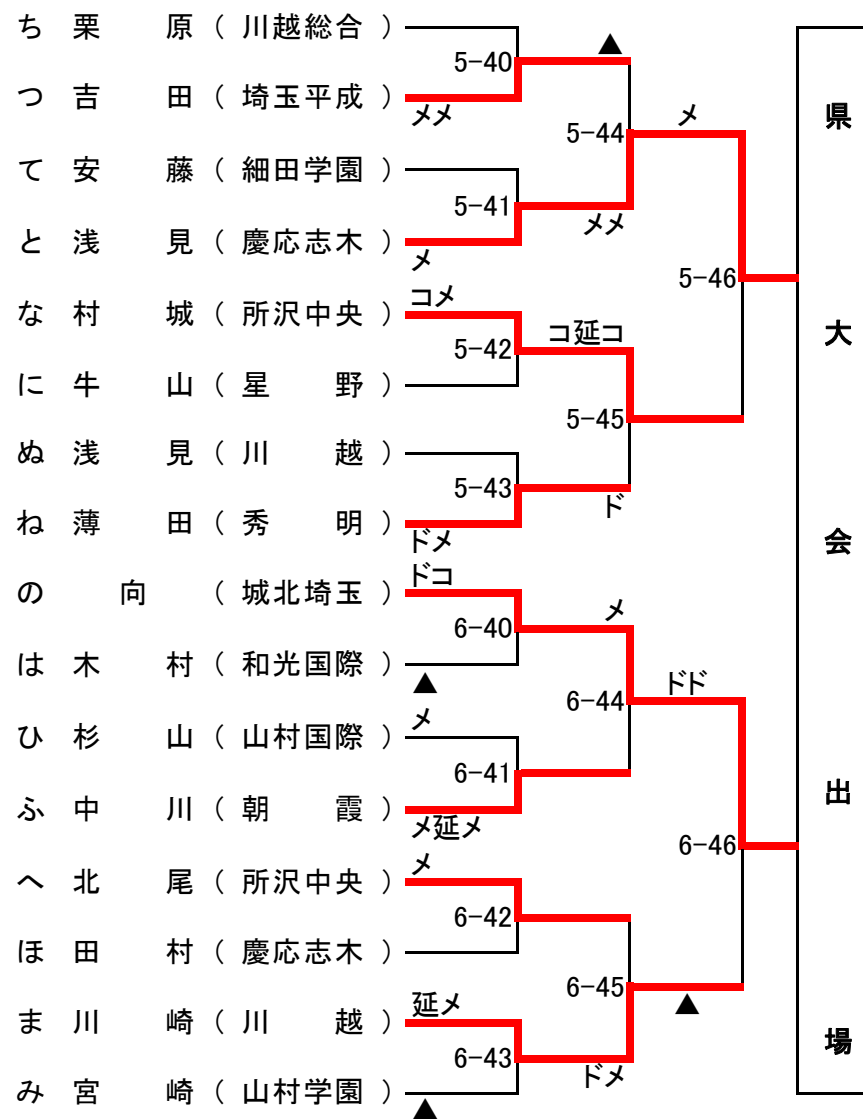

平成24年度 西部支部高等学校剣道大会 男子個人B

平成24年4月22日(日)

於:埼玉県立所沢西高校体育館

# 男子敗者復活戦

平成24年4月22日(日)  
於:埼玉県立所沢西高校体育館

平成24年度 西部支部高等学校剣道大会 女子個人の部

平成24年4月22日(日)

於:埼玉県立所沢西高校体育

決勝

# 女子敗者復活戦

平成24年4月22日(日)  
於:埼玉県立所沢西高校体育館