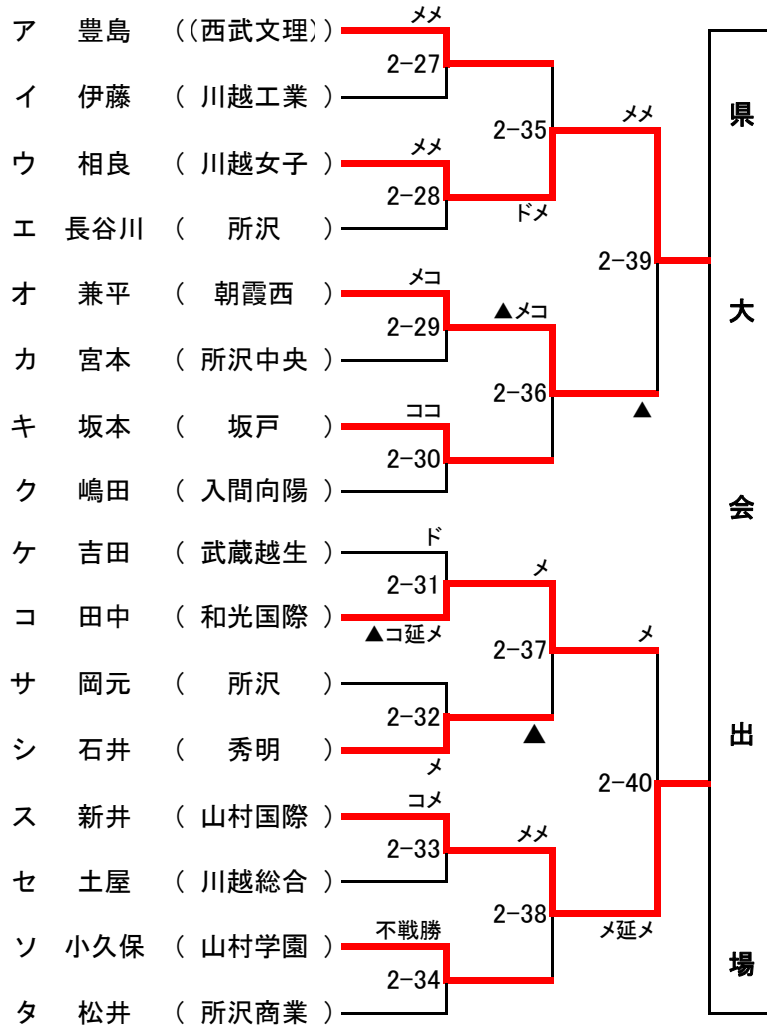

平成24年度 西部支部高等学校剣道大会 男子個人B

平成24年4月22日(日)

於:埼玉県立所沢西高校体育館

# 男子敗者復活戦

平成24年4月22日(日)  
於:埼玉県立所沢西高校体育館

平成24年度 西部支部高等学校剣道大会 女子個人の部

平成24年4月22日(日)

於:埼玉県立所沢西高校体育

決勝

# 女子敗者復活戦

平成24年4月22日(日)  
於:埼玉県立所沢西高校体育館