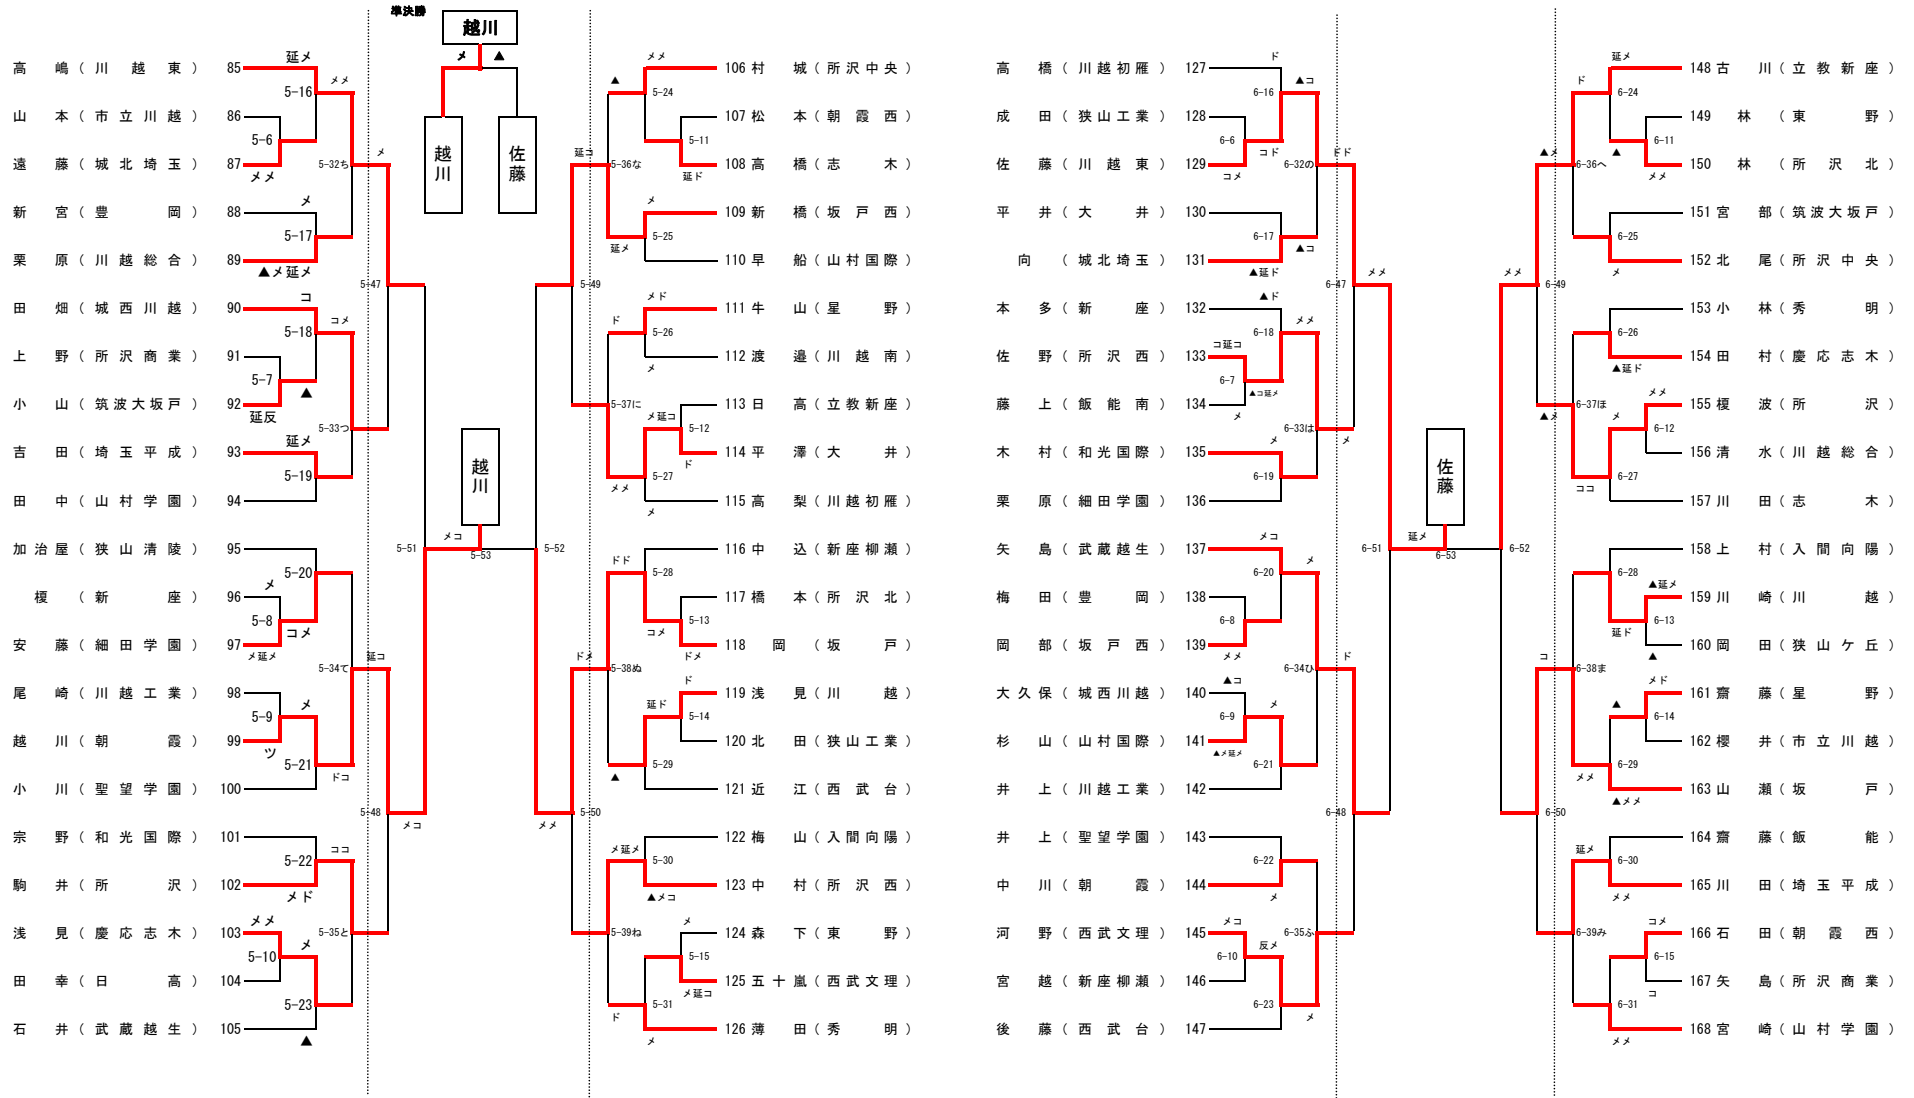

平成24年度 西部支部高等学校剣道大会 男子個人B

平成24年4月22日(日)

於:埼玉県立所沢西高校体育館

# 男子敗者復活戦

平成24年4月22日(日)  
於:埼玉県立所沢西高校体育館

平成24年度 西部支部高等学校剣道大会 女子個人の部

平成24年4月22日(日)

於:埼玉県立所沢西高校体育

決勝

# 女子敗者復活戦

平成24年4月22日(日)  
於:埼玉県立所沢西高校体育館