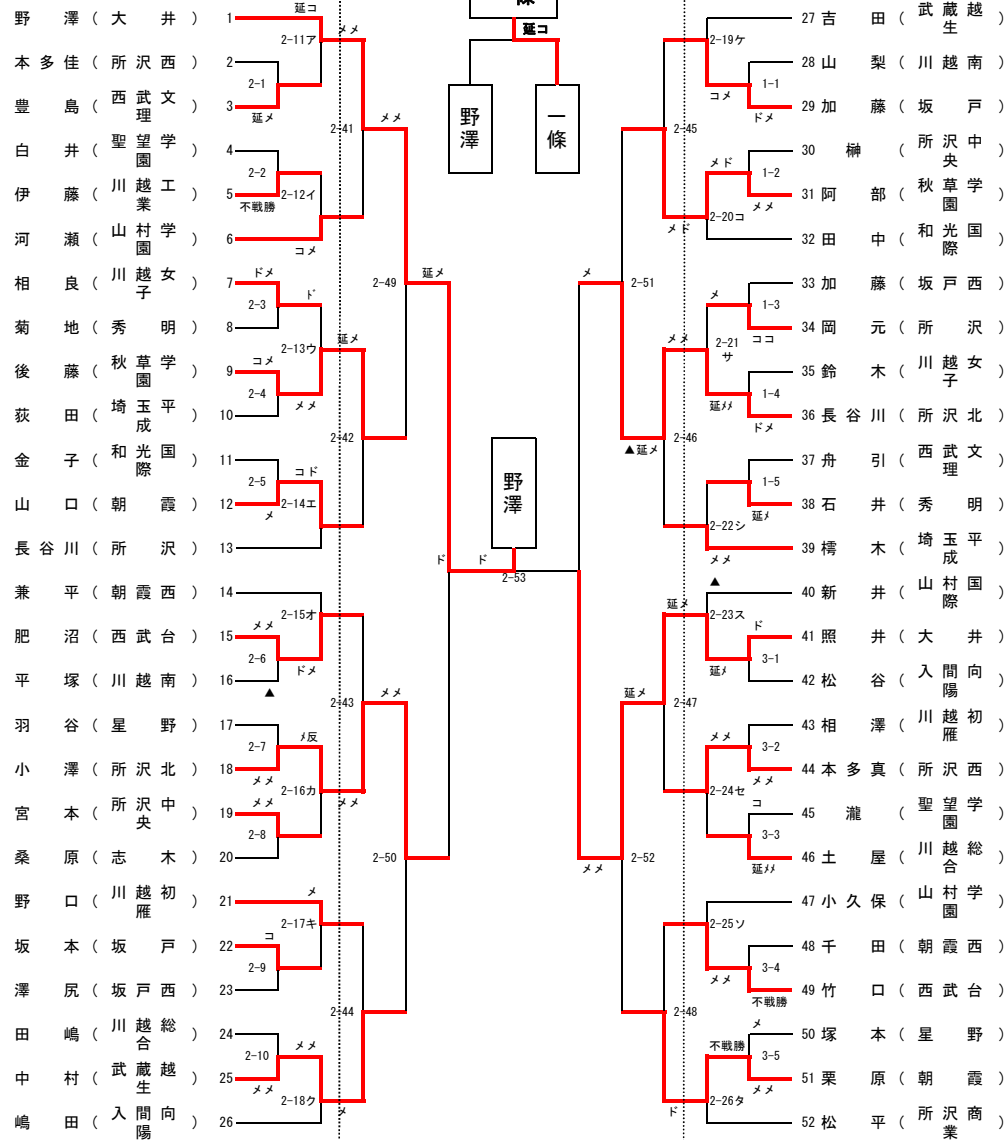

平成24年度 西部支部高等学校剣道大会 男子個人B

平成24年4月22日(日)

於:埼玉県立所沢西高校体育館

# 男子敗者復活戦

平成24年4月22日(日)  
於:埼玉県立所沢西高校体育館

平成24年度 西部支部高等学校剣道大会 女子個人の部

平成24年4月22日(日)

於:埼玉県立所沢西高校体育

決勝

# 女子敗者復活戦

平成24年4月22日(日)  
於:埼玉県立所沢西高校体育館