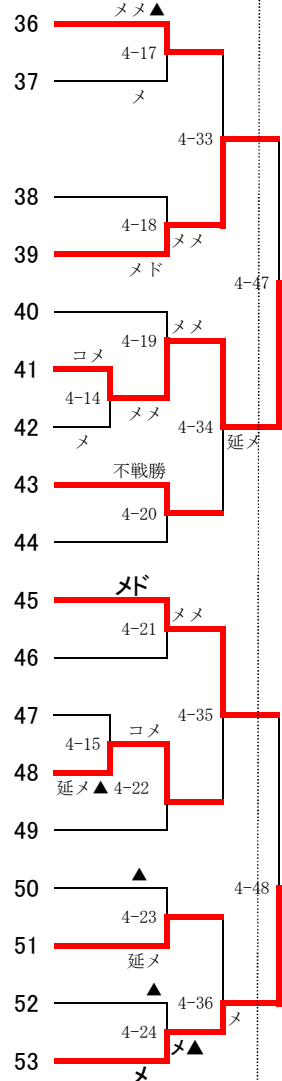

平成24年度 春季東部支部高校剣道大会 男子個人

平成24年4月22日(日)  
於：越谷総合技術高校

平成24年度 春季東部支部高校剣道大会 男子個人

平成24年4月22日(日)  
於：越谷総合技術高校

# 県大会出場決定戦(男子ベスト28)

## 第1試合場

## 第2試合場

平成24年度 春季東部支部剣道大会 女子個人の部 平成24年4月22日

松村 (白岡) 36  
 小澤 (草加) 37  
 安藤 (久喜北陽) 38  
 貫井 (越ヶ谷) 39  
 中村 (鷺宮) 40  
 峯 (久喜) 41  
 齋藤 (花咲徳栄) 42  
 細谷 (羽生第一) 43  
 糸井 (春日部共栄) 44  
 伊勢 (越谷総合技) 45  
 粕谷 (不動岡) 46  
 上原 (春日部女子) 47  
 坂巻 (草加南) 48  
 松永 (栗橋北彩) 49  
 江口 (越谷南) 50  
 中澤 (越谷北) 51  
 石井 (獨協埼玉) 52  
 中川 (昌平) 53