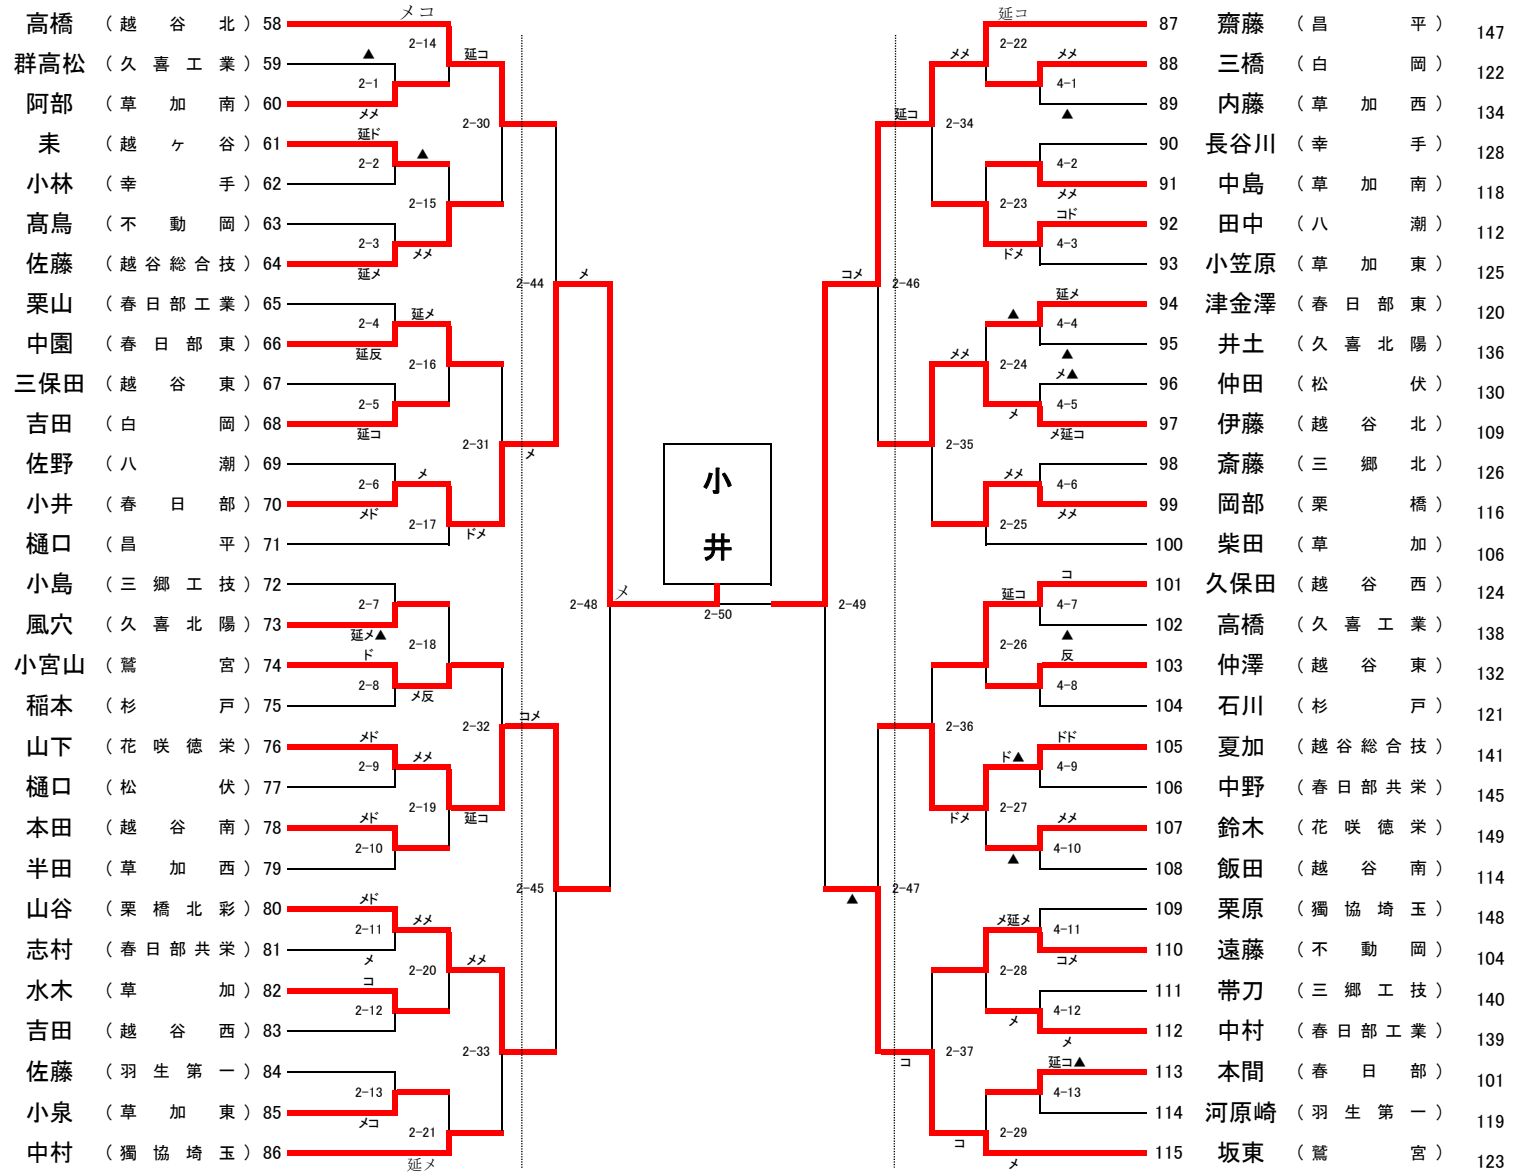

平成24年度 春季東部支部高校剣道大会 男子個人

平成24年4月22日(日)  
於：越谷総合技術高校

平成24年度 春季東部支部高校剣道大会 男子個人

平成24年4月22日(日)  
於：越谷総合技術高校

# 県大会出場決定戦(男子ベスト28)

## 第1試合場

## 県大会出場決定戦(女子ベスト28)