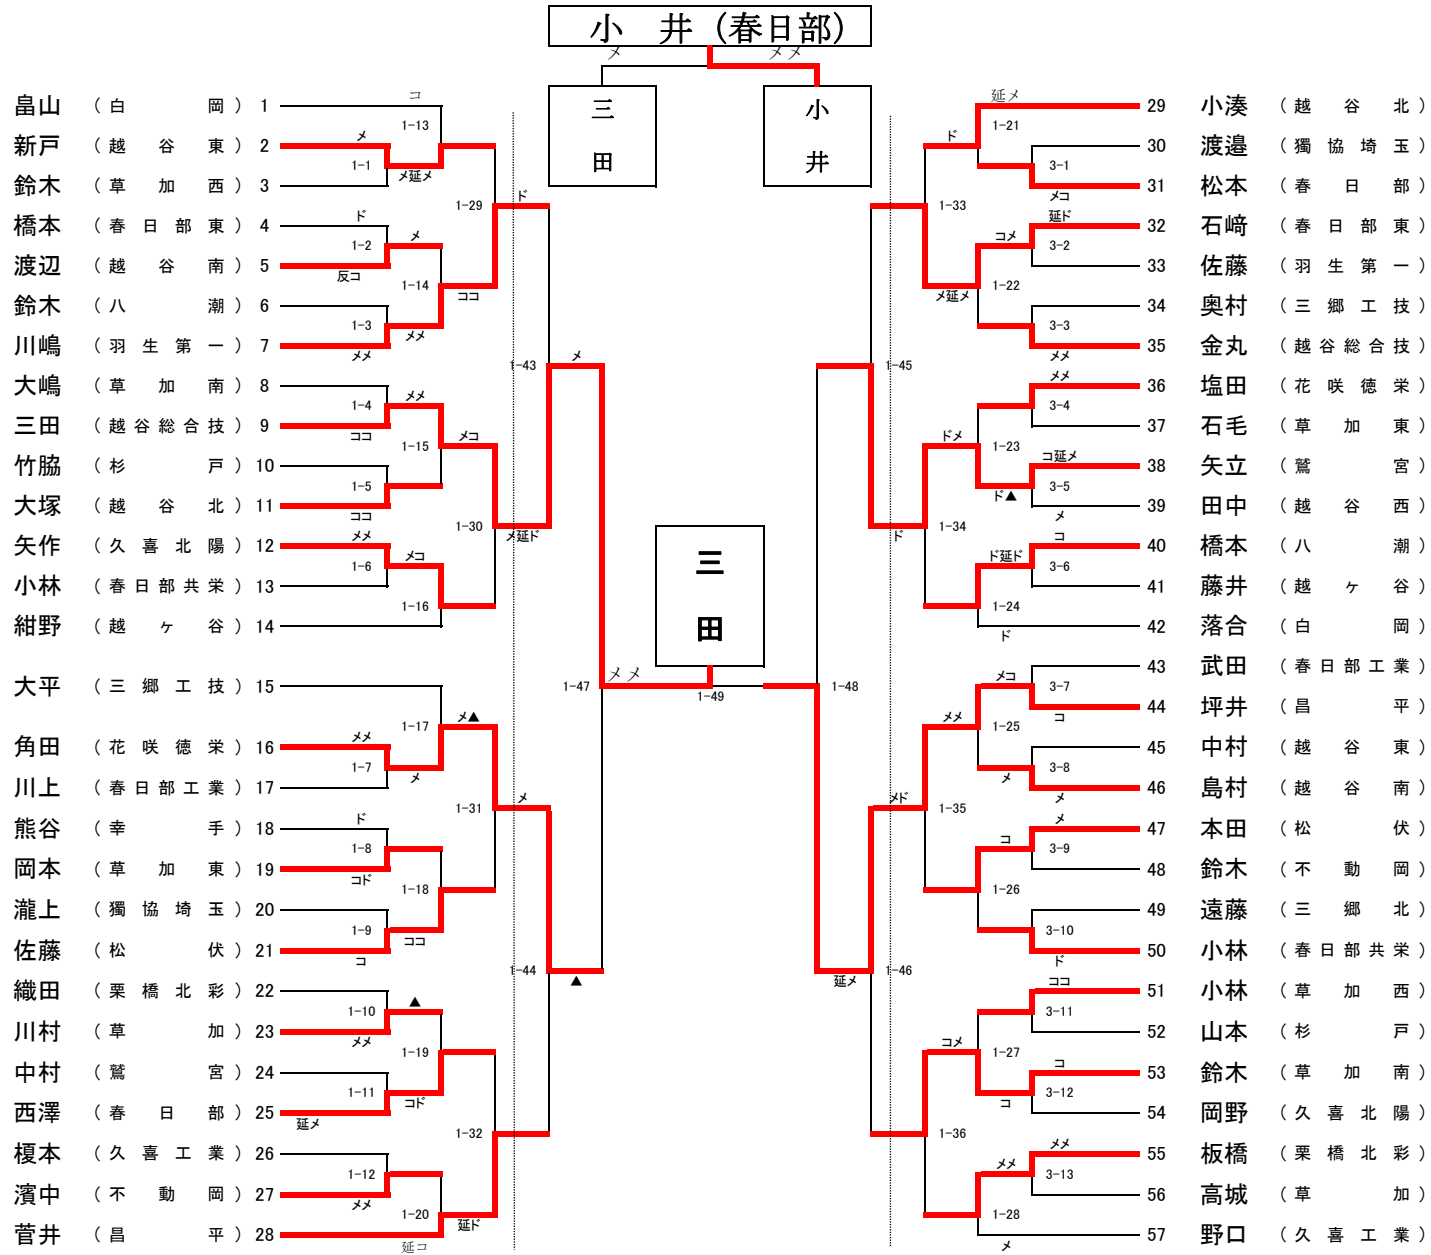

平成24年度 春季東部支部高校剣道大会 男子個人

平成24年4月22日(日)  
於：越谷総合技術高校

平成24年度 春季東部支部高校剣道大会 男子個人

平成24年4月22日(日)  
於：越谷総合技術高校

# 県大会出場決定戦(男子ベスト28)

## 第1試合場

## 県大会出場決定戦(女子ベスト28)