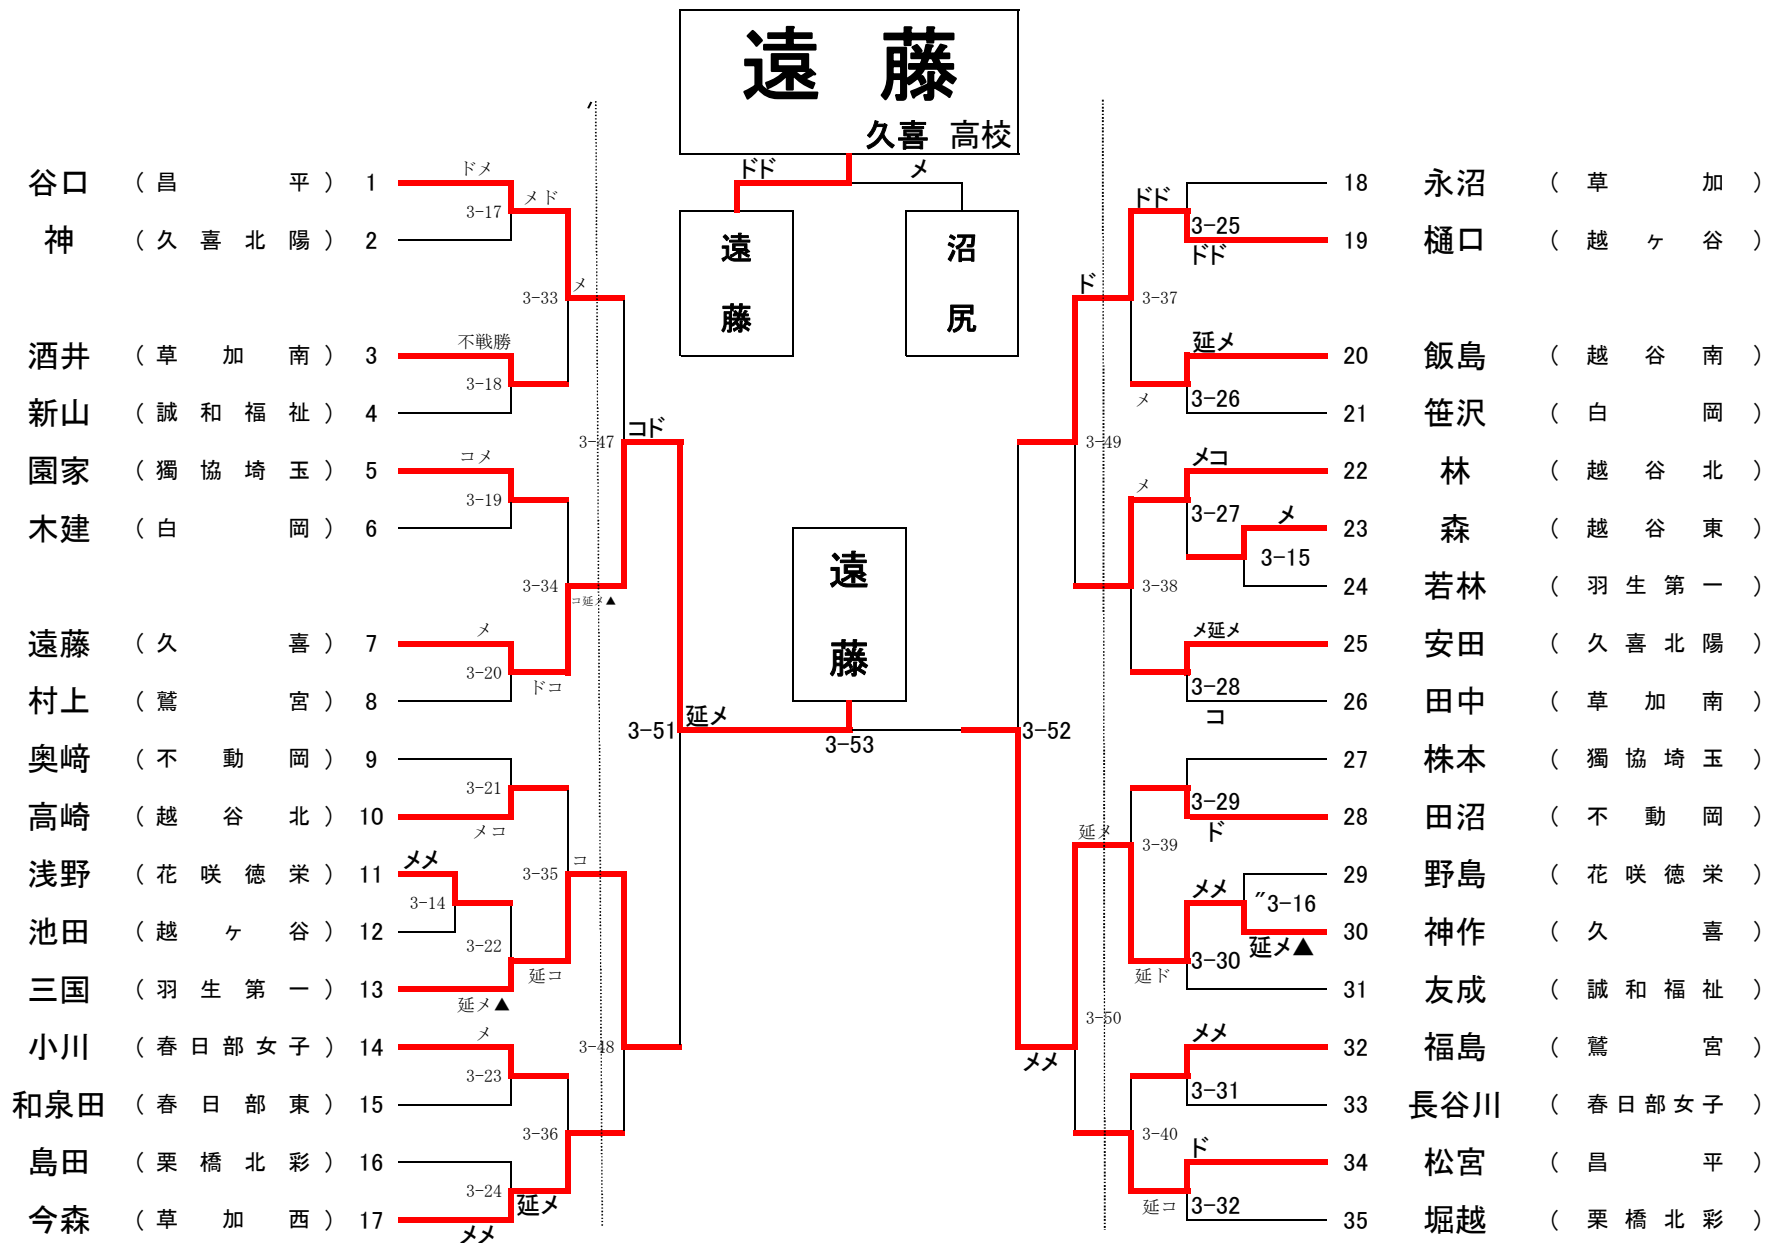

平成24年度 春季東部支部剣道大会 女子個人の部 平成24年4月22日