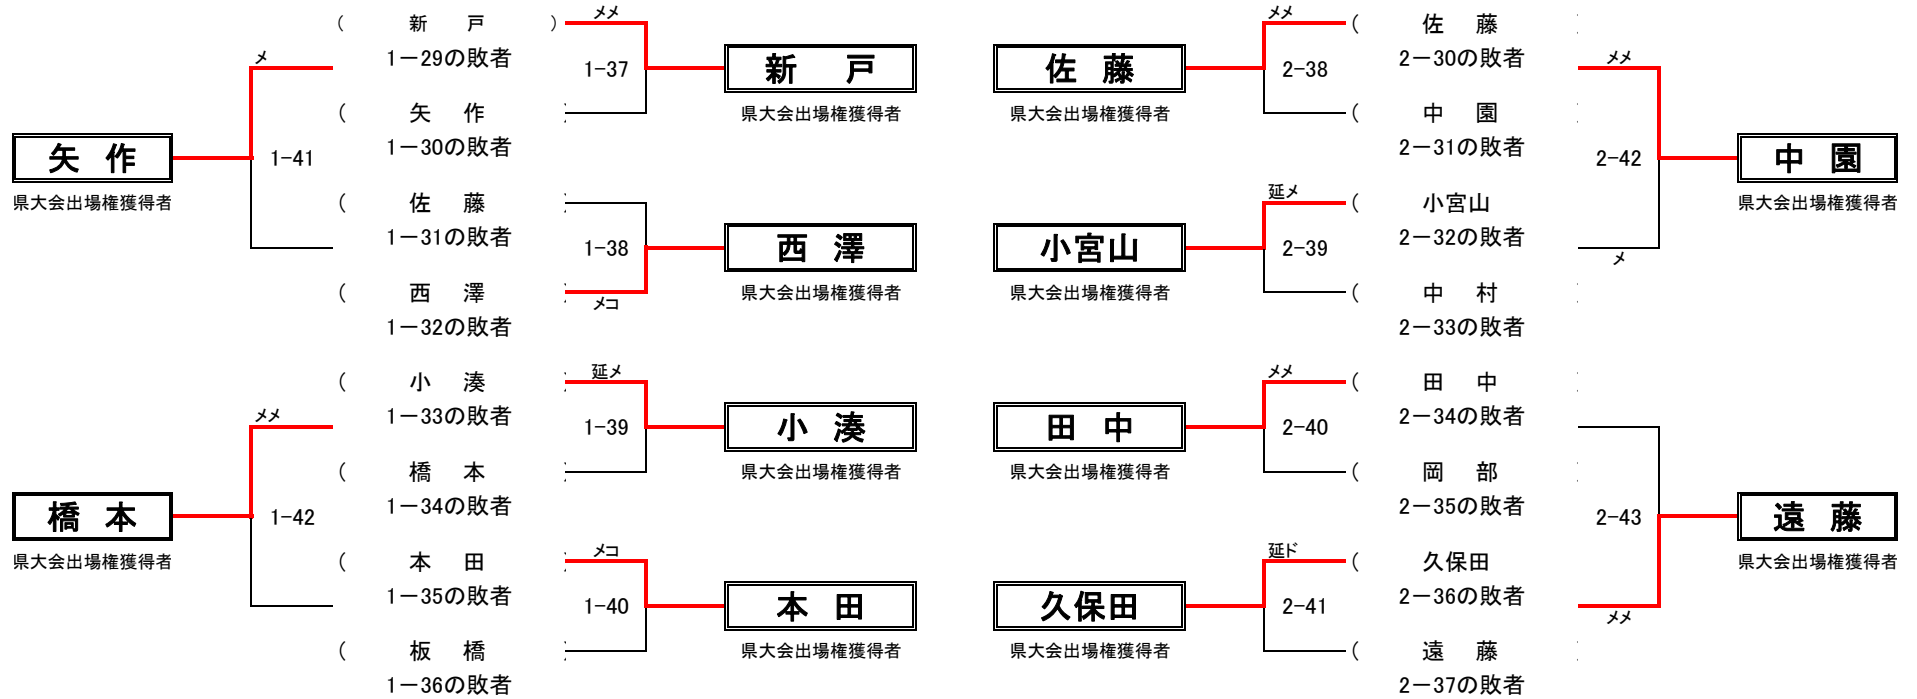

県大会出場決定戦(男子ベスト28)

第1試合場

第2試合場