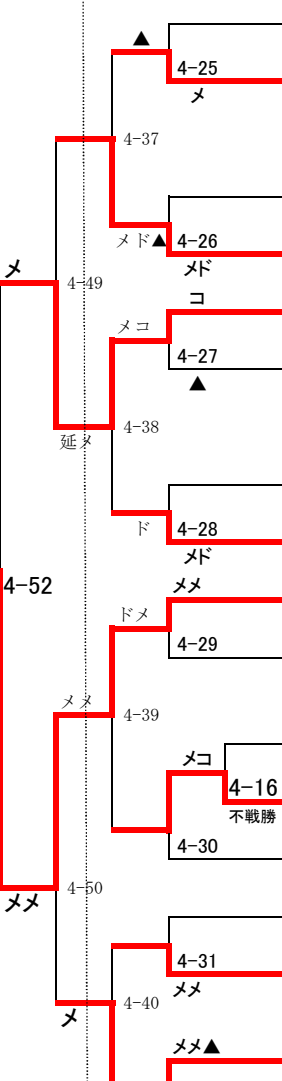

54 佐藤 (獨協埼玉)
55 須藤 (白岡)
56 北島 (越ヶ谷)
57 米澤 (昌平)
58 金子 (久喜)
59 曾川 (不動岡)
60 指宿 (越谷北)
61 小林 (春日部女子)
62 沼尻 (花咲徳栄)
63 山田 (久喜北陽)
64 鈴木 (草加)
65 高木 (鷺宮)
66 齋藤 (越谷西)
67 佐々木 (誠和福祉)
68 山下 (栗橋北彩)
69 眞下 (羽生第一)
70 平出 (草加南)