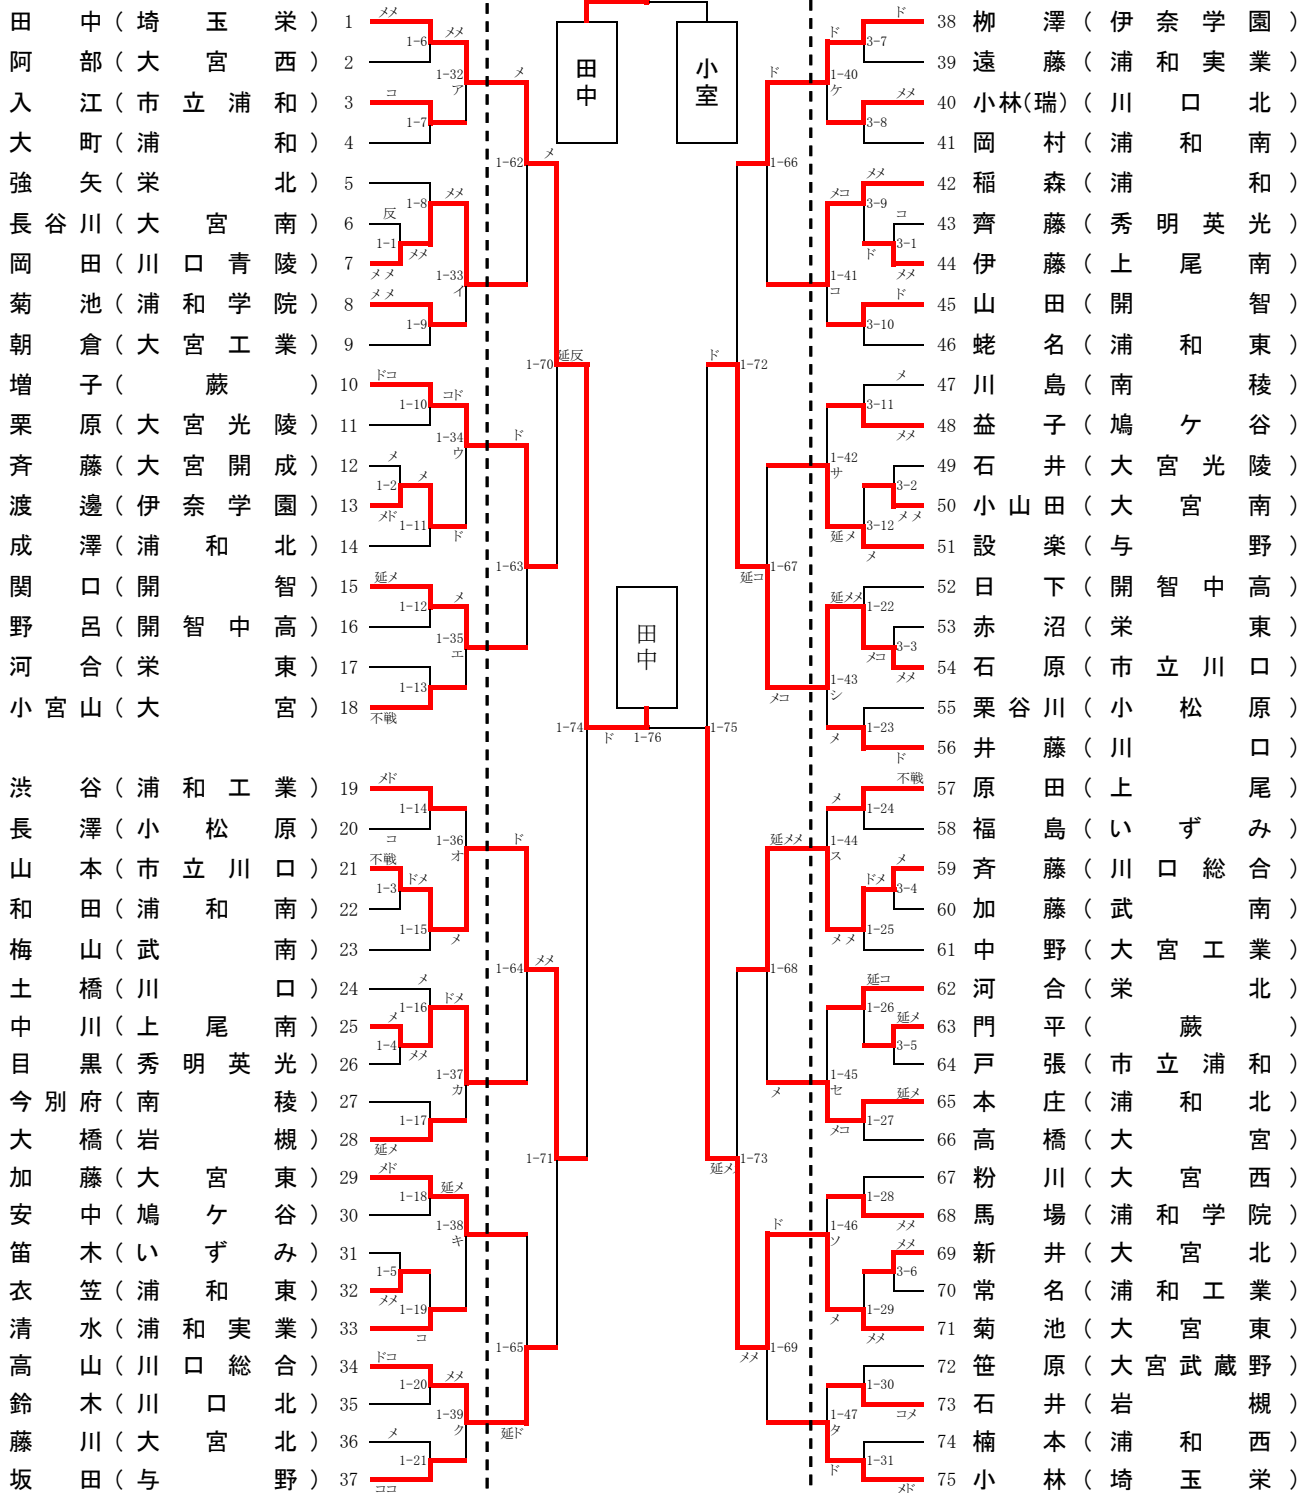

平成24年度 高等学校南部支部剣道大会

平成24年4月22日(日)

場所 蕨高等学校

改訂版

【男子個人の部①】

決勝

田中

平成24年度 高等学校南部支部剣道大会

平成24年4月22日(日)

場所 蕨高等学校

改訂版

【男子個人の部②】

平成24年度 高等学校南部支部剣道大会

平成24年4月22日(日)

場所 蕨高等学校

【女子個人の部①】

決勝

岡崎

平成24年度 高等学校南部支部剣道大会

平成24年4月22日(日)

場所 蕨高等学校

【女子個人の部②】

平成24年度関東大会県予選会出場権獲得校・選手

南部	
男子	女子
浦和	浦和一女
蕨	浦和西
与野	大宮
上尾南	蕨
浦和北	与野
大宮東	上尾
伊奈学園	川口北
鳩ヶ谷	上尾南
川口総合	浦和北
市立浦和	大宮東
市立川口	浦和東
小松原	伊奈学園
埼玉栄	川口総合
秀明英光	市立川口
岩槻	浦和実業
大宮	大宮開成
川口北	埼玉栄
南稜	淑徳与野
浦和東	川口
大宮光陵	鳩ヶ谷
大宮北	浦和学院
浦和学院	武南
栄北	岩槻
開智	
25	24