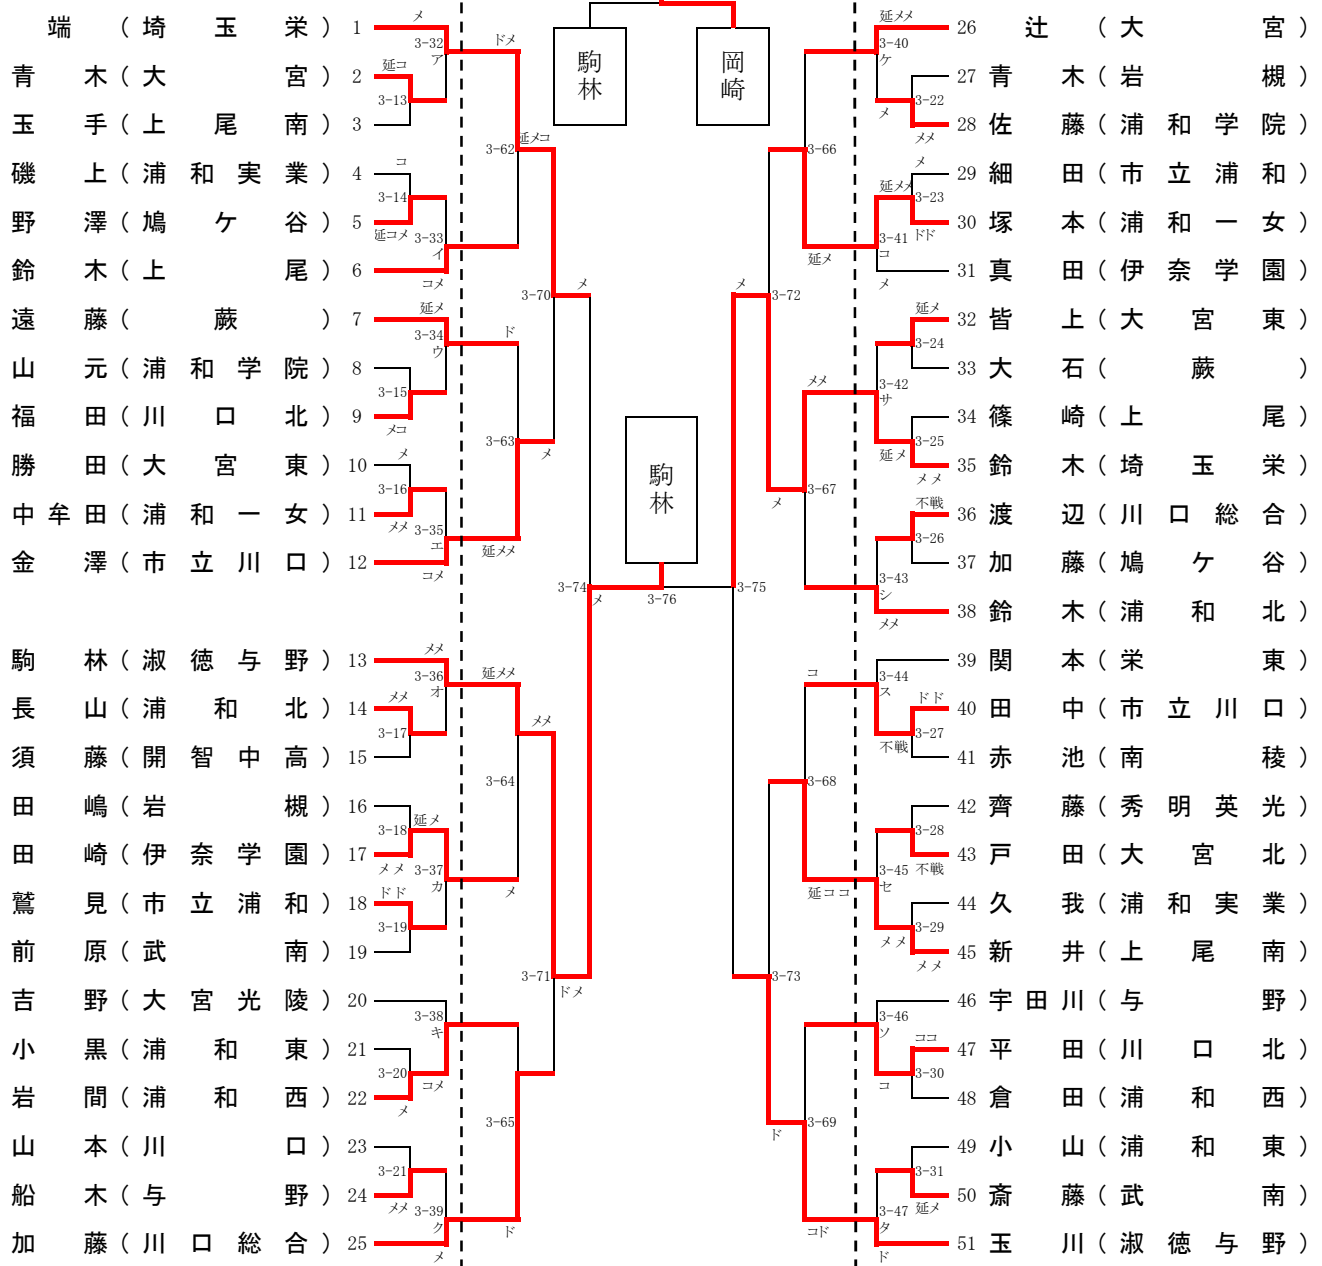

平成24年度 高等学校南部支部剣道大会

平成24年4月22日(日)

場所 蕨高等学校

改訂版

【男子個人の部①】

決勝

田中

平成24年度 高等学校南部支部剣道大会

平成24年4月22日(日)

場所 蕨高等学校

改訂版

【男子個人の部②】

平成24年度 高等学校南部支部剣道大会

平成24年4月22日(日)

場所 蕨高等学校

【女子個人の部①】

決勝

岡崎

平成24年度 高等学校南部支部剣道大会

平成24年4月22日(日)

場所 蕨高等学校

【女子個人の部②】

平成24年度関東大会県予選会出場権獲得校・選手

南部	
男子	女子
浦和	浦和一女
蕨	浦和西
与野	大宮
上尾南	蕨
浦和北	与野
大宮東	上尾
伊奈学園	川口北
鳩ヶ谷	上尾南
川口総合	浦和北
市立浦和	大宮東
市立川口	浦和東
小松原	伊奈学園
埼玉栄	川口総合
秀明英光	市立川口
岩槻	浦和実業
大宮	大宮開成
川口北	埼玉栄
南稜	淑徳与野
浦和東	川口
大宮光陵	鳩ヶ谷
大宮北	浦和学院
浦和学院	武南
栄北	岩槻
開智	
25	24