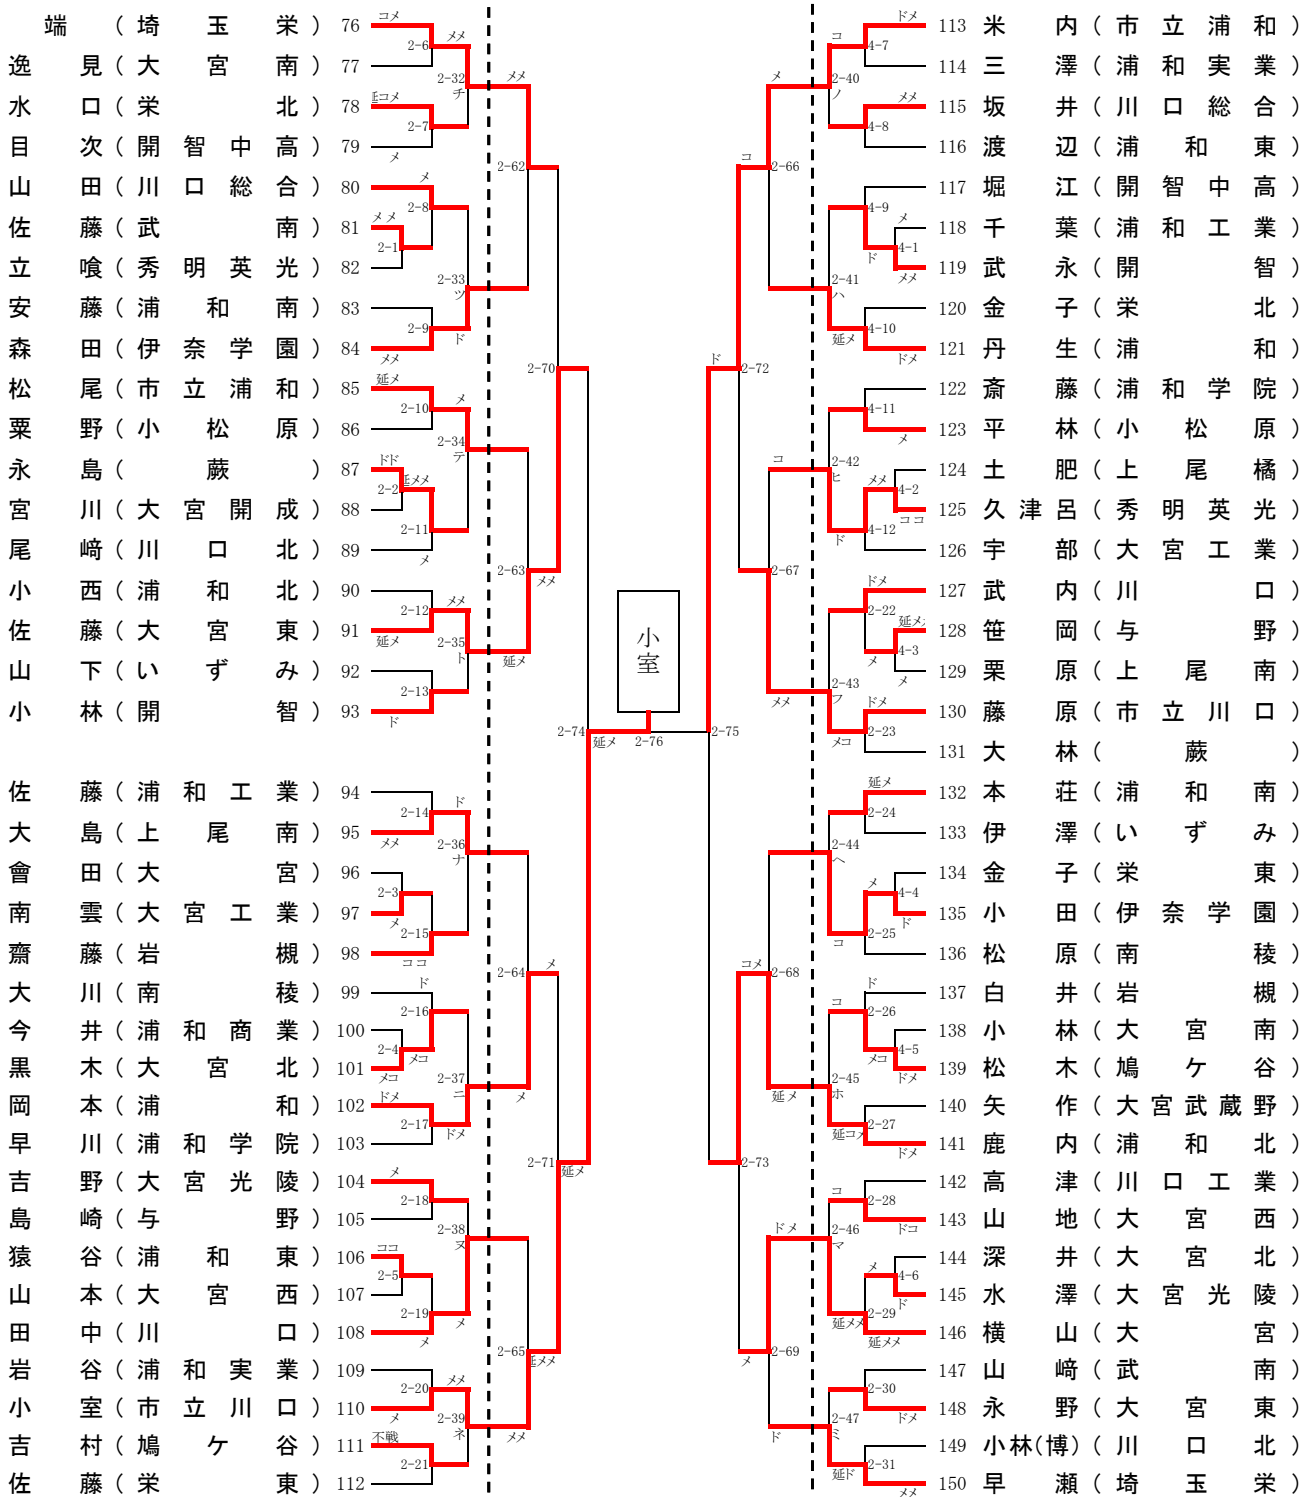

平成24年度 高等学校南部支部剣道大会

平成24年4月22日(日)

場所 蕨高等学校

改訂版

【男子個人の部①】

決勝

田中

平成24年度 高等学校南部支部剣道大会

平成24年4月22日(日)

場所 蕨高等学校

改訂版

【男子個人の部②】

平成24年度 高等学校南部支部剣道大会

平成24年4月22日(日)

場所 蕨高等学校

【女子個人の部①】

決勝

岡崎

平成24年度 高等学校南部支部剣道大会

平成24年4月22日(日)

場所 蕨高等学校

【女子個人の部②】

平成24年度関東大会県予選会出場権獲得校・選手

南部	
男子	女子
浦和	浦和一女
蕨	浦和西
与野	大宮
上尾南	蕨
浦和北	与野
大宮東	上尾
伊奈学園	川口北
鳩ヶ谷	上尾南
川口総合	浦和北
市立浦和	大宮東
市立川口	浦和東
小松原	伊奈学園
埼玉栄	川口総合
秀明英光	市立川口
岩槻	浦和実業
大宮	大宮開成
川口北	埼玉栄
南稜	淑徳与野
浦和東	川口
大宮光陵	鳩ヶ谷
大宮北	浦和学院
浦和学院	武南
栄北	岩槻
開智	
25	24