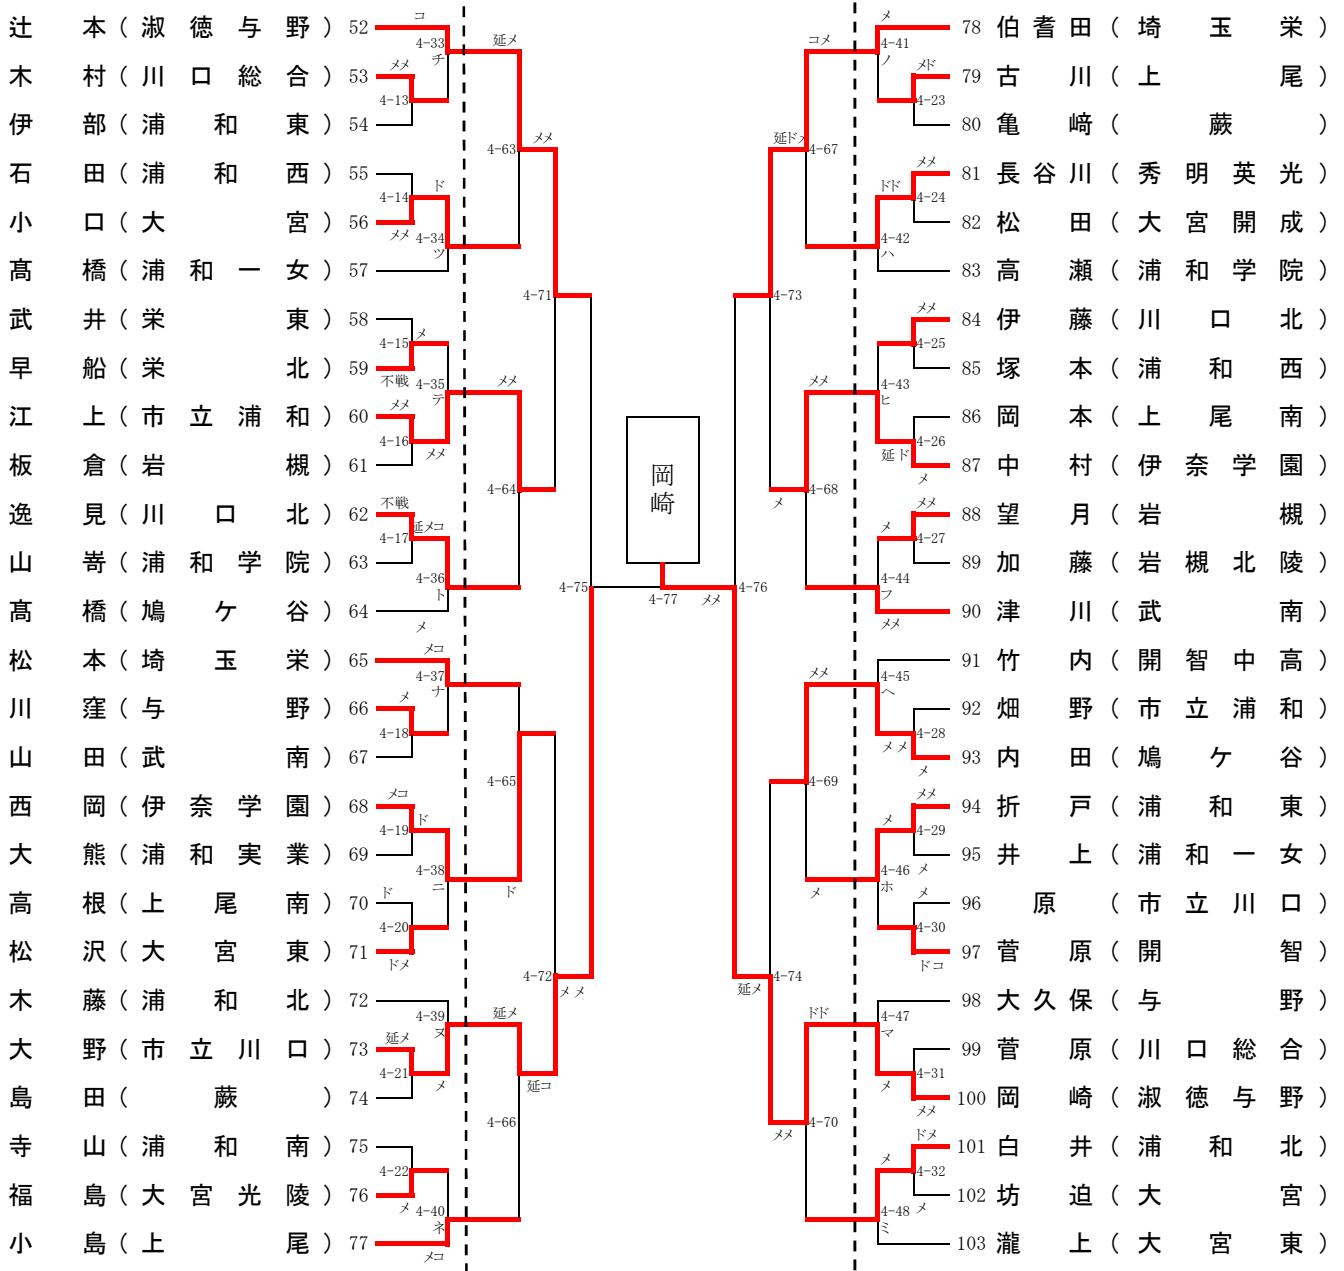

平成24年4月22日(日)

場所 蕨高等学校

改訂版

【男子個人の部②】

平成24年度 高等学校南部支部剣道大会

平成24年4月22日(日)

場所 蕨高等学校

【女子個人の部①】

決勝

岡崎

平成24年度 高等学校南部支部剣道大会

平成24年4月22日(日)

場所 蕨高等学校

【女子個人の部②】

平成24年度関東大会県予選会出場権獲得校・選手

南部	
男子	女子
浦和	浦和一女
蕨	浦和西
与野	大宮
上尾南	蕨
浦和北	与野
大宮東	上尾
伊奈学園	川口北
鳩ヶ谷	上尾南
川口総合	浦和北
市立浦和	大宮東
市立川口	浦和東
小松原	伊奈学園
埼玉栄	川口総合
秀明英光	市立川口
岩槻	浦和実業
大宮	大宮開成
川口北	埼玉栄
南稜	淑徳与野
浦和東	川口
大宮光陵	鳩ヶ谷
大宮北	浦和学院
浦和学院	武南
栄北	岩槻
開智	
25	24

南部男子			南部女子		
No	選手名	学校名	No	選手名	学校名
301	稲森	浦和	301	中牟田	浦和一女
302	岡本	浦和	302	高橋	浦和一女
303	丹生	浦和	303	塚本	浦和一女
304	田中	川口	304	岩間	浦和西
305	横山	大宮	305	小口	大宮
306	永島	蕨	306	辻	大宮
307	増子	蕨	307	遠藤	蕨
308	設楽	与野	308	小島	上尾
309	原田	上尾	309	鈴木	上尾
310	中川	上尾南	310	平田	川口北
311	大島	上尾南	311	逸見	川口北
312	鹿内	浦和北	312	新井	上尾南
313	本庄	浦和北	313	白井	浦和北
314	菊池	大宮東	314	鈴木	浦和北
315	佐藤	大宮東	315	皆上	大宮東
316	加藤	大宮東	316	瀧上	大宮東
317	永野	大宮東	317	折戸	浦和東
318	岡田	川口青陵	318	西岡	伊奈学園
319	渡邊	伊奈学園	319	田崎	伊奈学園
320	柳澤	伊奈学園	320	中村	伊奈学園
321	小田	伊奈学園	321	内田	鳩ヶ谷
322	森田	伊奈学園	322	加藤	川口総合
323	高山	川口総合	323	江上	市立浦和
324	斉藤	川口総合	324	大野	市立川口
325	米内	市立浦和	325	田中	市立川口
326	松尾	市立浦和	326	金澤	市立川口
327	藤原	市立川口	327	伯耆田	埼玉栄
328	山本	市立川口	328	松本	埼玉栄
329	石原	市立川口	329	端	埼玉栄
330	小室	市立川口	330	鈴木	埼玉栄
331	田中	埼玉栄	331	長谷川	秀明英光
332	端	埼玉栄	332	玉川	淑徳与野
333	早瀬	埼玉栄	333	辻本	淑徳与野
334	小林	埼玉栄	334	岡崎	淑徳与野
335	久津呂	秀明英光	335	駒林	淑徳与野
336	関口	開智	336	津川	武南
南部男子シード選手			南部女子シード選手		
1	田中	埼玉栄	1	岡崎	淑徳与野
2	小室	市立川口	2	駒林	淑徳与野
3	菊池	大宮東	3	鈴木	埼玉栄
3	米内	市立浦和	3	大野	市立川口