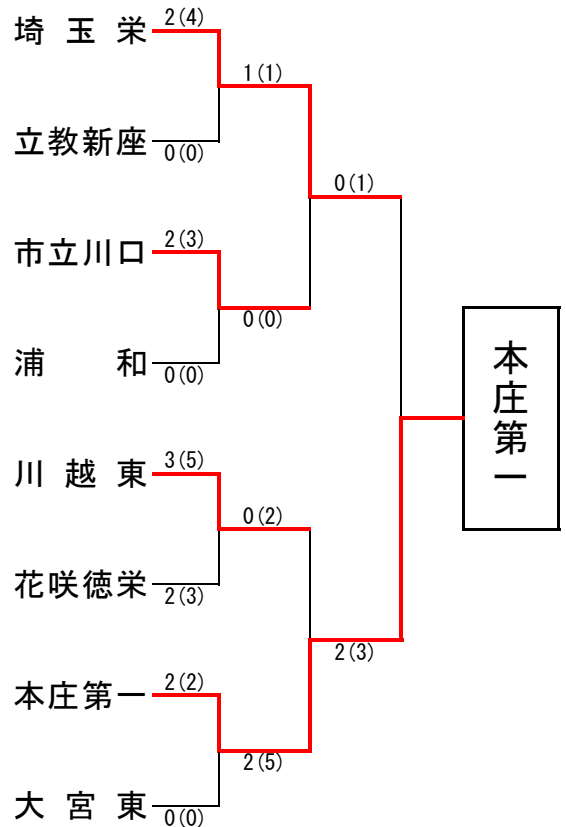

埼玉県高等学校・剣道大会の記録 (報道用)

大会名称	第48回 関東高等学校剣道大会埼玉県予選会			男子団体の部
主催	埼玉県高等学校体育連盟	会場	埼玉県立武道館	
開催年月日	平成28年5月2日 (月)			
参加学校数	男子	95	チーム	
参加選手数	男子	760	名	

3・4位決定戦

市立川口	2(6)	1(3)	川越東
------	------	------	-----

出場校決定戦

順位決定	立教新座	1(2)	0(0)	浦和
	大宮東	2(3)	2(2)	花咲徳栄
5・6位	立教新座	4(6)	0(1)	大宮東
7・8位	浦和	1(3)代	1(3)	花咲徳栄

ベスト16

立教新座	4(6)	0(0)	熊谷
埼玉栄	2(4)	0(0)	川口総合
浦和	2(4)	1(2)	蕨
市立川口	2(3)	0(0)	坂戸
川越東	2(3)	1(2)	城北埼玉
花咲徳栄	3(4)	0(0)	ふじみ野
本庄第一	3(6)	1(1)	西武文理
大宮東	1(4)	1(3)	松山

埼玉栄	2(4)	0(0)	立教新座
市立川口	2(3)	0(0)	浦和
川越東	3(5)	2(3)	花咲徳栄
本庄第一	2(2)	0(0)	大宮東

ベスト4 (準決勝)

埼玉栄	1(1)	0(0)	市立川口
本庄第一	2(5)	0(2)	川越東

校名(計)	埼玉栄	0(1)	2(3)	本庄第一
先鋒	蒔苗		一本勝 (メ) ▲	畑中
次鋒	長尾	延長		▲相場
中堅	元井	延長		新井
副将	端 (コ)	延長		ド泉
大将	設楽		一本勝 (ド)	曾田
代表者戦				

◆準々決勝以上の記録◆

◆ 本庄第一 高等学校 (3年連続 8回目の優勝)

関東大会 出場校	① 本庄第一高校	② 埼玉栄高校	③ 市立川口高校	④ 川越東高校
	⑤ 立教新座高校	⑥ 大宮東高校	⑦ 浦和高校	
関東高等学校剣道大会 6月10日~12日 神奈川県小田原市 小田原アリーナにて開催				