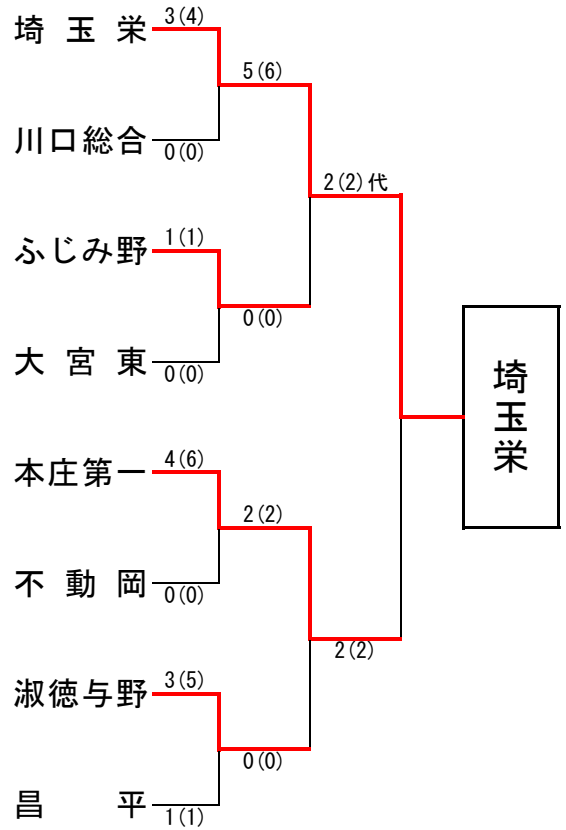

埼玉県高等学校・剣道大会の記録 (報道用)

大会名称	第48回 関東高等学校剣道大会埼玉県予選会			女子団体の部
主催	埼玉県高等学校体育連盟	会場	埼玉県立武道館	
開催年月日	平成28年5月1日 (日)			
参加学校数	女子	81	チーム	
参加選手数	女子	648	名	

3・4位決定戦

淑徳与野	3(5)	0(0)	ふじみ野
------	------	------	------

出場校決定戦

順位決定	川口総合	2(2)	0(0)	大宮東
	昌平	2(3)	1(2)	不動岡
5・6位	昌平	2(4)	1(3)	川口総合
7・8位	大宮東	2(4)	1(3)	不動岡

ベスト16

埼玉栄	4(8)	0(1)	坂戸
川口総合	2(3)	1(2)	川越女子
ふじみ野	1(1)	0(0)	市立川口
大宮東	2(3)	1(2)	寄居城北
本庄第一	1(1)代	1(1)	東京農大三
不動岡	2(3)	1(2)	蕨
淑徳与野	3(5)	0(1)	伊奈学園
昌平	3(5)	0(1)	越谷西

埼玉栄	3(4)	0(0)	川口総合
ふじみ野	1(1)	0(0)	大宮東
本庄第一	4(6)	0(0)	不動岡
淑徳与野	3(5)	1(1)	昌平

ベスト4 (準決勝)

埼玉栄	5(6)	0(0)	ふじみ野
本庄第一	2(2)	0(0)	淑徳与野

校名(計)	埼玉栄	2(2)代	2(2)	本庄第一
先鋒	小沼 (メ)	一本勝		伊東
次鋒	山西 (メ)	一本勝		土田
中堅	河森 ▲	延長		佐藤
副将	江藤	一本勝	(コ)	板倉
大将	澤島	延長	(メ)	嶋田
代表者戦	江藤 ▲ (メ)			嶋田

◆準々決勝以上の記録◆

◆ 埼玉栄高等学校 (2年ぶり 17回目の優勝)