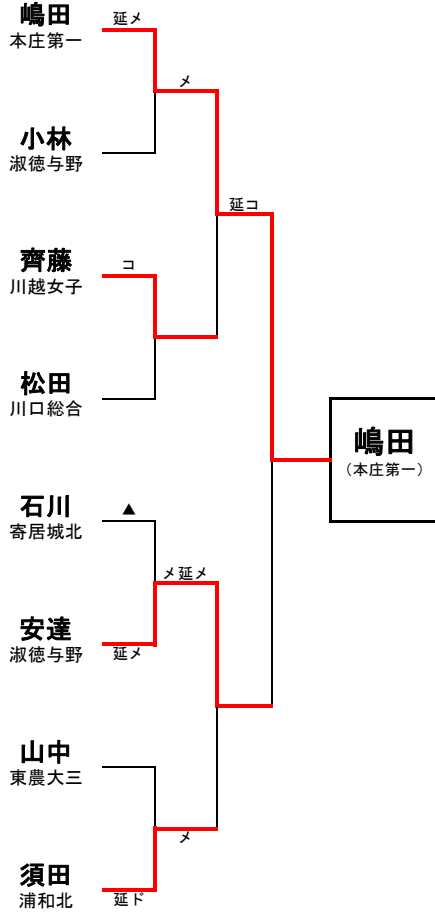

5・6位決定戦

大越 春日部 (メ) 一本勝	須山 立教新座
----------------	---------

決勝

設楽 埼玉栄 (反) 延長	端 埼玉栄
---------------	-------

関東大会出場選手	設楽 海斗 (埼玉栄 高校)	端 猛法 (埼玉栄 高校)
	曾田 峻平 (本庄第一 高校)	中嶋 将太 (立教新座 高校)

関東高等学校剣道大会 6月10日~12日 神奈川県 小田原市 小田原アリーナにて開催

平成28年度 関東高等学校剣道大会埼玉県予選会 (男子個人の部)

平成28年4月23日(土) 於:埼玉県立武道館

埼玉県高等学校・剣道大会の記録 (報道用)

大会名称	第48回 関東高等学校剣道大会埼玉県予選会 女子個人の部		
主催	高体連	会場	埼玉県立武道館
開催年月日	平成28年 4月23日(土)		
参加学校数	女子	—	チーム
参加選手数	女子	108	名

ベスト16

嶋田	本庄第一	ⓐ延長	小野寺	寄居城北
小林	淑徳与野	Ⓜ一本勝	高橋	本庄
齊藤	川越女子	ⓓ延長	長澤	ふじみ野
松田	川口総合	Ⓜ延長	高嶋	越谷西
石川	寄居城北	Ⓜ延長	根岸	川口北
安達	淑徳与野	▲Ⓜ延長	伊東	本庄第一
山中	東農大三	Ⓜ延長	▲板倉	本庄第一
須田	浦和北	Ⓜメ	川口	ふじみ野

◆準々決勝以上の記録◆

ベスト8 (準々決勝)

嶋田	本庄第一	▲Ⓜ延長	小林	淑徳与野
齊藤	川越女子	ⓐ一本勝	松田	川口総合
安達	淑徳与野	Ⓜ延長	▲石川	寄居城北
須田	浦和北	ⓓ延長	山中	東農大三

ベスト4 (準決勝)

嶋田	本庄第一	Ⓜ一本勝	齊藤	川越女子
安達	淑徳与野	Ⓜメ延長メ	須田	浦和北

3・4位決定戦

須田	浦和北	Ⓜ延長	齊藤	川越女子
----	-----	-----	----	------

5・6位決定戦

山中	東農大三	Ⓜ延長	松田	川口総合
----	------	-----	----	------

決勝

嶋田	本庄第一	ⓐ延長	安達	淑徳与野
----	------	-----	----	------

関東大会出場選手	嶋田莉子 (本庄第一高校)	安達小粹 (淑徳与野高校)
	須田真央 (浦和北高校)	齊藤有優実 (川越女子高校)

関東高等学校剣道大会	6月10日~12日	神奈川県 小田原市	小田原アリーナにて開催
------------	-----------	-----------	-------------