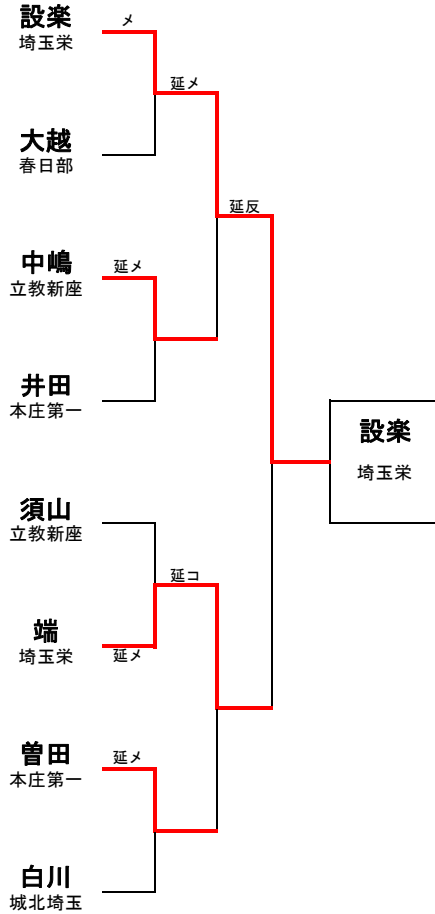

埼玉県高等学校・剣道大会の記録 (報道用)

大会名称	第48回 関東高等学校剣道大会埼玉県予選会 男子個人の部		
主催	高体連	会場	埼玉県立武道館
開催年月日	平成28年 4月23日(土)		
参加学校数	男子	—	チーム
参加選手数	男子	153	名

ベスト16

設楽 埼玉栄 (ツ) 一本勝	長谷川 熊谷
大越 春日部 (メ) 延長	大塚 城北埼玉
中嶋 立教新座 (ド) 延長	長尾 埼玉栄
井田 本庄第一 (ド) 一本勝	近藤 花咲徳栄
須山 立教新座 (メ) 一本勝	土屋 川越東
端 埼玉栄 (ド) 延長	松浦 市立川口
曾田 本庄第一 (メ) 延長	ツ村 市立川口
白川 城北埼玉 (メ) 延長	森川 立教新座

◆準々決勝以上の記録◆

ベスト8 (準々決勝)

設楽 埼玉栄 (メ) 一本勝	大越 春日部
中嶋 立教新座 (メ) 延長	井田 本庄第一
端 埼玉栄 (メ) 延長	須山 立教新座
曾田 本庄第一 (メ) 延長	白川 城北埼玉

ベスト4 (準決勝)

設楽 埼玉栄 (メ) 延長	中嶋 立教新座
端 埼玉栄 (コ) 延長	曾田 本庄第一

3・4位決定戦

曾田 本庄第一 (メ) 延長	中嶋 立教新座
----------------	---------

5・6位決定戦

大越 春日部 (メ) 一本勝	須山 立教新座
----------------	---------

決勝

設楽 埼玉栄 (反) 延長	端 埼玉栄
---------------	-------

関東大会出場選手	設楽 海斗 (埼玉栄 高校)	端 猛法 (埼玉栄 高校)
	曾田 峻平 (本庄第一 高校)	中嶋 将太 (立教新座 高校)

関東高等学校剣道大会 6月10日~12日 神奈川県 小田原市 小田原アリーナにて開催