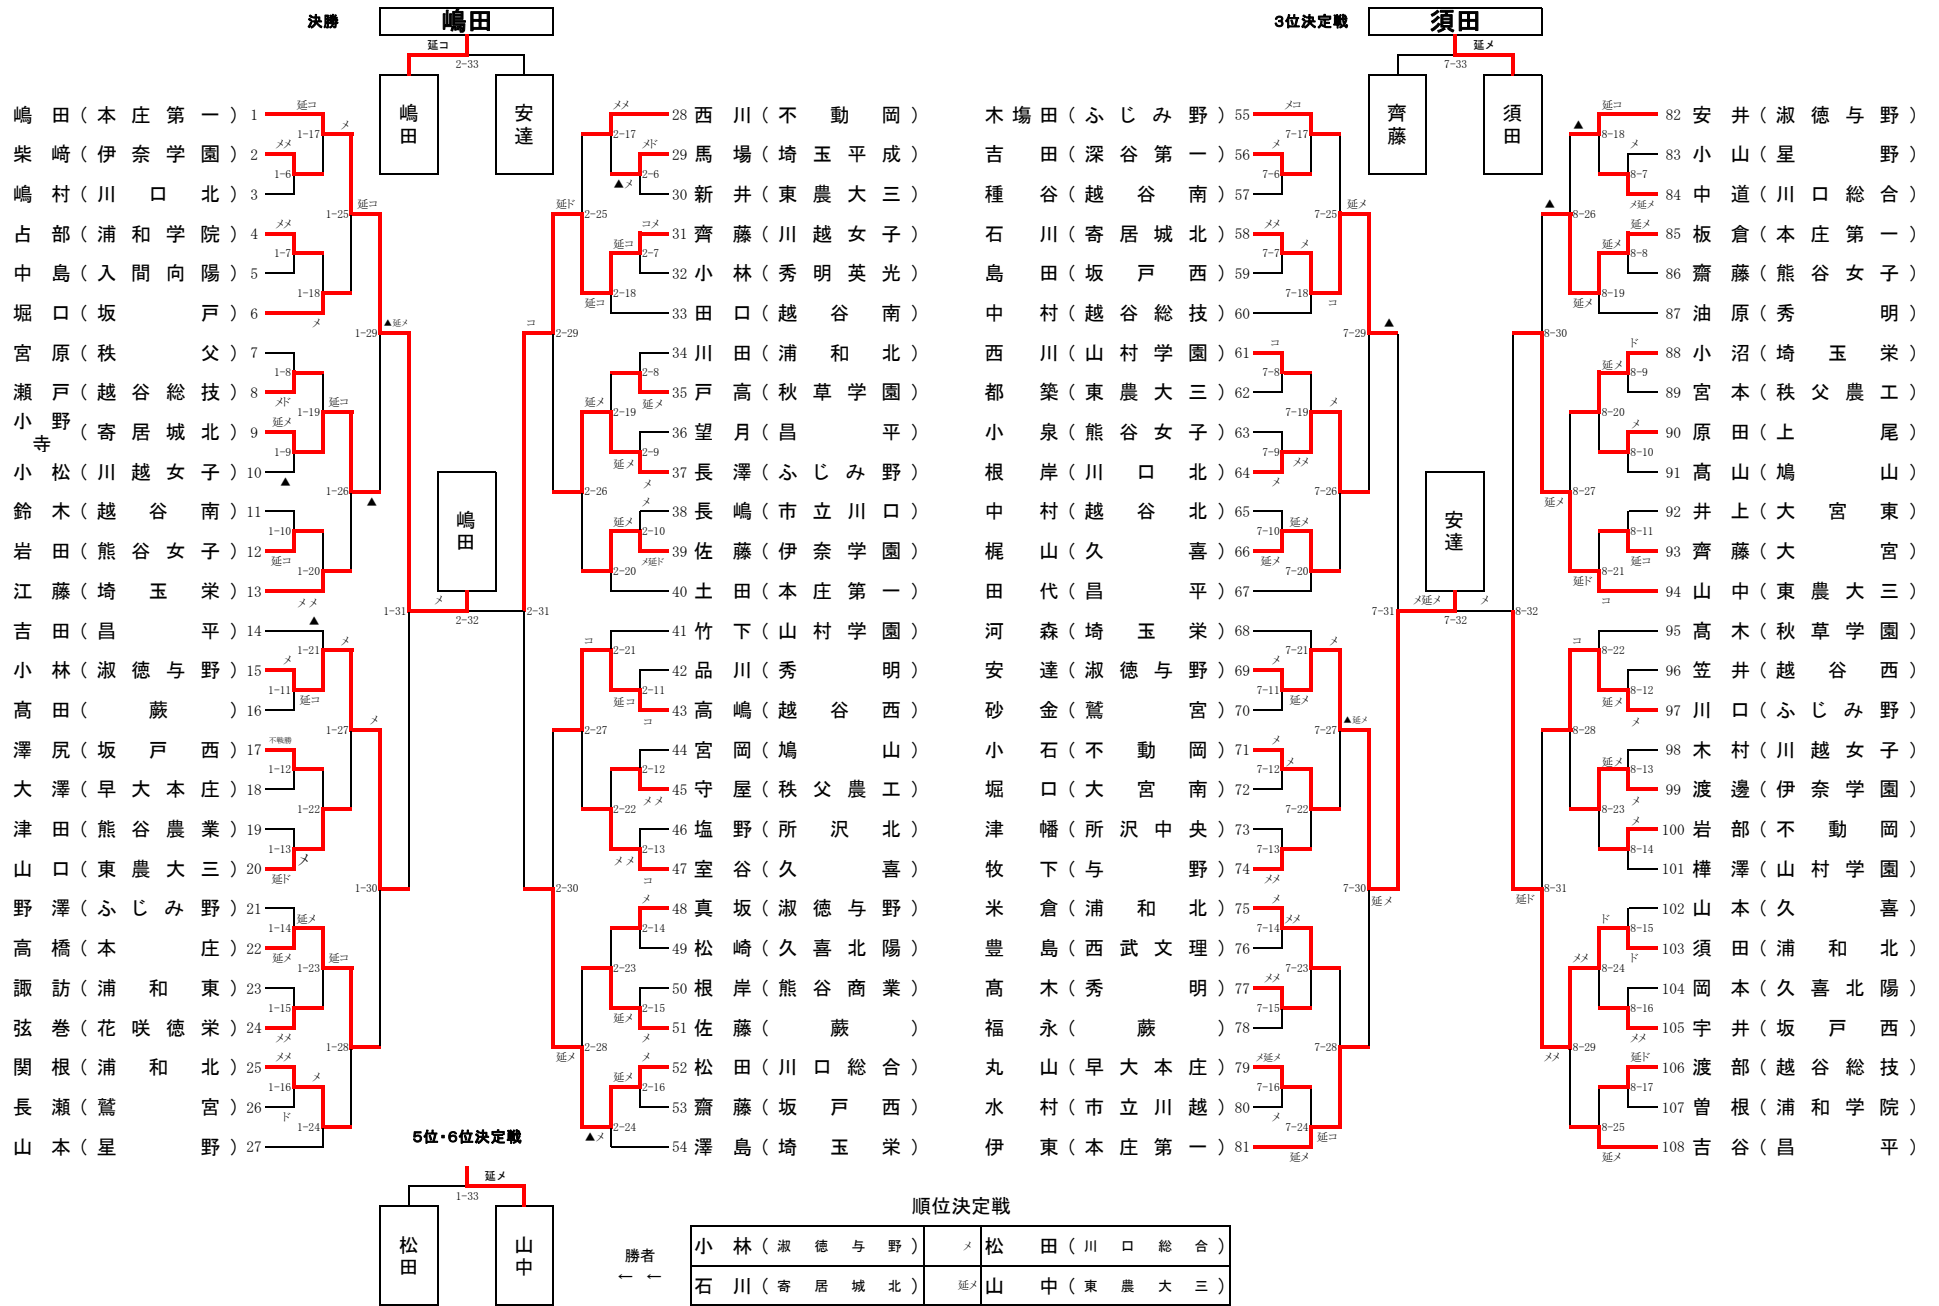

平成28年度 関東高等学校剣道大会埼玉県予選会 (女子個人の部)

平成28年4月23日(土) 於:埼玉県立武道館