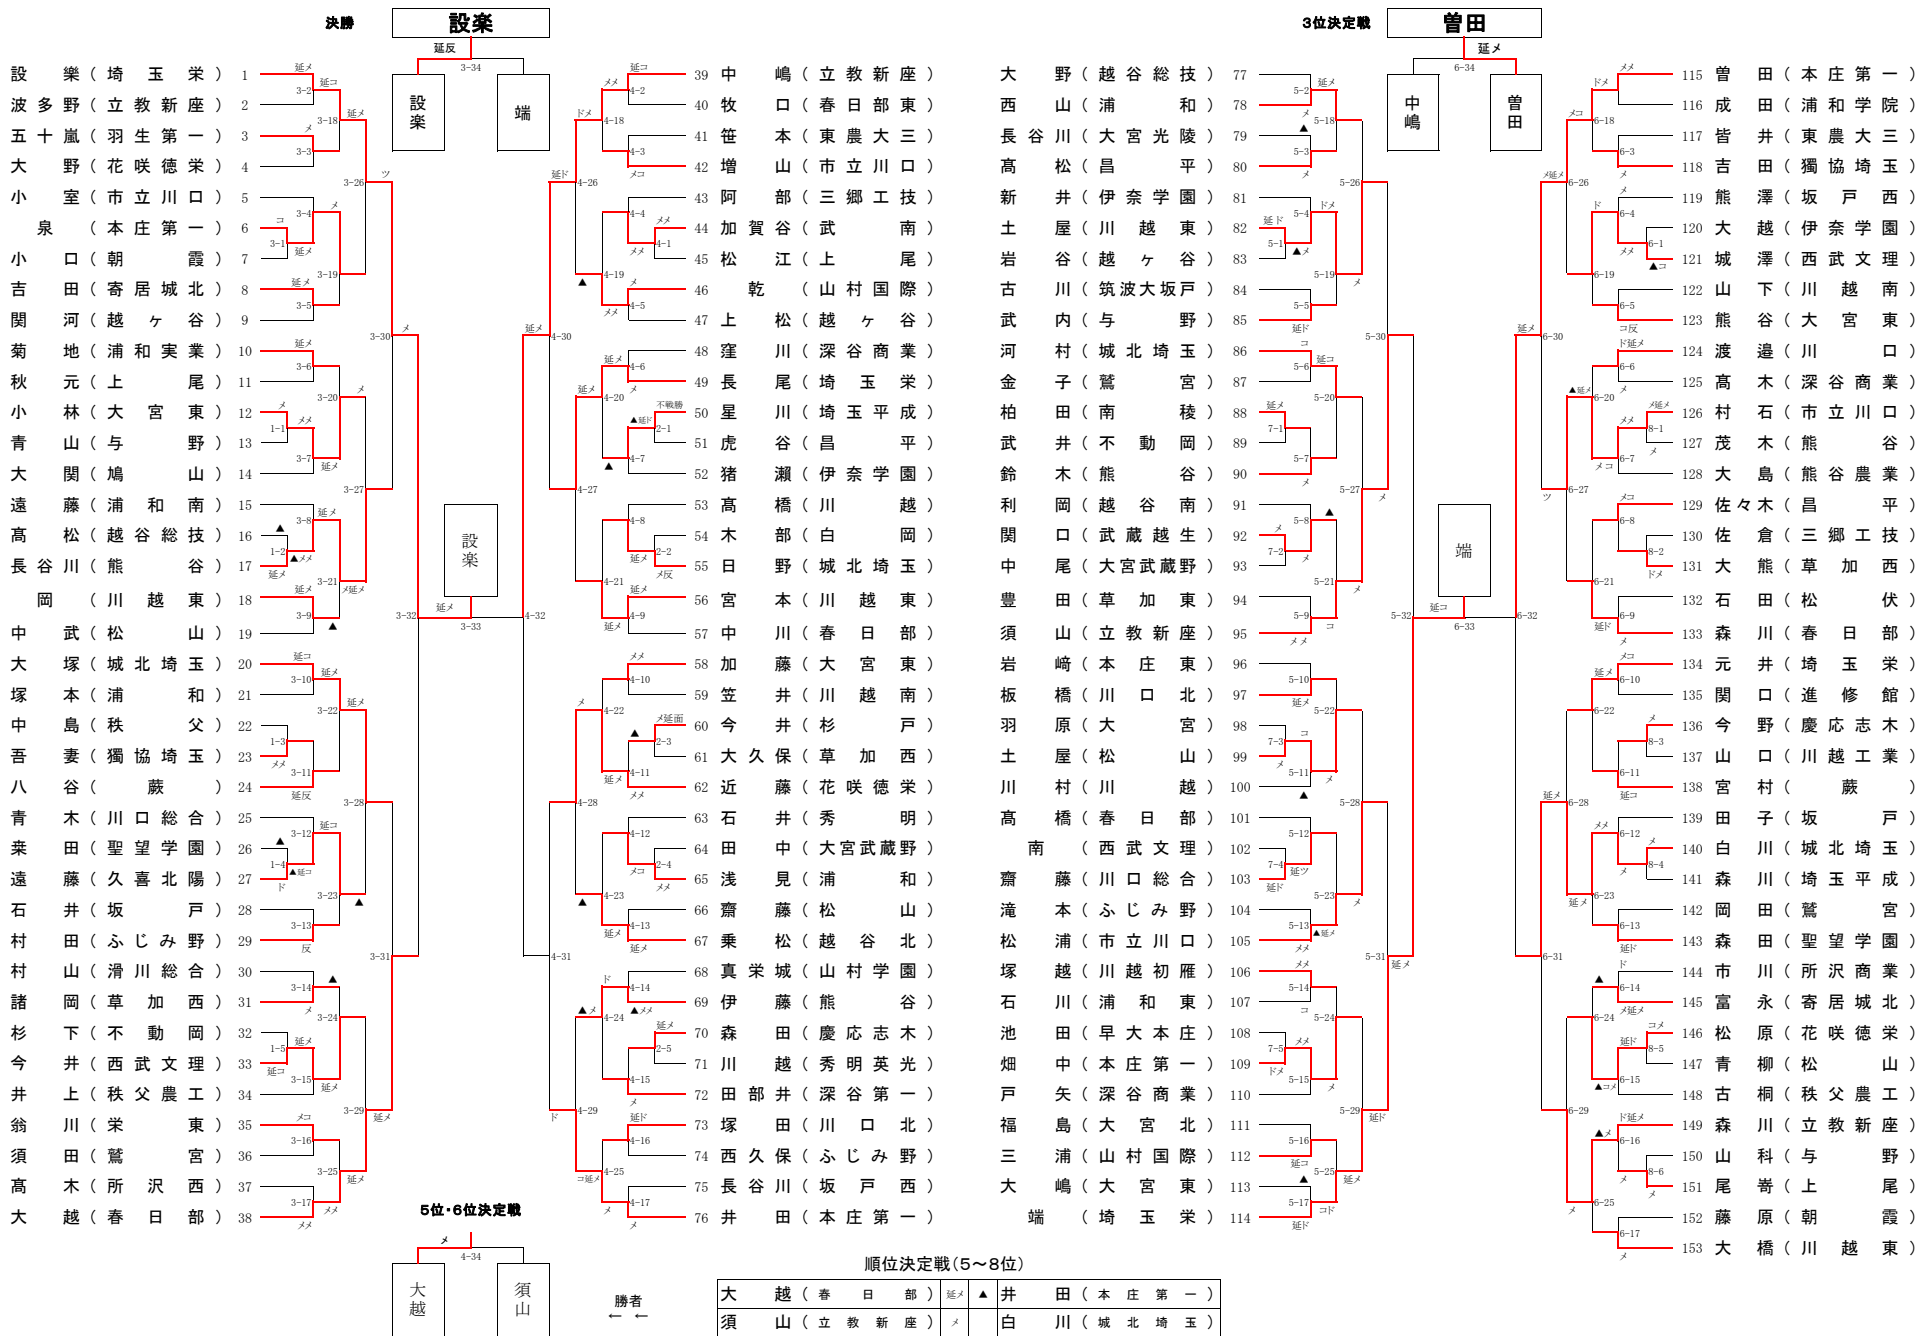

平成28年度 関東高等学校剣道大会埼玉県予選会 (男子個人の部)

平成28年4月23日(土) 於:埼玉県立武道館