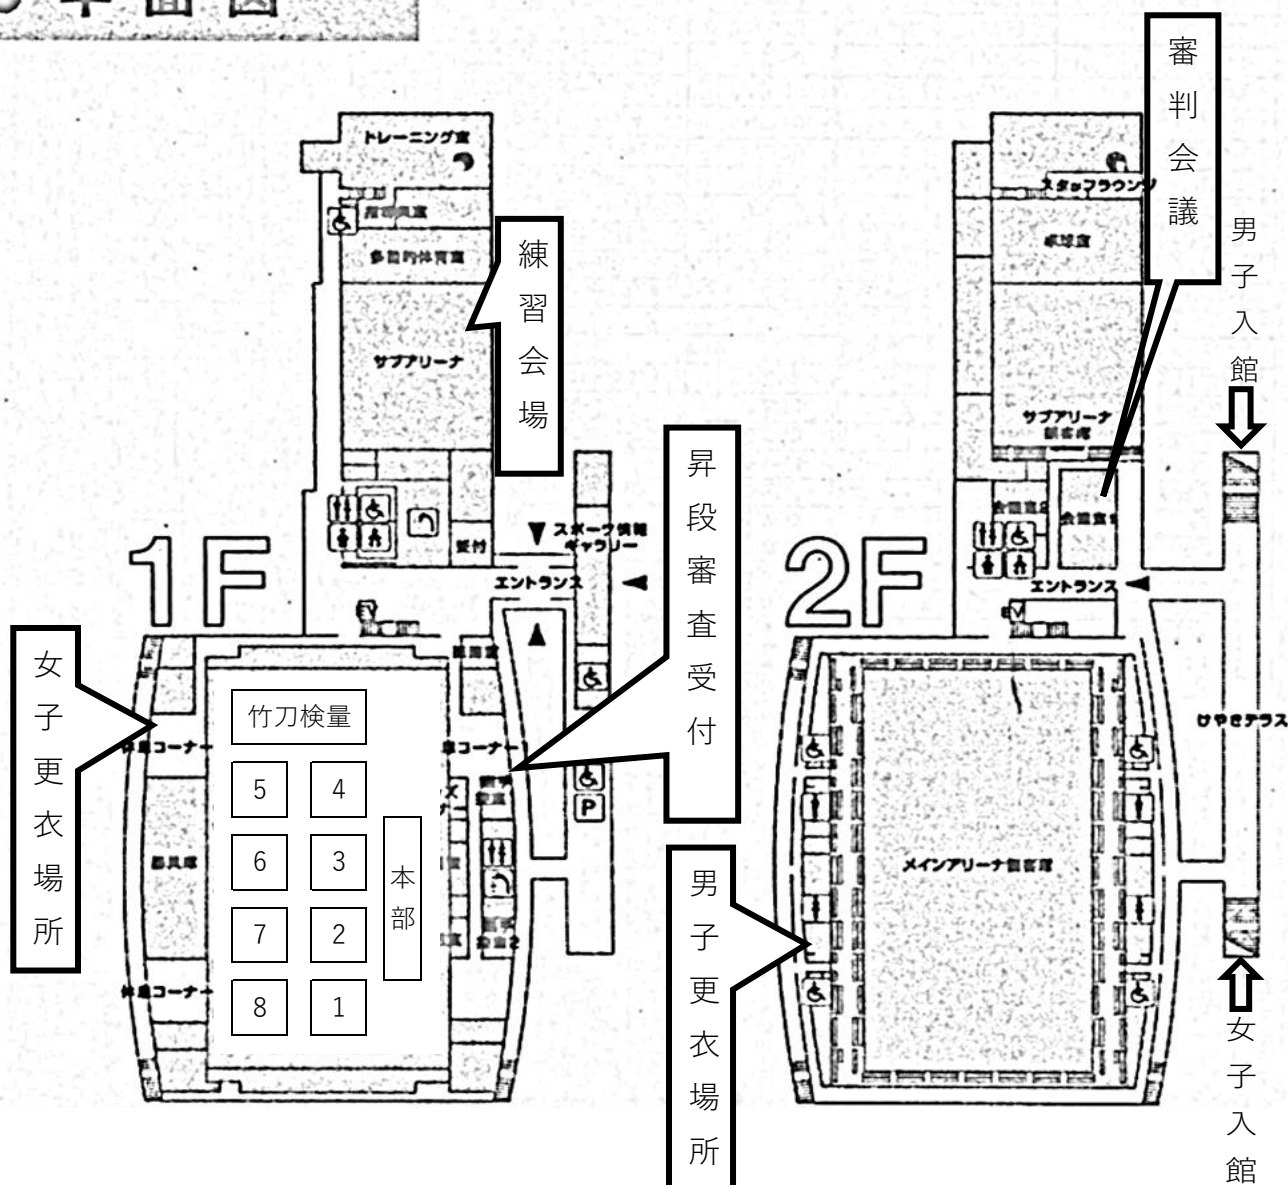

所沢市民体育館

● 平面図

男子更衣場所	2階メインアリーナ観客席
女子更衣場所	1階休憩コーナー2
練習会場	1階サブアリーナ
審判会議	2階会議室1 (広い方 ~15:00) ※審判反省会は当日連絡
審判控室 (昼食)	2階会議室1 (広い方 ~15:00)