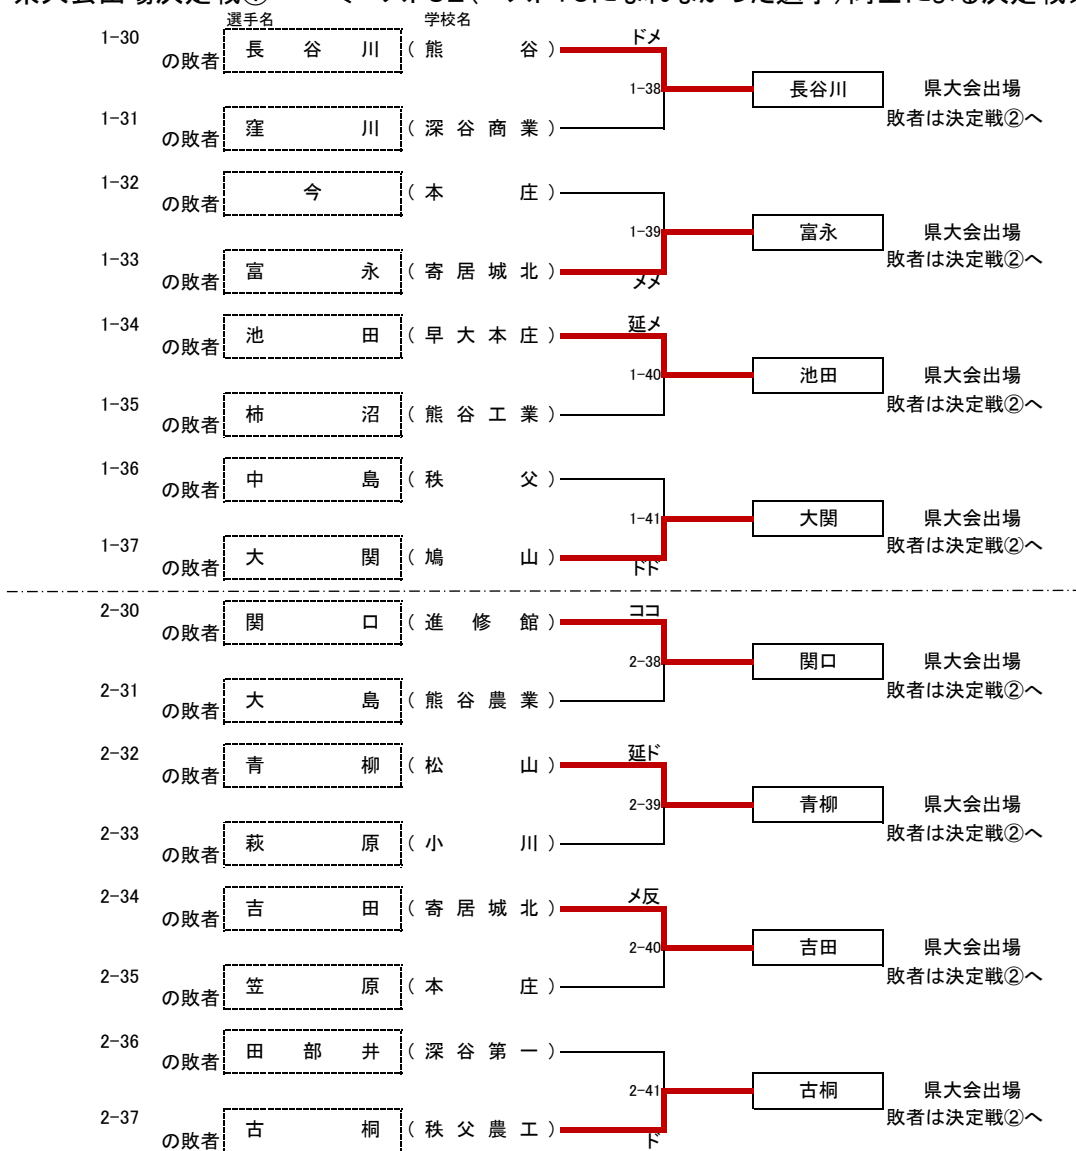

平成28年度関東大会・北部予選会男子個人の部

平成28年4月17日

寄居町立総合体育館・アタゴ記念館

男子 県大会出場決定戦① <ベスト32(ベスト16になれなかった選手)同士による決定戦>

県大会出場決定戦② <決定戦①の敗者同士による決定戦>

平成28年度関東大会・北部予選会女子個人の部

平成28年4月17日

寄居町立総合体育館・アタゴ記念館

女子 県大会出場決定戦① <ベスト32(ベスト16になれなかった選手)同士による決定戦>