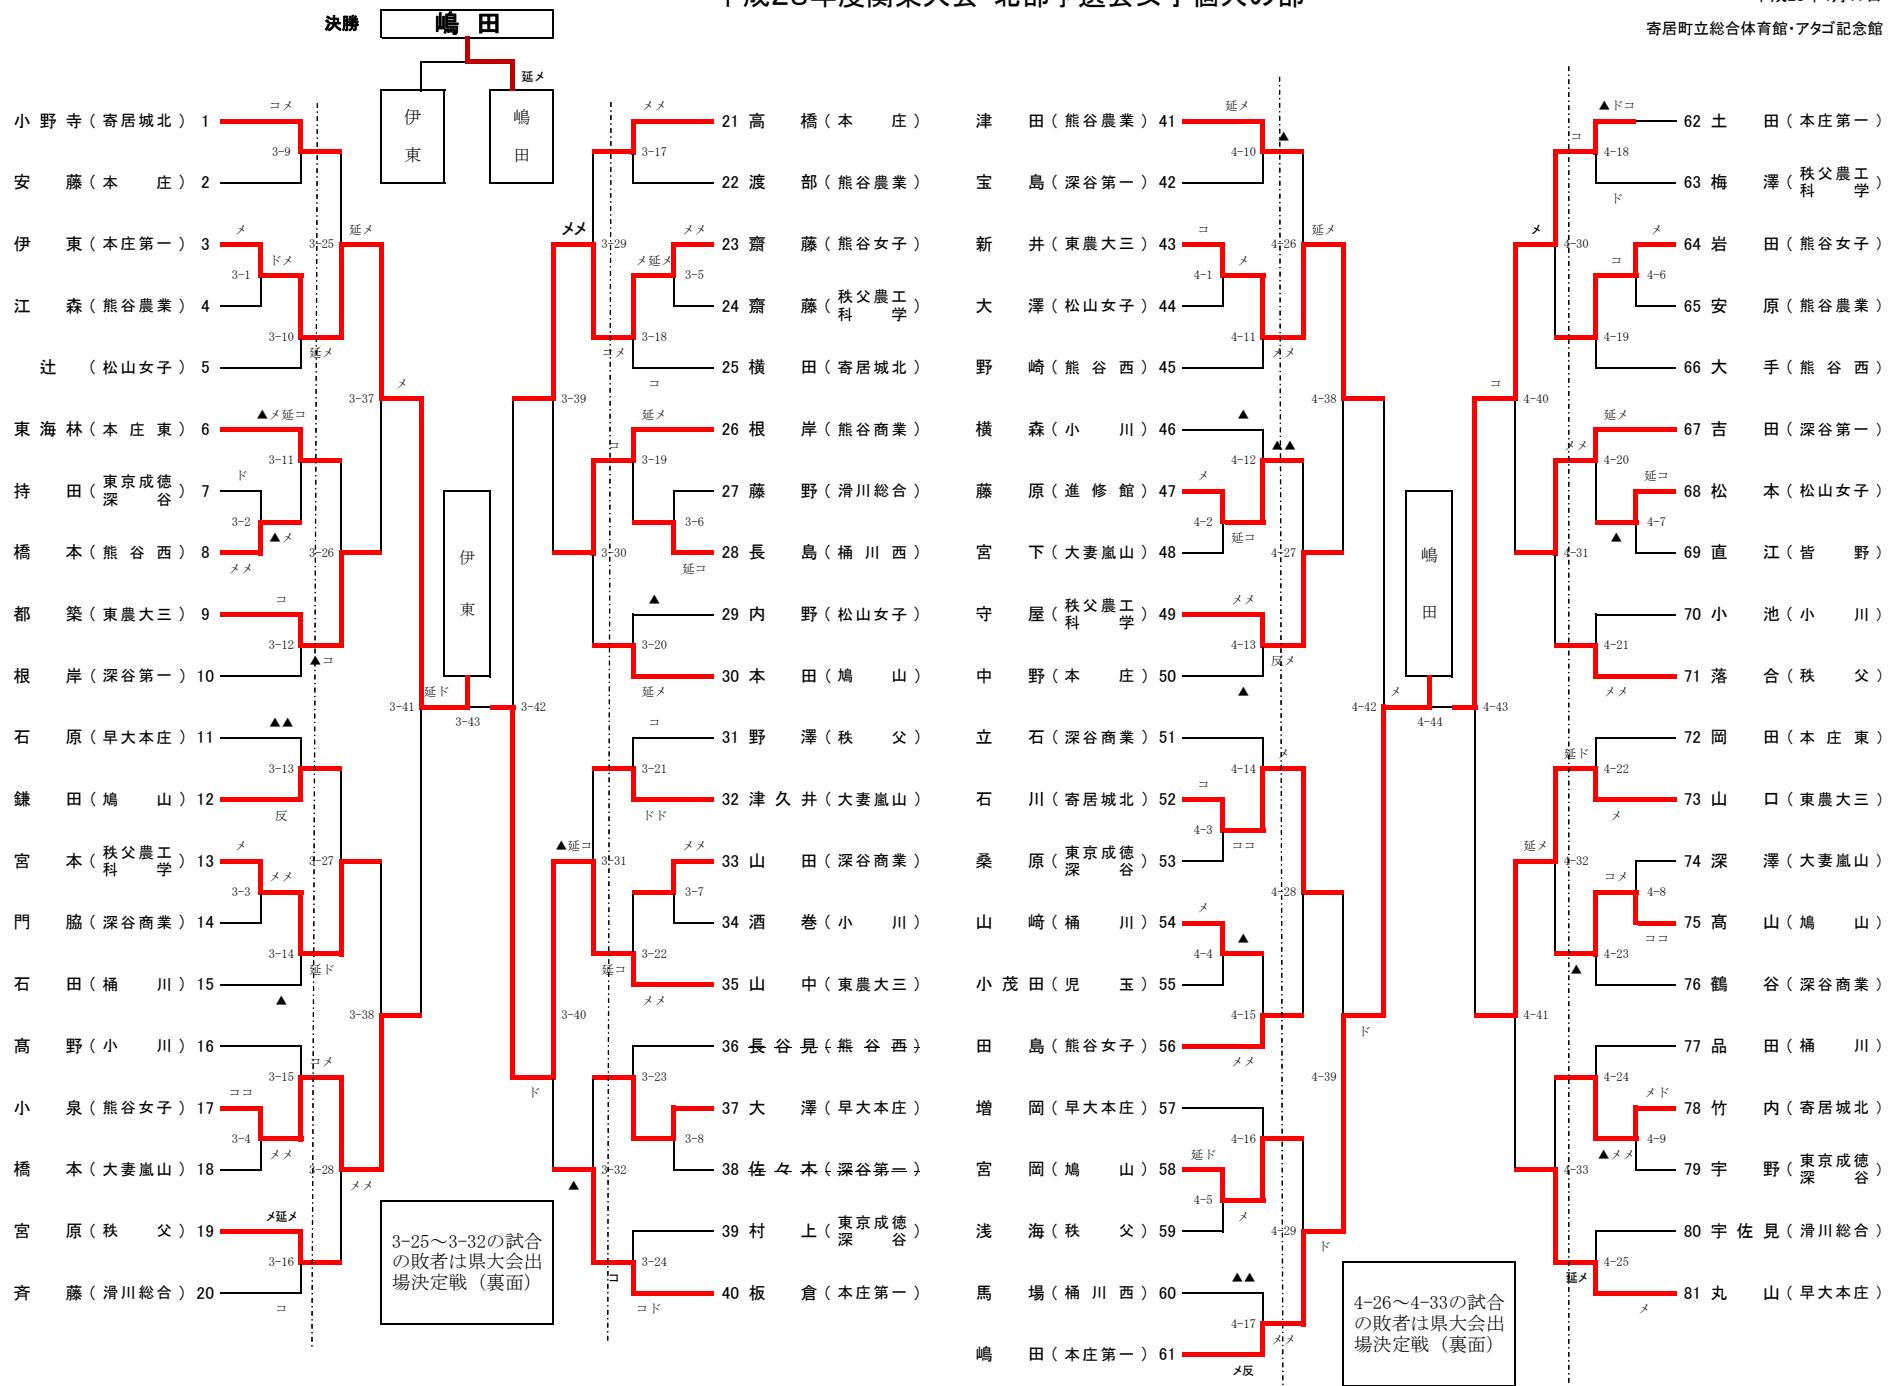

平成28年度関東大会・北部予選会男子個人の部

平成28年4月17日

寄居町立総合体育館・アタゴ記念館

男子 県大会出場決定戦① <ベスト32(ベスト16になれなかった選手)同士による決定戦>

県大会出場決定戦② <決定戦①の敗者同士による決定戦>

平成28年度関東大会・北部予選会女子個人の部

平成28年4月17日

寄居町立総合体育館・アタゴ記念館

女子 県大会出場決定戦① <ベスト32(ベスト16になれなかった選手)同士による決定戦>