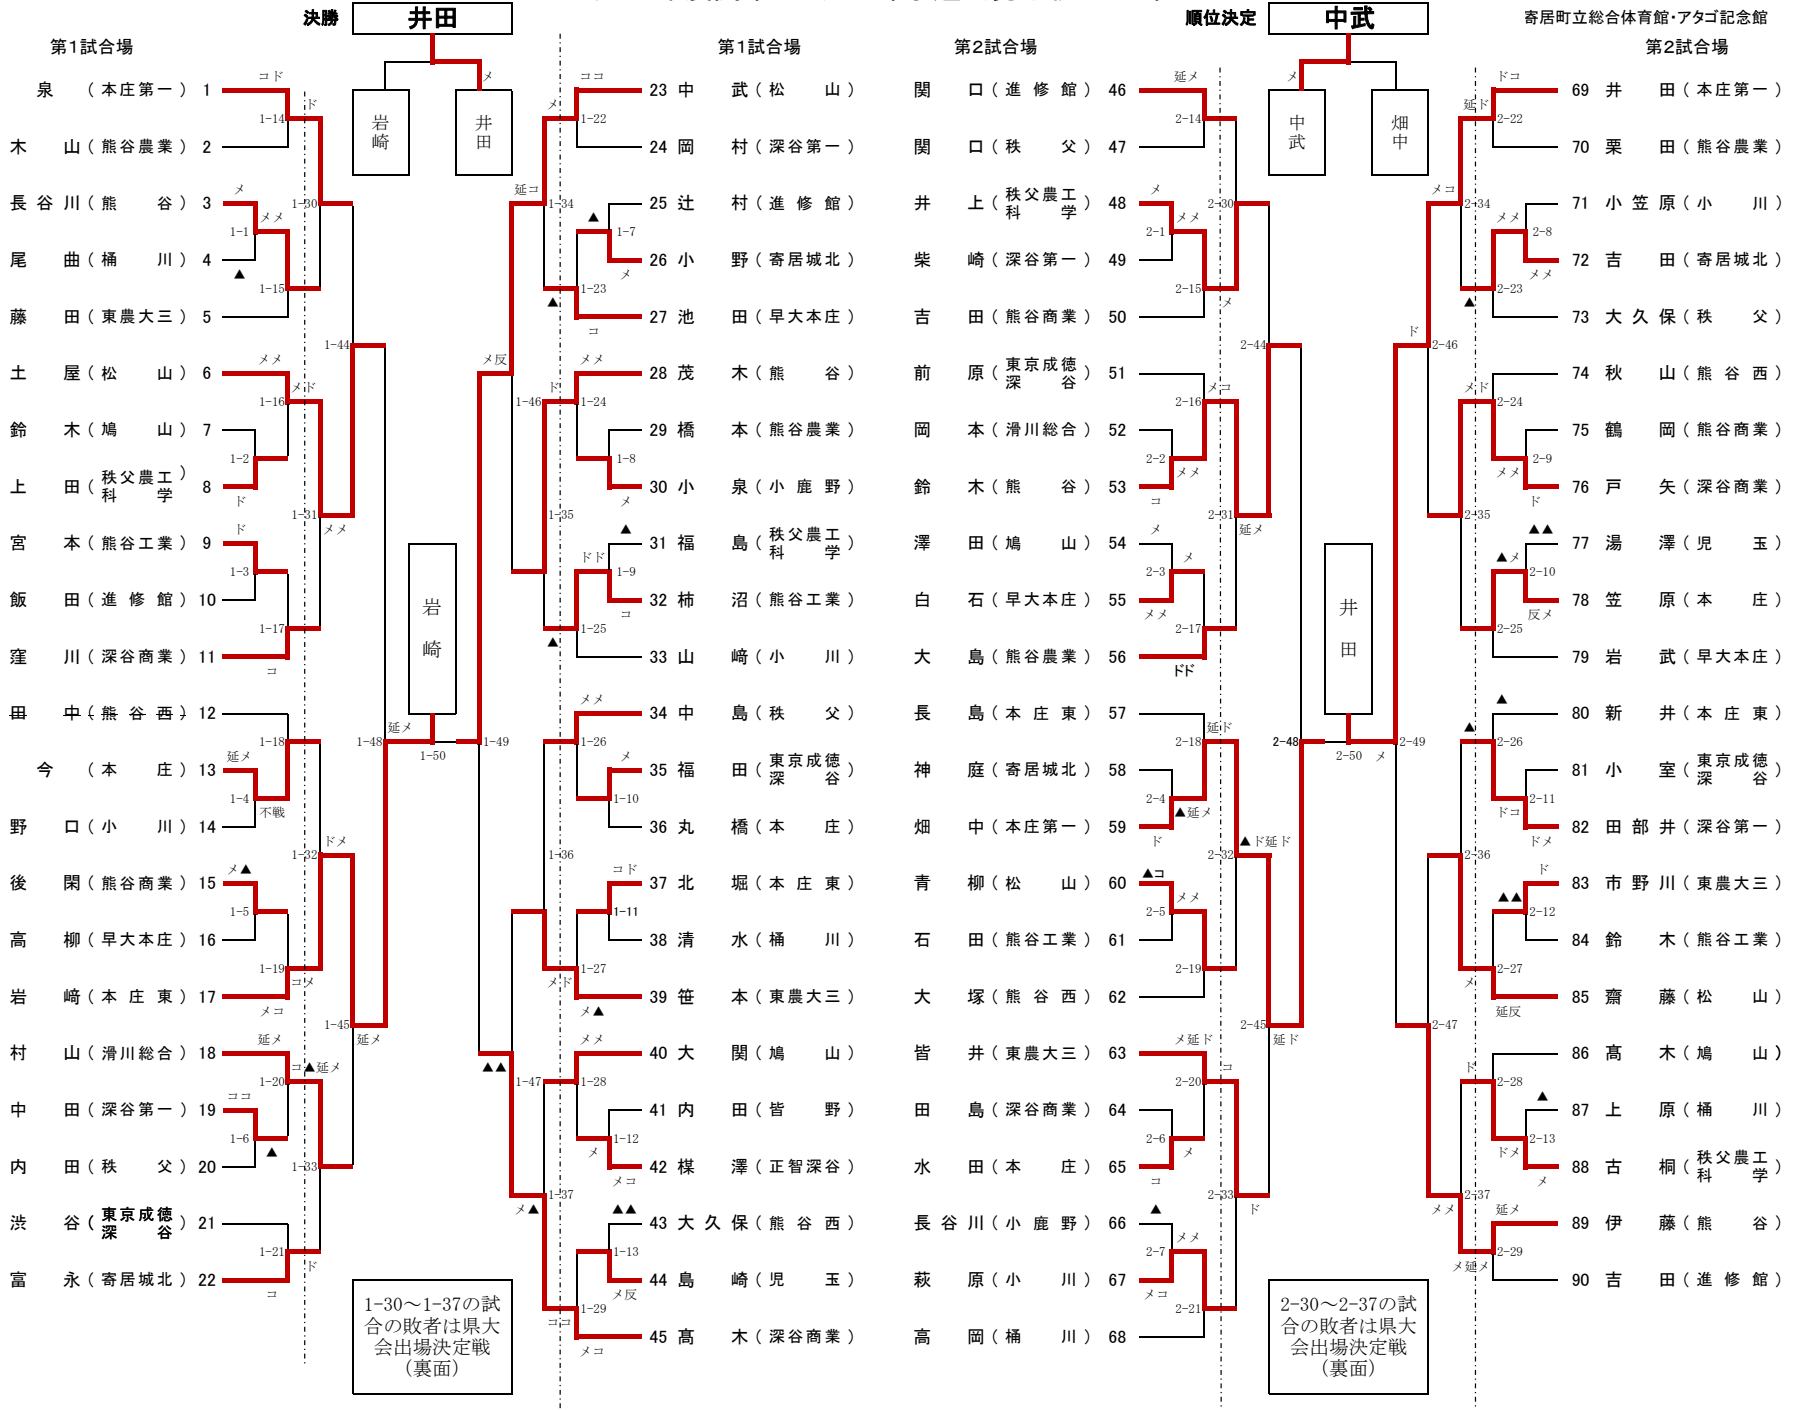

平成28年度関東大会・北部予選会男子個人の部

平成28年4月17日

寄居町立総合体育館・アタゴ記念館

男子 県大会出場決定戦① <ベスト32(ベスト16になれなかった選手)同士による決定戦>

県大会出場決定戦② <決定戦①の敗者同士による決定戦>

平成28年度関東大会・北部予選会女子個人の部

平成28年4月17日

寄居町立総合体育館・アタゴ記念館

女子 県大会出場決定戦① <ベスト32(ベスト16になれなかった選手)同士による決定戦>