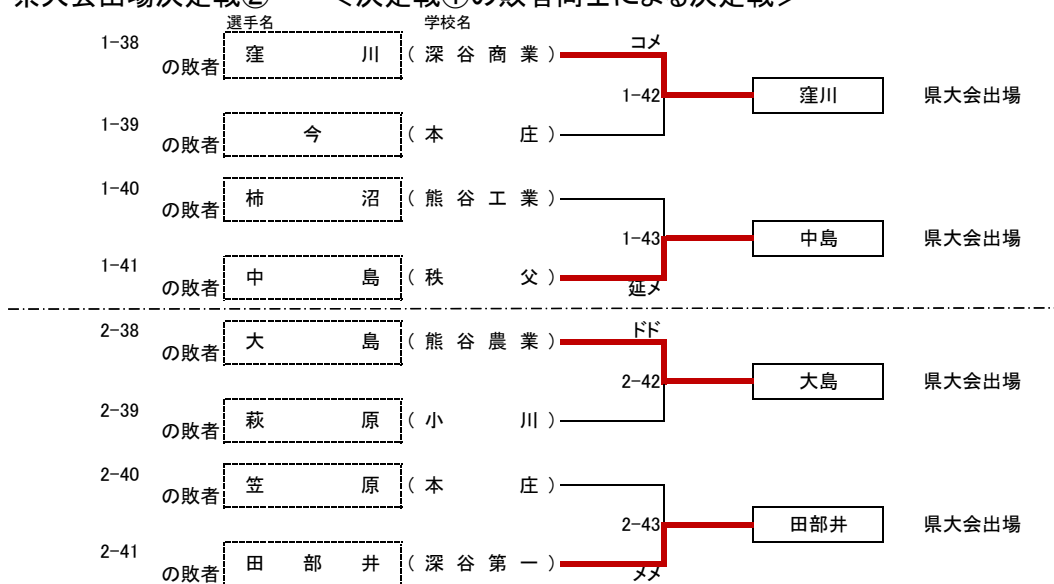

平成28年度関東大会・北部予選会男子個人の部

平成28年4月17日

寄居町立総合体育館・アタゴ記念館

男子 県大会出場決定戦① <ベスト32(ベスト16になれなかった選手)同士による決定戦>

県大会出場決定戦② <決定戦①の敗者同士による決定戦>

平成28年度関東大会・北部予選会女子個人の部

平成28年4月17日

寄居町立総合体育館・アタゴ記念館

女子 県大会出場決定戦① <ベスト32(ベスト16になれなかった選手)同士による決定戦>