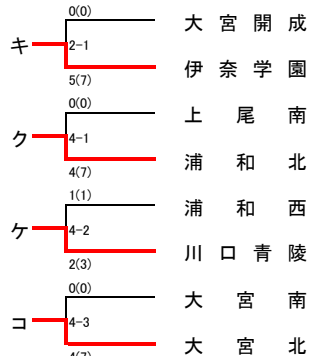

平成28年度 南部支部高等学校剣道大会

平成28年4月16日(土) 場所 川口北高校

【男子団体】

【女子団体】

男子決勝

校名	先鋒	次鋒	中堅	副将	大将	勝数	勝本数	勝敗
埼玉栄	立河	嶋村	亀野	遠藤	蒔苗	1	2	△
市立川口	コ	メ	メ	メ	メ	3	3	○

女子決勝

校名	先鋒	次鋒	中堅	副将	大将	勝数	勝本数	勝敗
淑徳与野	安達	館野	真坂	小林	安井	0	0	△
埼玉栄	山西	河森	小沼	江藤	澤島	2	2	○