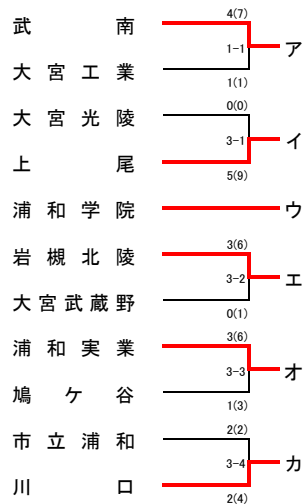

平成28年度 南部支部高等学校剣道大会

平成28年4月16日(土) 場所 川口北高校

【男子団体】

【女子団体】

男子決勝

校名	先鋒	次鋒	中堅	副将	大将	勝数	勝本数	勝敗
埼玉栄	立河	嶋村	亀野	遠藤	蒔苗	1	2	△
市立川口	コ	メ	メ	メ	メ	3	3	○

女子決勝

校名	先鋒	次鋒	中堅	副将	大将	勝数	勝本数	勝敗
淑徳与野	安達	館野	真坂	小林	安井	0	0	△
埼玉栄	山西	河森	小沼	江藤	澤島	2	2	○