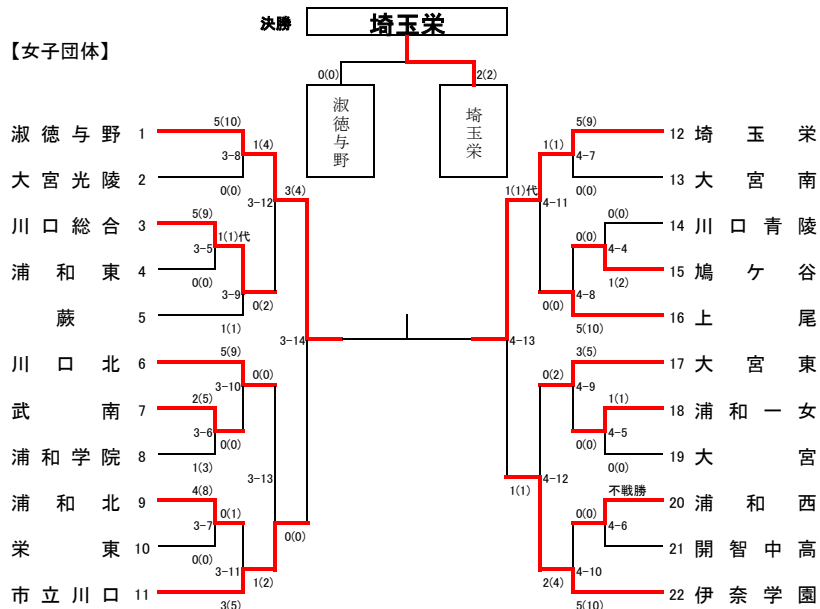

平成28年度 南部支部高等学校剣道大会

平成28年4月16日(土) 場所 川口北高校

【男子団体】

【女子団体】

男子決勝

校名	先鋒	次鋒	中堅	副将	大将	勝数	勝本数	勝敗
埼玉栄	立河	嶋村	亀野	遠藤	蒔苗	1	2	△
市立川口	コ	メ	メ	メ	メ	3	3	○

女子決勝

校名	先鋒	次鋒	中堅	副将	大将	勝数	勝本数	勝敗
淑徳与野	安達	館野	真坂	小林	安井	0	0	△
埼玉栄	山西	河森	小沼	江藤	澤島	2	2	○

	男子	女子
優勝	市立川口高等学校	埼玉栄高等学校
第2位	埼玉栄高等学校	淑徳与野高等学校
第3位	大宮東高等学校	市立川口高等学校
	川口総合高等学校	伊奈学園総合高等学校