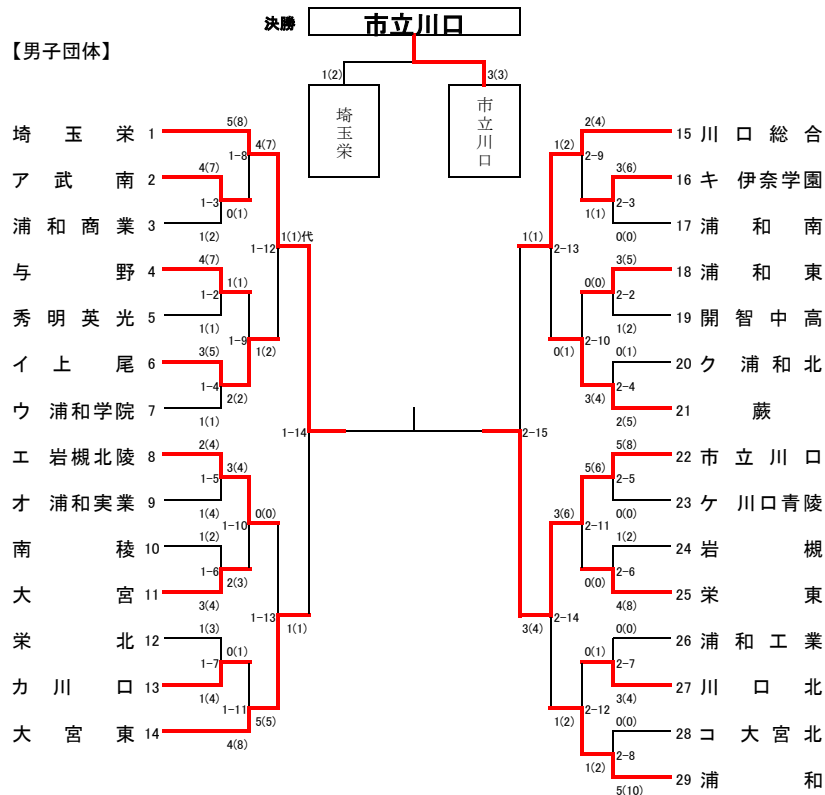

平成28年度 南部支部高等学校剣道大会

平成28年4月16日(土) 場所 川口北高校

【男子団体】

【女子団体】

男子決勝

校名	先鋒	次鋒	中堅	副将	大将	勝数	勝本数	勝敗
埼玉栄	立河	嶋村	亀野	遠藤	蒔苗	1	2	△
市立川口	コ	メ	メ	メ	メ	3	3	○

女子決勝

校名	先鋒	次鋒	中堅	副将	大将	勝数	勝本数	勝敗
淑徳与野	安達	館野	真坂	小林	安井	0	0	△
埼玉栄	山西	河森	小沼	江藤	澤島	2	2	○

	男子	女子
優勝	市立川口高等学校	埼玉栄高等学校
第2位	埼玉栄高等学校	淑徳与野高等学校
第3位	大宮東高等学校	市立川口高等学校
	川口総合高等学校	伊奈学園総合高等学校