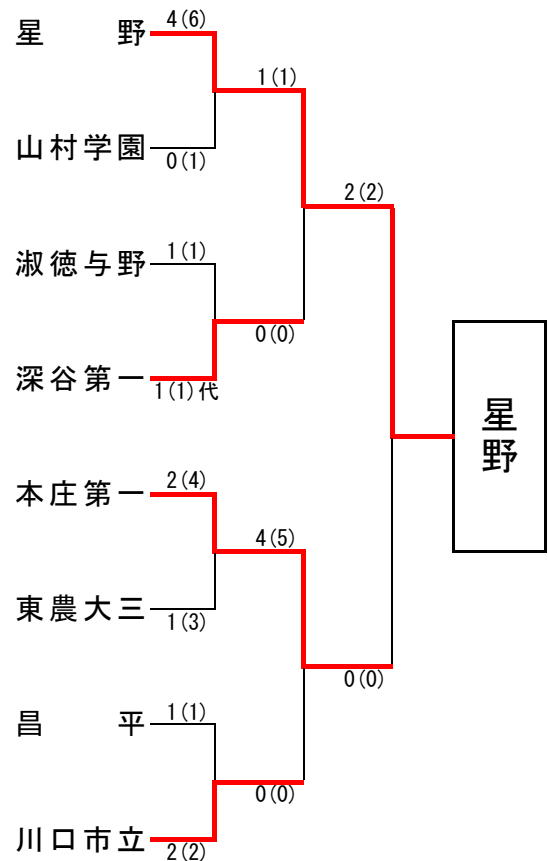

令和8年度 関東高等学校剣道大会県予選会(女子団体の部)

令和8年5月10日

於:リプロ武道館

順位決定戦(5~8位) 6・7試合場

出場権獲得	勝者	淑徳与野	1(3)	0(1)	山村学園	敗者
		昌平	4(7)	0(0)	東農大三	

← 7・8位 決定戦 →

埼玉県高等学校・剣道大会の記録 (報道用)

大会名称	令和8年度 関東高等学校剣道大会埼玉県予選会			女子団体の部
主催	埼玉県高等学校体育連盟	会場	リプロ武道館	
開催年月日	令和8年5月10日(日)			
参加学校数	女子	66	チーム	
参加選手数	女子	462	名	

ベスト16

星野	2(3)	1(2)	春日部女子
山村学園	3(5)	0(0)	朝霞
淑徳与野	5(6)	0(0)	市立浦和
深谷第一	2(3)	1(1)	熊谷女子
本庄第一	2(2)	1(1)	志木
東農大三	3(5)	1(1)	久喜北陽
昌平	4(5)	1(1)	大宮東
川口市立	2(2)	0(0)	蕨

ベスト8

星野	4(6)	0(1)	山村学園
深谷第一	1(1)代	1(1)	淑徳与野
本庄第一	2(4)	1(3)	東農大三
川口市立	2(2)	1(1)	昌平

ベスト4 (準決勝)

星野	1(1)	0(0)	深谷第一
本庄第一	4(5)	0(0)	川口市立

決勝

校名(計)	星野	2(2)	0(0)	本庄第一
先鋒	佐々木	ⓧ 一本勝		三留
次鋒	北村			長島
中堅	川上裕			小林杏
副将	樋口	▲		松村伽
大将	浦野	ⓧ 一本勝		小林咲
代表者戦				

3・4位決定戦

深谷第一	2(2)	1(2)	川口市立
------	------	------	------

出場校決定戦

順位決定	淑徳与野	1(3)	0(1)	山村学園
	昌平	4(7)	0(0)	東農大三
7・8位	山村学園	3(5)	0(1)	東農大三

◆準々決勝以上の記録◆

◆星野高等学校 (2年連続4回目の優勝)

関東大会 出場校	① 星野高校	② 本庄第一高校	③ 深谷第一高校	④ 川口市立高校
	⑤ 淑徳与野高校	⑥ 昌平高校	⑦ 山村学園高校	
関東高等学校剣道大会 6月12日～14日 栃木県宇都宮市日環アリーナ栃木にて開催				