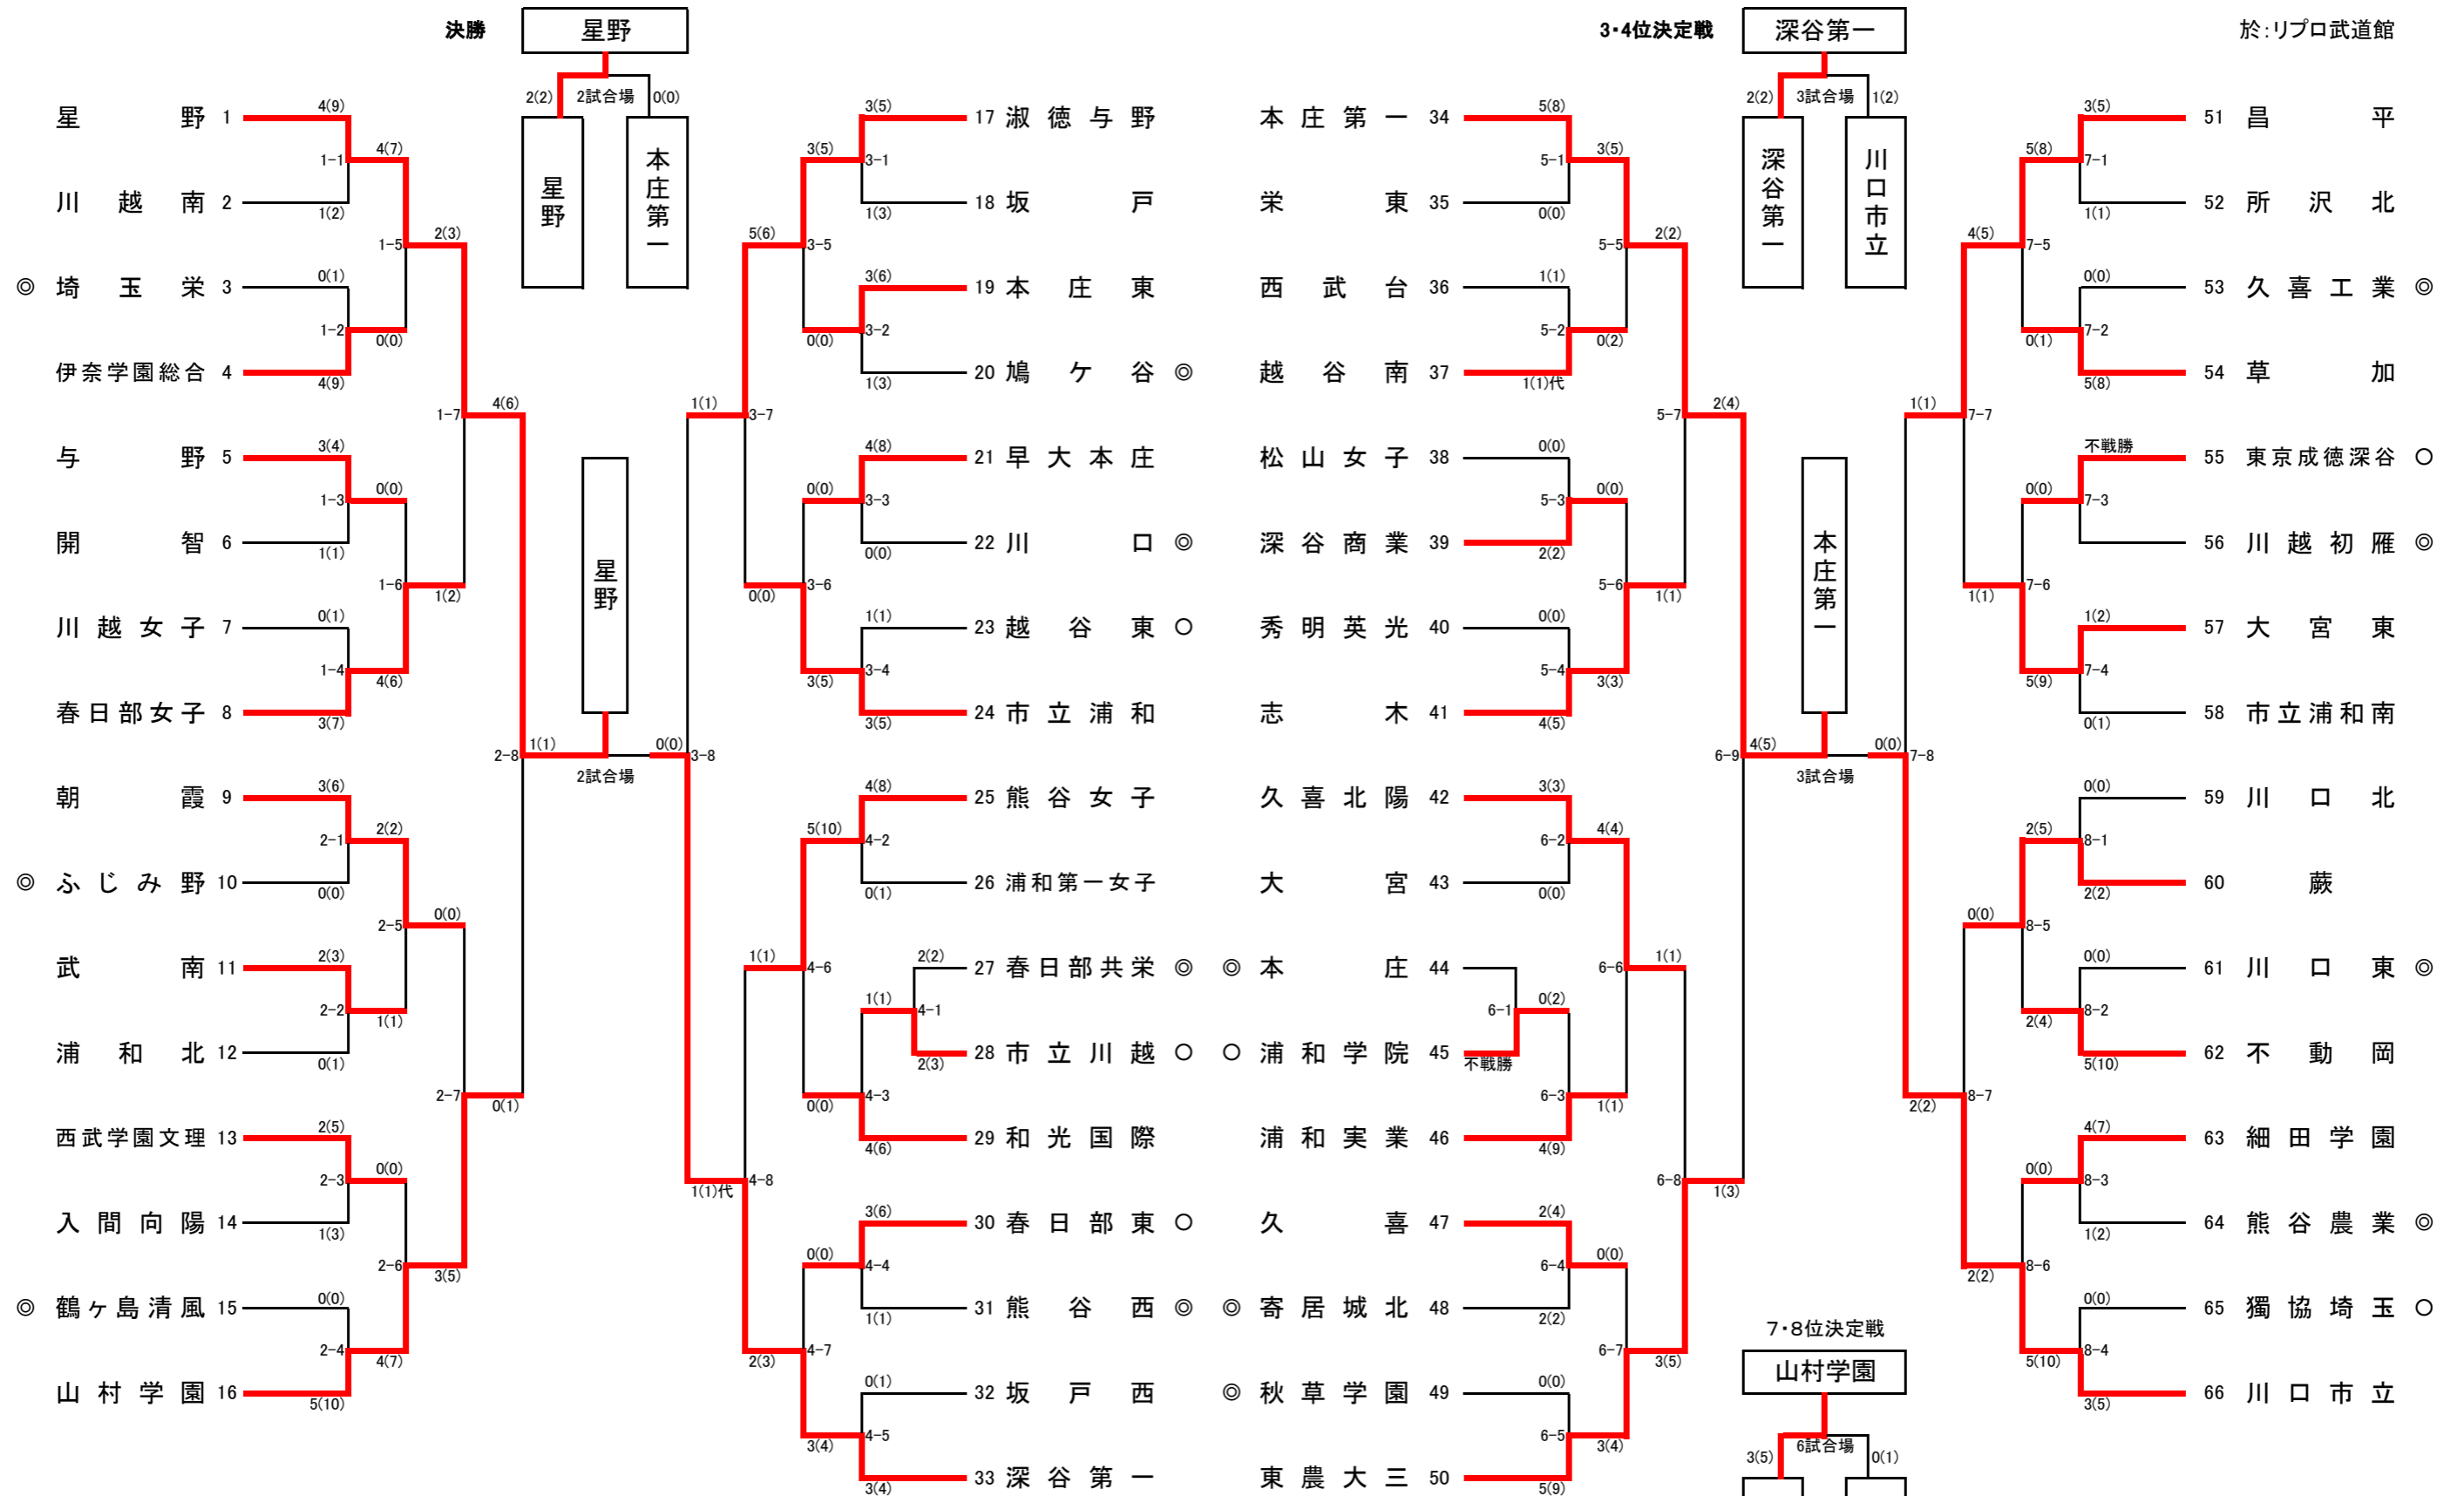

令和8年度 関東高等学校剣道大会県予選会(女子団体の部)

令和8年5月10日

於:リプロ武道館

順位決定戦(5~8位) 6・7試合場

出場権獲得	勝者	淑徳与野	1(3)	0(1)	山村学園	敗者
		昌平	4(7)	0(0)	東農大三	

← 7・8位 決定戦 →

埼玉県高等学校・剣道大会の記録 (報道用)

大会名称	令和8年度 関東高等学校剣道大会埼玉県予選会			女子団体の部
主催	埼玉県高等学校体育連盟	会場	リプロ武道館	
開催年月日	令和8年5月10日(日)			
参加学校数	女子	66	チーム	
参加選手数	女子	462	名	

ベスト16

星野	2(3)	1(2)	春日部女子
山村学園	3(5)	0(0)	朝霞
淑徳与野	5(6)	0(0)	市立浦和
深谷第一	2(3)	1(1)	熊谷女子
本庄第一	2(2)	1(1)	志木
東農大三	3(5)	1(1)	久喜北陽
昌平	4(5)	1(1)	大宮東
川口市立	2(2)	0(0)	蕨

ベスト8

星野	4(6)	0(1)	山村学園
深谷第一	1(1)代	1(1)	淑徳与野
本庄第一	2(4)	1(3)	東農大三
川口市立	2(2)	1(1)	昌平

ベスト4 (準決勝)

星野	1(1)	0(0)	深谷第一
本庄第一	4(5)	0(0)	川口市立

決勝

校名(計)	星野	2(2)	0(0)	本庄第一
先鋒	佐々木	ⓧ 一本勝		三留
次鋒	北村			長島
中堅	川上裕			小林杏
副将	樋口	▲		松村伽
大将	浦野	ⓧ 一本勝		小林咲
代表者戦				

3・4位決定戦

深谷第一	2(2)	1(2)	川口市立
------	------	------	------

出場校決定戦

順位決定	淑徳与野	1(3)	0(1)	山村学園
	昌平	4(7)	0(0)	東農大三
7・8位	山村学園	3(5)	0(1)	東農大三

◆準々決勝以上の記録◆

◆星野高等学校 (2年連続4回目の優勝)

関東大会 出場校	① 星野高校	② 本庄第一高校	③ 深谷第一高校	④ 川口市立高校
	⑤ 淑徳与野高校	⑥ 昌平高校	⑦ 山村学園高校	
関東高等学校剣道大会 6月12日～14日 栃木県宇都宮市日環アリーナ栃木にて開催				