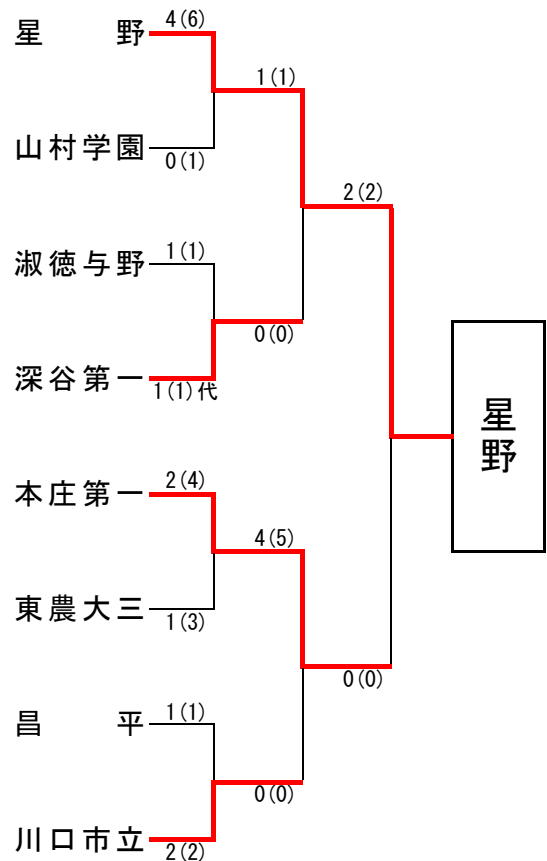

埼玉県高等学校・剣道大会の記録 (報道用)

大会名称	令和8年度 関東高等学校剣道大会埼玉県予選会			女子団体の部
主催	埼玉県高等学校体育連盟	会場	リプロ武道館	
開催年月日	令和8年5月10日(日)			
参加学校数	女子	66	チーム	
参加選手数	女子	462	名	

ベスト16

星野	2(3)	1(2)	春日部女子
山村学園	3(5)	0(0)	朝霞
淑徳与野	5(6)	0(0)	市立浦和
深谷第一	2(3)	1(1)	熊谷女子
本庄第一	2(2)	1(1)	志木
東農大三	3(5)	1(1)	久喜北陽
昌平	4(5)	1(1)	大宮東
川口市立	2(2)	0(0)	蕨

ベスト8

星野	4(6)	0(1)	山村学園
深谷第一	1(1)代	1(1)	淑徳与野
本庄第一	2(4)	1(3)	東農大三
川口市立	2(2)	1(1)	昌平

ベスト4 (準決勝)

星野	1(1)	0(0)	深谷第一
本庄第一	4(5)	0(0)	川口市立

決勝

校名(計)	星野	2(2)	0(0)	本庄第一
先鋒	佐々木	ⓧ 一本勝		三留
次鋒	北村			長島
中堅	川上裕			小林杏
副将	樋口	▲		松村伽
大将	浦野	ⓧ 一本勝		小林咲
代表者戦				

3・4位決定戦

深谷第一	2(2)	1(2)	川口市立
------	------	------	------

出場校決定戦

順位決定	淑徳与野	1(3)	0(1)	山村学園
	昌平	4(7)	0(0)	東農大三
7・8位	山村学園	3(5)	0(1)	東農大三

◆準々決勝以上の記録◆

◆星野高等学校 (2年連続4回目の優勝)

関東大会 出場校	① 星野高校	② 本庄第一高校	③ 深谷第一高校	④ 川口市立高校
	⑤ 淑徳与野高校	⑥ 昌平高校	⑦ 山村学園高校	
関東高等学校剣道大会 6月12日~14日 栃木県宇都宮市日環アリーナ栃木にて開催				