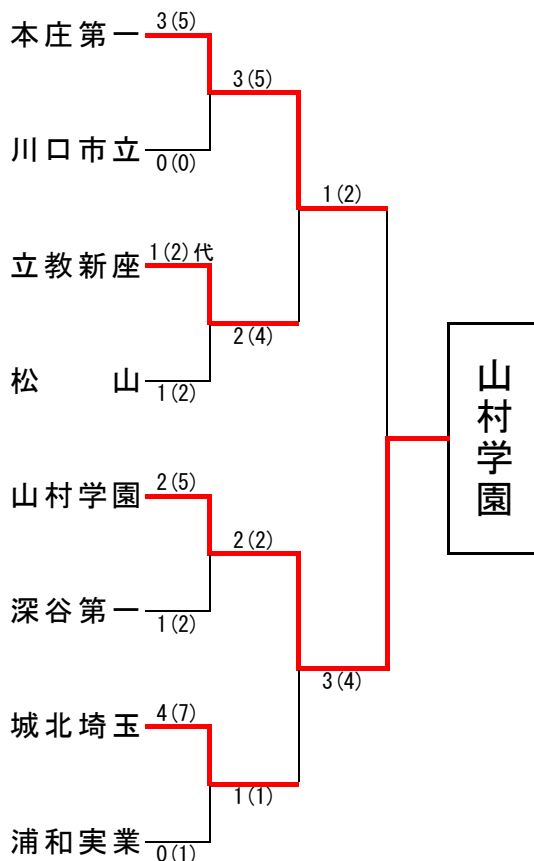

令和8年度 関東高等学校剣道大会県予選会(男子団体の部)

令和8年5月9日

於:リプロ武道館

出場権獲得 ←	勝者	順位決定戦(5~8位)第6・7試合場				敗者 →	出場決定戦
		松山	4(4)	1(1)	川口市立		
		深谷第一	2(4)	0(0)	浦和実業		

埼玉県高等学校・剣道大会の記録 (報道用)

大会名称	令和8年度 関東高等学校剣道大会埼玉県予選会			男子団体の部
主催	埼玉県高等学校体育連盟	会場	リプロ武道館	
開催年月日	令和8年5月9日(土)			
参加学校数	男子	96	チーム	
参加選手数	男子	672	名	

ベスト16

本庄第一	4(6)	0(0)	川越
川口市立	2(5)	1(3)	朝霞
立教新座	3(5)	1(2)	不動岡
松山	5(8)	0(0)	坂戸
山村学園	3(5)	1(1)	川越東
深谷第一	2(5)	2(4)	蕨
城北埼玉	4(9)	0(2)	越谷南
浦和実業	1(2)	0(1)	久喜北陽

ベスト8

本庄第一	3(5)	0(0)	川口市立
立教新座	1(2)代	1(2)	松山
山村学園	2(5)	1(2)	深谷第一
城北埼玉	4(7)	0(1)	浦和実業

ベスト4 (準決勝)

本庄第一	3(5)	2(4)	立教新座
山村学園	2(2)	1(1)	城北埼玉

決勝

校名(計)	山村学園	3(4)	1(2)	本庄第一
先鋒	堀内 ココ		メ	吉野
次鋒	吉川 ▲メ	一本勝		市川
中堅	六波羅 ▲	一本勝	メ	長岡
副将	山崎 ▲			小林
大将	北脇 ▲ト	一本勝		酒井
代表者戦				

3・4位決定戦

城北埼玉	3(3)	1(1)	立教新座
------	------	------	------

出場校決定戦

順位決定	松山	4(4)	1(1)	川口市立
	深谷第一	2(4)	0(0)	浦和実業
7・8位	川口市立	3(6)	1(3)	浦和実業

◆準々決勝以上の記録◆

◆山村学園高等学校 (初優勝)

関東大会 出場校	① 山村学園高校	② 本庄第一高校	③ 城北埼玉高校	④ 立教新座高校
	⑤ 松山高校	⑥ 深谷第一高校	⑦ 川口市立高校	

関東高等学校剣道大会 6月12日～14日 栃木県宇都宮市日環アリーナ栃木にて開催