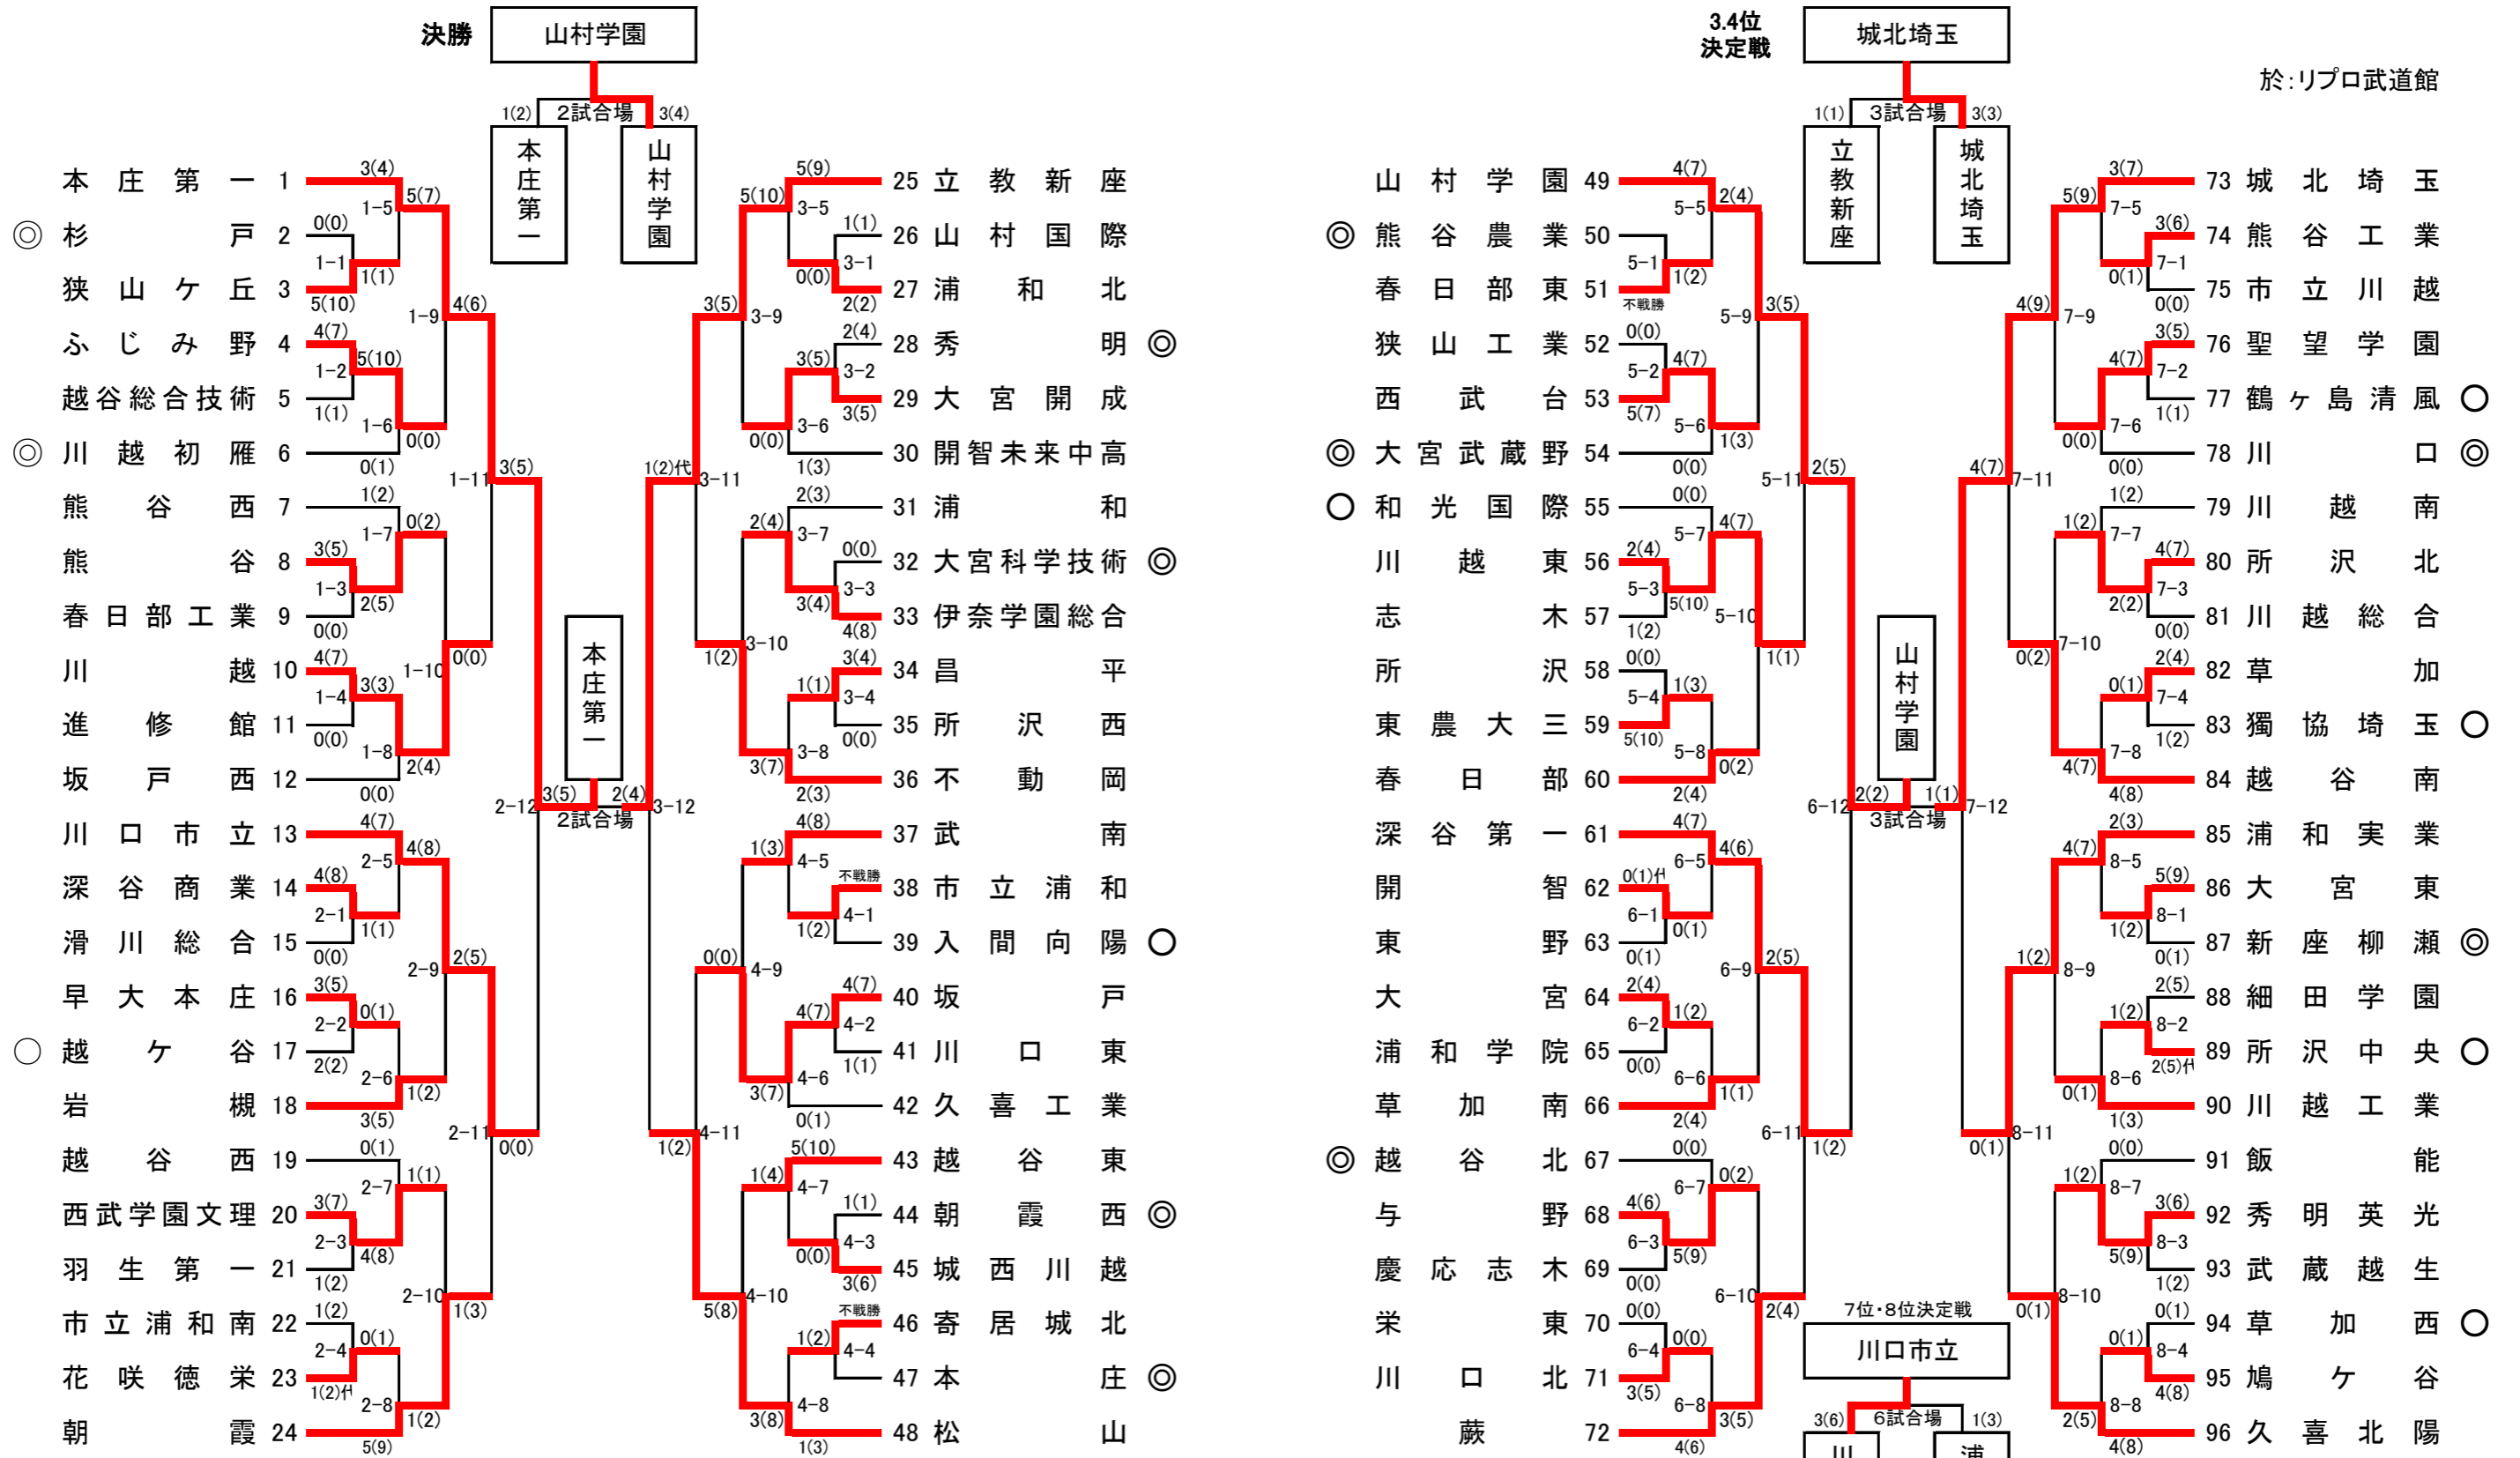

令和8年度 関東高等学校剣道大会県予選会(男子団体の部)

令和8年5月9日

於:リプロ武道館

出場権獲得 ←	勝者	順位決定戦(5~8位)第6・7試合場				敗者 →	出場決定戦
		松山	4(4)	1(1)	川口市立		
		深谷第一	2(4)	0(0)	浦和実業		

埼玉県高等学校・剣道大会の記録 (報道用)

大会名称	令和8年度 関東高等学校剣道大会埼玉県予選会			男子団体の部
主催	埼玉県高等学校体育連盟	会場	リプロ武道館	
開催年月日	令和8年5月9日(土)			
参加学校数	男子	96	チーム	
参加選手数	男子	672	名	

ベスト16

本庄第一	4(6)	0(0)	川越
川口市立	2(5)	1(3)	朝霞
立教新座	3(5)	1(2)	不動岡
松山	5(8)	0(0)	坂戸
山村学園	3(5)	1(1)	川越東
深谷第一	2(5)	2(4)	蕨
城北埼玉	4(9)	0(2)	越谷南
浦和実業	1(2)	0(1)	久喜北陽

ベスト8

本庄第一	3(5)	0(0)	川口市立
立教新座	1(2)代	1(2)	松山
山村学園	2(5)	1(2)	深谷第一
城北埼玉	4(7)	0(1)	浦和実業

ベスト4 (準決勝)

本庄第一	3(5)	2(4)	立教新座
山村学園	2(2)	1(1)	城北埼玉

決勝

校名(計)	山村学園	3(4)	1(2)	本庄第一
先鋒	堀内 ココ		メ	吉野
次鋒	吉川 ▲メ	一本勝		市川
中堅	六波羅 ▲	一本勝	メ	長岡
副将	山崎 ▲			小林
大将	北脇 ▲ト	一本勝		酒井
代表者戦				

3・4位決定戦

城北埼玉	3(3)	1(1)	立教新座
------	------	------	------

出場校決定戦

順位決定	松山	4(4)	1(1)	川口市立
	深谷第一	2(4)	0(0)	浦和実業
7・8位	川口市立	3(6)	1(3)	浦和実業

◆準々決勝以上の記録◆

◆山村学園高等学校 (初優勝)

関東大会 出場校	① 山村学園高校	② 本庄第一高校	③ 城北埼玉高校	④ 立教新座高校
	⑤ 松山高校	⑥ 深谷第一高校	⑦ 川口市立高校	

関東高等学校剣道大会 6月12日～14日 栃木県宇都宮市日環アリーナ栃木にて開催