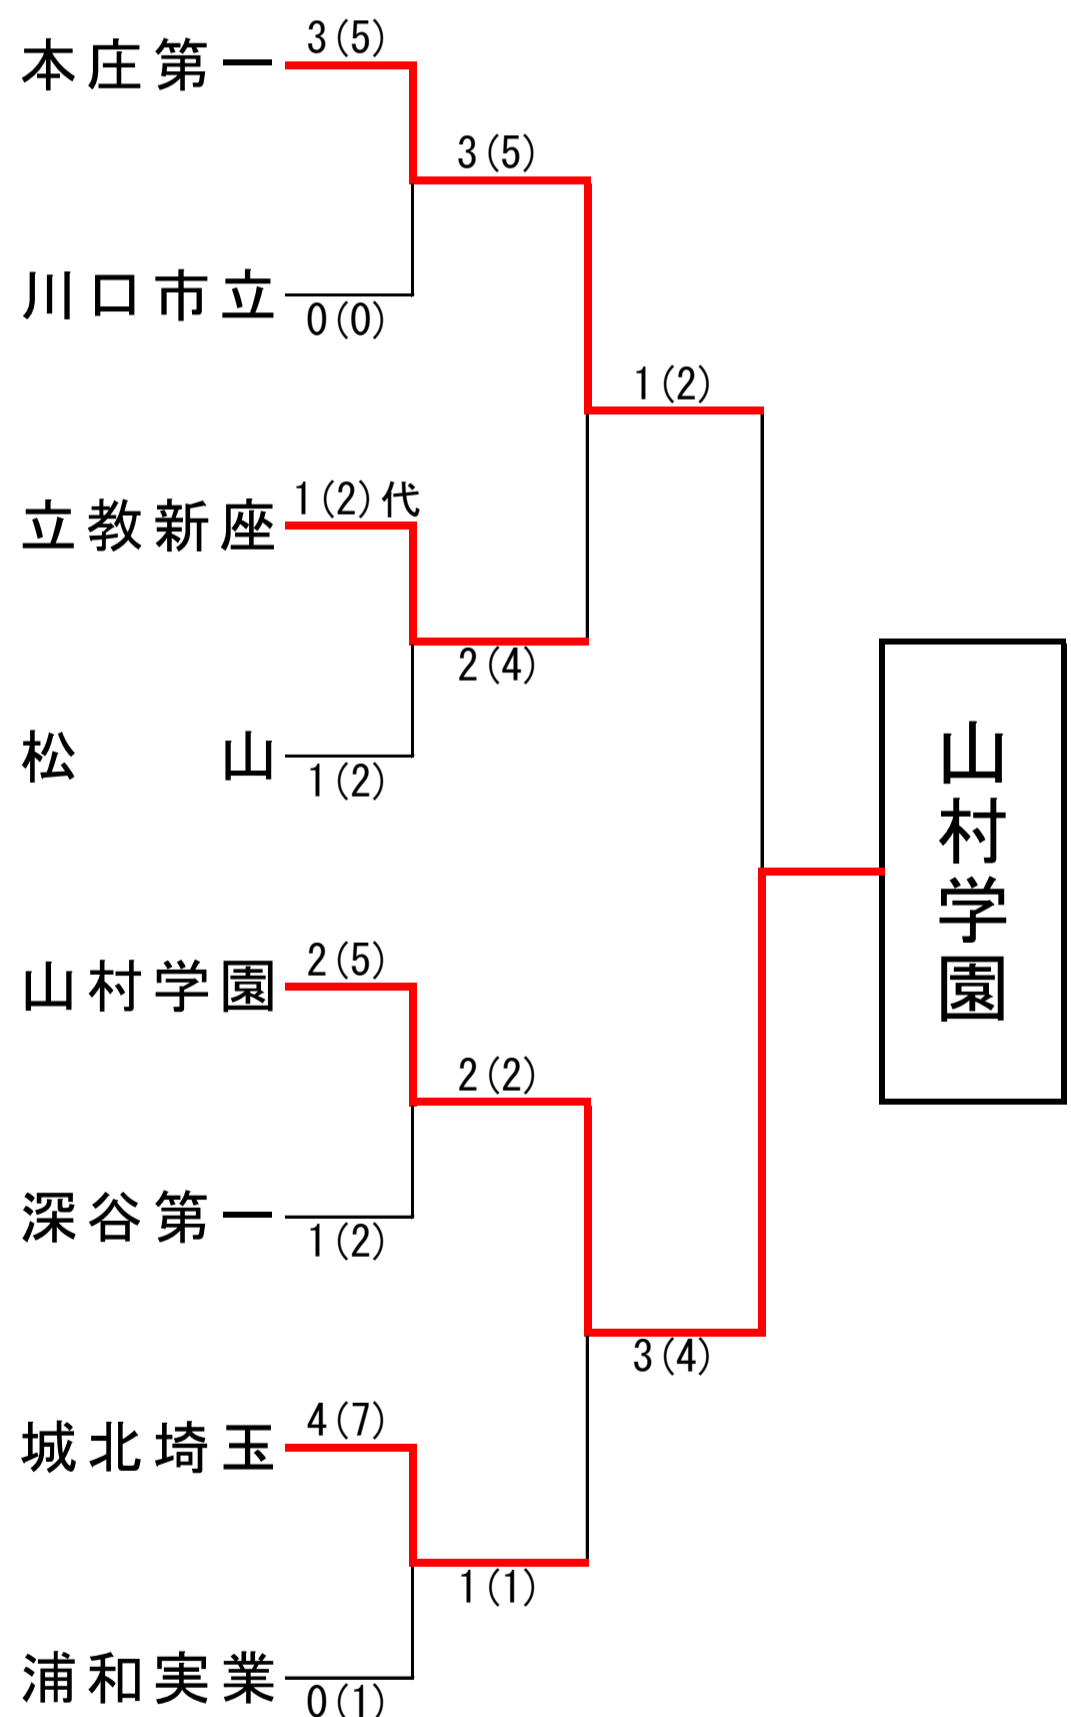

埼玉県高等学校・剣道大会の記録

(報道用)

大会名称	令和8年度 関東高等学校剣道大会埼玉県予選会			男子団体の部
主催	埼玉県高等学校体育連盟	会場	リプロ武道館	
開催年月日	令和8年5月9日(土)			
参加学校数	男子	96	チーム	
参加選手数	男子	672	名	

ベスト16

本庄第一	4(6)	0(0)	川越
川口市立	2(5)	1(3)	朝霞
立教新座	3(5)	1(2)	不動岡
松山	5(8)	0(0)	坂戸
山村学園	3(5)	1(1)	川越東
深谷第一	2(5)	2(4)	蕨
城北埼玉	4(9)	0(2)	越谷南
浦和実業	1(2)	0(1)	久喜北陽

ベスト8

本庄第一	3(5)	0(0)	川口市立
立教新座	1(2)代	1(2)	松山
山村学園	2(5)	1(2)	深谷第一
城北埼玉	4(7)	0(1)	浦和実業

ベスト4 (準決勝)

本庄第一	3(5)	2(4)	立教新座
山村学園	2(2)	1(1)	城北埼玉

決勝

校名(計)	山村学園	3(4)	1(2)	本庄第一
先鋒	堀内 ココ		ⓧ	吉野
次鋒	吉川 ▲ⓧ 一本勝			市川
中堅	六波羅 ▲	一本勝	ⓧ ▲	長岡
副将	山崎 ▲			小林
大将	北脇 ▲ⓓ 一本勝			酒井
代表者戦	-			

3・4位決定戦

城北埼玉	3(3)	1(1)	立教新座
------	------	------	------

出場校決定戦

順位決定	松山	4(4)	1(1)	川口市立
	深谷第一	2(4)	0(0)	浦和実業
7・8位	川口市立	3(6)	1(3)	浦和実業

◆準々決勝以上の記録◆

◆山村学園高等学校 (初優勝)

関東大会 出場校	① 山村学園高校	② 本庄第一高校	③ 城北埼玉高校	④ 立教新座高校
	⑤ 松山高校	⑥ 深谷第一高校	⑦ 川口市立高校	
関東高等学校剣道大会 6月12日～14日 栃木県宇都宮市日環アリーナ栃木にて開催				