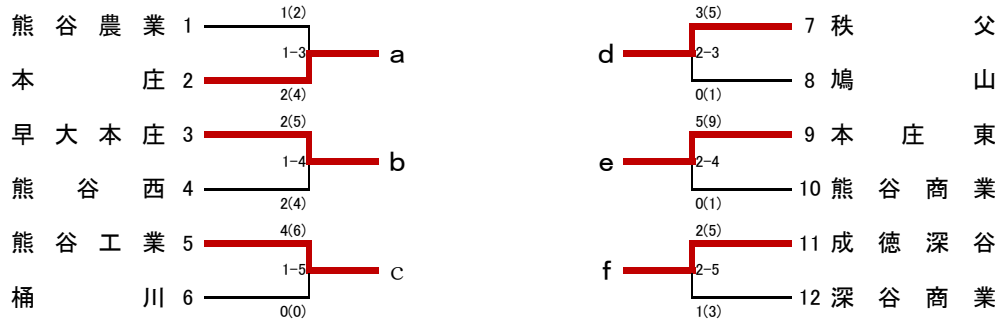

県大会出場権獲得決定戦

男子決勝

校名	先	次	中	副	大	勝数	本数	勝負
熊谷	原	鈴木	茂木	伊藤	長谷川	0	0	×
	延長		延長	延長	延長			
本庄第一	畑中	泉	相場	井田	曾田	2	3	○

男女入賞校

	男子	女子
優勝	本庄第一高等学校	寄居城北高等学校
準優勝	熊谷高等学校	東京農業大学第三高等学校
第3位	秩父農工科学高等学校	本庄第一高等学校
	松山高等学校	熊谷女子高等学校

女子決勝

校名	先	次	中	副	大	勝数	本数	勝負
東農大三	山口	都築	新井	大野	山中	2	2	×
		▲	本勝		一本勝			
寄居城北	☐	☒		☐		3	5	○
	☒	☒		一本勝