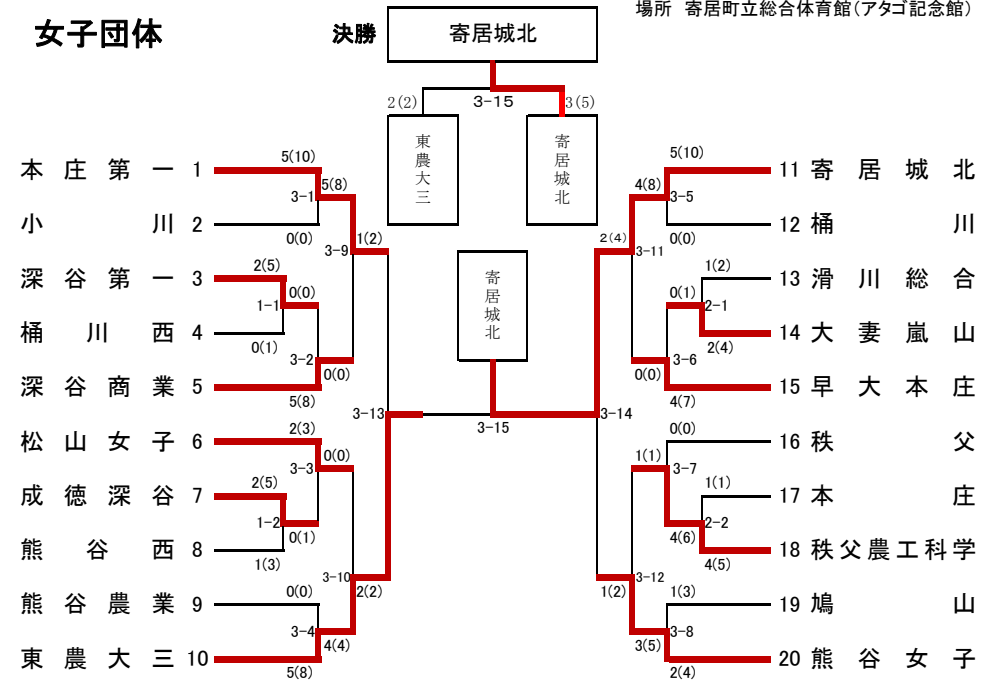

# 平成28年度 春季北部支部高校剣道大会 (男女団体)

平成28年4月16日(土)

場所 寄居町立総合体育館(アタゴ記念館)

## 男子団体

## 女子団体

## 県大会出場権獲得決定戦