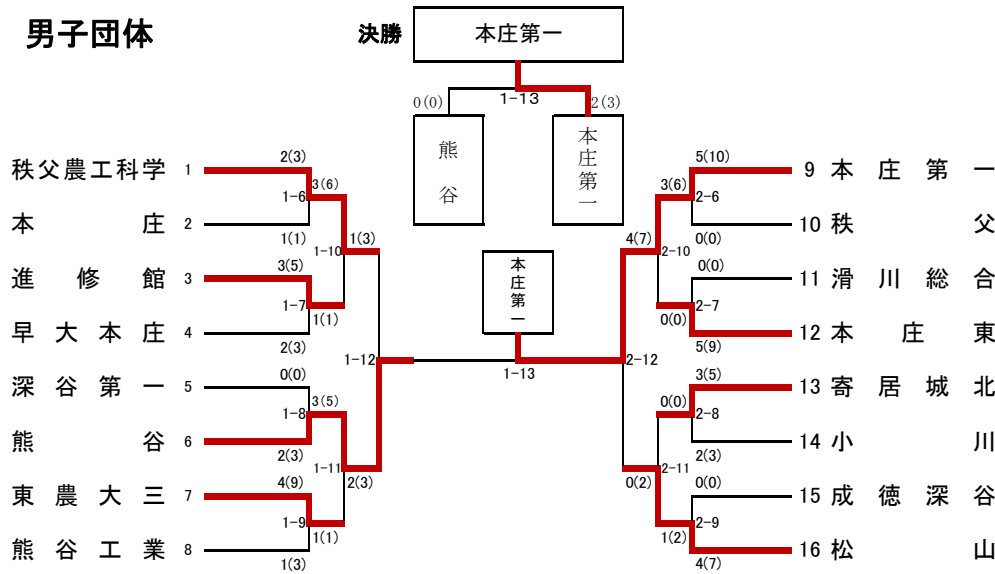

# 平成28年度 春季北部支部高校剣道大会 (男女団体)

平成28年4月16日(土)

場所 寄居町立総合体育館(アタゴ記念館)

## 男子団体

## 女子団体

## 県大会出場権獲得決定戦