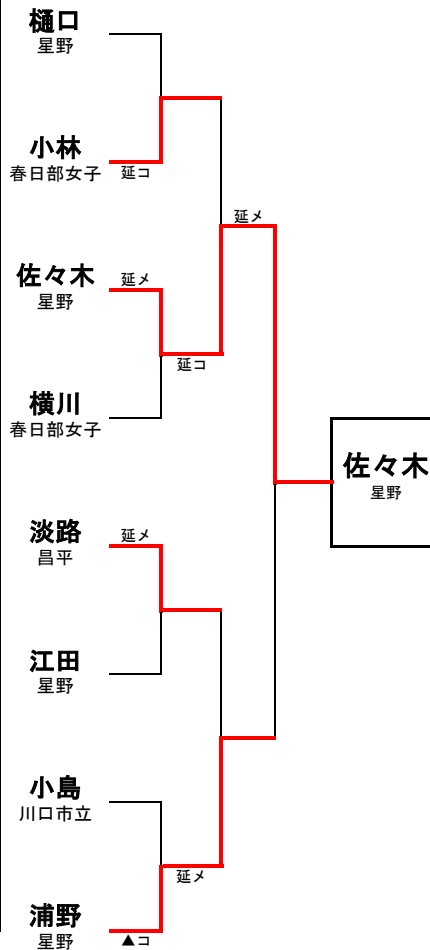

埼玉県高等学校・剣道大会の記録 (報道用)

大会名称	令和8年度関東高等学校剣道大会埼玉県予選会 女子個人の部		
主催	高体連	会場	所沢市民体育館
開催年月日	令和8年5月1日(金)		
参加学校数	女子	—	チーム
参加選手数	女子	116	名

ベスト16

樋口 星野 (メ) ▲ 延長	西田 淑徳与野
小林 春日部女子 (メ) メ	矢島 本庄第一
佐々木 星野 (メ) メ	市川 不動岡
横川 春日部女子 (メ) メ	細井 市立浦和
淡路 昌平 (コ) 延長	坂田 淑徳与野
江田 星野 (コ) 延長	清水 川口市立
小島 川口市立 (ツ) 延長	林 志木
浦野 星野 (メ) 延長	三留 本庄第一

◆準々決勝以上の記録◆

ベスト8 (準々決勝)

小林 春日部女子 (コ) 延長	樋口 星野
佐々木 星野 (メ) 延長	横川 春日部女子
淡路 昌平 (メ) 延長	江田 星野
浦野 星野 (コ) ▲	小島 川口市立

ベスト4 (準決勝)

佐々木 星野 (コ) 延長	小林 春日部女子
浦野 星野 (メ) 延長	淡路 昌平

3・4位決定戦

淡路 昌平 (メ) 一本勝	小林 春日部女子
---------------	----------

決勝

佐々木 星野 (メ) 延長	浦野 星野
---------------	-------

関東大会出場選手	佐々木 瑠真 (星野)	浦野 葵衣 (星野)
	淡路 ひかり (昌平)	小林 希寧 (春日部女子)
関東高等学校剣道大会 6月12日～14日 栃木県宇都宮市日環アリーナ栃木にて開催		

令和8年度 関東高等学校剣道大会埼玉県予選会 (女子個人の部)

令和8年5月1日(金) 於:所沢市民体育館

令和8年度 関東高校剣道大会埼玉県予選会ベスト16以上の記録

令和8年5月1日
於: 所沢市民体育館

◆女子<ベスト16>

女子 116 名

※参加選手総数 269 名