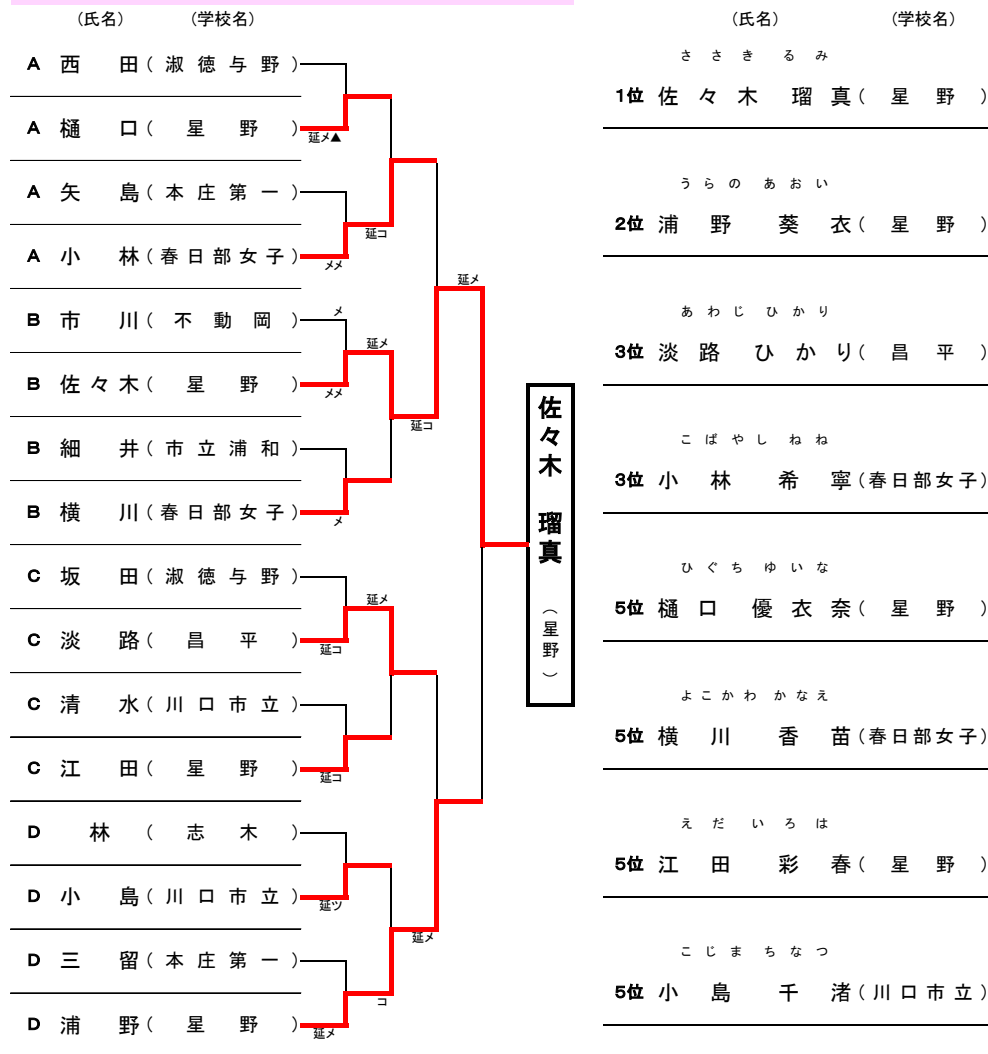

◆準々決勝以上の記録◆

ベスト8 (準々決勝)

小林 春日部女子 (コ) 延長	樋口 星野
佐々木 星野 (メ) 延長	横川 春日部女子
淡路 昌平 (メ) 延長	江田 星野
浦野 星野 (コ) ▲	小島 川口市立

ベスト4 (準決勝)

佐々木 星野 (コ) 延長	小林 春日部女子
浦野 星野 (メ) 延長	淡路 昌平

3・4位決定戦

淡路 昌平 (メ) 一本勝	小林 春日部女子
---------------	----------

決勝

佐々木 星野 (メ) 延長	浦野 星野
---------------	-------

関東大会出場選手	佐々木 瑠真 (星野)	浦野 葵衣 (星野)
	淡路 ひかり (昌平)	小林 希寧 (春日部女子)
関東高等学校剣道大会 6月12日～14日 栃木県宇都宮市日環アリーナ栃木にて開催		

令和8年度 関東高等学校剣道大会埼玉県予選会 (女子個人の部)

令和8年5月1日(金) 於:所沢市民体育館

令和8年度 関東高校剣道大会埼玉県予選会ベスト16以上の記録

令和8年5月1日
於: 所沢市民体育館

◆女子<ベスト16>

女子 116 名

※参加選手総数 269 名