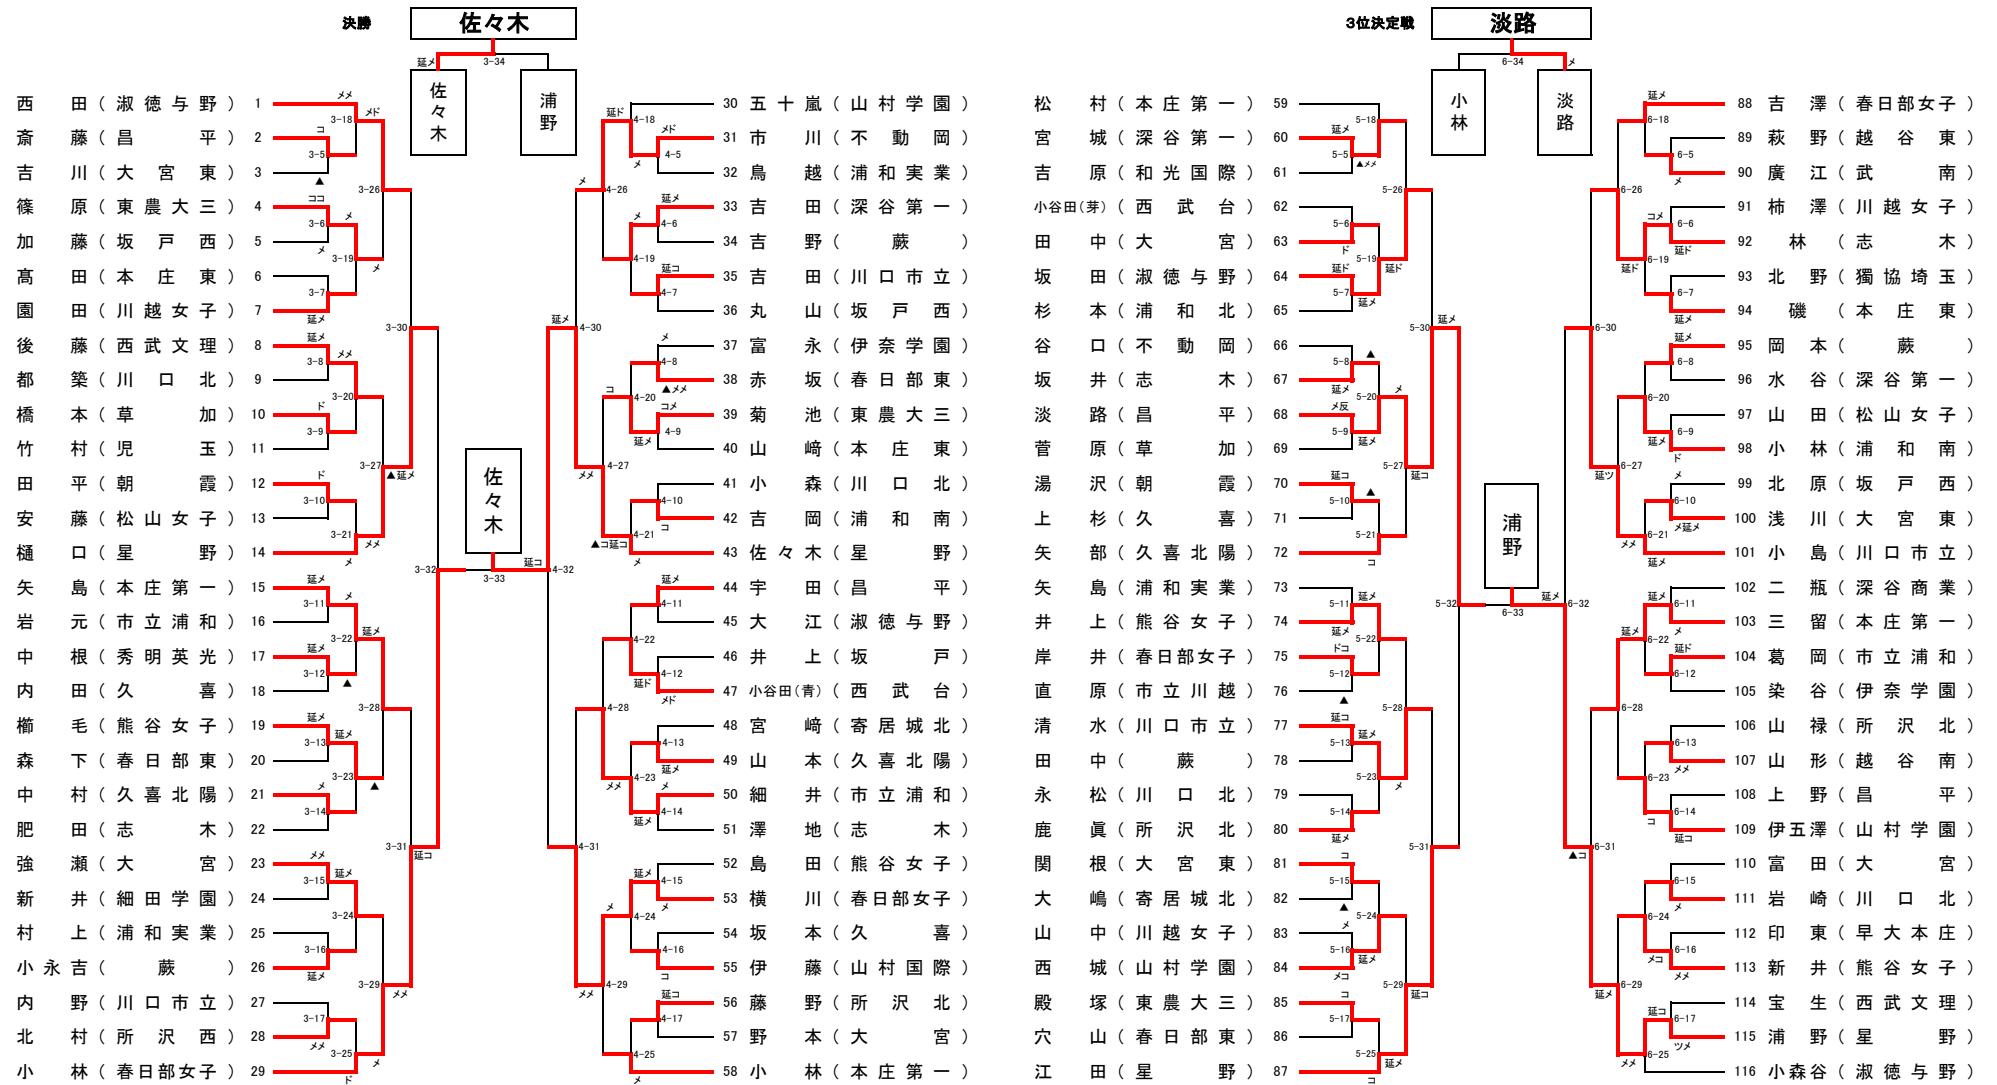

埼玉県高等学校・剣道大会の記録 (報道用)

大会名称	令和8年度関東高等学校剣道大会埼玉県予選会 女子個人の部		
主催	高体連	会場	所沢市民体育館
開催年月日	令和8年5月1日(金)		
参加学校数	女子	—	チーム
参加選手数	女子	116	名

ベスト16

樋口 星野 (メ) ▲ 延長	西田 淑徳与野
小林 春日部女子 (メ) メ	矢島 本庄第一
佐々木 星野 (メ) メ	市川 不動岡
横川 春日部女子 (メ) メ	細井 市立浦和
淡路 昌平 (コ) 延長	坂田 淑徳与野
江田 星野 (コ) 延長	清水 川口市立
小島 川口市立 (ツ) 延長	林 志木
浦野 星野 (メ) 延長	三留 本庄第一

◆準々決勝以上の記録◆

ベスト8 (準々決勝)

小林 春日部女子 (コ) 延長	樋口 星野
佐々木 星野 (メ) 延長	横川 春日部女子
淡路 昌平 (メ) 延長	江田 星野
浦野 星野 (コ) ▲	小島 川口市立

ベスト4 (準決勝)

佐々木 星野 (コ) 延長	小林 春日部女子
浦野 星野 (メ) 延長	淡路 昌平

3・4位決定戦

淡路 昌平 (メ) 一本勝	小林 春日部女子
---------------	----------

決勝

佐々木 星野 (メ) 延長	浦野 星野
---------------	-------

関東大会出場選手	佐々木 瑠真 (星野)	浦野 葵衣 (星野)
	淡路 ひかり (昌平)	小林 希寧 (春日部女子)
関東高等学校剣道大会 6月12日～14日 栃木県宇都宮市日環アリーナ栃木にて開催		

令和8年度 関東高等学校剣道大会埼玉県予選会 (女子個人の部)

令和8年5月1日(金) 於:所沢市民体育館

令和8年度 関東高校剣道大会埼玉県予選会ベスト16以上の記録

令和8年5月1日
於: 所沢市民体育館

◆女子<ベスト16>

女子 116 名

※参加選手総数 269 名