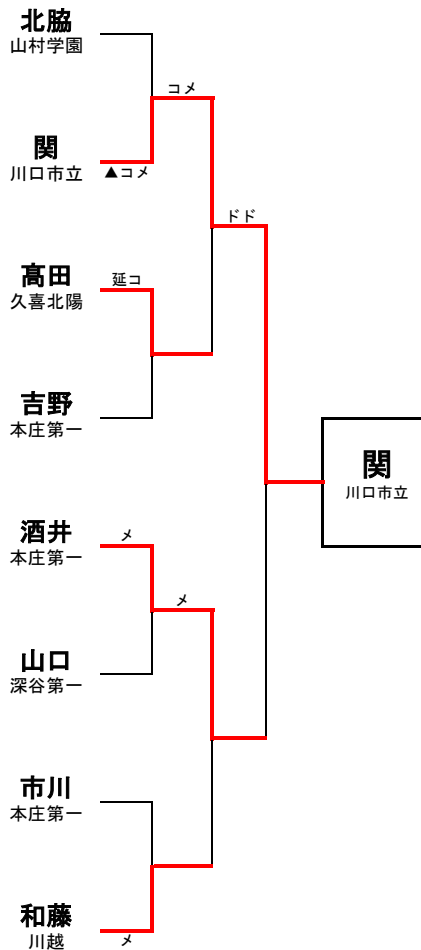

埼玉県高等学校・剣道大会の記録 (報道用)

大会名称	令和8年度関東高等学校剣道大会埼玉県予選会 男子個人の部		
主催	高体連	会場	所沢市民体育館
開催年月日	令和8年5月1日(金)		
参加学校数	男子	—	チーム
参加選手数	男子	153	名

ベスト16

北脇	山村学園	ドメ▲	⊙	長岡	本庄第一
関	川口市立	⊙メ		三間	浦和
高田	久喜北陽	⊙	延長	横瀬	立教新座
吉野	本庄第一	⊙	延長	鈴木	城北埼玉
酒井	本庄第一	メ	延長	杉山	城北埼玉
山口	深谷第一	ツ▲	延長	横山	川口北
市川	本庄第一	メ	延長	原	城北埼玉
和藤	川越	メ▲	延長	吉田	深谷第一

◆準々決勝以上の記録◆

ベスト8 (準々決勝)

関	川口市立	⊙メ▲		北脇	山村学園
高田	久喜北陽	⊙	延長	吉野	本庄第一
酒井	本庄第一	メ	一本勝	山口	深谷第一
和藤	川越	メ	一本勝	市川	本庄第一

ベスト4 (準決勝)

関	川口市立	⊙メ		高田	久喜北陽
酒井	本庄第一	メ	一本勝	和藤	川越

3・4位決定戦

和藤	川越	⊙	延長	高田	久喜北陽
----	----	---	----	----	------

決勝

関	川口市立	Ⓣ	ド	酒井	本庄第一
---	------	---	---	----	------

関東大会出場選手	関 日向 (川口市立)	酒井 新太 (本庄第一)
	和藤 慎之介 (川越)	高田 一仁 (久喜北陽)
関東高等学校剣道大会 6月12日~14日 栃木県宇都宮市日環アリーナ栃木にて開催		

令和8年度 関東高校剣道大会埼玉県予選会ベスト16以上の記録

令和8年5月1日
於：所沢市民体育館

◆男子<ベスト16>

※参加選手数 男子 153 名