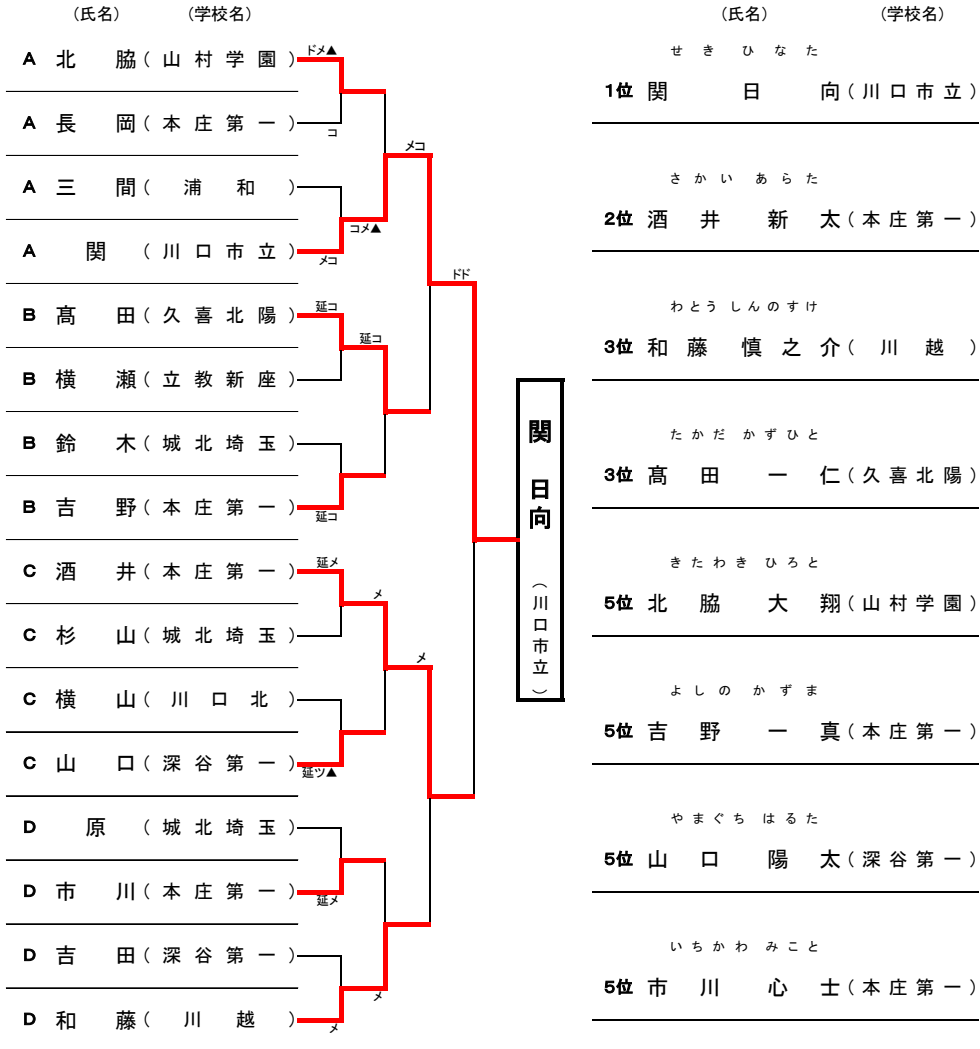

◆準々決勝以上の記録◆

ベスト8 (準々決勝)

関	川口市立	⊙メ▲		北脇	山村学園
高田	久喜北陽	⊙	延長	吉野	本庄第一
酒井	本庄第一	メ	一本勝	山口	深谷第一
和藤	川越	メ	一本勝	市川	本庄第一

ベスト4 (準決勝)

関	川口市立	⊙メ		高田	久喜北陽
酒井	本庄第一	メ	一本勝	和藤	川越

3・4位決定戦

和藤	川越	⊙	延長	高田	久喜北陽
----	----	---	----	----	------

決勝

関	川口市立	Ⓣ	ド	酒井	本庄第一
---	------	---	---	----	------

関東大会出場選手	関 日向 (川口市立)	酒井 新太 (本庄第一)
	和藤 慎之介 (川越)	高田 一仁 (久喜北陽)
関東高等学校剣道大会 6月12日~14日 栃木県宇都宮市日環アリーナ栃木にて開催		

令和8年度 関東高校剣道大会埼玉県予選会ベスト16以上の記録

令和8年5月1日
於：所沢市民体育館

◆男子<ベスト16>

※参加選手数 男子 153 名