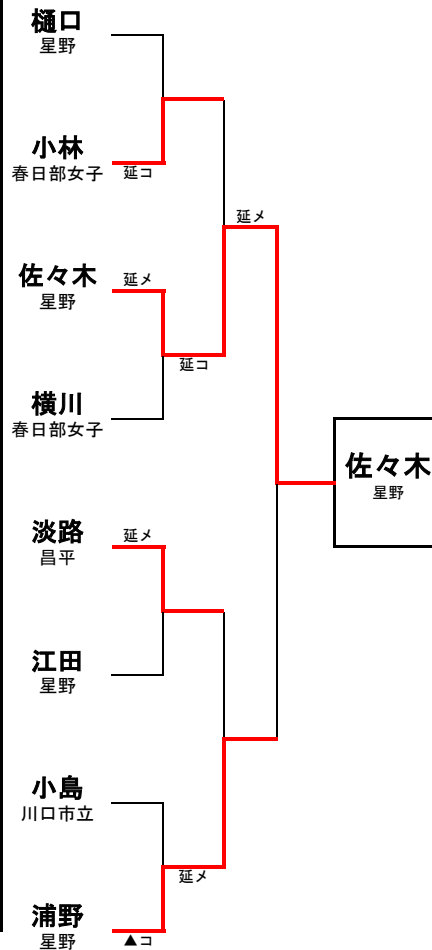

埼玉県高等学校・剣道大会の記録 (報道用)

大会名称	令和8年度関東高等学校剣道大会埼玉県予選会 女子個人の部		
主催	高体連	会場	所沢市民体育館
開催年月日	令和8年5月1日(金)		
参加学校数	女子	—	チーム
参加選手数	女子	116	名

ベスト16

樋口 星野 (メ) ▲ 延長	西田 淑徳与野
小林 春日部女子 (メ) メ	矢島 本庄第一
佐々木 星野 (メ) メ	市川 不動岡
横川 春日部女子 (メ) メ	細井 市立浦和
淡路 昌平 (コ) 延長	坂田 淑徳与野
江田 星野 (コ) 延長	清水 川口市立
小島 川口市立 (ツ) 延長	林 志木
浦野 星野 (メ) 延長	三留 本庄第一

◆準々決勝以上の記録◆

ベスト8 (準々決勝)

小林 春日部女子 (コ) 延長	樋口 星野
佐々木 星野 (メ) 延長	横川 春日部女子
淡路 昌平 (メ) 延長	江田 星野
浦野 星野 (コ) ▲	小島 川口市立

ベスト4 (準決勝)

佐々木 星野 (コ) 延長	小林 春日部女子
浦野 星野 (メ) 延長	淡路 昌平

3・4位決定戦

淡路 昌平 (メ) 一本勝	小林 春日部女子
---------------	----------

決勝

佐々木 星野 (メ) 延長	浦野 星野
---------------	-------

関東大会出場選手	佐々木 瑠真 (星野)	浦野 葵衣 (星野)
	淡路 ひかり (昌平)	小林 希寧 (春日部女子)
関東高等学校剣道大会 6月12日～14日 栃木県宇都宮市日環アリーナ栃木にて開催		