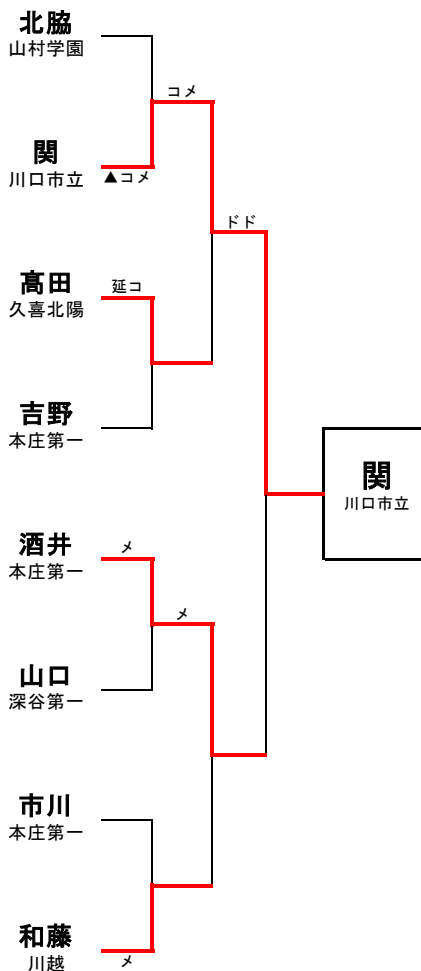

埼玉県高等学校・剣道大会の記録 (報道用)

大会名称	令和8年度関東高等学校剣道大会埼玉県予選会 男子個人の部		
主催	高体連	会場	所沢市民体育館
開催年月日	令和8年5月1日(金)		
参加学校数	男子	—	チーム
参加選手数	男子	153	名

ベスト16

北脇	山村学園	ドメ▲	◎	長岡	本庄第一
関	川口市立	◎メ		三間	浦和
高田	久喜北陽	◎	延長	横瀬	立教新座
吉野	本庄第一	◎	延長	鈴木	城北埼玉
酒井	本庄第一	メ	延長	杉山	城北埼玉
山口	深谷第一	ツ▲	延長	横山	川口北
市川	本庄第一	メ	延長	原	城北埼玉
和藤	川越	メ▲	延長	吉田	深谷第一

◆準々決勝以上の記録◆

ベスト8 (準々決勝)

関	川口市立	◎メ▲		北脇	山村学園
高田	久喜北陽	◎	延長	吉野	本庄第一
酒井	本庄第一	メ	一本勝	山口	深谷第一
和藤	川越	メ	一本勝	市川	本庄第一

ベスト4 (準決勝)

関	川口市立	◎メ		高田	久喜北陽
酒井	本庄第一	メ	一本勝	和藤	川越

3・4位決定戦

和藤	川越	◎	延長	高田	久喜北陽
----	----	---	----	----	------

決勝

関	川口市立	ドド		酒井	本庄第一
---	------	----	--	----	------

関東大会出場選手	関 日向 (川口市立)	酒井 新太 (本庄第一)
	和藤 慎之介 (川越)	高田 一仁 (久喜北陽)
関東高等学校剣道大会 6月12日~14日 栃木県宇都宮市日環アリーナ栃木にて開催		