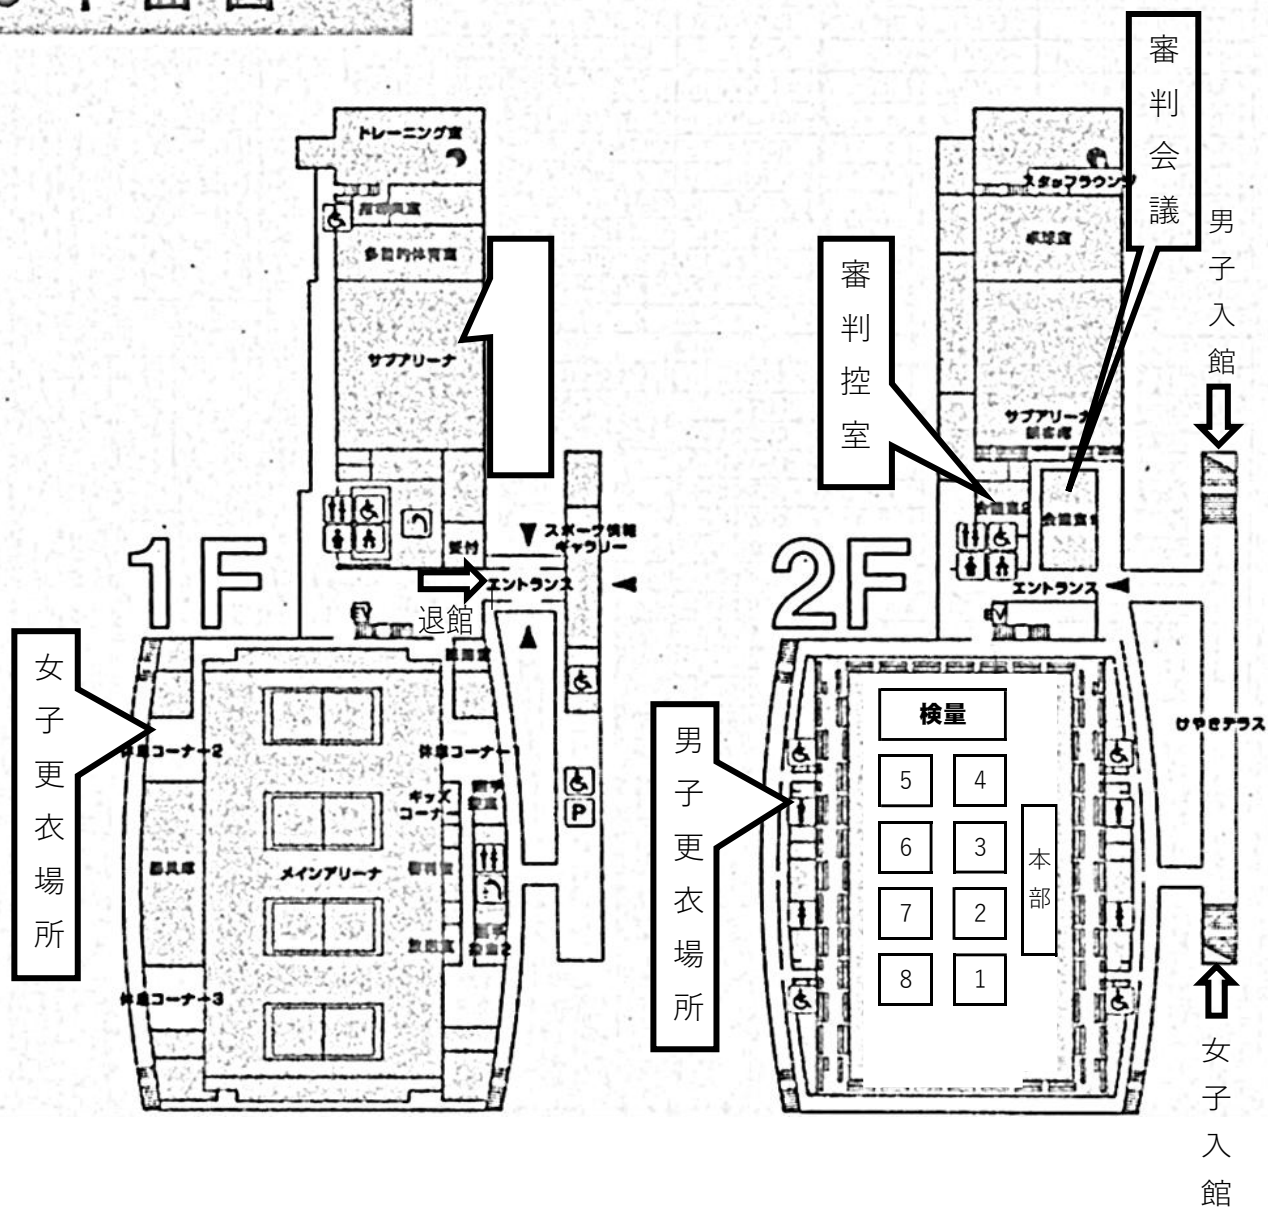

所沢市民体育館

● 平面図

男子更衣場所	2階メインアリーナ観客席
女子更衣場所	1階休息コーナー2
練習会場	1階メインアリーナ(開会式前)
審判会議	2階会議室1 (右側)
審判控室	2階会議室2 (左側)