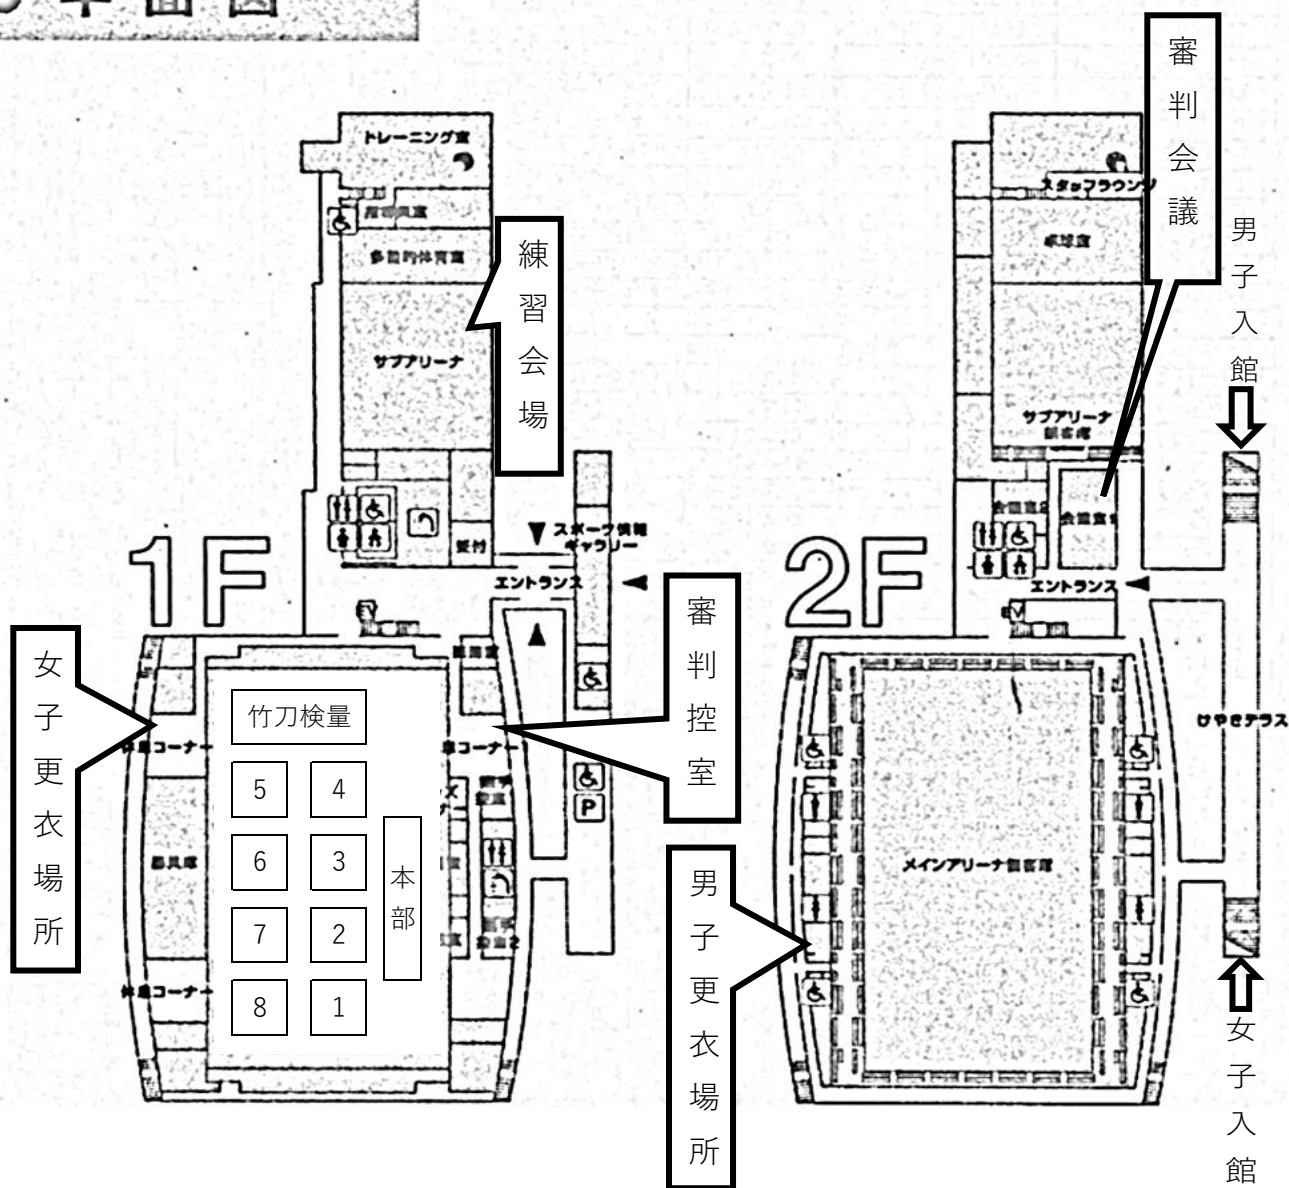

所沢市民体育館

● 平面図

男子更衣場所	2階メインアリーナ観客席
女子更衣場所	1階休憩コーナー2
練習会場	1階サブアリーナ (~13:00)
審判会議	2階会議室1 (広い方 ~13:00) ※審判反省会は1階エントランス付近
審判控室 (昼食)	1階休憩コーナー1