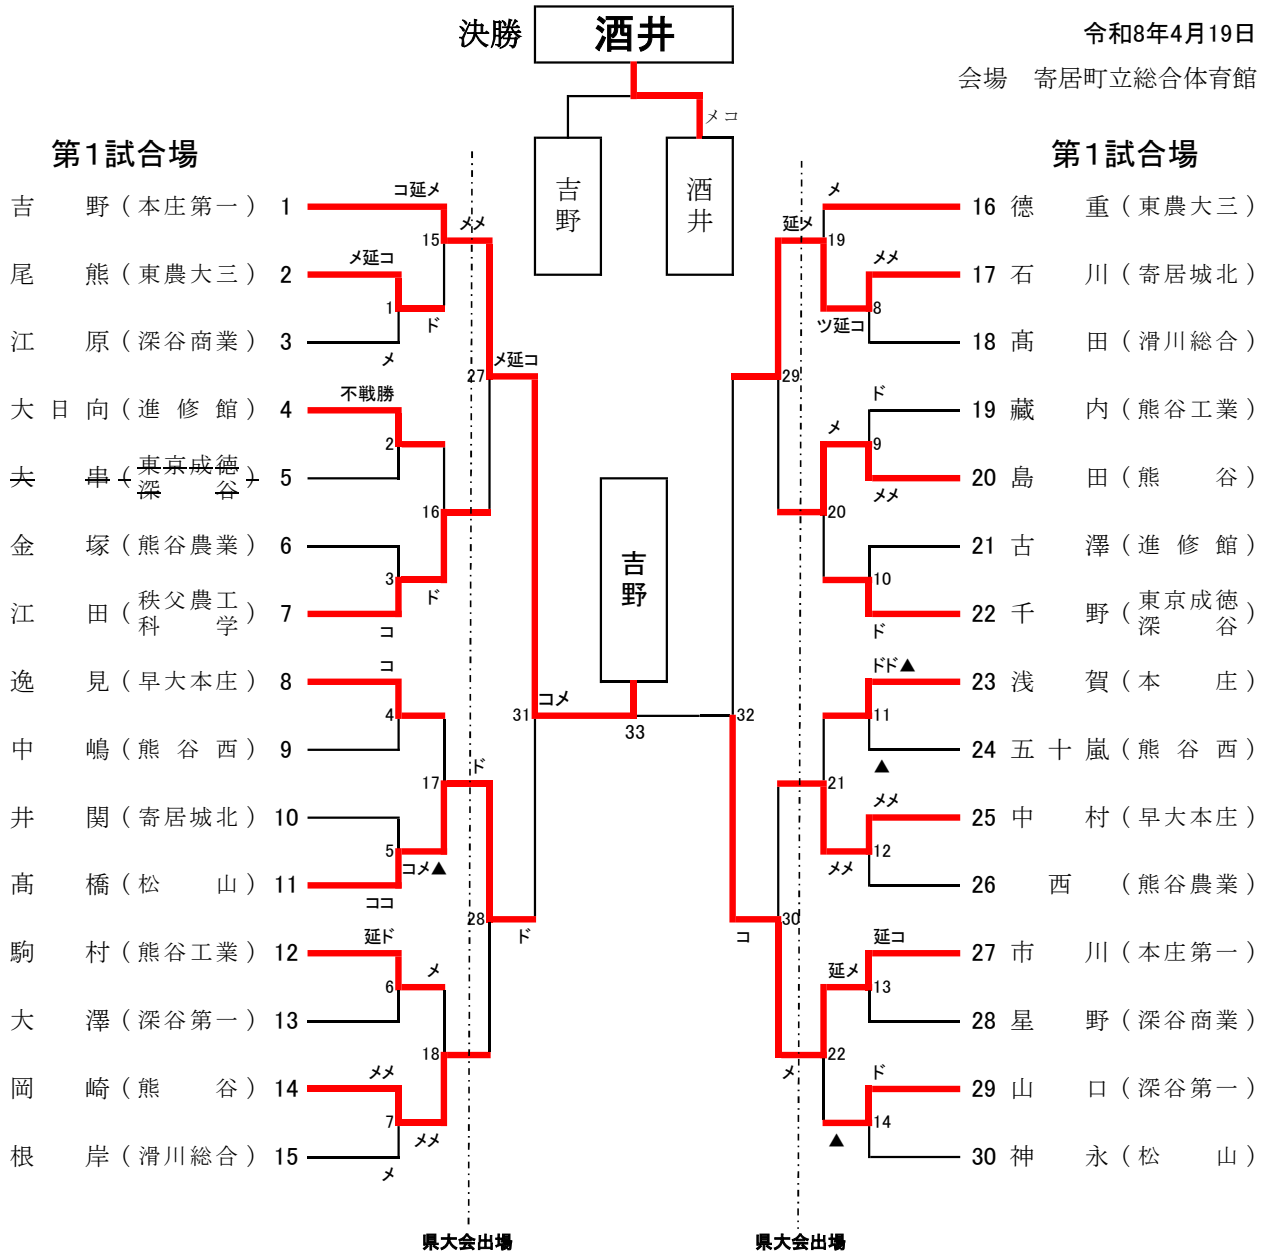

令和8年度関東大会・北部予選会男子個人の部①

令和8年4月19日

会場 寄居町立総合体育館

15 ~ 22
の敗者は県大会
出場決定戦

令和8年度関東大会・北部予選会男子個人の部②

令和8年4月19日

会場 寄居町立総合体育館

第2試合場

第2試合場

16 ~ 23
 の敗者は県大会
 出場決定戦

県大会出場決定戦