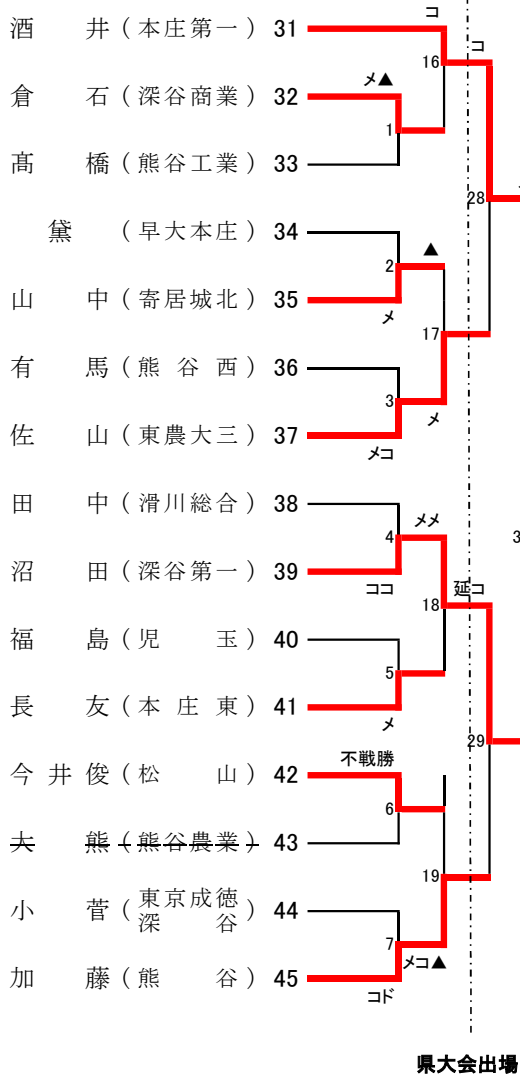

令和8年度関東大会・北部予選会男子個人の部①

令和8年4月19日

会場 寄居町立総合体育館

15 ~ 22
の敗者は県大会
出場決定戦

令和8年度関東大会・北部予選会男子個人の部②

令和8年4月19日

会場 寄居町立総合体育館

第2試合場

第2試合場

16 ~ 23
 の敗者は県大会
 出場決定戦

県大会出場決定戦