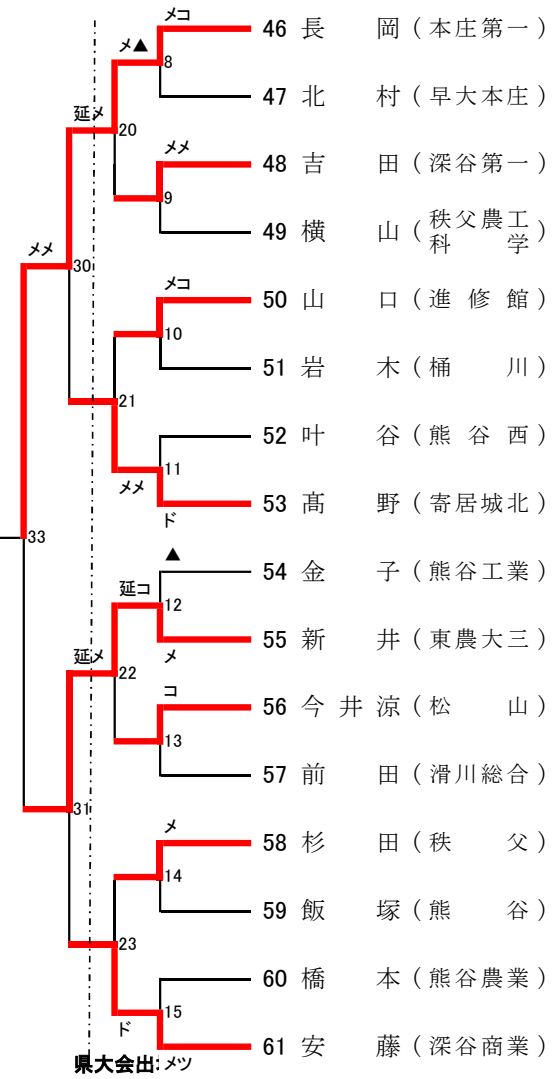

令和8年度関東大会・北部予選会男子個人の部①

令和8年4月19日

会場 寄居町立総合体育館

15 ~ 22
の敗者は県大会
出場決定戦

令和8年度関東大会・北部予選会男子個人の部②

令和8年4月19日

会場 寄居町立総合体育館

第2試合場

第2試合場

16 ~ 23
 の敗者は県大会
 出場決定戦

県大会出場決定戦