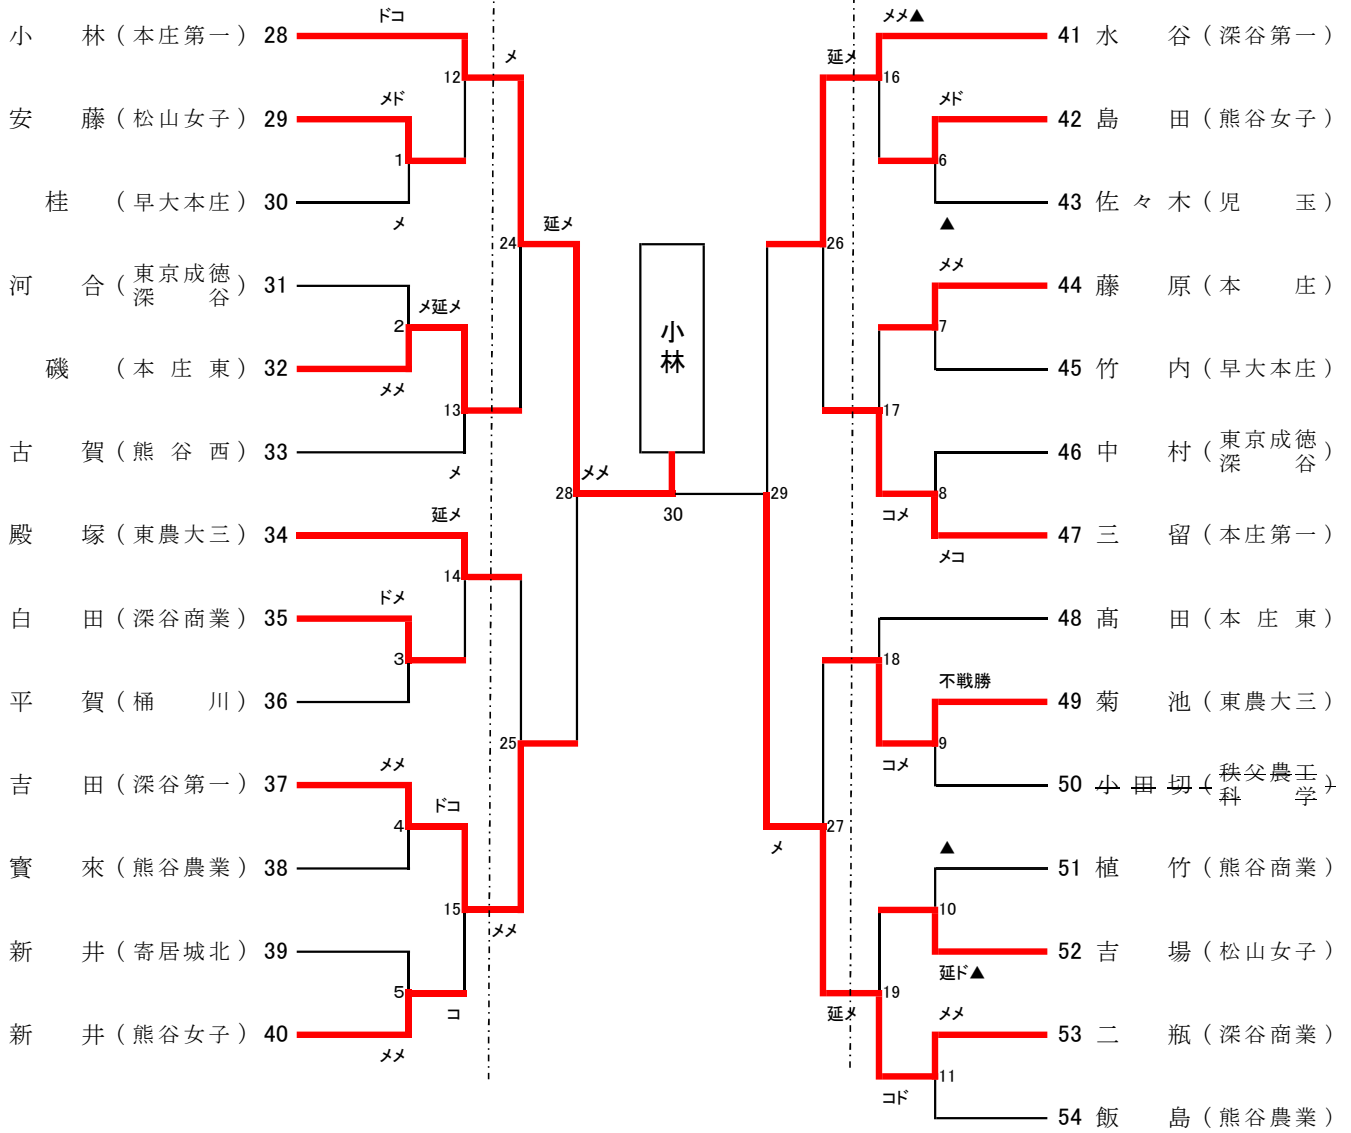

令和8年度関東大会・北部予選会女子個人の部②

令和8年4月19日

会場 寄居町立総合体育館

第4試合場

第4試合場

県大会出場

県大会出場

12 ~ 19
 の敗者は県大会
 出場決定戦

県大会出場決定戦